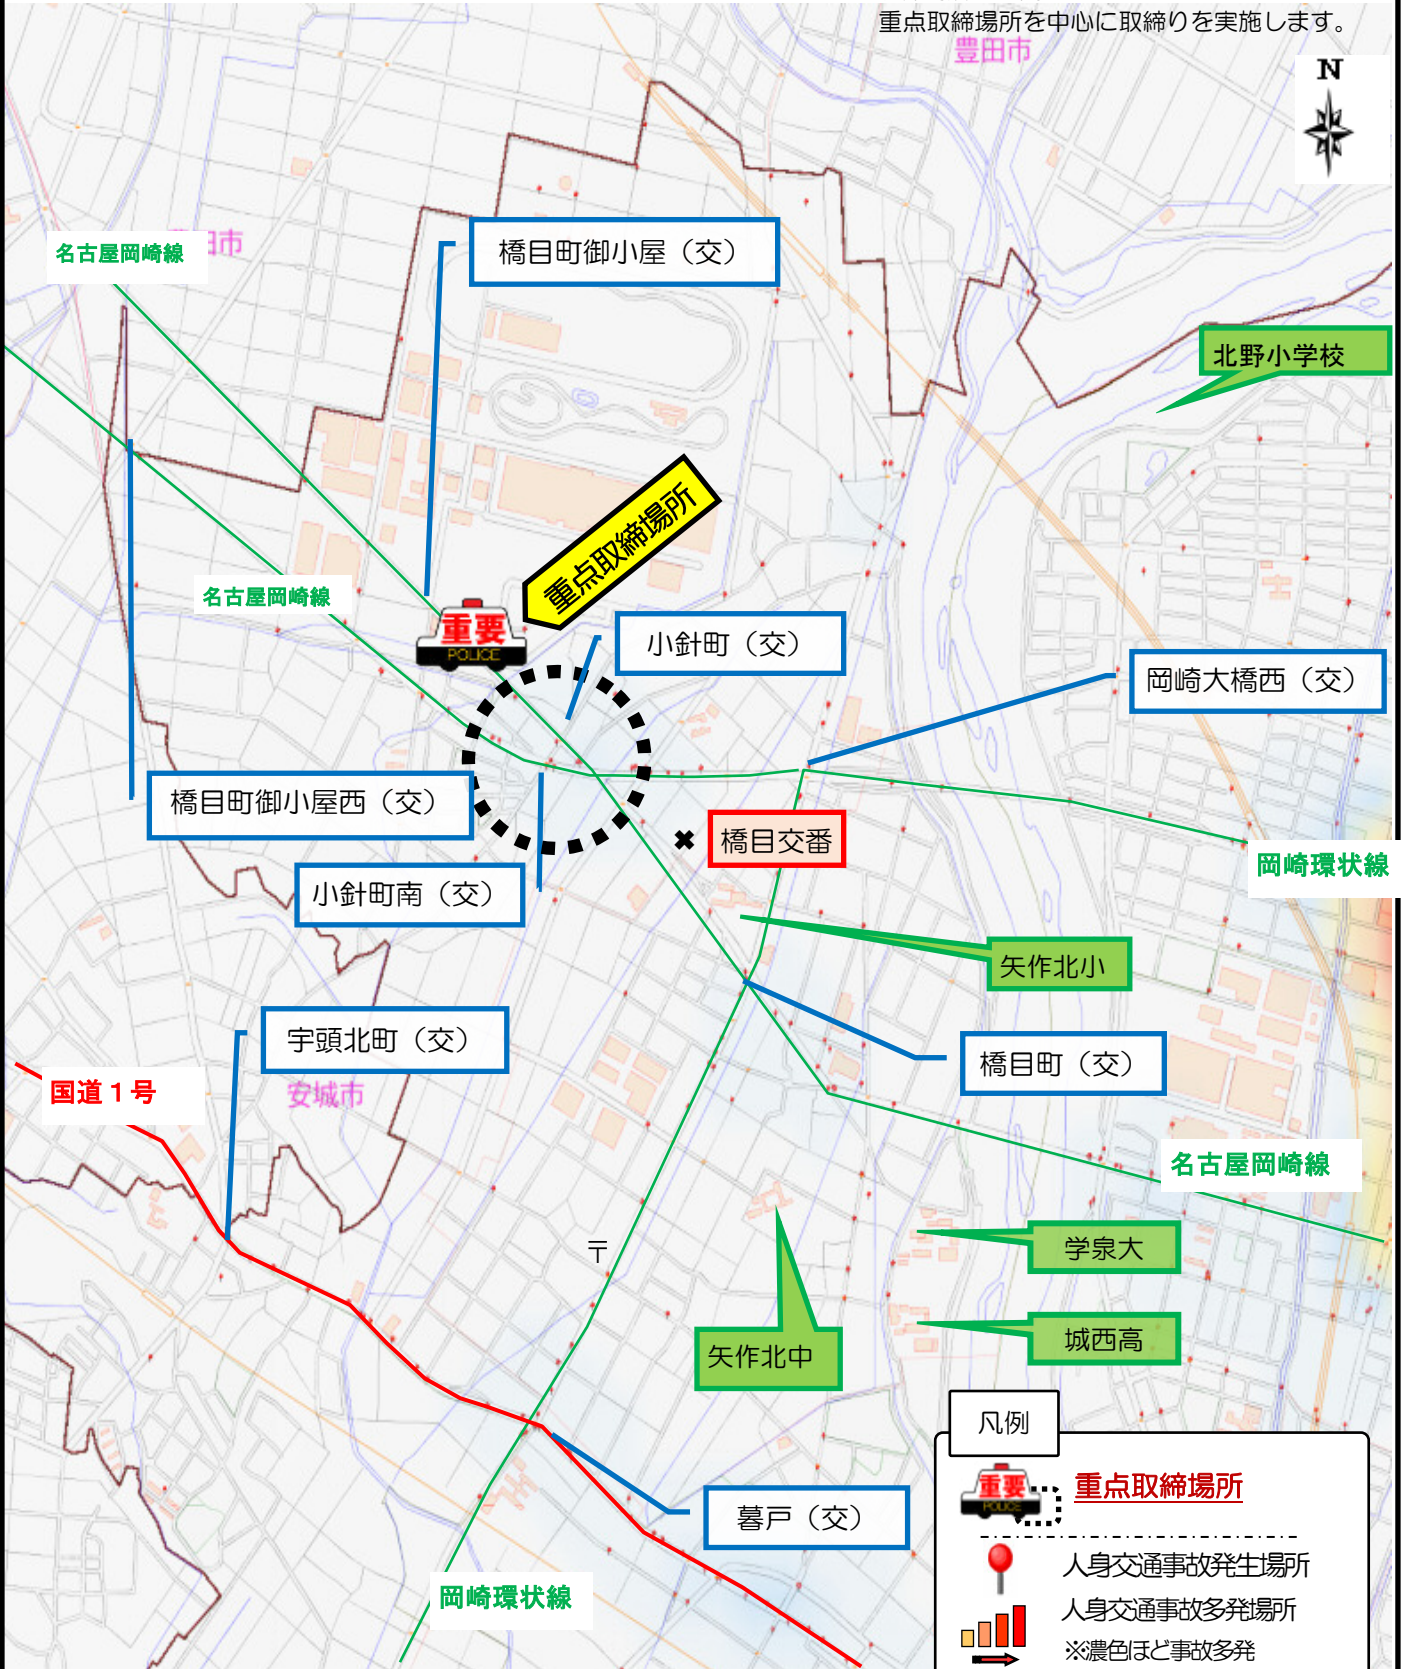

交通安全マップ

第4四半期の交通事故防止

重要告知

岡崎警察署・橋目交番編 令和3年10月

【取締場所の公開】

重点取締場所を中心に取締りを実施します。

豊田市

凡例

- 重点取締場所**
- 人身交通事故発生場所
- 人身交通事故多発場所
※濃色ほど事故多発

【過去5年間（平成28～令和2年）の10～12月に発生した人身交通事故を掲載】