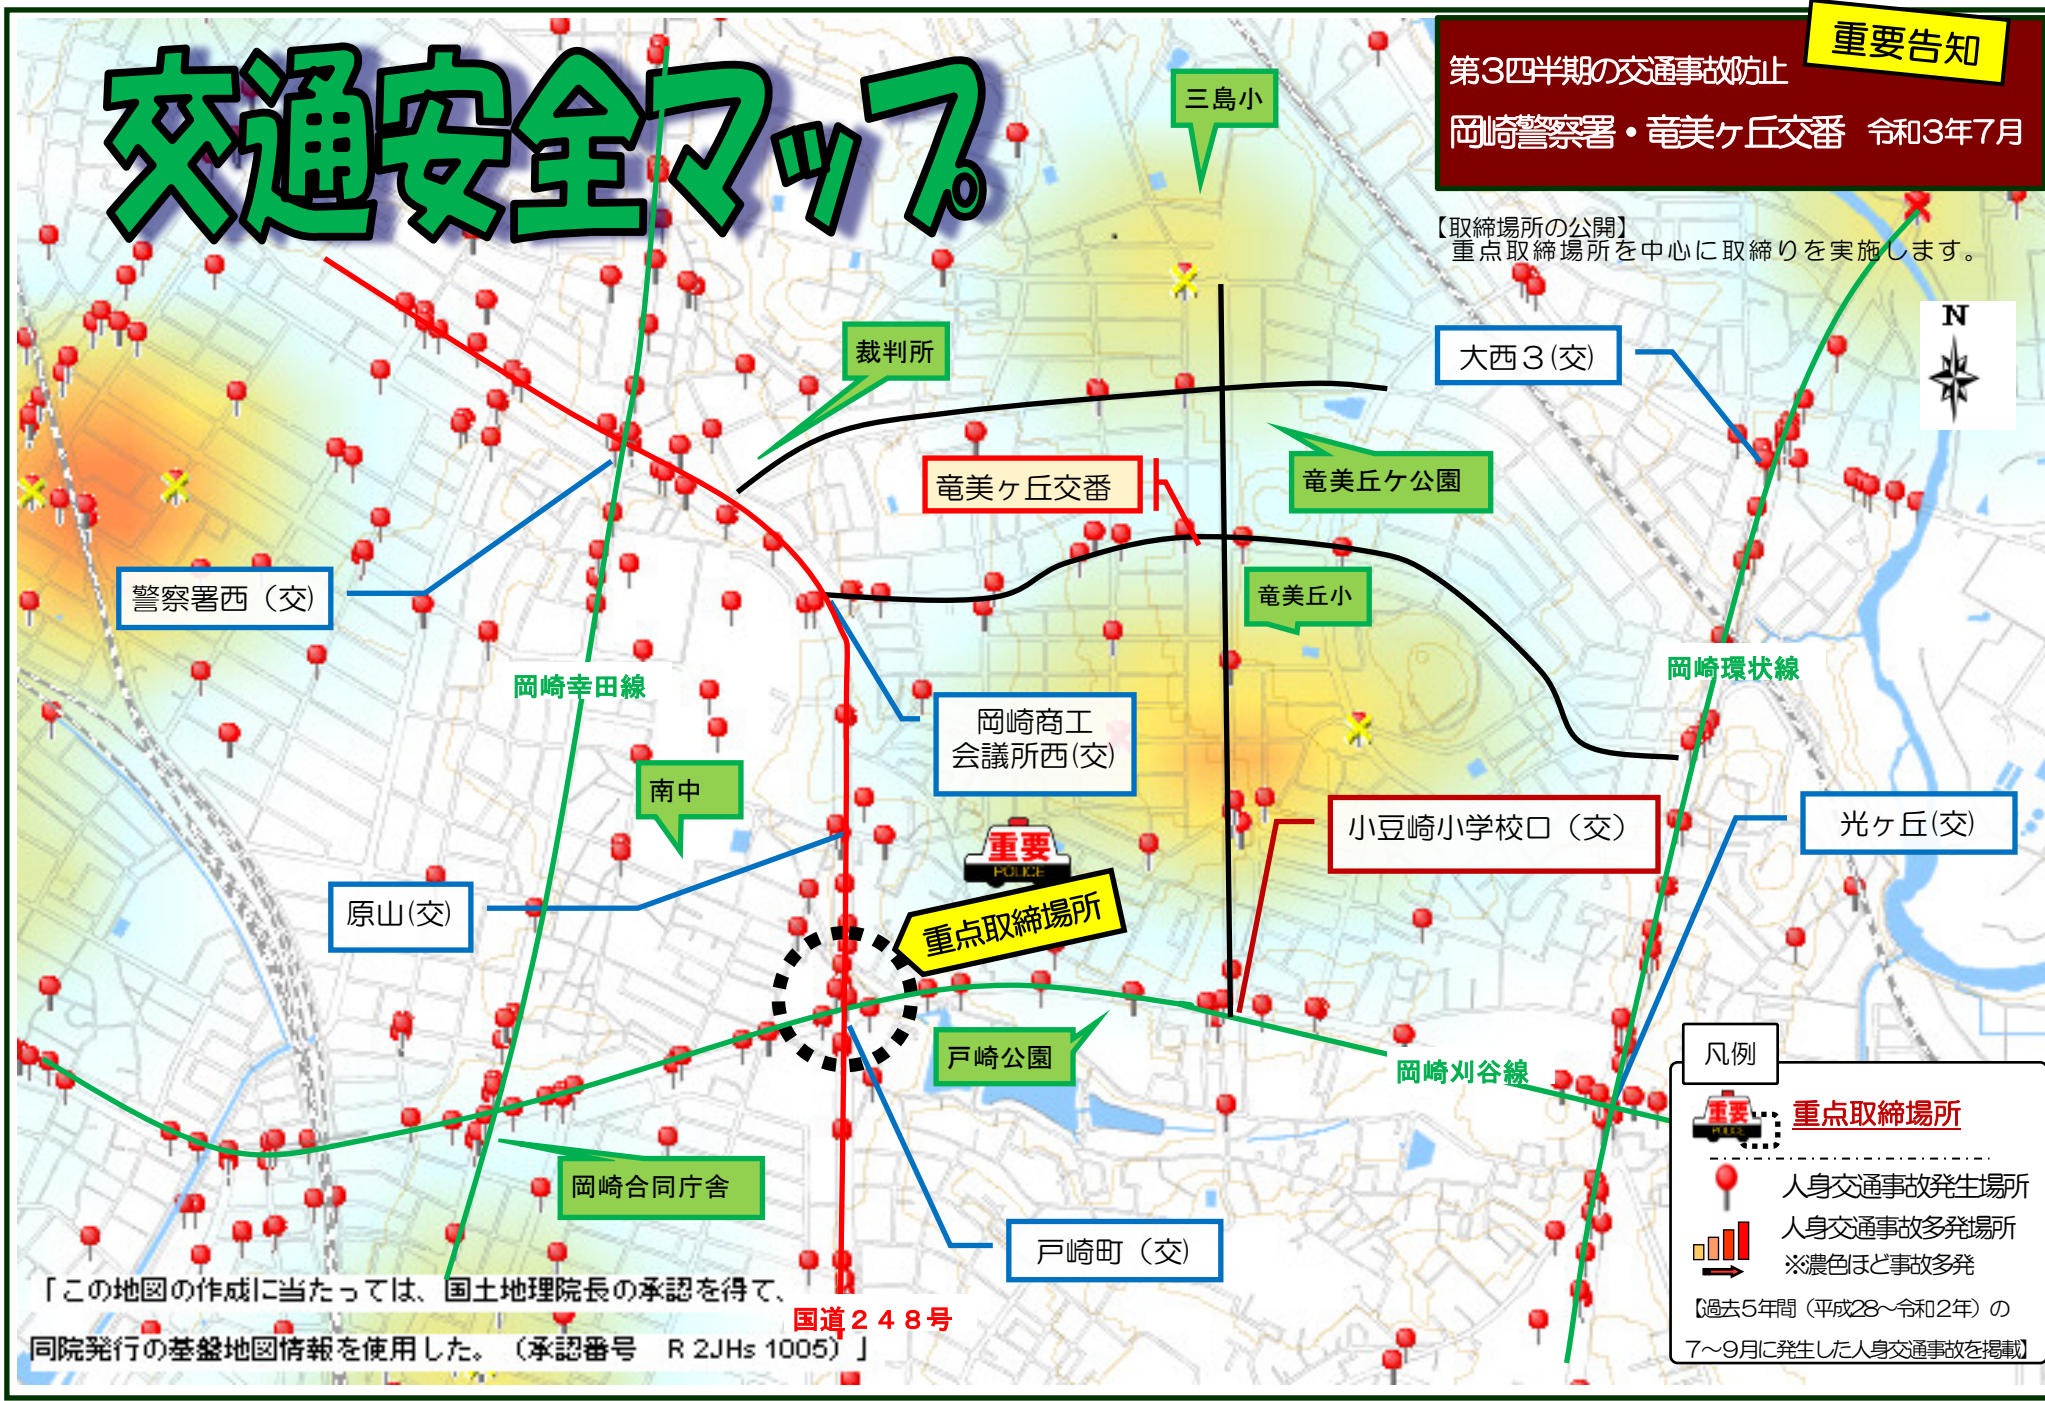

交通安全マップ

重要告知

第3四半期の交通事故防止

岡崎警察署・竜美ヶ丘交番 令和3年7月

【取締場所の公開】
重点取締場所を中心に取締りを実施します。

重要
重点取締場所

凡例

- 重点取締場所
- 人身交通事故発生場所
- 人身交通事故多発場所
- ※濃色ほど事故多発

【過去5年間(平成28~令和2年)の7~9月に発生した人身交通事故を掲載】

「この地図の作成に当たっては、国土地理院長の承認を得て、
同院発行の基盤地図情報を使用した。(承認番号 R 2JHs 1005)」
国道248号