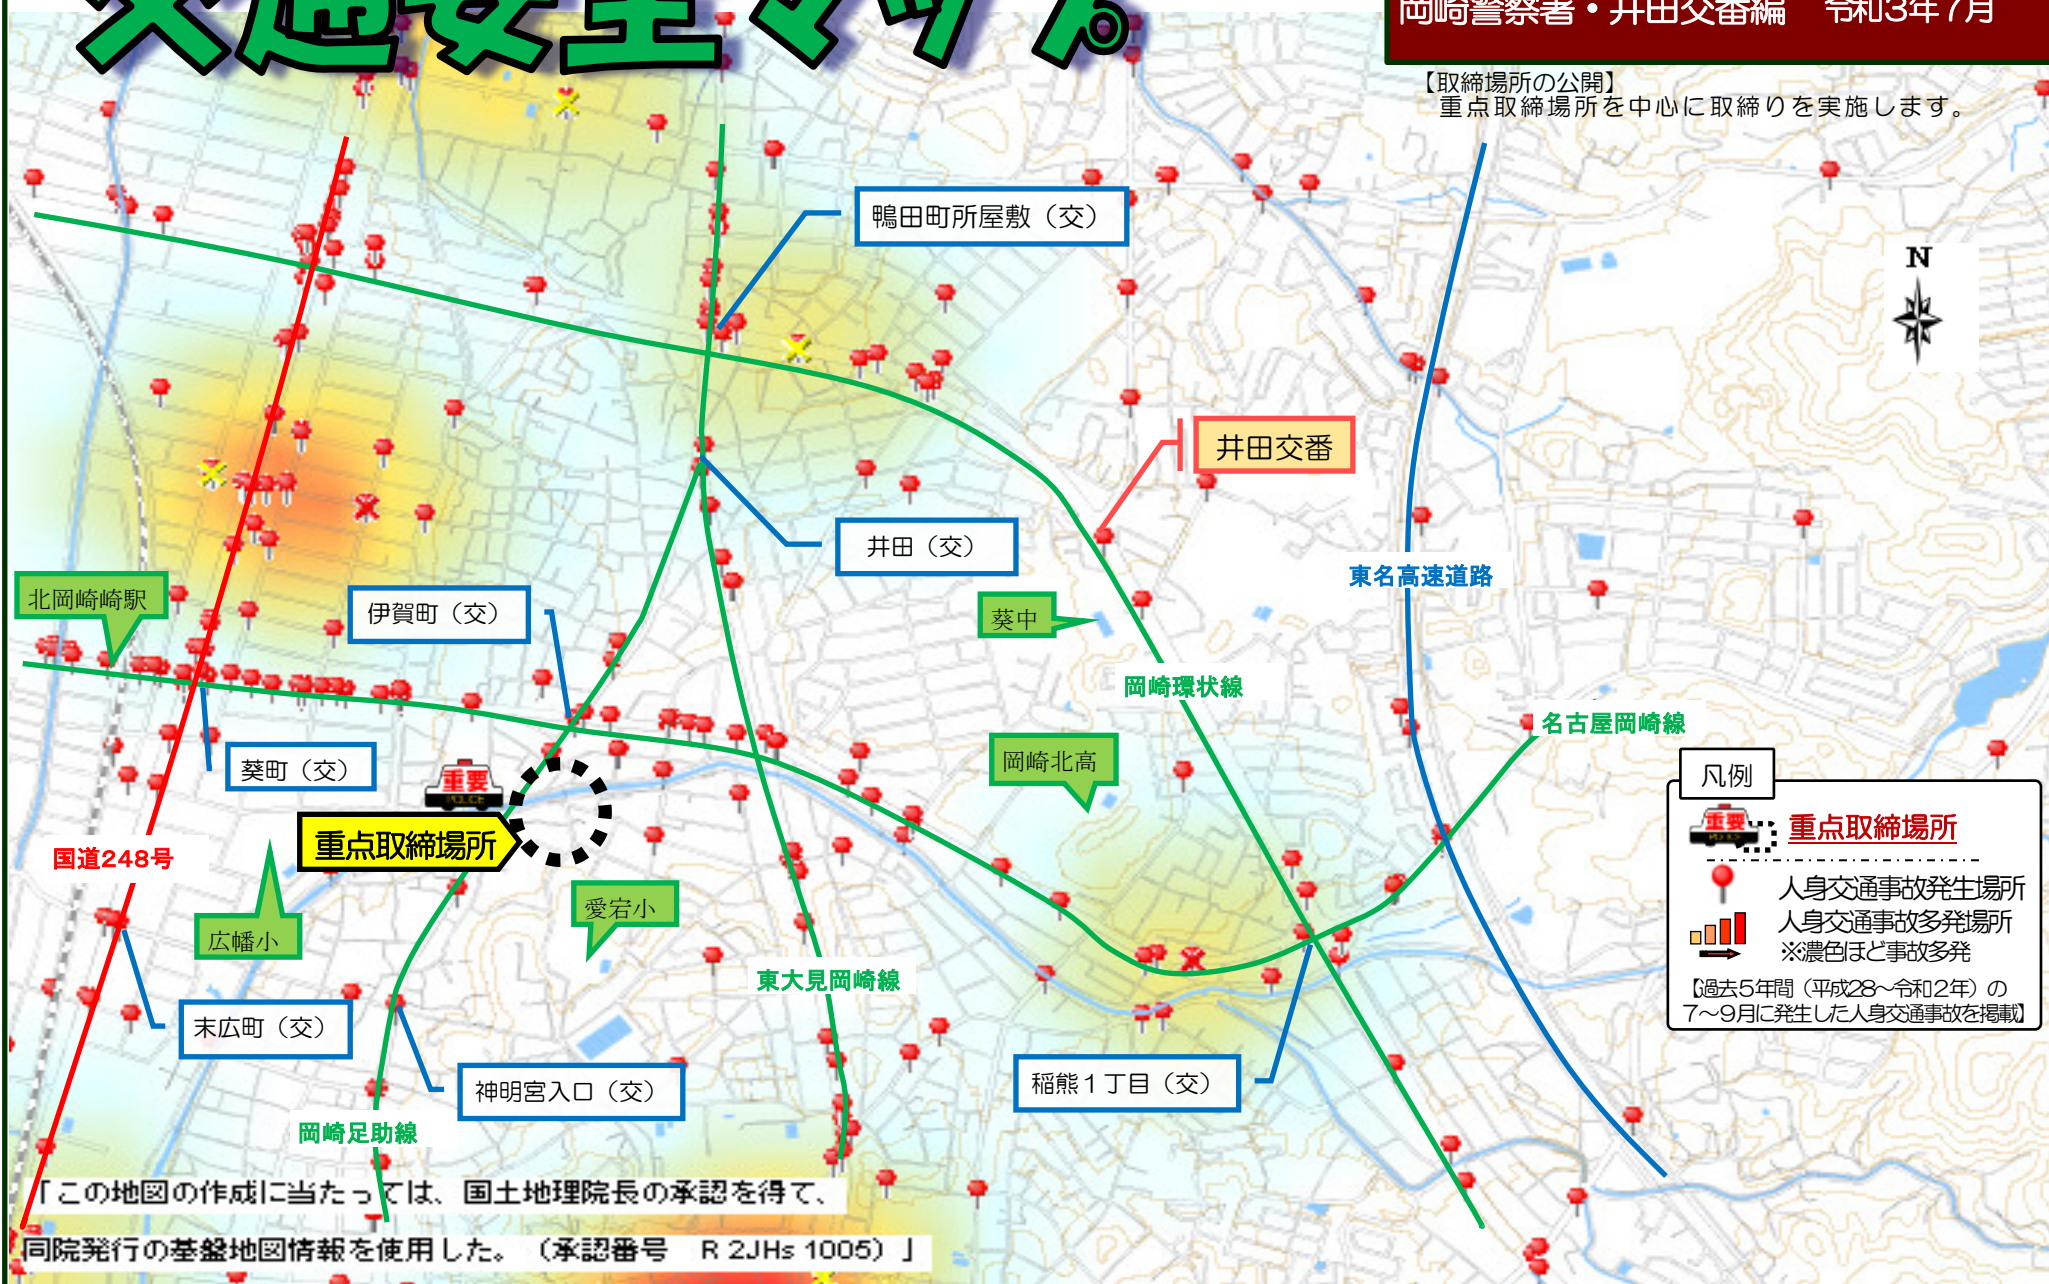

交通安全マップ

重要告知

第3四半期の交通事故防止

岡崎警察署・井田交番編

令和3年7月

【取締場所の公開】
重点取締場所を中心に取締りを実施します。

「この地図の作成に当たっては、国土地理院長の承認を得て、同院発行の基盤地図情報を使用した。(承認番号 R 2JHs 1005)」