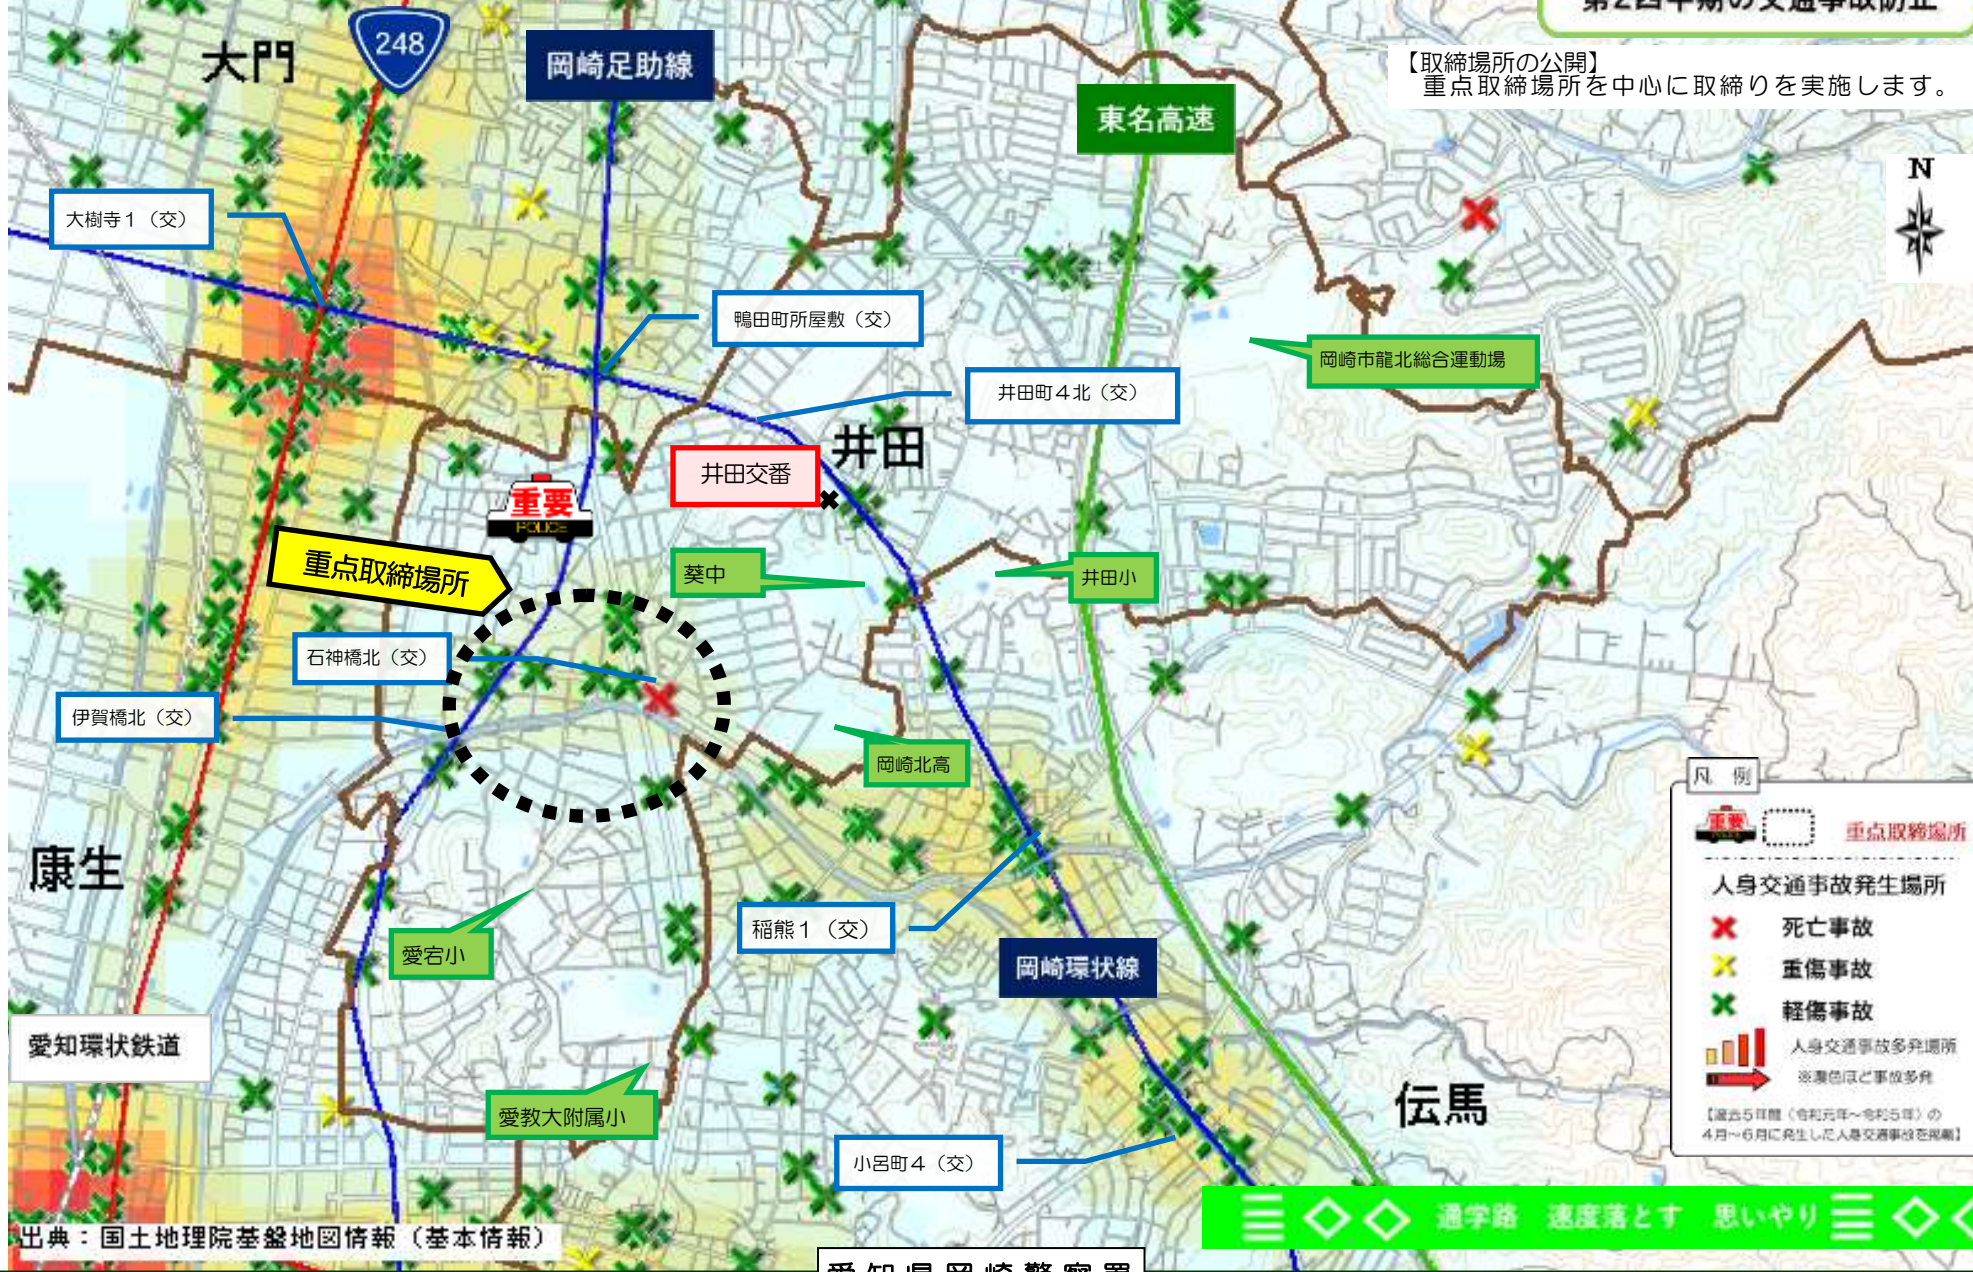

井田交番交通安全マップ

令和6年4月
第2四半期の交通事故防止

【取締場所の公開】
重点取締場所を中心に取締りを実施します。

出典：国土地理院基盤地図情報（基本情報）

愛知県岡崎警察署