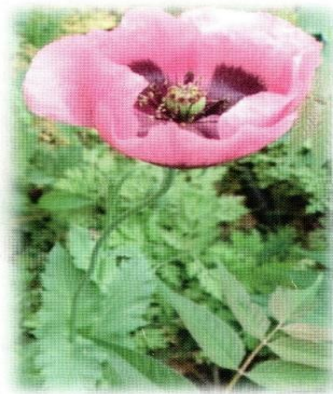

違法なけしに注意！

違法なけしとは

セティゲルム種

4月上旬からつぼみが出始め、4月中旬から5月下旬にかけて淡紫色または赤色の花が咲きます。

和名はアツミゲシといい、愛知県内では、このセティゲルム種の自生が多く報告されています。

福地南部でよく群生しています

熱池だより

愛知県
西尾警察署
熱池駐在所
令和6年
5月号
(0563)
57-0110