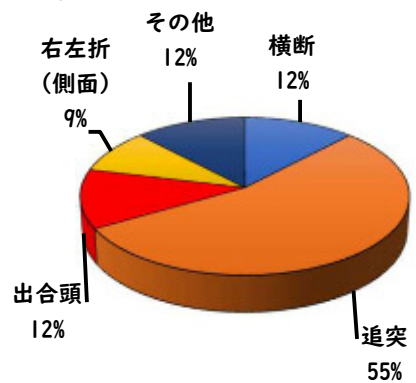

1 1月の犯罪発生(主要罪種)

【学区内 0 件】 ※自転車盗は11月までを計上 【西区内 17 件】

発生はありませんでした。

※学区内刑法犯の総数 2 件

※西区内刑法犯の総数 54 件

2 1月の犯罪発生件数(主要罪種)

○ **学区内の状況**
発生はありませんでした。

今後も防犯対策を
お願いします。

西区内(総数 17 件)	
住宅対象侵入盗	0 件
その他侵入盗	3 件
ひったくり	0 件
自動車盗	6 件
オートバイ盗	0 件
自転車盗	5 件
車上ねらい	1 件
部品ねらい	1 件
特殊詐欺	1 件

※西区内1月の刑法犯総数 54 件

3 西警察署からのお願い

百貨店等を装いキャッシュカードをだまし取る詐欺に注意!

週末を中心に百貨店を騙る特殊詐欺前兆電話が多発しています。

- ・他人には暗証番号を教えない!
- ・キャッシュカードは渡さない!
- ・「キャッシュカードの交換・保管が必要は要注意」

一人で悩まず、家族・警察に相談を!

こちらから
閲覧できます

1 学区内の人身交通事故の発生状況(1月)

- 交通事故発生地点凡例
- 追突
 - 単独
 - ▲ 出合頭
 - ▲ 右左折
 - × 横断中

【総数 2件】 1月中に 2件発生

児玉小学校

(この地図の作成にあたり、国土院提供の地図データ、河原野村の位置と地籍情報提供(河原野村R2006-1005))

2 西区内の人身交通事故の発生状況(1月)

【総数 33件】 1月中に 33件発生

3 西警察署からのお願い

今年に入り、特に幹線道路における追突事故が多発！

油断による『**発見の遅れ**』や、思い込みによる『**判断の誤り**』が追突事故につながります。
 また、中には**携帯電話**や**カーナビ注視**といった交通違反に伴う事故もあります。
 運転中、交通ルールを順守し、車間距離を守り、ゆとりある運転に心がけましょう！