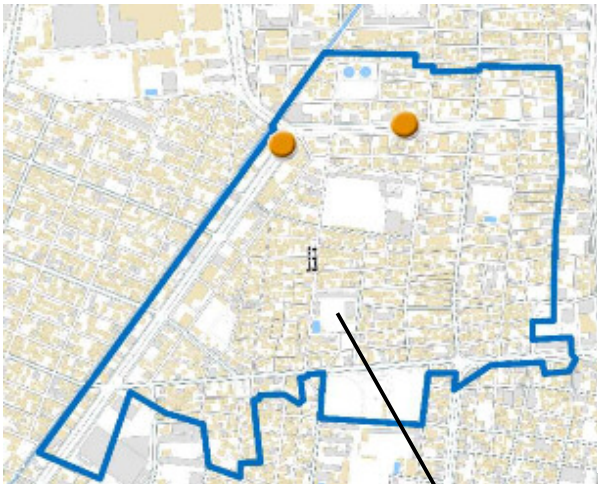

1 1月の犯罪発生(主要罪種)

【学区内 0 件】 ※自転車盗は11月までを計上 【西区内 17 件】

発生はありませんでした。

※学区内刑法犯の総数 2 件

※西区内刑法犯の総数 54 件

2 1月の犯罪発生件数(主要罪種)

○ **学区内の状況**
発生はありませんでした。

今後も防犯対策を
お願いします。

西区内(総数 17 件)	
住宅対象侵入盗	0 件
その他侵入盗	3 件
ひったくり	0 件
自動車盗	6 件
オートバイ盗	0 件
自転車盗	5 件
車上ねらい	1 件
部品ねらい	1 件
特殊詐欺	1 件

※西区内1月の刑法犯総数 54 件

3 西警察署からのお願い

百貨店等を装いキャッシュカードをだまし取る詐欺に注意!

週末を中心に百貨店を騙る特殊詐欺前兆電話が多発しています。

- ・他人には暗証番号を教えない!
- ・キャッシュカードは渡さない!
- ・「キャッシュカードの交換・保管が必要は要注意」

一人で悩まず、家族・警察に相談を!

こちらから
閲覧できます

1 学区内の人身交通事故の発生状況(1月)

- 交通事故発生地点凡例
- 追突
 - 単独
 - ▲ 出合頭
 - ▲ 右左折
 - × 横断中

【総数 2件】 1月中に 2件発生

児玉小学校

(この地図の作成にあたり、国土院提供の地図データ、河原野村の位置と地籍情報提供(河原野村R2006-1005))

2 西区内の人身交通事故の発生状況(1月)

【総数 33件】 1月中に 33件発生

3 西警察署からのお願い

今年に入り、特に幹線道路における追突事故が多発！

油断による『**発見の遅れ**』や、思い込みによる『**判断の誤り**』が追突事故につながります。
 また、中には**携帯電話**や**カーナビ注視**といった交通違反に伴う事故もあります。
 運転中、交通ルールを順守し、車間距離を守り、ゆとりある運転に心がけましょう！