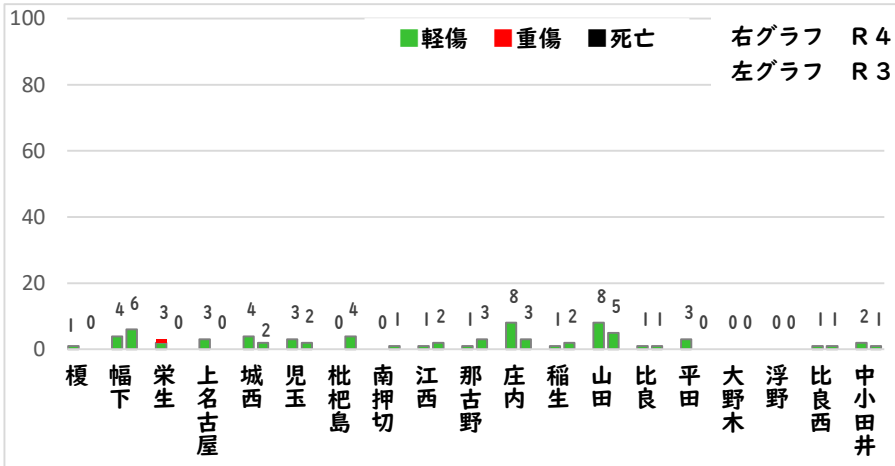

1 1月の犯罪発生(主要罪種)

【学区内 0 件】 ※自転車盗は11月までを計上 【西区内 17 件】

発生はありませんでした。

※学区内刑法犯の総数 2 件

※西区内刑法犯の総数 54 件

2 1月の犯罪発生件数(主要罪種)

○ **学区内の状況**
発生はありませんでした。

今後も防犯対策を
お願いします。

一人で悩まず、家族・警察に相談を!

こちらから
閲覧できます

1 学区内の人身交通事故の発生状況(1月)

- 交通事故発生地点凡例
- 追突
 - 単独
 - ▲ 出合頭
 - ▲ 右左折
 - × 横断中

【総数 2件】 1月中に 2件発生

児玉小学校

(この地図の作成にあたり、国土院提供の地図データ、河原野村の位置と地籍情報提供(河原野村R2006-1005))

2 西区内の人身交通事故の発生状況(1月)

【総数 33件】 1月中に 33件発生

3 西警察署からのお願い

今年に入り、特に幹線道路における追突事故が多発！

油断による『**発見の遅れ**』や、思い込みによる『**判断の誤り**』が追突事故につながります。
 また、中には**携帯電話**や**カーナビ注視**といった交通違反に伴う事故もあります。
 運転中、交通ルールを順守し、車間距離を守り、ゆとりある運転に心がけましょう！