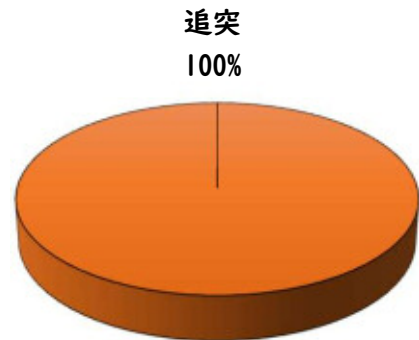

一人で悩まず、家族・警察に相談を!

こちらから
閲覧できます

1 学区内の人身交通事故の発生状況(1月)

- 交通事故発生地点凡例
- 追突
 - 単独
 - ▲ 出合頭
 - ▲ 右左折
 - × 横断中

【総数 2件】 1月中に 2件発生

児玉小学校

(この地図の作成にあたり、国土院提供の地図データ、河原野村の位置と地籍情報提供(河原野村R2006-1005))

2 西区内の人身交通事故の発生状況(1月)

【総数 33件】 1月中に 33件発生

3 西警察署からのお願い

今年に入り、特に幹線道路における追突事故が多発！

油断による『**発見の遅れ**』や、思い込みによる『**判断の誤り**』が追突事故につながります。
 また、中には**携帯電話**や**カーナビ注視**といった交通違反に伴う事故もあります。
 運転中、交通ルールを順守し、車間距離を守り、ゆとりある運転に心がけましょう！