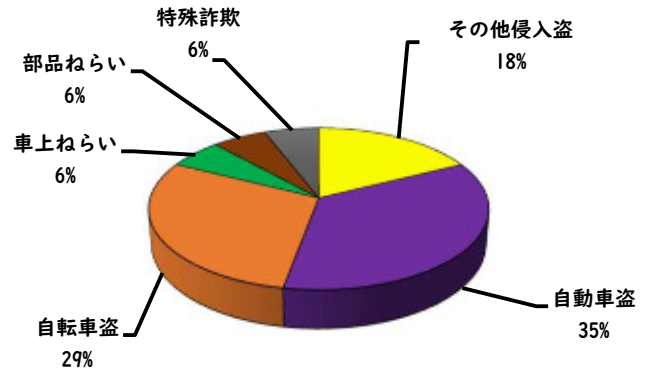

1 1月の犯罪発生(主要罪種)

【学区内 0 件】 ※自転車盗は11月までを計上 【西区内 17 件】

発生はありませんでした。

※学区内刑法犯の総数 2 件

※西区内刑法犯の総数 54 件

2 1月の犯罪発生件数(主要罪種)

○ **学区内の状況**
発生はありませんでした。

今後も防犯対策を
お願いします。

西区内(総数 17 件)	
住宅対象侵入盗	0 件
その他侵入盗	3 件
ひったくり	0 件
自動車盗	6 件
オートバイ盗	0 件
自転車盗	5 件
車上ねらい	1 件
部品ねらい	1 件
特殊詐欺	1 件

※西区内1月の刑法犯総数 54 件

3 西警察署からのお願い

百貨店等を装いキャッシュカードをだまし取る詐欺に注意!

週末を中心に百貨店を騙る特殊詐欺前兆電話が多発しています。

- ・他人には暗証番号を教えない!
- ・キャッシュカードは渡さない!
- ・「キャッシュカードの交換・保管が必要は要注意」

一人で悩まず、家族・警察に相談を!

こちらから
閲覧できます

1 学区内の人身交通事故の発生状況(1月)

- 交通事故発生地点凡例
- 追突
 - 単独
 - ▲ 出合頭
 - ▲ 右左折
 - × 横断中

【総数 2件】 1月中に 2件発生

児玉小学校

(この地図の作成にあたり、国土院提供の地図データ、河原野村の位置と地籍情報提供(河原野村R2006-1005))

2 西区内の人身交通事故の発生状況(1月)

【総数 33件】 1月中に 33件発生

3 西警察署からのお願い

今年に入り、特に幹線道路における追突事故が多発！

油断による『**発見の遅れ**』や、思い込みによる『**判断の誤り**』が追突事故につながります。
 また、中には**携帯電話**や**カーナビ注視**といった交通違反に伴う事故もあります。
 運転中、交通ルールを順守し、車間距離を守り、ゆとりある運転に心がけましょう！