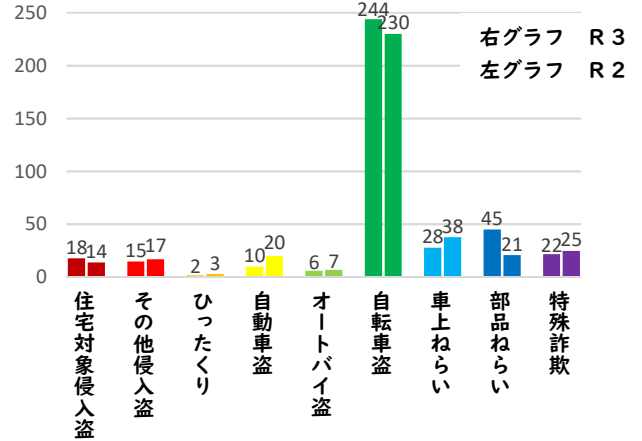

1 1月～12月までの犯罪発生(主要罪種)

【学区内 14 件】 ※昨年比-14件

※学区内刑法犯の総数49件(昨年比-3件)

【西区内 375 件】 ※昨年比-15件

※西区内刑法犯の総数983件(昨年比-18件)

2 12月の犯罪発生件数(主要罪種)

○ 学区内の状況

- ・自転車盗 1件  
(浄心1丁目地内)

・無施錠の自転車が盗まれました!

西区内(総数 44 件)	
住宅対象侵入盗	2 件
その他侵入盗	0 件
ひったくり	0 件
自動車盗	4 件
オートバイ盗	0 件
自転車盗	35 件
車上ねらい	2 件
部品ねらい	0 件
特殊詐欺	1 件

※西区内12月の刑法犯総数 103 件

3 西警察署からのお願い

あなたの大切な愛車が狙われています!

《自動車盗被害防止のポイント》

複数の対策が、「愛車」を守ります。