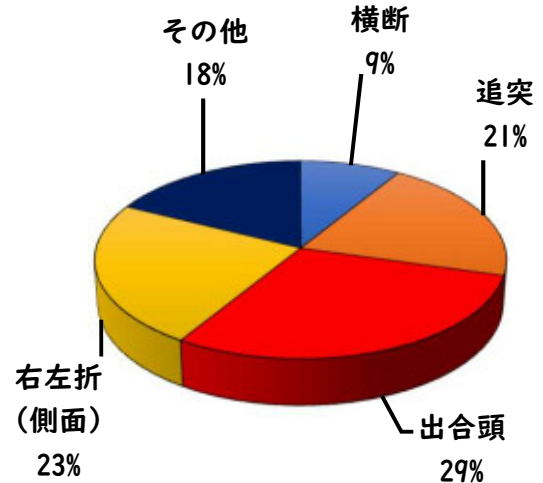

1 1月～12月までの犯罪発生(主要罪種)

【学区内 14 件】 ※昨年比-14件

※学区内刑法犯の総数49件(昨年比-3件)

【西区内 375 件】 ※昨年比-15件

※西区内刑法犯の総数983件(昨年比-18件)

2 12月の犯罪発生件数(主要罪種)

○ 学区内の状況

- ・自転車盗 1件  
(浄心1丁目地内)

・無施錠の自転車が盗まれました!

西区内(総数 44 件)	
住宅対象侵入盗	2 件
その他侵入盗	0 件
ひったくり	0 件
自動車盗	4 件
オートバイ盗	0 件
自転車盗	35 件
車上ねらい	2 件
部品ねらい	0 件
特殊詐欺	1 件

※西区内12月の刑法犯総数 103 件

3 西警察署からのお願い

あなたの大切な愛車が狙われています!

《自動車盗被害防止のポイント》

複数の対策が、「愛車」を守ります。

- ・タイヤ固定装置
- ・ハンドル固定装置
- ・シフトロック
- ・ブレーキアラーム
- ・振動アラーム
- ・電子キーは金属缶で保管

こちらから  
閲覧できます

1 学区内の人身交通事故の発生状況(1月~12月)

【総数 34件】 12月中に4件発生

2 西区内の人身交通事故の発生状況(1月~12月)

【総数 499件】 12月中に54件発生

3 西警察署からのお願い

夜間は歩行者が被害者となる事故が増加する傾向にあります。