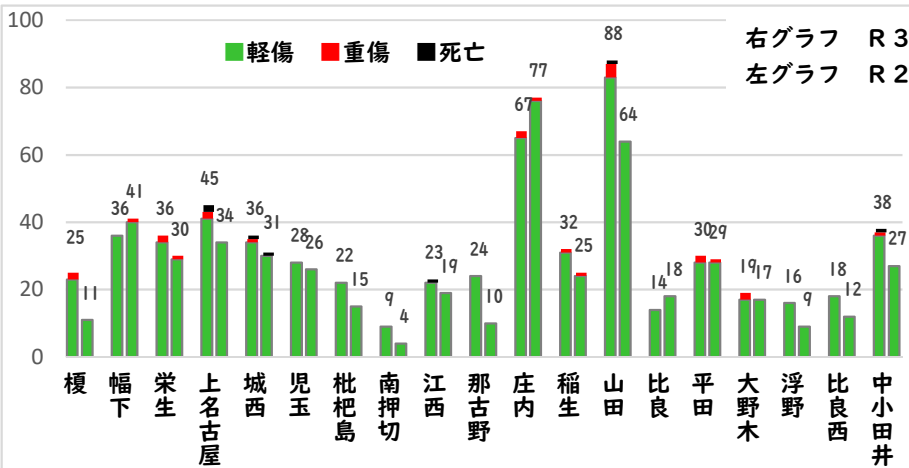

1 1月～12月までの犯罪発生(主要罪種)

【学区内 14 件】 ※昨年比-14件

※学区内刑法犯の総数49件(昨年比-3件)

【西区内 375 件】 ※昨年比-15件

※西区内刑法犯の総数983件(昨年比-18件)

2 12月の犯罪発生件数(主要罪種)

○ 学区内の状況

- ・自転車盗 1件  
(浄心1丁目地内)

・無施錠の自転車が盗まれました!

西区内(総数 44 件)	
住宅対象侵入盗	2 件
その他侵入盗	0 件
ひったくり	0 件
自動車盗	4 件
オートバイ盗	0 件
自転車盗	35 件
車上ねらい	2 件
部品ねらい	0 件
特殊詐欺	1 件

※西区内12月の刑法犯総数 103 件

3 西警察署からのお願い

あなたの大切な愛車が狙われています!

《自動車盗被害防止のポイント》

複数の対策が、「愛車」を守ります。

- ・タイヤ固定装置
- ・ハンドル固定装置
- ・シフトロック
- ・ブレーキアラーム
- ・振動アラーム
- ・電子キーは金属缶で保管

こちらから  
閲覧できます

1 学区内の人身交通事故の発生状況(1月~12月)

【総数 34件】 12月中に4件発生

2 西区内の人身交通事故の発生状況(1月~12月)

【総数 499件】 12月中に54件発生

3 西警察署からのお願い

夜間は歩行者が被害者となる事故が増加する傾向にあります。