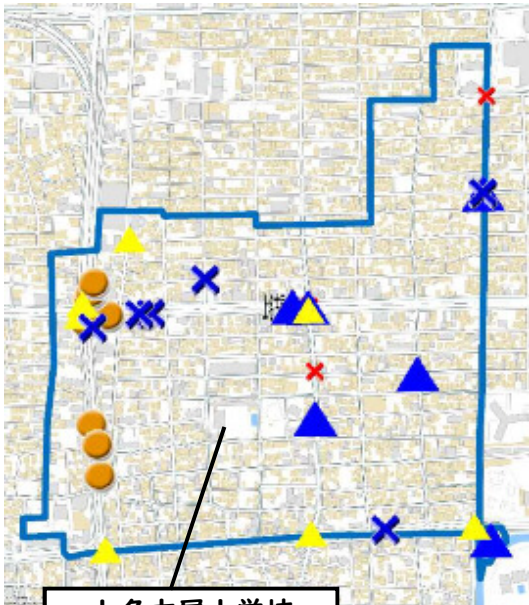

1 1月～12月までの犯罪発生(主要罪種)

【学区内 14 件】 ※昨年比-14件

※学区内刑法犯の総数49件(昨年比-3件)

【西区内 375 件】 ※昨年比-15件

※西区内刑法犯の総数983件(昨年比-18件)

2 12月の犯罪発生件数(主要罪種)

○ 学区内の状況

- ・自転車盗 1件  
(浄心1丁目地内)

・無施錠の自転車が盗まれました!

西区内(総数 44 件)	
住宅対象侵入盗	2 件
その他侵入盗	0 件
ひったくり	0 件
自動車盗	4 件
オートバイ盗	0 件
自転車盗	35 件
車上ねらい	2 件
部品ねらい	0 件
特殊詐欺	1 件

※西区内12月の刑法犯総数 103 件

3 西警察署からのお願い

あなたの大切な愛車が狙われています!

《自動車盗被害防止のポイント》

複数の対策が、「愛車」を守ります。

- ・タイヤ固定装置
- ・ハンドル固定装置
- ・シフトロック
- ・ブレーキアラーム
- ・振動アラーム
- ・電子キーは金属缶で保管

こちらから  
閲覧できます

1 学区内の人身交通事故の発生状況(1月~12月)

【総数 34件】 12月中に4件発生

2 西区内の人身交通事故の発生状況(1月~12月)

【総数 499件】 12月中に54件発生

3 西警察署からのお願い

夜間は歩行者が被害者となる事故が増加する傾向にあります。