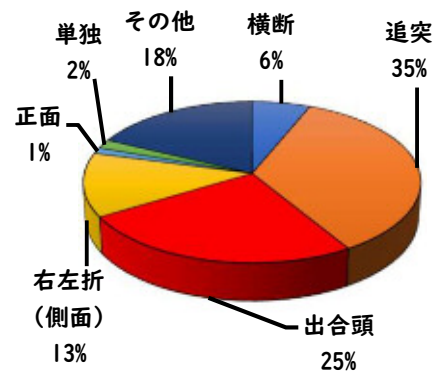

1 1月～12月までの犯罪発生(主要罪種)

【学区内 14 件】 ※昨年比-14件

※学区内刑法犯の総数49件(昨年比-3件)

【西区内 375 件】 ※昨年比-15件

※西区内刑法犯の総数983件(昨年比-18件)

2 12月の犯罪発生件数(主要罪種)

○ 学区内の状況

- ・自転車盗 1件  
(浄心1丁目地内)

・無施錠の自転車が盗まれました!

西区内(総数 44 件)	
住宅対象侵入盗	2 件
その他侵入盗	0 件
ひったくり	0 件
自動車盗	4 件
オートバイ盗	0 件
自転車盗	35 件
車上ねらい	2 件
部品ねらい	0 件
特殊詐欺	1 件

※西区内12月の刑法犯総数 103 件

3 西警察署からのお願い

あなたの大切な愛車が狙われています!

《自動車盗被害防止のポイント》

複数の対策が、「愛車」を守ります。

- ・タイヤ固定装置
- ・ハンドル固定装置
- ・シフトロック
- ・ブレーキアラーム
- ・振動アラーム
- ・電子キーは金属缶で保管

こちらから  
閲覧できます

1 学区内の人身交通事故の発生状況(1月~12月)

【総数 34件】 12月中に4件発生

2 西区内の人身交通事故の発生状況(1月~12月)

【総数 499件】 12月中に54件発生

3 西警察署からのお願い

夜間は歩行者が被害者となる事故が増加する傾向にあります。