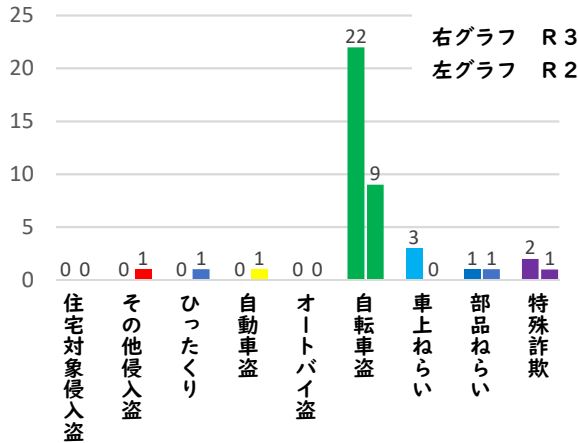

1 1月～12月までの犯罪発生(主要罪種)

【学区内 14 件】 ※昨年比-14件

※学区内刑法犯の総数49件(昨年比-3件)

【西区内 375 件】 ※昨年比-15件

※西区内刑法犯の総数983件(昨年比-18件)

2 12月の犯罪発生件数(主要罪種)

○ 学区内の状況

- ・自転車盗 1件  
(浄心1丁目地内)

・無施錠の自転車が盗まれました!

西区内(総数 44 件)	
住宅対象侵入盗	2 件
その他侵入盗	0 件
ひったくり	0 件
自動車盗	4 件
オートバイ盗	0 件
自転車盗	35 件
車上ねらい	2 件
部品ねらい	0 件
特殊詐欺	1 件

※西区内12月の刑法犯総数 103 件

3 西警察署からのお願い

あなたの大切な愛車が狙われています!

《自動車盗被害防止のポイント》

複数の対策が、「愛車」を守ります。