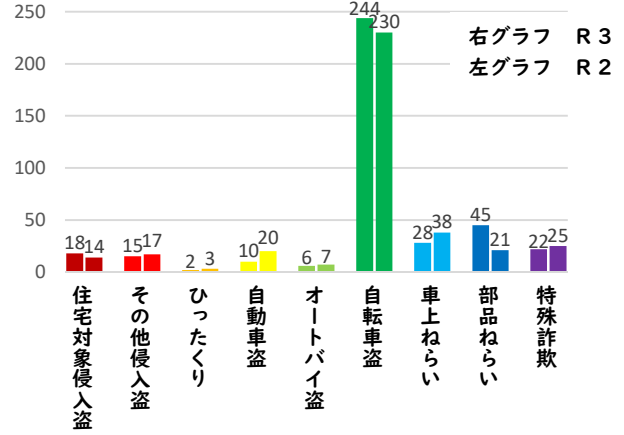

## 1 1月～12月までの犯罪発生(主要罪種)

【学区内 22 件】 ※昨年比+9件

※学区内刑法犯の総数55件(昨年比-4件)

【西区内 375 件】 ※昨年比-15件

※西区内刑法犯の総数983件(昨年比-18件)

## 2 12月の犯罪発生件数(主要罪種)

### ○ 学区内の状況

- ・自転車盗 2件  
(花の木地内 2件)

| 西区内(総数 44 件) |      |
|--------------|------|
| 住宅対象侵入盗      | 2 件  |
| その他侵入盗       | 0 件  |
| ひったくり        | 0 件  |
| 自動車盗         | 4 件  |
| オートバイ盗       | 0 件  |
| 自転車盗         | 35 件 |
| 車上ねらい        | 2 件  |
| 部品ねらい        | 0 件  |
| 特殊詐欺         | 1 件  |

※西区内12月の刑法犯総数 103 件

・盗まれた自転車は2台とも施錠されていました!