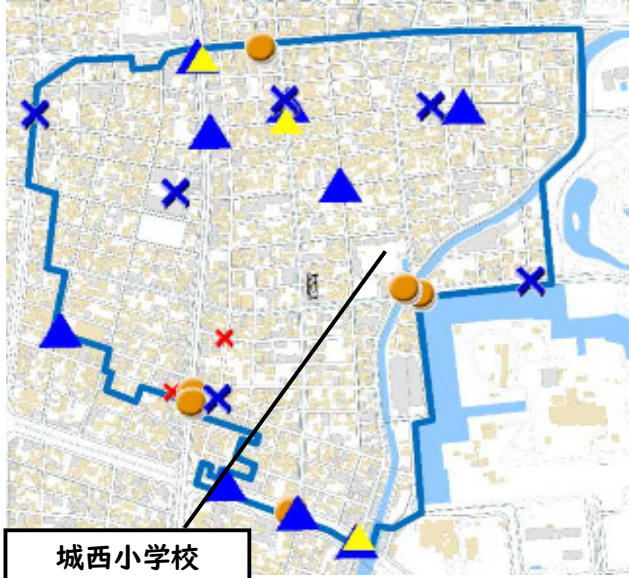

### ○ 学区内の状況

- ・自転車盗 2件  
(花の木地内 2件)

| 西区内(総数 44 件) |      |
|--------------|------|
| 住宅対象侵入盗      | 2 件  |
| その他侵入盗       | 0 件  |
| ひったくり        | 0 件  |
| 自動車盗         | 4 件  |
| オートバイ盗       | 0 件  |
| 自転車盗         | 35 件 |
| 車上ねらい        | 2 件  |
| 部品ねらい        | 0 件  |
| 特殊詐欺         | 1 件  |

## 1 学区内の人身交通事故の発生状況(1月~12月)

【総数 31件】 12月中に1件発生

【この地図の作成に当たっては、国土院院長の承認を得て、同院発行の基礎地図情報を使用した。(承認番号 R2JH-1005)】

## 2 西区内の人身交通事故の発生状況(1月~12月)

【総数 499件】 12月中に54件発生