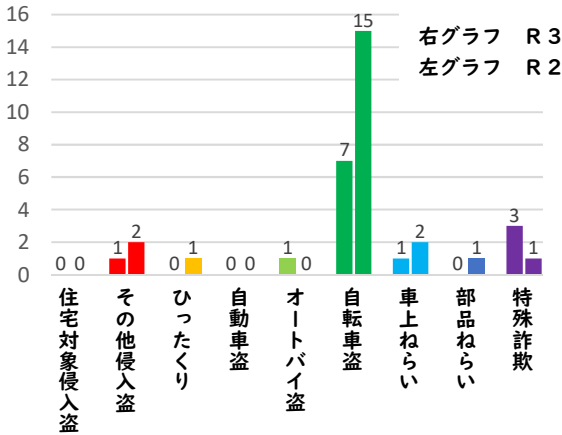

## 1 1月～12月までの犯罪発生(主要罪種)

【学区内 22 件】 ※昨年比+9件

※学区内刑法犯の総数55件(昨年比-4件)

【西区内 375 件】 ※昨年比-15件

※西区内刑法犯の総数983件(昨年比-18件)

## 2 12月の犯罪発生件数(主要罪種)

### ○ 学区内の状況

- ・自転車盗 2件  
(花の木地内 2件)

| 西区内(総数 44 件) |      |
|--------------|------|
| 住宅対象侵入盗      | 2 件  |
| その他侵入盗       | 0 件  |
| ひったくり        | 0 件  |
| 自動車盗         | 4 件  |
| オートバイ盗       | 0 件  |
| 自転車盗         | 35 件 |
| 車上ねらい        | 2 件  |
| 部品ねらい        | 0 件  |
| 特殊詐欺         | 1 件  |

※西区内12月の刑法犯総数 103 件

・盗まれた自転車は2台とも施錠されていました!