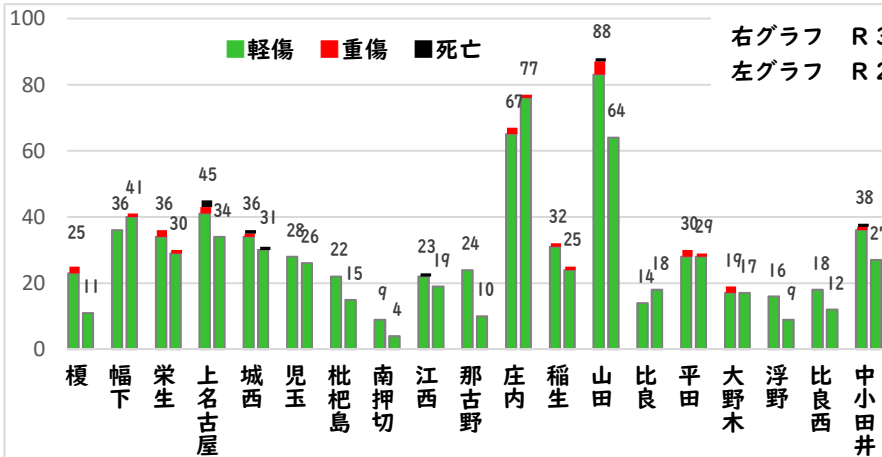

## 1 学区内の人身交通事故の発生状況(1月~12月)

【総数 31件】 12月中に1件発生

【この地図の作成に当たっては、国土院院長の承認を得て、同院発行の基礎地図情報を使用した。(承認番号 R2JH-1005)】

## 2 西区内の人身交通事故の発生状況(1月~12月)

【総数 499件】 12月中に54件発生