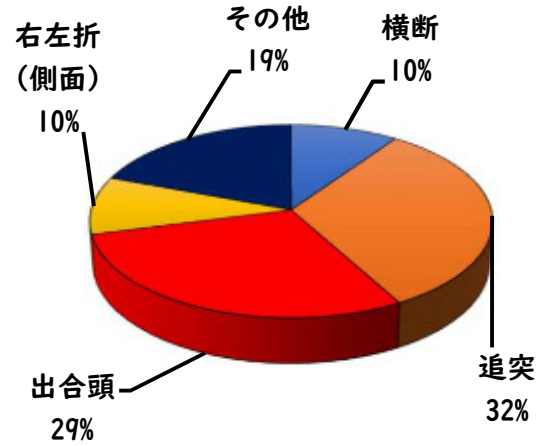

## 1 学区内の人身交通事故の発生状況(1月~12月)

【総数 31件】 12月中に1件発生

【この地図の作成に当たっては、国土院院長の承認を得て、同院発行の基礎地図情報を使用した。(承認番号 R2JH-1005)】