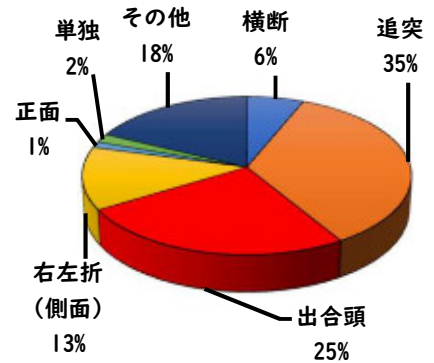

## 1 学区内の人身交通事故の発生状況(1月~12月)

【総数 31件】 12月中に1件発生

【この地図の作成に当たっては、国土院院長の承認を得て、同院発行の基礎地図情報を使用した。(承認番号 R2JH-1005)】

## 2 西区内の人身交通事故の発生状況(1月~12月)

【総数 499件】 12月中に54件発生