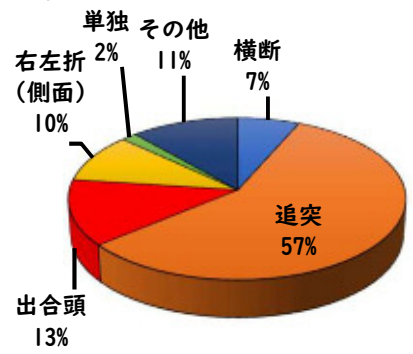

1 2月の犯罪発生(主要罪種)

【学区内 3 件】

※学区内刑法犯の総数5件

【西区内 53 件】

※西区内刑法犯の総数125件

2 2月の犯罪発生件数(主要罪種)

○ 学区内の状況
自動車盗 3件

西区内(総数 36 件)	
住宅対象侵入盗	1 件
その他侵入盗	1 件
ひったくり	1 件
自動車盗	3 件
オートバイ盗	1 件
自転車盗	19 件
車上ねらい	3 件
部品ねらい	8 件
特殊詐欺	2 件

※西区内2月の刑法犯総数 71 件

自動車2台が被害に遭いました!

3 西警察署からのお願い

特殊詐欺の前兆電話が急増

区役所職員を騙る還付金詐欺電話や百貨店等を騙りキャッシュカードをだまし取る詐欺の前兆電話が急増しています。

- ・「還付金」+「ATM」は詐欺です。役所の窓口で直接問い合わせましょう!
- ・他人に暗証番号は教えない。他人にキャッシュカードを渡さない!

こちらから閲覧できます

1 学区内の人身交通事故の発生状況(2月)

平田小学校

【この地図の作成に当たっては、国土地理院長の承認を経て、同院発行の基礎地図情報を使用した。(商標番号 2016 1006)】

交通事故
発生地点
凡例

- 追突
- 単独
- 出合頭
- 右左折
- × 横断中
- ↓ 正面
- × その他

【総数 1件】 2月中に1件発生

2 西区内の人身交通事故の発生状況(2月)

【総数 62件】 2月中に29件発生

3 西警察署からのお願い

春休みを向かえ子どもたちの飛び出しに注意

西区内では人身事故が、前年対比で減少していますが、3月は学校が春休みに入り、子どもの事故が懸念されます。

公園などの近くでは子どもの飛び出しに注意し、ゆとりある運転に努めましょう。