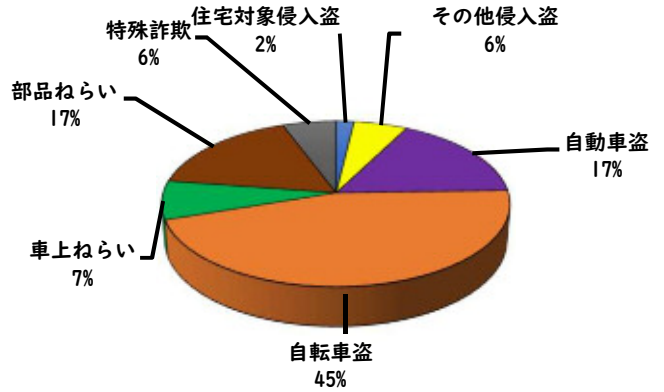

1 2月の犯罪発生(主要罪種)

【学区内 3 件】

※学区内刑法犯の総数5件

【西区内 53 件】

※西区内刑法犯の総数125件

2 2月の犯罪発生件数(主要罪種)

○ 学区内の状況
自動車盗 3件

西区内(総数 36 件)	
住宅対象侵入盗	1 件
その他侵入盗	1 件
ひったくり	1 件
自動車盗	3 件
オートバイ盗	1 件
自転車盗	19 件
車上ねらい	3 件
部品ねらい	8 件
特殊詐欺	2 件

※西区内2月の刑法犯総数 71 件

自動車2台が被害に遭いました!

3 西警察署からのお願い

特殊詐欺の前兆電話が急増

区役所職員を騙る還付金詐欺電話や百貨店等を騙りキャッシュカードをだまし取る詐欺の前兆電話が急増しています。

- ・「還付金」+「ATM」は詐欺です。役所の窓口で直接問い合わせましょう!
- ・他人に暗証番号は教えない。他人にキャッシュカードを渡さない!

こちらから閲覧できます

1 学区内の人身交通事故の発生状況(2月)

平田小学校

【この地図の作成に当たっては、国土地理院長の承認を経て、同院発行の基礎地図情報を使用した。(商標番号 2016 1006)】

交通事故
発生地点
凡例

- 追突
- 単独
- 出合頭
- 右左折
- × 横断中
- ↓ 正面
- × その他

【総数 1件】 2月中に1件発生

2 西区内の人身交通事故の発生状況(2月)

【総数 62件】 2月中に29件発生

3 西警察署からのお願い

春休みを向かえ子どもたちの飛び出しに注意

西区内では人身事故が、前年対比で減少していますが、3月は学校が春休みに入り、子どもの事故が懸念されます。

公園などの近くでは子どもの飛び出しに注意し、ゆとりある運転に努めましょう。