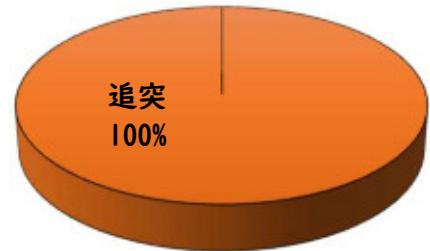

1 2月の犯罪発生(主要罪種)

【学区内 3 件】

※学区内刑法犯の総数5件

【西区内 53 件】

※西区内刑法犯の総数125件

2 2月の犯罪発生件数(主要罪種)

○ 学区内の状況
自動車盗 3件

西区内(総数 36 件)	
住宅対象侵入盗	1 件
その他侵入盗	1 件
ひったくり	1 件
自動車盗	3 件
オートバイ盗	1 件
自転車盗	19 件
車上ねらい	3 件
部品ねらい	8 件
特殊詐欺	2 件

※西区内2月の刑法犯総数 71 件

自動車2台が被害に遭いました!

3 西警察署からのお願い

特殊詐欺の前兆電話が急増

区役所職員を騙る還付金詐欺電話や百貨店等を騙りキャッシュカードをだまし取る詐欺の前兆電話が急増しています。

- ・「還付金」+「ATM」は詐欺です。役所の窓口で直接問い合わせましょう!
- ・他人に暗証番号は教えない。他人にキャッシュカードを渡さない!

こちらから閲覧できます

1 学区内の人身交通事故の発生状況(2月)

平田小学校

【この地図の作成に当たっては、国土地理院長の承認を経て、同院発行の基礎地図情報を使用した。(商標番号 2016 1006)】

交通事故
発生地点
凡例

- 追突
- 単独
- 出合頭
- 右左折
- × 横断中
- ↓ 正面
- × その他

【総数 1件】 2月中に1件発生

2 西区内の人身交通事故の発生状況(2月)

【総数 62件】 2月中に29件発生

3 西警察署からのお願い