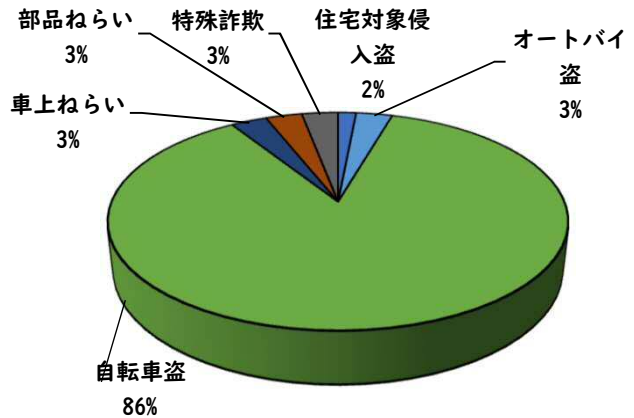

1 学区内の重点犯罪認知件数

【7月中 8 件】

【1月～7月 66件】

○ 学区内の状況

- ・オートバイ盗 1件
- ・自転車盗 6件
- ・車上ねらい 1件

ツーロックが
安心です！

※7月の学区内刑法犯総数 17 件

※1月～7月の学区内刑法犯総数 142 件

2 西区内の重点犯罪認知件数

【7月中 47 件】

【1月～7月 341 件】

- | | |
|---------|------|
| 住宅対象侵入盗 | 2 件 |
| その他侵入盗 | 2 件 |
| ひったくり | 0 件 |
| 自動車盗 | 4 件 |
| オートバイ盗 | 2 件 |
| 自転車盗 | 29 件 |
| 車上ねらい | 5 件 |
| 部品ねらい | 1 件 |
| 特殊詐欺 | 2 件 |

※7月の西区内刑法犯総数 131 件

※1～7月の西区内刑法犯総数 780 件

3 西警察署からのお願い

【自転車盗が多発しています！】

西区内では、自転車盗216件のうち、約7割の152件が無施錠での被害です。

大切な自転車には、必ず

- ・短時間でも自転車から離れる時はカギをかける
- ・明るく、監視力の高い駐輪場を選ぶ
- ・自宅の駐輪場でもカギをかける習慣をつける

などの防犯対策を実践しましょう。

【総数220件、7月中に32件発生】

3 西警察署からのお願い

【8月は、二輪車事故が多発！ ～7・8月は、連続して最多月～】

8月は、7月に引き続いて二輪車死者が年間で最も多い月です。
レジャー等でお出かけの際は、速度を控え、無理な追い抜き・
追越しをせず、計画を立て時間にゆとりを持った安全運転に努めましょう。

速度違反取締強化中！