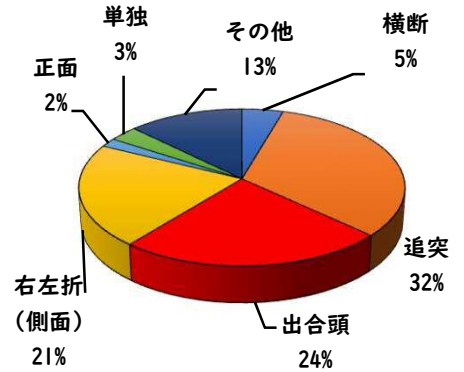

※7月の西区内刑法犯総数 131 件

※1～7月の西区内刑法犯総数 780 件

3 西警察署からのお願い

【自転車盗が多発しています！】

西区内では、自転車盗216件のうち、約7割の152件が無施錠での被害です。

大切な自転車には、必ず

- ・短時間でも自転車から離れる時はカギをかける
- ・明るく、監視力の高い駐輪場を選ぶ
- ・自宅の駐輪場でもカギをかける習慣をつける

などの防犯対策を実践しましょう。

こちらから
閲覧できます

1 学区内の人身交通事故発生状況

【7月中 4件】

【1月～7月 23件】

○ 学区内の状況

側面 軽傷

貴生町地内

玉池町地内

二方町地内

追突 軽傷

二方町地内

普通乗用×自転車

中型貨物×普通乗用

普通貨物×普通乗用

普通乗用×普通乗用

2 西区内の人身交通事故発生状況

【総数220件、7月中に32件発生】

3 西警察署からのお願い

【8月は、二輪車事故が多発！ ～7・8月は、連続して最多月～】

8月は、7月に引き続いて二輪車死者が年間で最も多い月です。
レジャー等でお出かけの際は、速度を控え、無理な追い抜き・
追越しをせず、計画を立て時間にゆとりを持った安全運転に努めましょう。

速度違反取締強化中！