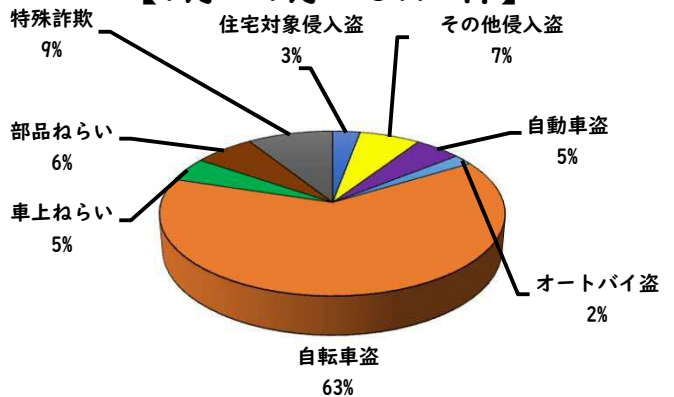

1 学区内の重点犯罪認知件数

【7月中 8 件】

【1月～7月 66件】

○ 学区内の状況

- ・オートバイ盗 1件
- ・自転車盗 6件
- ・車上ねらい 1件

ツーロックが
安心です！

※7月の学区内刑法犯総数 17 件

※1月～7月の学区内刑法犯総数 142 件

2 西区内の重点犯罪認知件数

【7月中 47 件】

【1月～7月 341 件】

- | | |
|---------|------|
| 住宅対象侵入盗 | 2 件 |
| その他侵入盗 | 2 件 |
| ひったくり | 0 件 |
| 自動車盗 | 4 件 |
| オートバイ盗 | 2 件 |
| 自転車盗 | 29 件 |
| 車上ねらい | 5 件 |
| 部品ねらい | 1 件 |
| 特殊詐欺 | 2 件 |

※7月の西区内刑法犯総数 131 件

※1～7月の西区内刑法犯総数 780 件

3 西警察署からのお願い

【自転車盗が多発しています！】

西区内では、自転車盗216件のうち、約7割の152件が無施錠での被害です。

大切な自転車には、必ず

- ・短時間でも自転車から離れる時はカギをかける
- ・明るく、監視力の高い駐輪場を選ぶ
- ・自宅の駐輪場でもカギをかける習慣をつける

などの防犯対策を実践しましょう。

【総数220件、7月中に32件発生】

3 西警察署からのお願い

【8月は、二輪車事故が多発！ ～7・8月は、連続して最多月～】

8月は、7月に引き続いて二輪車死者が年間で最も多い月です。
レジャー等でお出かけの際は、速度を控え、無理な追い抜き・
追越しをせず、計画を立て時間にゆとりを持った安全運転に努めましょう。

速度違反取締強化中！