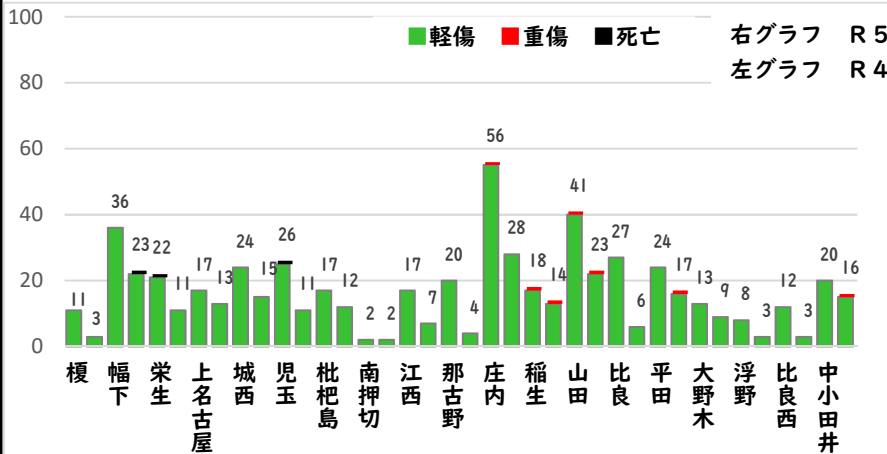

こちらから
閲覧できます

1 学区内の人身交通事故発生状況

【7月中 4件】

【1月～7月 23件】

○ 学区内の状況

側面 軽傷

貴生町地内

玉池町地内

二方町地内

追突 軽傷

二方町地内

普通乗用×自転車

中型貨物×普通乗用

普通貨物×普通乗用

普通乗用×普通乗用

2 西区内の人身交通事故発生状況

【総数220件、7月中に32件発生】

3 西警察署からのお願い

【8月は、二輪車事故が多発！ ～7・8月は、連続して最多月～】

8月は、7月に引き続いて二輪車死者が年間で最も多い月です。
レジャー等でお出かけの際は、速度を控え、無理な追い抜き・
追越しをせず、計画を立て時間にゆとりを持った安全運転に努めましょう。

速度違反取締強化中！