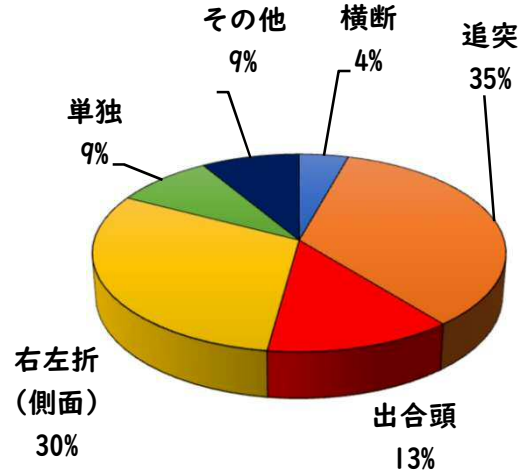

※7月の西区内刑法犯総数 131 件

※1～7月の西区内刑法犯総数 780 件

3 西警察署からのお願い

【自転車盗が多発しています！】

西区内では、自転車盗216件のうち、約7割の152件が無施錠での被害です。

大切な自転車には、必ず

- ・短時間でも自転車から離れる時はカギをかける
- ・明るく、監視力の高い駐輪場を選ぶ
- ・自宅の駐輪場でもカギをかける習慣をつける

などの防犯対策を実践しましょう。

こちらから
閲覧できます

1 学区内の人身交通事故発生状況

【7月中 4件】

【1月～7月 23件】

○ 学区内の状況

側面 軽傷

貴生町地内

玉池町地内

二方町地内

追突 軽傷

二方町地内

普通乗用×自転車

中型貨物×普通乗用

普通貨物×普通乗用

普通乗用×普通乗用

2 西区内の人身交通事故発生状況

【総数220件、7月中に32件発生】

3 西警察署からのお願い

【8月は、二輪車事故が多発！ ～7・8月は、連続して最多月～】

8月は、7月に引き続いて二輪車死者が年間で最も多い月です。
レジャー等でお出かけの際は、速度を控え、無理な追い抜き・
追越しをせず、計画を立て時間にゆとりを持った安全運転に努めましょう。

速度違反取締強化中！