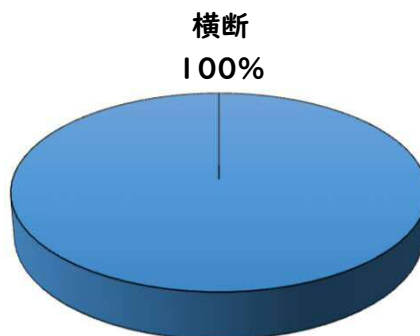

2 西区内の重点犯罪認知件数

【2月中 56 件】

【1月～12月 122 件】

住宅対象侵入盗	2 件
その他侵入盗	2 件
自動車盗	0 件
万引き	11 件
自転車盗	26 件
車上ねらい	4 件
部品ねらい	3 件
特殊詐欺	8 件

※2月の西区内刑法犯総数 87 件

※1～12月の西区内刑法犯総数 204 件

3 西警察署からのお願い

【特殊詐欺被害が多発！】

2月中特殊詐欺被害が8件発生しました。

金融機関職員や区役所職員等を騙る犯人からの電話にだまされ、封筒に入れたキャッシュカードをすり替えられる手口が6件、息子を騙るオレオレ詐欺、医療費の還付金詐欺被害の他、前兆電話も多数発生しています。

☆在宅時も固定電話を留守番電話設定にする！

☆一人で判断せず、家族や警察に相談する！

こちらから  
閲覧できます

1 学区内の人身交通事故発生状況

【2月中 0 件】

【1月~12月 1 件】

○ 学区内の状況

2月中の人身交通事故の発生は、  
ありませんでした。

引き続き、  
安全運転で  
お願いします。

2 西区内の人身交通事故発生状況

【総数52件、2月中に25件発生】

3 西警察署からのお願い

【3月から4月にかけて、自動車死者が多発傾向！】

3月は、年度末の決算期を控え経済活動が活発化し、  
業務車両を始めとした自動車に関連する交通事故の多発  
が、予測されます。