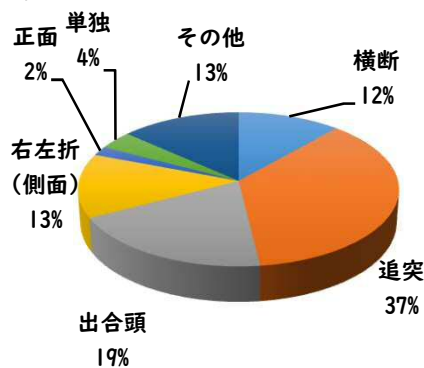

2 西区内の重点犯罪認知件数

【2月中 56 件】

【1月～12月 122 件】

住宅対象侵入盗	2 件
その他侵入盗	2 件
自動車盗	0 件
万引き	11 件
自転車盗	26 件
車上ねらい	4 件
部品ねらい	3 件
特殊詐欺	8 件

※2月の西区内刑法犯総数 87 件

※1～12月の西区内刑法犯総数 204 件

3 西警察署からのお願い

【特殊詐欺被害が多発！】

2月中特殊詐欺被害が8件発生しました。

金融機関職員や区役所職員等を騙る犯人からの電話にだまされ、封筒に入れたキャッシュカードをすり替えられる手口が6件、息子を騙るオレオレ詐欺、医療費の還付金詐欺被害の他、前兆電話も多数発生しています。

☆在宅時も固定電話を留守番電話設定にする！

☆一人で判断せず、家族や警察に相談する！

こちらから  
閲覧できます

1 学区内の人身交通事故発生状況

【2月中 0 件】

【1月~12月 1 件】

○ 学区内の状況

2月中の人身交通事故の発生は、  
ありませんでした。

引き続き、  
安全運転で  
お願いします。

2 西区内の人身交通事故発生状況

【総数52件、2月中に25件発生】

3 西警察署からのお願い

【3月から4月にかけて、自動車死者が多発傾向！】

3月は、年度末の決算期を控え経済活動が活発化し、  
業務車両を始めとした自動車に関連する交通事故の多発  
が、予測されます。