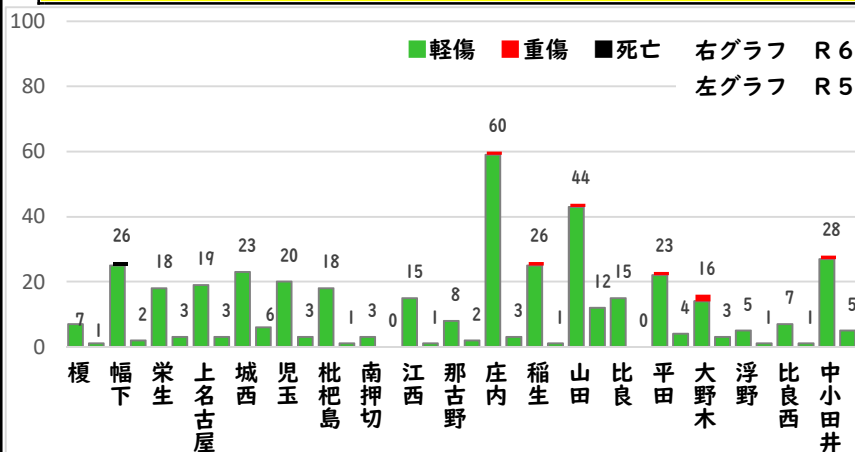

2 西区内の重点犯罪認知件数

【2月中 56 件】

【1月～12月 122 件】

住宅対象侵入盗	2 件
その他侵入盗	2 件
自動車盗	0 件
万引き	11 件
自転車盗	26 件
車上ねらい	4 件
部品ねらい	3 件
特殊詐欺	8 件

※2月の西区内刑法犯総数 87 件

※1～12月の西区内刑法犯総数 204 件

3 西警察署からのお願い

【特殊詐欺被害が多発！】

2月中特殊詐欺被害が8件発生しました。

金融機関職員や区役所職員等を騙る犯人からの電話にだまされ、封筒に入れたキャッシュカードをすり替えられる手口が6件、息子を騙るオレオレ詐欺、医療費の還付金詐欺被害の他、前兆電話も多数発生しています。

☆在宅時も固定電話を留守番電話設定にする！

☆一人で判断せず、家族や警察に相談する！

こちらから  
閲覧できます

1 学区内の人身交通事故発生状況

【2月中 0 件】

【1月~12月 1 件】

○ 学区内の状況

2月中の人身交通事故の発生は、  
ありませんでした。

引き続き、  
安全運転で  
お願いします。

2 西区内の人身交通事故発生状況

【総数52件、2月中に25件発生】

3 西警察署からのお願い

【3月から4月にかけて、自動車死者が多発傾向！】

3月は、年度末の決算期を控え経済活動が活発化し、  
業務車両を始めとした自動車に関連する交通事故の多発  
が、予測されます。