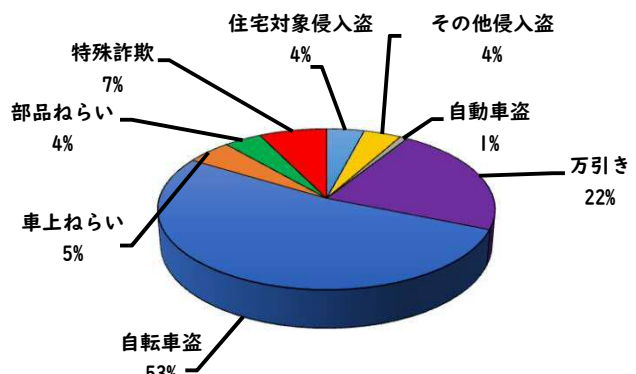

1 学区内の重点犯罪認知件数

【2月中 1 件】

【1月～12月 1件】

○ 学区内の状況

・部品ねらい 1件

鍵かけは、全ての防犯の基本です！

※2月の学区内刑法犯総数 1 件

※1月～12月の学区内刑法犯総数 4 件

2 西区内の重点犯罪認知件数

【2月中 56 件】

【1月～12月 122 件】

住宅対象侵入盗	2 件
その他侵入盗	2 件
自動車盗	0 件
万引き	11 件
自転車盗	26 件
車上ねらい	4 件
部品ねらい	3 件
特殊詐欺	8 件

※2月の西区内刑法犯総数 87 件

※1～12月の西区内刑法犯総数 204 件

3 西警察署からのお願い

【特殊詐欺被害が多発！】

○ 学区内の状況

2月中の人身交通事故の発生は、  
ありませんでした。

引き続き、  
安全運転で  
お願いします。

2 西区内の人身交通事故発生状況

【総数52件、2月中に25件発生】

3 西警察署からのお願い

【3月から4月にかけて、自動車死者が多発傾向！】

3月は、年度末の決算期を控え経済活動が活発化し、  
業務車両を始めとした自動車に関連する交通事故の多発  
が、予測されます。