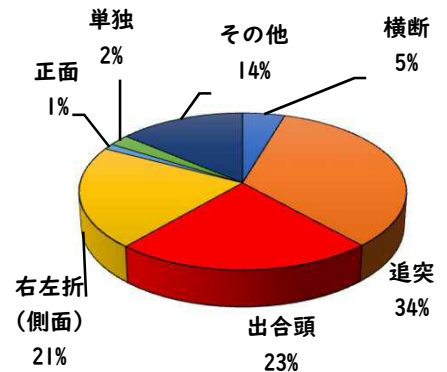

2 西区内の重点犯罪認知件数

【11月中 48 件】

住宅対象侵入盗	2 件
その他侵入盗	0 件
ひったくり	0 件
自動車盗	4 件
オートバイ盗	0 件
自転車盗	36 件
車上ねらい	0 件
部品ねらい	1 件
特殊詐欺	5 件

※11月の西区内刑法犯総数 104 件

【1月～11月 606 件】

※1～11月の西区内刑法犯総数 1264 件

3 西警察署からのお願い

【自動車盗が4件発生しています！】

自動車盗難車種で多いのは、

- 1位 ランドクルーザー（プラドを含む）
- 2位 プリウス
- 3位 レクサスLX です。

自動車盗対策は、犯行に時間をかけさせる

ハンドル固定装置やタイヤロック、ナンバープレート盗難防止ネジ等の複数の対策を組み合わせましょう。

こちらから
閲覧できます

1 学区内の人身交通事故発生状況

【11月中 5 件】

【1月～11月 54 件】

○ 学区内の状況

- 側面 軽傷
堀越町二丁目地内 普乗用×普乗用
鳥見町四丁目地内 普乗用×自転車
- 追突 軽傷
堀越町一丁目地内 普乗用×普貨物
- 出合頭 軽傷
鳥見町二丁目地内 普乗用×自転車
笠鳥町二丁目地内 準中貨×自転車

2 西区内の人身交通事故発生状況

【総数345件、11月中に25件発生】

3 西警察署からのお願い

【12月は、交通死亡事故が多発月！】

《過去5年の12月》

- 高齢者の特徴
全死者64人中、32人（50%）が高齢者
- 交差点の特徴
全死亡事故63件中、28件（44.4%）が交差点
中旬以降に多発傾向！
道路を横断時、交差点通過時は、特に注意しましょう！