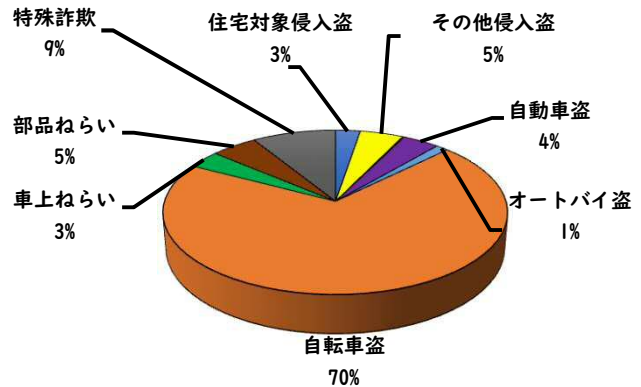

1 学区内の重点犯罪認知件数

【11月中 3 件】

○ 学区内の状況

- ・ 特殊詐欺 1 件
- ・ 自転車盗 2 件

自宅固定電話
は、留守番電話
設定に！

※11月の学区内刑法犯総数 7 件

【1月～11月 51件】

※1月～11月の学区内刑法犯総数 102 件

2 西区内の重点犯罪認知件数

【11月中 48 件】

住宅対象侵入盗	2 件
その他侵入盗	0 件
ひったくり	0 件
自動車盗	4 件
オートバイ盗	0 件
自転車盗	36 件
車上ねらい	0 件
部品ねらい	1 件
特殊詐欺	5 件

※11月の西区内刑法犯総数 104 件

【1月～11月 606 件】

※1～11月の西区内刑法犯総数 1264 件

3 西警察署からのお願い

【自動車盗が4件発生しています！】

○ 学区内の状況

- 側面 軽傷
堀越町二丁目地内 普乗用×普乗用
鳥見町四丁目地内 普乗用×自転車
- 追突 軽傷
堀越町一丁目地内 普乗用×普貨物
- 出合頭 軽傷
鳥見町二丁目地内 普乗用×自転車
笠鳥町二丁目地内 準中貨×自転車

2 西区内の人身交通事故発生状況

【総数345件、11月中に25件発生】

3 西警察署からのお願い

【12月は、交通死亡事故が多発月！】

《過去5年の12月》

- 高齢者の特徴
全死者64人中、32人（50%）が高齢者
- 交差点の特徴
全死亡事故63件中、28件（44.4%）が交差点
中旬以降に多発傾向！
道路を横断時、交差点通過時は、特に注意しましょう！