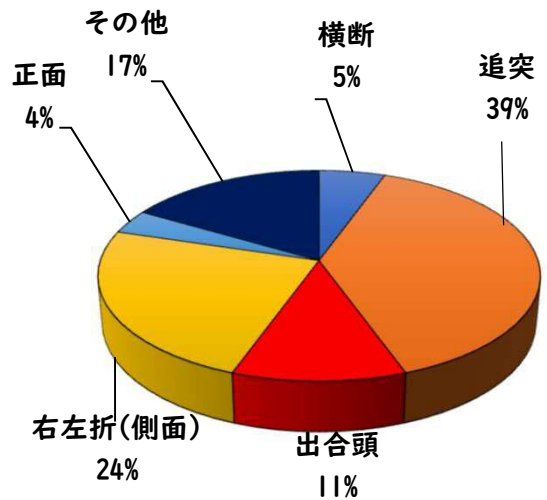

2 西区内の重点犯罪認知件数

【11月中 48 件】

住宅対象侵入盗	2 件
その他侵入盗	0 件
ひったくり	0 件
自動車盗	4 件
オートバイ盗	0 件
自転車盗	36 件
車上ねらい	0 件
部品ねらい	1 件
特殊詐欺	5 件

※11月の西区内刑法犯総数 104 件

【1月～11月 606 件】

※1～11月の西区内刑法犯総数 1264 件

3 西警察署からのお願い

【自動車盗が4件発生しています！】

自動車盗難車種で多いのは、

- 1位 ランドクルーザー（プラドを含む）
- 2位 プリウス
- 3位 レクサスLX です。

自動車盗対策は、犯行に時間をかけさせる

ハンドル固定装置やタイヤロック、ナンバープレート盗難防止ネジ等の複数の対策を組み合わせましょう。

こちらから
閲覧できます

1 学区内の人身交通事故発生状況

【11月中 5 件】

【1月～11月 54 件】

○ 学区内の状況

- 側面 軽傷
堀越町二丁目地内 普乗用×普乗用
鳥見町四丁目地内 普乗用×自転車
- 追突 軽傷
堀越町一丁目地内 普乗用×普貨物
- 出合頭 軽傷
鳥見町二丁目地内 普乗用×自転車
笠鳥町二丁目地内 準中貨×自転車

2 西区内の人身交通事故発生状況

【総数345件、11月中に25件発生】

3 西警察署からのお願い

【12月は、交通死亡事故が多発月！】

《過去5年の12月》

- 高齢者の特徴
全死者64人中、32人（50%）が高齢者
- 交差点の特徴
全死亡事故63件中、28件（44.4%）が交差点
中旬以降に多発傾向！
道路を横断時、交差点通過時は、特に注意しましょう！