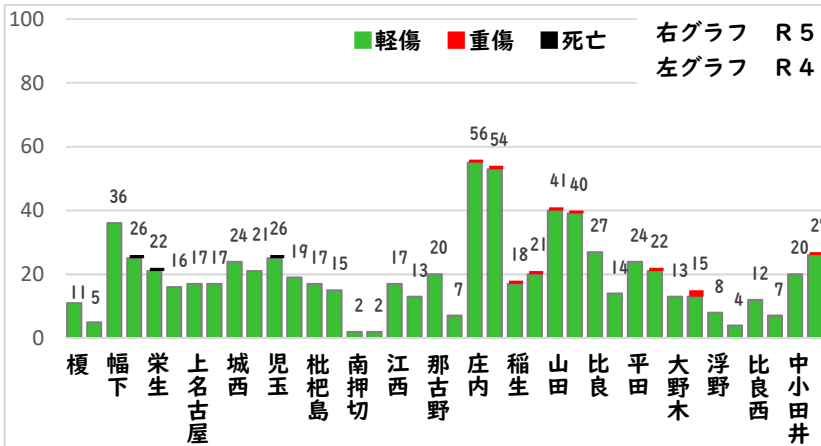

2 西区内の重点犯罪認知件数

【11月中 48 件】

住宅対象侵入盗	2 件
その他侵入盗	0 件
ひったくり	0 件
自動車盗	4 件
オートバイ盗	0 件
自転車盗	36 件
車上ねらい	0 件
部品ねらい	1 件
特殊詐欺	5 件

※11月の西区内刑法犯総数 104 件

【1月～11月 606 件】

※1～11月の西区内刑法犯総数 1264 件

3 西警察署からのお願い

【自動車盗が4件発生しています！】

自動車盗難車種で多いのは、

- 1位 ランドクルーザー（プラドを含む）
- 2位 プリウス
- 3位 レクサスLX です。

自動車盗対策は、犯行に時間をかけさせる

ハンドル固定装置やタイヤロック、ナンバープレート盗難防止ネジ等の複数の対策を組み合わせましょう。

こちらから
閲覧できます

1 学区内の人身交通事故発生状況

【11月中 5 件】

【1月～11月 54 件】

○ 学区内の状況

- 側面 軽傷
堀越町二丁目地内 普乗用×普乗用
鳥見町四丁目地内 普乗用×自転車
- 追突 軽傷
堀越町一丁目地内 普乗用×普貨物
- 出合頭 軽傷
鳥見町二丁目地内 普乗用×自転車
笠鳥町二丁目地内 準中貨×自転車

2 西区内の人身交通事故発生状況

【総数345件、11月中に25件発生】

3 西警察署からのお願い

【12月は、交通死亡事故が多発月！】

《過去5年の12月》

- 高齢者の特徴
全死者64人中、32人（50%）が高齢者
- 交差点の特徴
全死亡事故63件中、28件（44.4%）が交差点
中旬以降に多発傾向！
道路を横断時、交差点通過時は、特に注意しましょう！