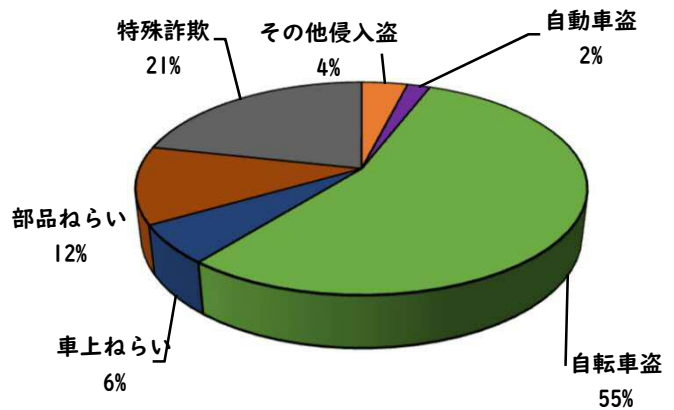

1 学区内の重点犯罪認知件数

【11月中 3 件】

○ 学区内の状況

- ・ 特殊詐欺 1 件
- ・ 自転車盗 2 件

自宅固定電話
は、留守番電話
設定に！

※11月の学区内刑法犯総数 7 件

【1月～11月 51件】

※1月～11月の学区内刑法犯総数 102 件

2 西区内の重点犯罪認知件数

【11月中 48 件】

住宅対象侵入盗	2 件
その他侵入盗	0 件
ひったくり	0 件
自動車盗	4 件
オートバイ盗	0 件
自転車盗	36 件
車上ねらい	0 件
部品ねらい	1 件
特殊詐欺	5 件

※11月の西区内刑法犯総数 104 件

【1月～11月 606 件】

※1～11月の西区内刑法犯総数 1264 件

3 西警察署からのお願い

【自動車盗が4件発生しています！】

○ 学区内の状況

- 側面 軽傷
堀越町二丁目地内 普乗用×普乗用
鳥見町四丁目地内 普乗用×自転車
- 追突 軽傷
堀越町一丁目地内 普乗用×普貨物
- 出合頭 軽傷
鳥見町二丁目地内 普乗用×自転車
笠鳥町二丁目地内 準中貨×自転車

2 西区内の人身交通事故発生状況

【総数345件、11月中に25件発生】

3 西警察署からのお願い

【12月は、交通死亡事故が多発月！】

《過去5年の12月》

- 高齢者の特徴
全死者64人中、32人（50%）が高齢者
- 交差点の特徴
全死亡事故63件中、28件（44.4%）が交差点
中旬以降に多発傾向！
道路を横断時、交差点通過時は、特に注意しましょう！