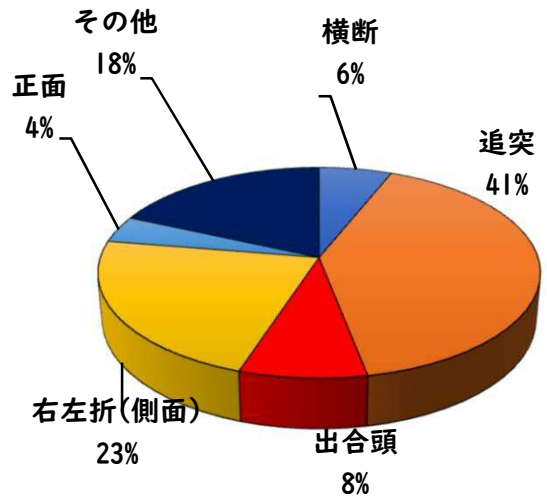

1 学区内の重点犯罪認知件数

【10月中 7 件】

【1月～10月 48件】

- 学区内の状況
- ・ 自転車盗 7件

ツーロックが、
安心です！

※10月の学区内刑法犯総数 12 件

※1月～10月の学区内刑法犯総数 95 件

2 西区内の重点犯罪認知件数

【10月中 80 件】

【1月～10月 558 件】

住宅対象侵入盗	3 件
その他侵入盗	1 件
ひったくり	0 件
自動車盗	1 件
オートバイ盗	1 件
自転車盗	66 件
車上ねらい	4 件
部品ねらい	3 件
特殊詐欺	1 件

※10月の西区内刑法犯総数 133 件

※1～10月の西区内刑法犯総数 1160 件

3 西警察署からのお願い

【自転車盗の約70%が無施錠での被害です！】
 10月中、自転車盗被害が66件発生しました。
 本年の自転車盗被害件数は、388件になります。
 前年同期比で192件（98%）の増加です。

- ・ ワイヤ錠等の補助錠を活用し、ツーロック対策を実践しましょう。
- ・ 自宅やマンション駐輪場から盗まれる被害も多いことから自転車駐輪する時は、必ず鍵をかけましょう。

こちらから
閲覧できます

1 学区内の人身交通事故発生状況

【10月中 10件】

○ 学区内の状況

- 横断 重傷 笹塚町一丁目地内 普貨物×歩行者
- 出合頭 軽傷 大金町一丁目地内 普乗用×自転車
- 側面 軽傷 上堀越町二丁目地内 普乗用×自転車
- 庄内通一丁目地内 普貨物×普貨物
- 追突 軽傷 名塚五丁目地内 普乗用×普乗用
- 名塚五丁目地内 普貨物×普通乗×普乗用
- 堀越町三丁目地内 普貨物×普通乗
- 上堀越町四丁目地内 普乗用×準中貨
- 堀越二丁目地内 普乗用×普乗用
- 庄内通三丁目地内 普乗用×普乗用

【1月～10月 49件】

2 西区内の人身交通事故発生状況

【総数320件、10月中に36件発生】

3 西警察署からのお願い

- 【11月は、交通死亡事故死者数が年間最多月！】
- 《過去5年》車両から見た歩行者の横断進行方向等
- 車両から見て右から横断してくる歩行者が7割以上
 - 高齢歩行者が8割以上
- ドライバーの方へ
- 速度を落とし、早めのライト点灯！
- 歩行者の方へ
- 道路を横断時は、左右の安全確認！