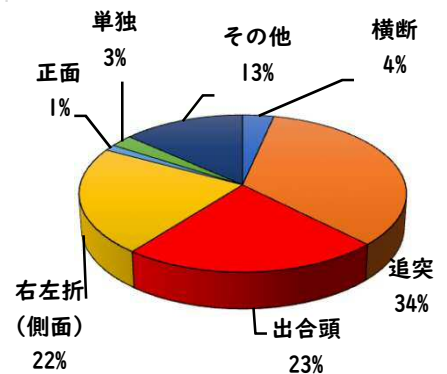

1 学区内の重点犯罪認知件数

【10月中 7 件】

【1月～10月 48件】

- 学区内の状況
- ・ 自転車盗 7件

ツーロックが、
安心です！

※10月の学区内刑法犯総数 12 件

※1月～10月の学区内刑法犯総数 95 件

2 西区内の重点犯罪認知件数

【10月中 80 件】

【1月～10月 558 件】

住宅対象侵入盗	3 件
その他侵入盗	1 件
ひったくり	0 件
自動車盗	1 件
オートバイ盗	1 件
自転車盗	66 件
車上ねらい	4 件
部品ねらい	3 件
特殊詐欺	1 件

※10月の西区内刑法犯総数 133 件

※1～10月の西区内刑法犯総数 1160 件

3 西警察署からのお願い

【自転車盗の約70%が無施錠での被害です！】
 10月中、自転車盗被害が66件発生しました。
 本年の自転車盗被害件数は、388件になります。
 前年同期比で192件（98%）の増加です。

- ・ ワイヤ錠等の補助錠を活用し、ツーロック対策を実践しましょう。
- ・ 自宅やマンション駐輪場から盗まれる被害も多いことから自転車駐輪する時は、必ず鍵をかけましょう。

こちらから
閲覧できます

1 学区内の人身交通事故発生状況

【10月中 10件】

○ 学区内の状況

- 横断 重傷 笹塚町一丁目地内 普貨物×歩行者
- 出合頭 軽傷 大金町一丁目地内 普乗用×自転車
- 側面 軽傷 上堀越町二丁目地内 普乗用×自転車
- 庄内通一丁目地内 普貨物×普貨物
- 追突 軽傷 名塚五丁目地内 普乗用×普乗用
- 名塚五丁目地内 普貨物×普通乗×普乗用
- 堀越町三丁目地内 普貨物×普通乗
- 上堀越町四丁目地内 普乗用×準中貨
- 堀越二丁目地内 普乗用×普乗用
- 庄内通三丁目地内 普乗用×普乗用

【1月～10月 49件】

2 西区内の人身交通事故発生状況

【総数320件、10月中に36件発生】

3 西警察署からのお願い

- 【11月は、交通死亡事故死者数が年間最多月！】
- 《過去5年》車両から見た歩行者の横断進行方向等
- 車両から見て右から横断してくる歩行者が7割以上
 - 高齢歩行者が8割以上
- ドライバーの方へ
- 速度を落とし、早めのライト点灯！
- 歩行者の方へ
- 道路を横断時は、左右の安全確認！