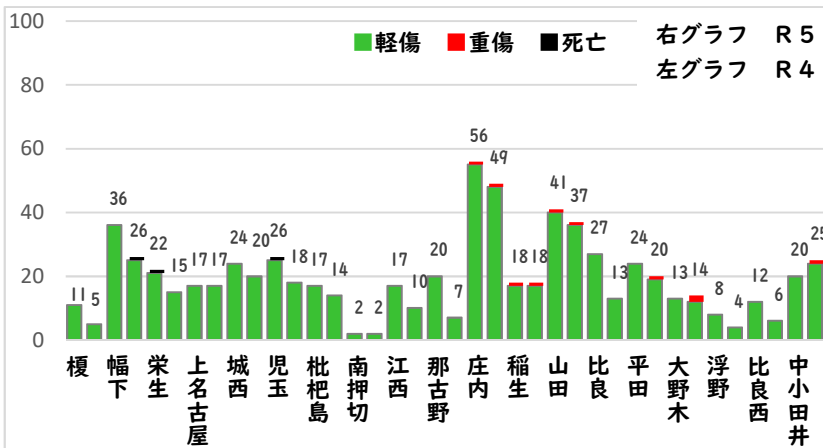

1 学区内の重点犯罪認知件数

【10月中 7 件】

【1月～10月 48件】

- 学区内の状況
- ・ 自転車盗 7件

ツーロックが、
安心です！

※10月の学区内刑法犯総数 12 件

※1月～10月の学区内刑法犯総数 95 件

2 西区内の重点犯罪認知件数

【10月中 80 件】

【1月～10月 558 件】

住宅対象侵入盗	3 件
その他侵入盗	1 件
ひったくり	0 件
自動車盗	1 件
オートバイ盗	1 件
自転車盗	66 件
車上ねらい	4 件
部品ねらい	3 件
特殊詐欺	1 件

※10月の西区内刑法犯総数 133 件

※1～10月の西区内刑法犯総数 1160 件

3 西警察署からのお願い

【自転車盗の約70%が無施錠での被害です！】
 10月中、自転車盗被害が66件発生しました。
 本年の自転車盗被害件数は、388件になります。
 前年同期比で192件（98%）の増加です。

- ・ ワイヤ錠等の補助錠を活用し、ツーロック対策を実践しましょう。
- ・ 自宅やマンション駐輪場から盗まれる被害も多いことから自転車駐輪する時は、必ず鍵をかけましょう。

こちらから
閲覧できます

1 学区内の人身交通事故発生状況

【10月中 10件】

○ 学区内の状況

- 横断 重傷 笹塚町一丁目地内 普貨物×歩行者
- 出合頭 軽傷 大金町一丁目地内 普乗用×自転車
- 側面 軽傷 上堀越町二丁目地内 普乗用×自転車
- 庄内通一丁目地内 普貨物×普貨物
- 追突 軽傷 名塚五丁目地内 普乗用×普乗用
- 名塚五丁目地内 普貨物×普通乗×普乗用
- 堀越町三丁目地内 普貨物×普通乗
- 上堀越町四丁目地内 普乗用×準中貨
- 堀越二丁目地内 普乗用×普乗用
- 庄内通三丁目地内 普乗用×普乗用

【1月～10月 49件】

2 西区内の人身交通事故発生状況

【総数320件、10月中に36件発生】

3 西警察署からのお願い

- 【11月は、交通死亡事故死者数が年間最多月！】
- 《過去5年》車両から見た歩行者の横断進行方向等
- 車両から見て右から横断してくる歩行者が7割以上
 - 高齢歩行者が8割以上
- ドライバーの方へ
- 速度を落とし、早めのライト点灯！
- 歩行者の方へ
- 道路を横断時は、左右の安全確認！