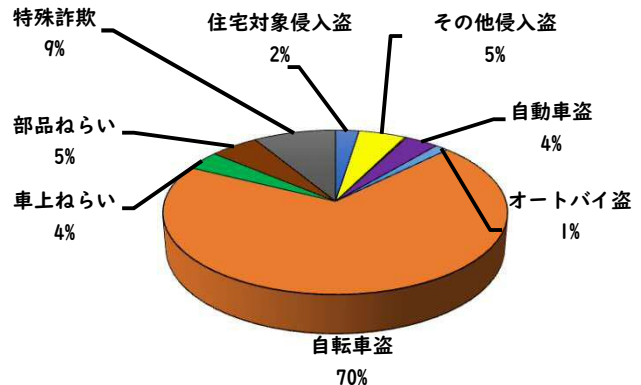

1 学区内の重点犯罪認知件数

【10月中 7 件】

【1月～10月 48件】

- 学区内の状況
- ・ 自転車盗 7件

ツーロックが、
安心です！

※10月の学区内刑法犯総数 12 件

※1月～10月の学区内刑法犯総数 95 件

2 西区内の重点犯罪認知件数

【10月中 80 件】

【1月～10月 558 件】

住宅対象侵入盗	3 件
その他侵入盗	1 件
ひったくり	0 件
自動車盗	1 件
オートバイ盗	1 件
自転車盗	66 件
車上ねらい	4 件
部品ねらい	3 件
特殊詐欺	1 件

※10月の西区内刑法犯総数 133 件

※1～10月の西区内刑法犯総数 1160 件

3 西警察署からのお願い

【自転車盗の約70%が無施錠での被害です！】
 10月中、自転車盗被害が66件発生しました。
 本年の自転車盗被害件数は、388件になります。
 前年同期比で192件（98%）の増加です。

【1月～10月 49件】

2 西区内の人身交通事故発生状況

【総数320件、10月中に36件発生】

3 西警察署からのお願い

- 【11月は、交通死亡事故死者数が年間最多月！】
- 《過去5年》車両から見た歩行者の横断進行方向等
- 車両から見て右から横断してくる歩行者が7割以上
 - 高齢歩行者が8割以上
- ドライバーの方へ
- 速度を落とし、早めのライト点灯！
- 歩行者の方へ
- 道路を横断時は、左右の安全確認！