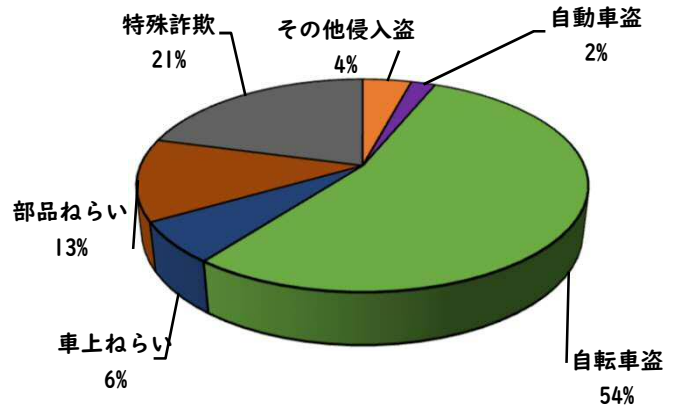

1 学区内の重点犯罪認知件数

【10月中 7 件】

【1月～10月 48件】

- 学区内の状況
- ・ 自転車盗 7件

ツーロックが、
安心です！

※10月の学区内刑法犯総数 12 件

※1月～10月の学区内刑法犯総数 95 件

2 西区内の重点犯罪認知件数

【10月中 80 件】

【1月～10月 558 件】

住宅対象侵入盗	3 件
その他侵入盗	1 件
ひったくり	0 件
自動車盗	1 件
オートバイ盗	1 件
自転車盗	66 件
車上ねらい	4 件
部品ねらい	3 件
特殊詐欺	1 件

※10月の西区内刑法犯総数 133 件

※1～10月の西区内刑法犯総数 1160 件

3 西警察署からのお願い

【自転車盗の約70%が無施錠での被害です！】
 10月中、自転車盗被害が66件発生しました。
 本年の自転車盗被害件数は、388件になります。
 前年同期比で192件（98%）の増加です。

【1月～10月 49件】

2 西区内の人身交通事故発生状況

【総数320件、10月中に36件発生】

3 西警察署からのお願い

- 【11月は、交通死亡事故死者数が年間最多月！】
- 《過去5年》車両から見た歩行者の横断進行方向等
- 車両から見て右から横断してくる歩行者が7割以上
 - 高齢歩行者が8割以上
- ドライバーの方へ
- 速度を落とし、早めのライト点灯！
- 歩行者の方へ
- 道路を横断時は、左右の安全確認！