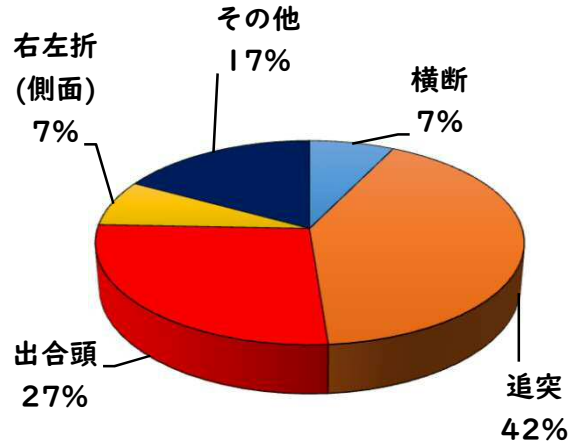

2 西区内の重点犯罪認知件数

【8月中 81 件】

【R7.1月～8月 662 件】

- 住宅対象侵入盗 4 件
- その他侵入盗 0 件
- 自動車盗 0 件
- 万引き 22 件
- 自転車盗 44 件
- 車上ねらい 2 件
- 部品ねらい 4 件
- 特殊詐欺 5 件

※8月の西区内刑法犯総数 133 件

※R7.1～8月の西区内刑法犯総数 1031 件

3 西警察署からのお願い

【特殊詐欺被害5件発生】

詐欺の電話は大半が国際電話番号を使ってかけてきます。
 固定電話を **国際電話番号から着信を受けない申請**ができます。
 西警察署で申し込みを受け付けていますので、**西警察署生活安全課**
 までお問い合わせください。

〈注意〉警察をかたり、LINEのビデオ通話で偽物の警察手帳や逮捕状
 を見せる詐欺が多発！

警察は、LINEは絶対に使用しません！不審電話は切って相談！

採用情報
ウェブページ

1 学区内の人身交通事故発生状況

【8月中 3件】

○ 学区内の状況

追突 軽傷
庄内通三丁目地内 乗用×原付
稲生町字杵先地内 乗用×二輪
その他 軽傷
東岸町二丁目地内 乗用×歩行

【R7.1月～8月 41件】

2 西区内の人身交通事故発生状況

【総数348件、8月中に46件発生】

3 西警察署からのお願い

【交通重体事故が発生！】