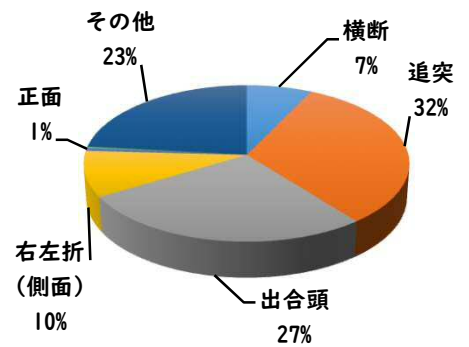

2 西区内の重点犯罪認知件数

【8月中 81 件】

【R7.1月～8月 662 件】

- 住宅対象侵入盗 4 件
- その他侵入盗 0 件
- 自動車盗 0 件
- 万引き 22 件
- 自転車盗 44 件
- 車上ねらい 2 件
- 部品ねらい 4 件
- 特殊詐欺 5 件

※8月の西区内刑法犯総数 133 件

※R7.1～8月の西区内刑法犯総数 1031 件

3 西警察署からのお願い

【特殊詐欺被害5件発生】

【8月中 3件】

○ 学区内の状況

追突 軽傷
庄内通三丁目地内 乗用×原付
稲生町字杵先地内 乗用×二輪
その他 軽傷
東岸町二丁目地内 乗用×歩行

【R7.1月～8月 41件】

2 西区内の人身交通事故発生状況

【総数348件、8月中に46件発生】

3 西警察署からのお願い

【交通重体事故が発生！】