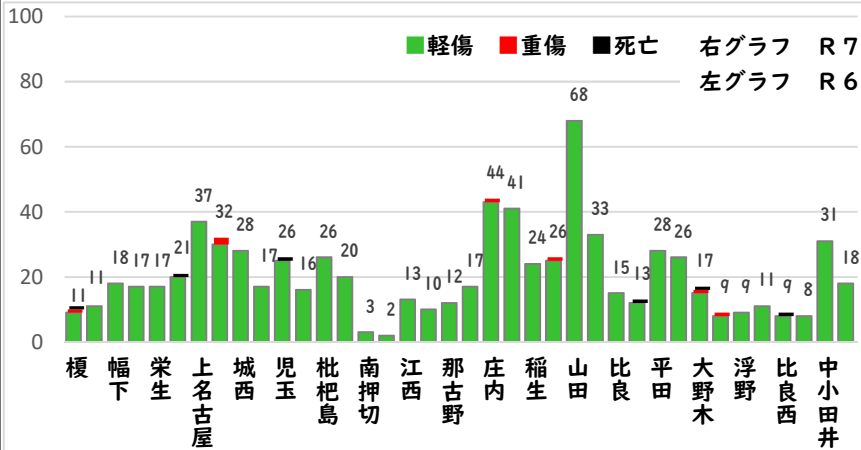

【8月中 3件】

○ 学区内の状況

追突 軽傷
庄内通三丁目地内 乗用×原付
稲生町字杵先地内 乗用×二輪
その他 軽傷
東岸町二丁目地内 乗用×歩行

【R7.1月～8月 41件】

2 西区内の人身交通事故発生状況

【総数348件、8月中に46件発生】

3 西警察署からのお願い

【交通重体事故が発生！】

発生日時 令和7年8月26日(火)午後9時35分頃
発生場所 名古屋市西区山田町大字大野木地内

事故概要 県道松河戸西枇杷島線
庄内川の堤防道路で普通乗用車と普通自動二輪車が衝突し、普通自動二輪車の運転手男性(40歳代)が重体。

○ドライバーの方へ

速度違反、ハンドル操作、前方不注意に注意！