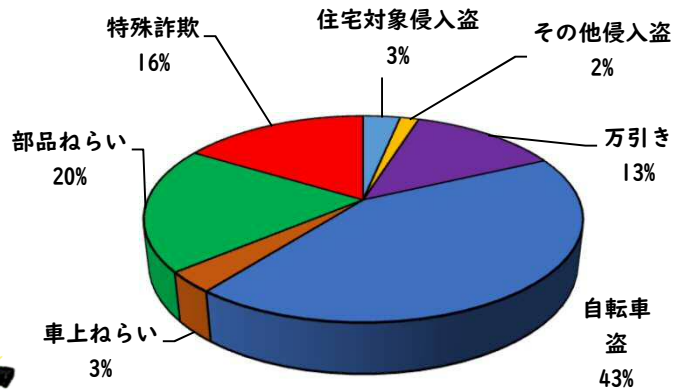

1 学区内の重点犯罪認知件数

【8月中 7 件】

【R7.1月～8月 61件】

○ 学区内の状況

- ・ 特殊詐欺 2 件
- ・ 自転車盗 4 件
- ・ 住宅対象侵入盗 1 件

自宅固定電話
は、国際電話利用
休止！

※8月の学区内刑法犯総数 11 件

※R7.1月～8月の学区内刑法犯総数 78 件

2 西区内の重点犯罪認知件数

【8月中 81 件】

【R7.1月～8月 662 件】

- 住宅対象侵入盗 4 件
- その他侵入盗 0 件
- 自動車盗 0 件
- 万引き 22 件
- 自転車盗 44 件
- 車上ねらい 2 件
- 部品ねらい 4 件
- 特殊詐欺 5 件

※8月の西区内刑法犯総数 133 件

※R7.1～8月の西区内刑法犯総数 1031 件

3 西警察署からのお願い

【特殊詐欺被害5件発生】