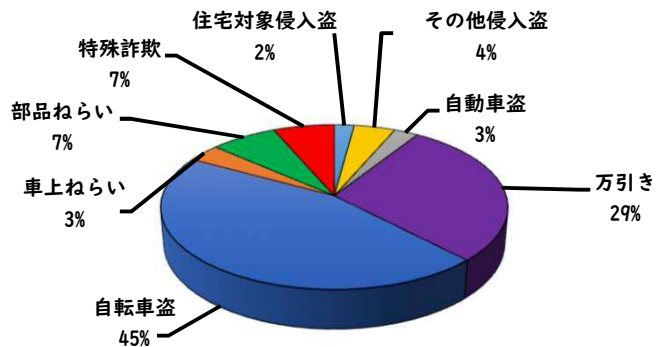

1 学区内の重点犯罪認知件数

【8月中 7 件】

【R7.1月～8月 61件】

○ 学区内の状況

- ・ 特殊詐欺 2 件
- ・ 自転車盗 4 件
- ・ 住宅対象侵入盗 1 件

自宅固定電話
は、国際電話利用
休止！

※8月の学区内刑法犯総数 11 件

※R7.1月～8月の学区内刑法犯総数 78 件

2 西区内の重点犯罪認知件数

【8月中 81 件】

【R7.1月～8月 662 件】

- 住宅対象侵入盗 4 件
- その他侵入盗 0 件
- 自動車盗 0 件
- 万引き 22 件
- 自転車盗 44 件
- 車上ねらい 2 件
- 部品ねらい 4 件
- 特殊詐欺 5 件

※8月の西区内刑法犯総数 133 件

※R7.1～8月の西区内刑法犯総数 1031 件

3 西警察署からのお願い

【特殊詐欺被害5件発生】