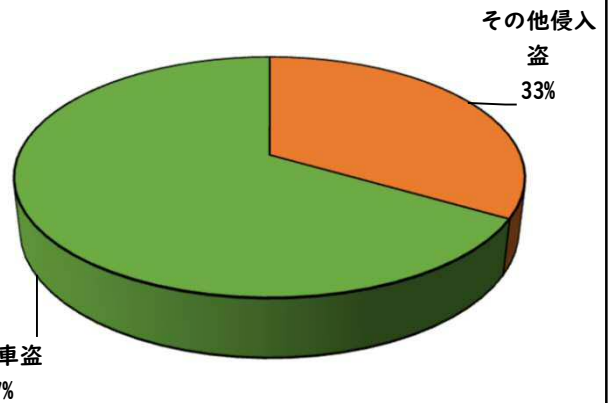

1 学区内の重点犯罪認知件数

【2月中 4 件】

【1月～2月 9 件】

○ 学区内の状況

- ・ 自転車盗 4 件

ツーロックが安心です！

※2月の学区内刑法犯総数 9 件

※1月～2月の学区内刑法犯総数 20 件

2 西区内の重点犯罪認知件数

【2月中 47 件】

【1月～2月 103 件】

住宅対象侵入盗	2 件
その他侵入盗	2 件
ひったくり	0 件
自動車盗	1 件
オートバイ盗	1 件
自転車盗	31 件
車上ねらい	1 件
部品ねらい	4 件
特殊詐欺	5 件

※2月の西区内刑法犯総数 99 件

※2月の西区内刑法犯総数 224 件

3 西警察署からのお願い

2月中に5件の特殊詐欺被害が発生しました。特殊詐欺の前兆電話が数多くかけられています。自宅に直接来訪し、キャッシュカードをすり替えたり、だまし取る手口や、医療費の還付金名目で現金を振り込ませる手口が多発しています。

【総数44件】 2月中に24件発生

3 西警察署からのお願い

【3月中の交通死亡事故の特徴】

四輪車は、3月の下旬から4月の月上旬にかけ多発傾向  
四輪車のうち、単独事故は7割以上、同乗者は5割以上  
シートベルト非着用者は約半数

法令違反は、信号無視、最高速度、旬間別は、下旬が多発  
時間帯別は、午後0時台及び午後6時台”魔の時間”が多発傾向

- ☆ 年度末、いつも以上に速度を控え、安全運転を心がけましょう
- ☆ 夕暮れ時の前照灯早めの点灯をお願いします。(目安午後5時00分)