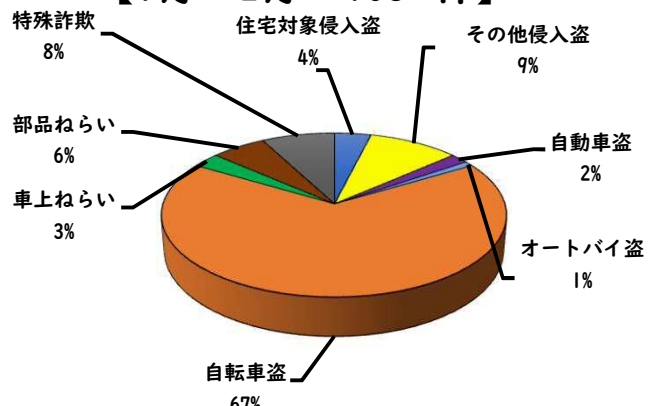

1 学区内の重点犯罪認知件数

【2月中 4 件】

【1月～2月 9 件】

○ 学区内の状況

- ・ 自転車盗 4 件

ツーロックが安心です！

※2月の学区内刑法犯総数 9 件

※1月～2月の学区内刑法犯総数 20 件

2 西区内の重点犯罪認知件数

【2月中 47 件】

【1月～2月 103 件】

住宅対象侵入盗	2 件
その他侵入盗	2 件
ひったくり	0 件
自動車盗	1 件
オートバイ盗	1 件
自転車盗	31 件
車上ねらい	1 件
部品ねらい	4 件
特殊詐欺	5 件

※2月の西区内刑法犯総数 99 件

※2月の西区内刑法犯総数 224 件

3 西警察署からのお願い

2月中に5件の特殊詐欺被害が発生しました。特殊詐欺の前兆電話が数多くかけられています。自宅に直接来訪し、キャッシュカードをすり替えたり、だまし取る手口や、医療費の還付金名目で現金を振り込ませる手口が多発しています。

【総数44件】 2月中に24件発生

3 西警察署からのお願い

【3月中の交通死亡事故の特徴】

四輪車は、3月の下旬から4月の月上旬にかけ多発傾向  
四輪車のうち、単独事故は7割以上、同乗者は5割以上  
シートベルト非着用者は約半数

法令違反は、信号無視、最高速度、旬間別は、下旬が多発  
時間帯別は、午後0時台及び午後6時台”魔の時間”が多発傾向

- ☆ 年度末、いつも以上に速度を控え、安全運転を心がけましょう
- ☆ 夕暮れ時の前照灯早めの点灯をお願いします。(目安午後5時00分)