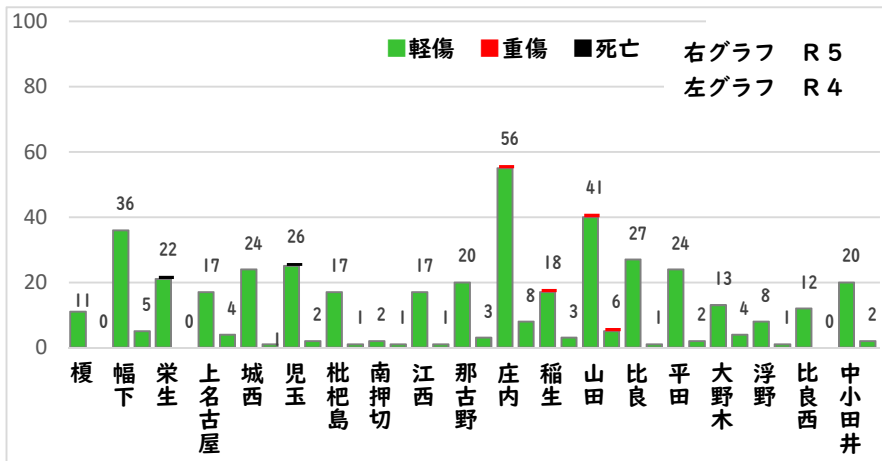

2 西区内の重点犯罪認知件数

【2月中 47 件】

【1月～2月 103 件】

住宅対象侵入盗	2 件
その他侵入盗	2 件
ひったくり	0 件
自動車盗	1 件
オートバイ盗	1 件
自転車盗	31 件
車上ねらい	1 件
部品ねらい	4 件
特殊詐欺	5 件

※2月の西区内刑法犯総数 99 件

※2月の西区内刑法犯総数 224 件

3 西警察署からのお願い

2月中に5件の特殊詐欺被害が発生しました。特殊詐欺の前兆電話が数多くかけられています。自宅に直接来訪し、キャッシュカードをすり替えたり、だまし取る手口や、医療費の還付金名目で現金を振り込ませる手口が多発しています。

- ☆キャッシュカードを絶対に渡さない！
- ☆暗証番号を教えない！
- ☆自宅の固定電話は留守番電話設定にする！
- ☆医療費の還付金はATM操作では受け取れません！

こちらから  
閲覧できます

1 学区内の人身交通事故発生状況

【2月中 1件】

【1月～2月 1件】

○ 学区内の状況

横断中 軽傷  
上名古屋二丁目地内  
普通乗用×歩行者

2 西区内の人身交通事故発生状況

【総数44件】 2月中に24件発生

3 西警察署からのお願い

【3月中の交通死亡事故の特徴】

四輪車は、3月の下旬から4月の月上旬にかけ多発傾向  
四輪車のうち、単独事故は7割以上、同乗者は5割以上  
シートベルト非着用者は約半数

法令違反は、信号無視、最高速度、旬間別は、下旬が多発  
時間帯別は、午後0時台及び午後6時台”魔の時間”が多発傾向

- ☆ 年度末、いつも以上に速度を控え、安全運転を心がけましょう
- ☆ 夕暮れ時の前照灯早めの点灯をお願いします。(目安午後5時00分)