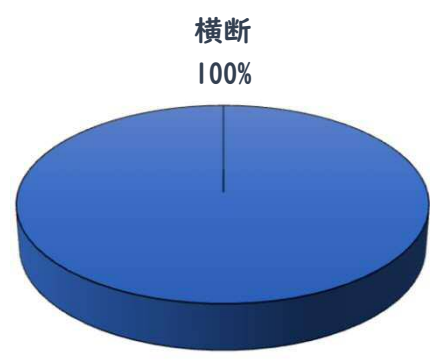

2 西区内の重点犯罪認知件数

【2月中 47 件】

【1月～2月 103 件】

住宅対象侵入盗	2 件
その他侵入盗	2 件
ひったくり	0 件
自動車盗	1 件
オートバイ盗	1 件
自転車盗	31 件
車上ねらい	1 件
部品ねらい	4 件
特殊詐欺	5 件

※2月の西区内刑法犯総数 99 件

※2月の西区内刑法犯総数 224 件

3 西警察署からのお願い

2月中に5件の特殊詐欺被害が発生しました。特殊詐欺の前兆電話が数多くかけられています。自宅に直接来訪し、キャッシュカードをすり替えたり、だまし取る手口や、医療費の還付金名目で現金を振り込ませる手口が多発しています。

- ☆キャッシュカードを絶対に渡さない！
- ☆暗証番号を教えない！
- ☆自宅の固定電話は留守番電話設定にする！
- ☆医療費の還付金はATM操作では受け取れません！

こちらから  
閲覧できます

1 学区内の人身交通事故発生状況

【2月中 1件】

【1月～2月 1件】

○ 学区内の状況

横断中 軽傷  
上名古屋二丁目地内  
普通乗用×歩行者

2 西区内の人身交通事故発生状況

【総数44件】 2月中に24件発生

3 西警察署からのお願い

【3月中の交通死亡事故の特徴】

四輪車は、3月の下旬から4月の月上旬にかけ多発傾向  
四輪車のうち、単独事故は7割以上、同乗者は5割以上  
シートベルト非着用者は約半数

法令違反は、信号無視、最高速度、旬間別は、下旬が多発  
時間帯別は、午後0時台及び午後6時台”魔の時間”が多発傾向

- ☆ 年度末、いつも以上に速度を控え、安全運転を心がけましょう
- ☆ 夕暮れ時の前照灯早めの点灯をお願いします。(目安午後5時00分)