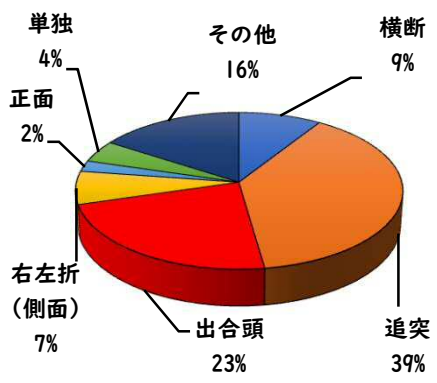

1 学区内の重点犯罪認知件数

【2月中 4 件】

【1月～2月 9 件】

○ 学区内の状況

- ・ 自転車盗 4 件

ツーロックが安心です！

※2月の学区内刑法犯総数 9 件

※1月～2月の学区内刑法犯総数 20 件

2 西区内の重点犯罪認知件数

【2月中 47 件】

【1月～2月 103 件】

住宅対象侵入盗	2 件
その他侵入盗	2 件
ひったくり	0 件
自動車盗	1 件
オートバイ盗	1 件
自転車盗	31 件
車上ねらい	1 件
部品ねらい	4 件
特殊詐欺	5 件

※2月の西区内刑法犯総数 99 件

※2月の西区内刑法犯総数 224 件

3 西警察署からのお願い

2月中に5件の特殊詐欺被害が発生しました。特殊詐欺の前兆電話が数多くかけられています。自宅に直接来訪し、キャッシュカードをすり替えたり、だまし取る手口や、医療費の還付金名目で現金を振り込ませる手口が多発しています。

- ☆キャッシュカードを絶対に渡さない！
- ☆暗証番号を教えない！
- ☆自宅の固定電話は留守番電話設定にする！
- ☆医療費の還付金はATM操作では受け取れません！

こちらから  
閲覧できます

1 学区内の人身交通事故発生状況

【2月中 1件】

【1月～2月 1件】

○ 学区内の状況

横断中 軽傷  
上名古屋二丁目地内  
普通乗用×歩行者

2 西区内の人身交通事故発生状況

【総数44件】 2月中に24件発生

3 西警察署からのお願い

【3月中の交通死亡事故の特徴】

四輪車は、3月の下旬から4月の月上旬にかけ多発傾向  
四輪車のうち、単独事故は7割以上、同乗者は5割以上  
シートベルト非着用者は約半数

法令違反は、信号無視、最高速度、旬間別は、下旬が多発  
時間帯別は、午後0時台及び午後6時台”魔の時間”が多発傾向

- ☆ 年度末、いつも以上に速度を控え、安全運転を心がけましょう
- ☆ 夕暮れ時の前照灯早めの点灯をお願いします。(目安午後5時00分)