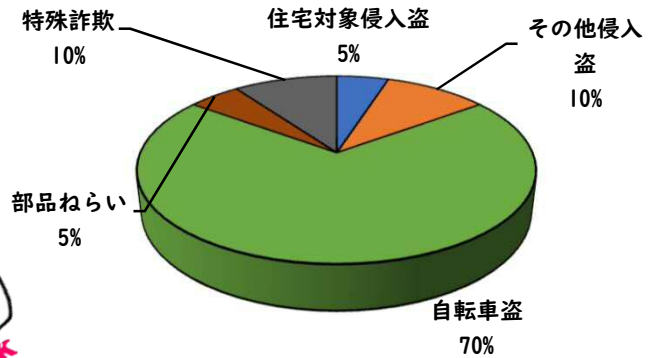

1 学区内の重点犯罪認知件数

【9月中 0 件】

【1月～9月 20件】

○ 学区内の状況

9月中の重点犯罪の発生は、
ありませんでした。

引き続き防犯
対策をお願いします。
ます。

※9月の学区内刑法犯総数 1 件

※1月～9月の学区内刑法犯総数 45 件

2 西区内の重点犯罪認知件数

【9月中 60 件】

【1月～9月 478 件】

住宅対象侵入盗	0 件
その他侵入盗	3 件
ひったくり	1 件
自動車盗	1 件
オートバイ盗	0 件
自転車盗	45 件
車上ねらい	1 件
部品ねらい	2 件
特殊詐欺	7 件

※9月の西区内刑法犯総数 120 件

※1～9月の西区内刑法犯総数 1027 件

3 西警察署からのお願い

【キャッシュカードを騙しとられる被害が多発しています！】