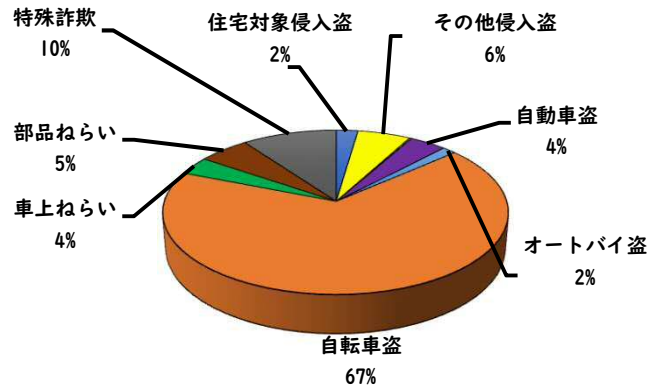

1 学区内の重点犯罪認知件数

【9月中 0 件】

【1月～9月 20件】

○ 学区内の状況

9月中の重点犯罪の発生は、
ありませんでした。

引き続き防犯
対策をお願いします。
ます。

※9月の学区内刑法犯総数 1 件

※1月～9月の学区内刑法犯総数 45 件

2 西区内の重点犯罪認知件数

【9月中 60 件】

【1月～9月 478 件】

住宅対象侵入盗	0 件
その他侵入盗	3 件
ひったくり	1 件
自動車盗	1 件
オートバイ盗	0 件
自転車盗	45 件
車上ねらい	1 件
部品ねらい	2 件
特殊詐欺	7 件

※9月の西区内刑法犯総数 120 件

※1～9月の西区内刑法犯総数 1027 件

3 西警察署からのお願い

【キャッシュカードを騙しとられる被害が多発しています！】