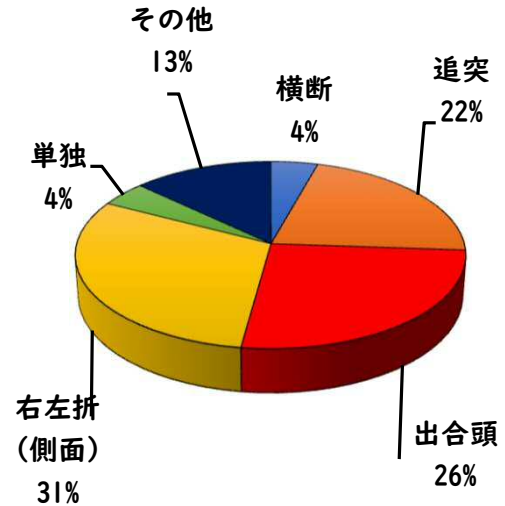

1 学区内の重点犯罪認知件数

【9月中 0 件】

【1月～9月 20件】

○ 学区内の状況

9月中の重点犯罪の発生は、
ありませんでした。

引き続き防犯
対策をお願いします。
ます。

※9月の学区内刑法犯総数 1 件

※1月～9月の学区内刑法犯総数 45 件

2 西区内の重点犯罪認知件数

【9月中 60 件】

【1月～9月 478 件】

住宅対象侵入盗	0 件
その他侵入盗	3 件
ひったくり	1 件
自動車盗	1 件
オートバイ盗	0 件
自転車盗	45 件
車上ねらい	1 件
部品ねらい	2 件
特殊詐欺	7 件

※9月の西区内刑法犯総数 120 件

※1～9月の西区内刑法犯総数 1027 件

3 西警察署からのお願い

【キャッシュカードを騙しとられる被害が多発しています！】

9月中、特殊詐欺被害が7件発生しました。

被害者は、7件とも80歳以上の女性でした。

電話の相手が、警察や区役所等の官公庁職員を名乗ると、
すぐに信じてしまいがちですが、一旦電話を切って考える
時間を持ちましょう！

・自宅の固定電話は、留守番電話設定にしましょう。

こちらから
閲覧できます

1 学区内の人身交通事故発生状況

【9月中 3 件】

○ 学区内の状況

- 追突 軽傷
- あし原町地内
- 普乗用×普乗用
- その他 軽傷
- 中小田井三丁目地内
- 普貨物×歩行者
- 山田町地内
- 自転車×歩行者

【1月～9月 23 件】

2 西区内の人身交通事故発生状況

【総数284件、9月中に27件発生】

3 西警察署からのお願い

【奪うな命！魔の時間（夕方の5時～7時）に注意！】

ドライバーの方へ

- 夕暮れ時の早めのライト点灯とハイビームの活用を！
- 歩行者を守る思いやり運転で、奪うな命！