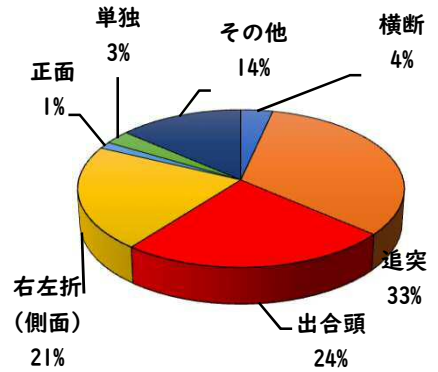

2 西区内の重点犯罪認知件数

【9月中 60 件】

【1月～9月 478 件】

住宅対象侵入盗	0 件
その他侵入盗	3 件
ひったくり	1 件
自動車盗	1 件
オートバイ盗	0 件
自転車盗	45 件
車上ねらい	1 件
部品ねらい	2 件
特殊詐欺	7 件

※9月の西区内刑法犯総数 120 件

※1～9月の西区内刑法犯総数 1027 件

3 西警察署からのお願い

【キャッシュカードを騙しとられる被害が多発しています！】

9月中、特殊詐欺被害が7件発生しました。

被害者は、7件とも80歳以上の女性でした。

電話の相手が、警察や区役所等の官公庁職員を名乗ると、
すぐに信じてしまいがちですが、一旦電話を切って考える
時間を持ちましょう！

・自宅の固定電話は、留守番電話設定にしましょう。

こちらから
閲覧できます

1 学区内の人身交通事故発生状況

【9月中 3 件】

○ 学区内の状況

- 追突 軽傷
- あし原町地内
- 普乗用×普乗用
- その他 軽傷
- 中小田井三丁目地内
- 普貨物×歩行者
- 山田町地内
- 自転車×歩行者

【1月～9月 23 件】

2 西区内の人身交通事故発生状況

【総数284件、9月中に27件発生】

3 西警察署からのお願い

【奪うな命！魔の時間（夕方の5時～7時）に注意！】

ドライバーの方へ

- 夕暮れ時の早めのライト点灯とハイビームの活用を！
- 歩行者を守る思いやり運転で、奪うな命！