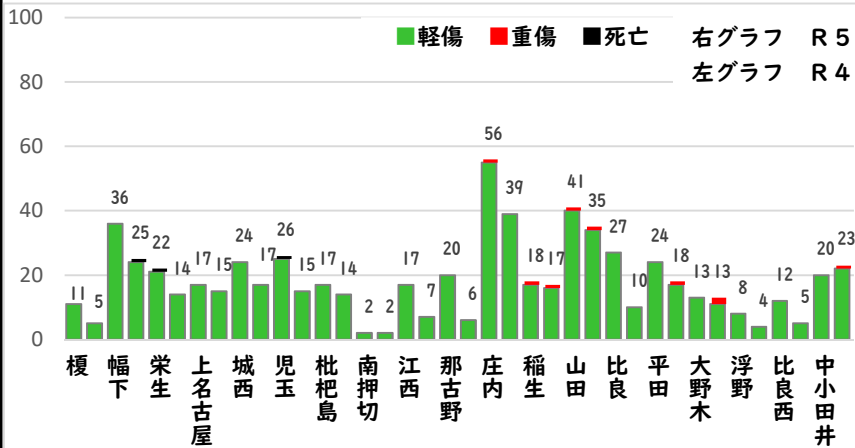

2 西区内の重点犯罪認知件数

【9月中 60 件】

【1月～9月 478 件】

住宅対象侵入盗	0 件
その他侵入盗	3 件
ひったくり	1 件
自動車盗	1 件
オートバイ盗	0 件
自転車盗	45 件
車上ねらい	1 件
部品ねらい	2 件
特殊詐欺	7 件

※9月の西区内刑法犯総数 120 件

※1～9月の西区内刑法犯総数 1027 件

3 西警察署からのお願い

【キャッシュカードを騙しとられる被害が多発しています！】

9月中、特殊詐欺被害が7件発生しました。

被害者は、7件とも80歳以上の女性でした。

電話の相手が、警察や区役所等の官公庁職員を名乗ると、
すぐに信じてしまいがちですが、一旦電話を切って考える
時間を持ちましょう！

・自宅の固定電話は、留守番電話設定にしましょう。

こちらから
閲覧できます

1 学区内の人身交通事故発生状況

【9月中 3 件】

○ 学区内の状況

- 追突 軽傷
- あし原町地内
- 普乗用×普乗用
- その他 軽傷
- 中小田井三丁目地内
- 普貨物×歩行者
- 山田町地内
- 自転車×歩行者

【1月～9月 23 件】

2 西区内の人身交通事故発生状況

【総数284件、9月中に27件発生】

3 西警察署からのお願い

【奪うな命！魔の時間（夕方の5時～7時）に注意！】

ドライバーの方へ

- 夕暮れ時の早めのライト点灯とハイビームの活用を！
- 歩行者を守る思いやり運転で、奪うな命！