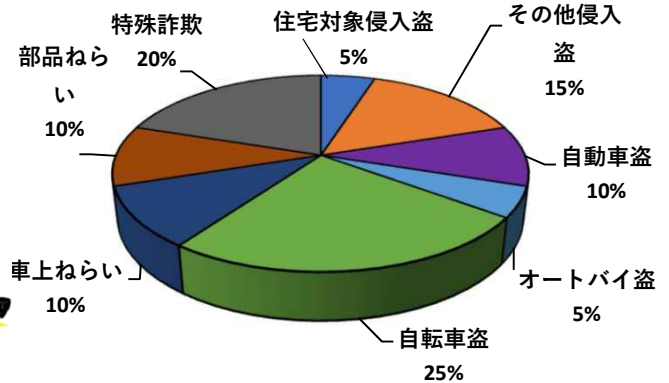

1 学区内の重点犯罪認知件数

【11月中 2 件】

【1月～11月 20件】

○ 学区内の状況

・特殊詐欺 2件

自宅固定電話  
は、留守番電話  
設定に！

※11月の学区内刑法犯総数 2 件

※1月～11月の学区内刑法犯総数 45 件

2 西区内の重点犯罪認知件数

【11月中 48 件】

【1月～11月 606 件】

|         |      |
|---------|------|
| 住宅対象侵入盗 | 2 件  |
| その他侵入盗  | 0 件  |
| ひったくり   | 0 件  |
| 自動車盗    | 4 件  |
| オートバイ盗  | 0 件  |
| 自転車盗    | 36 件 |
| 車上ねらい   | 0 件  |
| 部品ねらい   | 1 件  |
| 特殊詐欺    | 5 件  |

※11月の西区内刑法犯総数 104 件

※1～11月の西区内刑法犯総数 1264 件

3 西警察署からのお願い

【自動車盗が4件発生しています！】

自動車盗難車種で多いのは、

- 1位 ランドクルーザー（プラドを含む）
- 2位 プリウス
- 3位 レクサスLX です。

自動車盗対策は、犯行に時間をかけさせる

ハンドル固定装置やタイヤロック、ナンバープレート盗難防止ネジ等の複数の対策を組み合わせましょう。

3 西警察署からのお願い

【12月は、交通死亡事故が多発月！】

《過去5年の12月》

- 高齢者の特徴  
全死者64人中、32人(50%)が高齢者
- 交差点の特徴  
全死亡事故63件中、28件(44.4%)が交差点  
中旬以降に多発傾向！  
道路を横断時、交差点通過時は、特に注意しましょう！