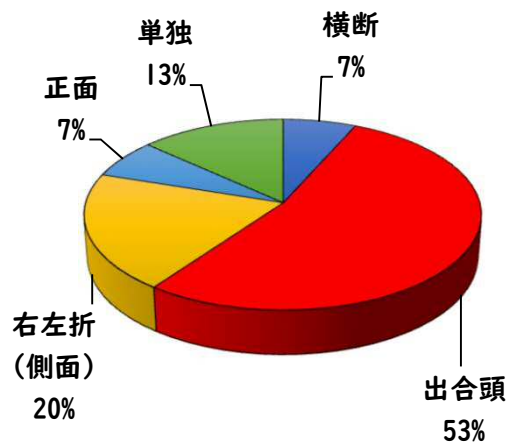

2 西区内の重点犯罪認知件数

【11月中 48 件】

【1月～11月 606 件】

|         |      |
|---------|------|
| 住宅対象侵入盗 | 2 件  |
| その他侵入盗  | 0 件  |
| ひったくり   | 0 件  |
| 自動車盗    | 4 件  |
| オートバイ盗  | 0 件  |
| 自転車盗    | 36 件 |
| 車上ねらい   | 0 件  |
| 部品ねらい   | 1 件  |
| 特殊詐欺    | 5 件  |

※11月の西区内刑法犯総数 104 件

※1～11月の西区内刑法犯総数 1264 件

3 西警察署からのお願い

【自動車盗が4件発生しています！】

自動車盗難車種で多いのは、

- 1位 ランドクルーザー（プラドを含む）
- 2位 プリウス
- 3位 レクサスLX です。

自動車盗対策は、犯行に時間をかけさせる

ハンドル固定装置やタイヤロック、ナンバープレート盗難防止ネジ等の複数の対策を組み合わせましょう。

こちらから  
閲覧できます

1 学区内の人身交通事故発生状況

【11月中 1件】

【1月～11月 15件】

○ 学区内の状況

横断 軽傷  
大野木五丁目地内  
普乗用×歩行者

2 西区内の人身交通事故発生状況

【総数345件、11月中に25件発生】

3 西警察署からのお願い

【12月は、交通死亡事故が多発月！】

《過去5年の12月》

- 高齢者の特徴  
全死者64人中、32人(50%)が高齢者
- 交差点の特徴  
全死亡事故63件中、28件(44.4%)が交差点  
中旬以降に多発傾向！  
道路を横断時、交差点通過時は、特に注意しましょう！