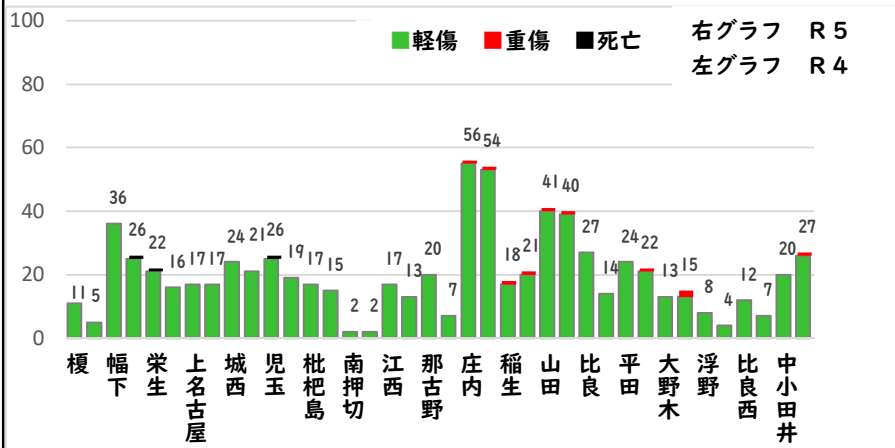

※11月の西区内刑法犯総数 104 件

※1～11月の西区内刑法犯総数 1264 件

3 西警察署からのお願い

【自動車盗が4件発生しています！】

自動車盗難車種で多いのは、

- 1位 ランドクルーザー（プラドを含む）
- 2位 プリウス
- 3位 レクサスLX です。

自動車盗対策は、犯行に時間をかけさせる

ハンドル固定装置やタイヤロック、ナンバープレート盗難防止ネジ等の複数の対策を組み合わせましょう。

こちらから  
閲覧できます

1 学区内の人身交通事故発生状況

【11月中 1件】

【1月～11月 15件】

○ 学区内の状況

横断 軽傷  
大野木五丁目地内  
普乗用×歩行者

2 西区内の人身交通事故発生状況

【総数345件、11月中に25件発生】

3 西警察署からのお願い

【12月は、交通死亡事故が多発月！】

《過去5年の12月》

- 高齢者の特徴  
全死者64人中、32人(50%)が高齢者
- 交差点の特徴  
全死亡事故63件中、28件(44.4%)が交差点  
中旬以降に多発傾向！  
道路を横断時、交差点通過時は、特に注意しましょう！