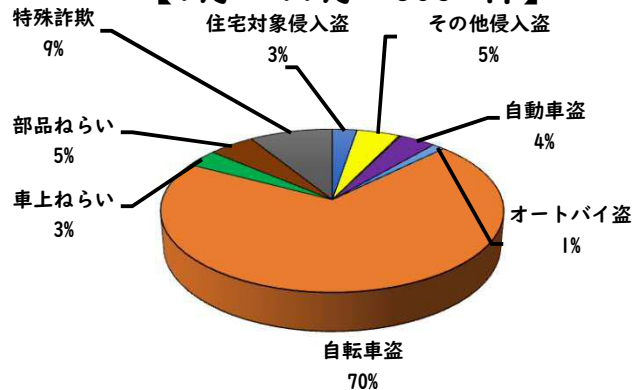

1 学区内の重点犯罪認知件数

【11月中 2 件】

【1月～11月 20件】

○ 学区内の状況

・特殊詐欺 2件

自宅固定電話  
は、留守番電話  
設定に！

※11月の学区内刑法犯総数 2 件

※1月～11月の学区内刑法犯総数 45 件

2 西区内の重点犯罪認知件数

【11月中 48 件】

【1月～11月 606 件】

|         |      |
|---------|------|
| 住宅対象侵入盗 | 2 件  |
| その他侵入盗  | 0 件  |
| ひったくり   | 0 件  |
| 自動車盗    | 4 件  |
| オートバイ盗  | 0 件  |
| 自転車盗    | 36 件 |
| 車上ねらい   | 0 件  |
| 部品ねらい   | 1 件  |
| 特殊詐欺    | 5 件  |

※11月の西区内刑法犯総数 104 件

※1～11月の西区内刑法犯総数 1264 件

3 西警察署からのお願い

【自動車盗が4件発生しています！】

自動車盗難車種で多いのは、

- 1位 ランドクルーザー（プラドを含む）
- 2位 プリウス
- 3位 レクサスLX です。

自動車盗対策は、犯行に時間をかけさせる

ハンドル固定装置やタイヤロック、ナンバープレート盗難防止ネジ等の複数の対策を組み合わせましょう。

3 西警察署からのお願い

【12月は、交通死亡事故が多発月！】

《過去5年の12月》

- 高齢者の特徴  
全死者64人中、32人(50%)が高齢者
- 交差点の特徴  
全死亡事故63件中、28件(44.4%)が交差点  
中旬以降に多発傾向！  
道路を横断時、交差点通過時は、特に注意しましょう！