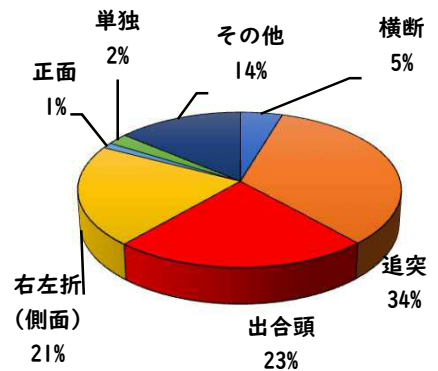

2 西区内の重点犯罪認知件数

【11月中 48 件】

【1月～11月 606 件】

|         |      |
|---------|------|
| 住宅対象侵入盗 | 2 件  |
| その他侵入盗  | 0 件  |
| ひったくり   | 0 件  |
| 自動車盗    | 4 件  |
| オートバイ盗  | 0 件  |
| 自転車盗    | 36 件 |
| 車上ねらい   | 0 件  |
| 部品ねらい   | 1 件  |
| 特殊詐欺    | 5 件  |

※11月の西区内刑法犯総数 104 件

※1～11月の西区内刑法犯総数 1264 件

3 西警察署からのお願い

【自動車盗が4件発生しています！】

自動車盗難車種で多いのは、

- 1位 ランドクルーザー（プラドを含む）
- 2位 プリウス
- 3位 レクサスLX です。

自動車盗対策は、犯行に時間をかけさせる

ハンドル固定装置やタイヤロック、ナンバープレート盗難防止ネジ等の複数の対策を組み合わせましょう。

こちらから  
閲覧できます

1 学区内の人身交通事故発生状況

【11月中 1件】

【1月～11月 15件】

○ 学区内の状況

横断 軽傷  
大野木五丁目地内  
普乗用×歩行者

2 西区内の人身交通事故発生状況

【総数345件、11月中に25件発生】

3 西警察署からのお願い

【12月は、交通死亡事故が多発月！】

《過去5年の12月》

- 高齢者の特徴  
全死者64人中、32人(50%)が高齢者
- 交差点の特徴  
全死亡事故63件中、28件(44.4%)が交差点  
中旬以降に多発傾向！  
道路を横断時、交差点通過時は、特に注意しましょう！