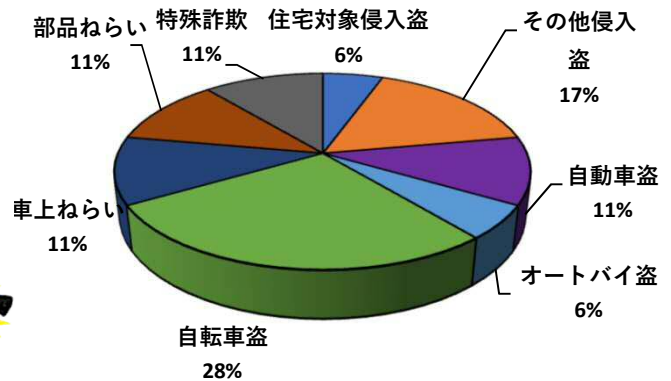

1 学区内の重点犯罪認知件数

【10月中 2 件】

【1月～10月 18件】

○ 学区内の状況

- ・ 自転車盗 1 件
- ・ 車上ねらい 1 件

鍵かけは、
全ての防犯の
基本です！

※10月の学区内刑法犯総数 5 件

※1月～10月の学区内刑法犯総数 43 件

2 西区内の重点犯罪認知件数

【10月中 80 件】

【1月～10月 558 件】

- | | |
|---------|------|
| 住宅対象侵入盗 | 3 件 |
| その他侵入盗 | 1 件 |
| ひったくり | 0 件 |
| 自動車盗 | 1 件 |
| オートバイ盗 | 1 件 |
| 自転車盗 | 66 件 |
| 車上ねらい | 4 件 |
| 部品ねらい | 3 件 |
| 特殊詐欺 | 1 件 |

※10月の西区内刑法犯総数 133 件

※1～10月の西区内刑法犯総数 1160 件

3 西警察署からのお願い

【自転車盗の約70%が無施錠での被害です！】

10月中、自転車盗被害が66件発生しました。
本年の自転車盗被害件数は、388件になります。
前年同期比で192件(98%)の増加です。

- ・ **ワイヤー錠等の補助錠を活用し、ツーロック対策を実践しましょう。**
- ・ **自宅やマンション駐輪場から盗まれる被害も多いことから自転車駐輪する時は、必ず鍵をかけましょう。**

3 西警察署からのお願い

- 【11月は、交通死亡事故死者数が年間最多月！】
 《過去5年》車両から見た歩行者の横断進行方向等
 ○車両から見て右から横断してくる歩行者が7割以上
 ○高齢歩行者が8割以上
 ドライバーの方へ
 ○速度を落とし、早めのライト点灯！
 歩行者の方へ
 ○道路を横断時は、左右の安全確認！