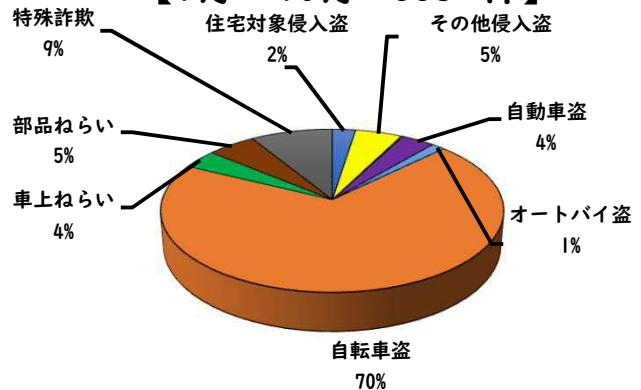

1 学区内の重点犯罪認知件数

【10月中 2 件】

【1月～10月 18件】

○ 学区内の状況

- ・ 自転車盗 1 件
- ・ 車上ねらい 1 件

鍵かけは、
全ての防犯の
基本です！

※10月の学区内刑法犯総数 5 件

※1月～10月の学区内刑法犯総数 43 件

2 西区内の重点犯罪認知件数

【10月中 80 件】

【1月～10月 558 件】

- | | |
|---------|------|
| 住宅対象侵入盗 | 3 件 |
| その他侵入盗 | 1 件 |
| ひったくり | 0 件 |
| 自動車盗 | 1 件 |
| オートバイ盗 | 1 件 |
| 自転車盗 | 66 件 |
| 車上ねらい | 4 件 |
| 部品ねらい | 3 件 |
| 特殊詐欺 | 1 件 |

※10月の西区内刑法犯総数 133 件

※1～10月の西区内刑法犯総数 1160 件

3 西警察署からのお願い

【自転車盗の約70%が無施錠での被害です！】

10月中、自転車盗被害が66件発生しました。
本年の自転車盗被害件数は、388件になります。
前年同期比で192件(98%)の増加です。

- ・ **ワイヤー錠等の補助錠を活用し、ツーロック対策を実践しましょう。**
- ・ **自宅やマンション駐輪場から盗まれる被害も多いことから自転車駐輪する時は、必ず鍵をかけましょう。**

3 西警察署からのお願い

- 【11月は、交通死亡事故死者数が年間最多月！】
 《過去5年》車両から見た歩行者の横断進行方向等
 ○車両から見て右から横断してくる歩行者が7割以上
 ○高齢歩行者が8割以上
 ドライバーの方へ
 ○速度を落とし、早めのライト点灯！
 歩行者の方へ
 ○道路を横断時は、左右の安全確認！