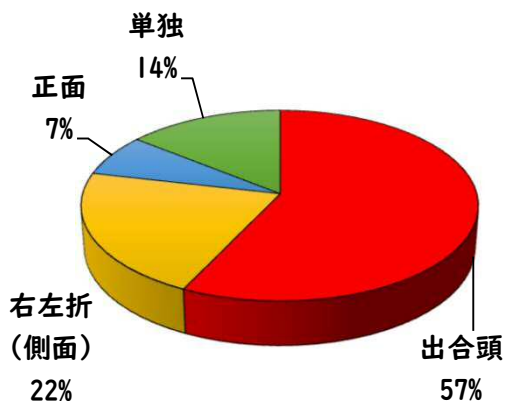

2 西区内の重点犯罪認知件数

【10月中 80 件】

【1月～10月 558 件】

- | | |
|---------|------|
| 住宅対象侵入盗 | 3 件 |
| その他侵入盗 | 1 件 |
| ひったくり | 0 件 |
| 自動車盗 | 1 件 |
| オートバイ盗 | 1 件 |
| 自転車盗 | 66 件 |
| 車上ねらい | 4 件 |
| 部品ねらい | 3 件 |
| 特殊詐欺 | 1 件 |

※10月の西区内刑法犯総数 133 件

※1～10月の西区内刑法犯総数 1160 件

3 西警察署からのお願い

【自転車盗の約70%が無施錠での被害です！】

10月中、自転車盗被害が66件発生しました。
本年の自転車盗被害件数は、388件になります。
前年同期比で192件(98%)の増加です。

- ・ **ワイヤー錠等の補助錠を活用し、ツーロック対策を実践しましょう。**
- ・ **自宅やマンション駐輪場から盗まれる被害も多いことから自転車駐輪する時は、必ず鍵をかけましょう。**

こちらから
閲覧できます

1 学区内の人身交通事故発生状況

【10月中 1 件】

【1月～10月 14 件】

○ 学区内の状況

出合頭 軽傷
歌里町地内
普乗用×普貨物

2 西区内の人身交通事故発生状況

【総数320件、10月中に36件発生】

3 西警察署からのお願い

- 【11月は、交通死亡事故死者数が年間最多月！】
 《過去5年》車両から見た歩行者の横断進行方向等
 ○車両から見て右から横断してくる歩行者が7割以上
 ○高齢歩行者が8割以上
 ドライバーの方へ
 ○速度を落とし、早めのライト点灯！
 歩行者の方へ
 ○道路を横断時は、左右の安全確認！