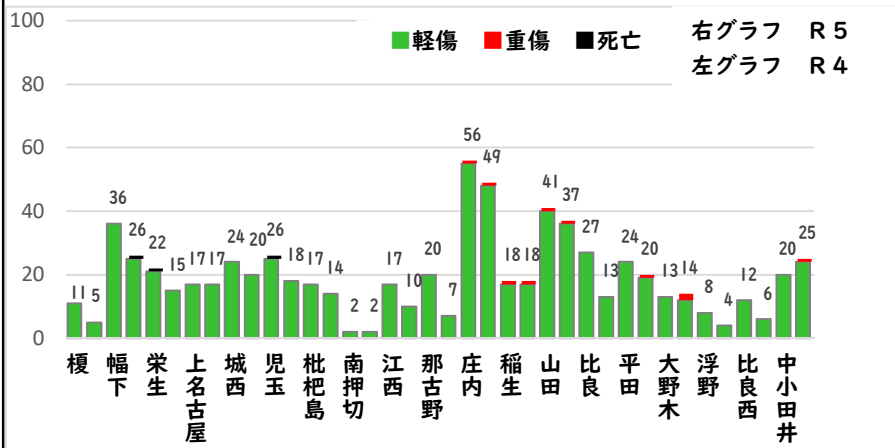

2 西区内の重点犯罪認知件数

【10月中 80 件】

【1月～10月 558 件】

- | | |
|---------|------|
| 住宅対象侵入盗 | 3 件 |
| その他侵入盗 | 1 件 |
| ひったくり | 0 件 |
| 自動車盗 | 1 件 |
| オートバイ盗 | 1 件 |
| 自転車盗 | 66 件 |
| 車上ねらい | 4 件 |
| 部品ねらい | 3 件 |
| 特殊詐欺 | 1 件 |

※10月の西区内刑法犯総数 133 件

※1～10月の西区内刑法犯総数 1160 件

3 西警察署からのお願い

【自転車盗の約70%が無施錠での被害です！】

10月中、自転車盗被害が66件発生しました。
本年の自転車盗被害件数は、388件になります。
前年同期比で192件(98%)の増加です。

- ・ **ワイヤー錠等の補助錠を活用し、ツーロック対策を実践しましょう。**
- ・ **自宅やマンション駐輪場から盗まれる被害も多いことから自転車駐輪する時は、必ず鍵をかけましょう。**

こちらから
閲覧できます

1 学区内の人身交通事故発生状況

【10月中 1 件】

【1月～10月 14 件】

○ 学区内の状況

出合頭 軽傷
歌里町地内
普乗用×普貨物

2 西区内の人身交通事故発生状況

【総数320件、10月中に36件発生】

3 西警察署からのお願い

- 【11月は、交通死亡事故死者数が年間最多月！】
 《過去5年》車両から見た歩行者の横断進行方向等
 ○車両から見て右から横断してくる歩行者が7割以上
 ○高齢歩行者が8割以上
 ドライバーの方へ
 ○速度を落とし、早めのライト点灯！
 歩行者の方へ
 ○道路を横断時は、左右の安全確認！