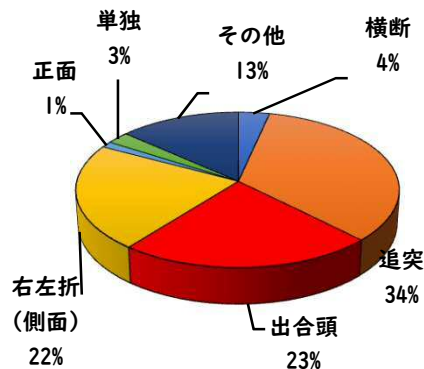

2 西区内の重点犯罪認知件数

【10月中 80 件】

【1月～10月 558 件】

- | | |
|---------|------|
| 住宅対象侵入盗 | 3 件 |
| その他侵入盗 | 1 件 |
| ひったくり | 0 件 |
| 自動車盗 | 1 件 |
| オートバイ盗 | 1 件 |
| 自転車盗 | 66 件 |
| 車上ねらい | 4 件 |
| 部品ねらい | 3 件 |
| 特殊詐欺 | 1 件 |

※10月の西区内刑法犯総数 133 件

※1～10月の西区内刑法犯総数 1160 件

3 西警察署からのお願い

【自転車盗の約70%が無施錠での被害です！】

10月中、自転車盗被害が66件発生しました。
本年の自転車盗被害件数は、388件になります。
前年同期比で192件(98%)の増加です。

- ・ **ワイヤー錠等の補助錠を活用し、ツーロック対策を実践しましょう。**
- ・ **自宅やマンション駐輪場から盗まれる被害も多いことから自転車駐輪する時は、必ず鍵をかけましょう。**

こちらから
閲覧できます

1 学区内の人身交通事故発生状況

【10月中 1 件】

【1月～10月 14 件】

○ 学区内の状況

出合頭 軽傷
歌里町地内
普乗用×普貨物

2 西区内の人身交通事故発生状況

【総数320件、10月中に36件発生】

3 西警察署からのお願い

- 【11月は、交通死亡事故死者数が年間最多月！】
 《過去5年》車両から見た歩行者の横断進行方向等
 ○車両から見て右から横断してくる歩行者が7割以上
 ○高齢歩行者が8割以上
 ドライバーの方へ
 ○速度を落とし、早めのライト点灯！
 歩行者の方へ
 ○道路を横断時は、左右の安全確認！