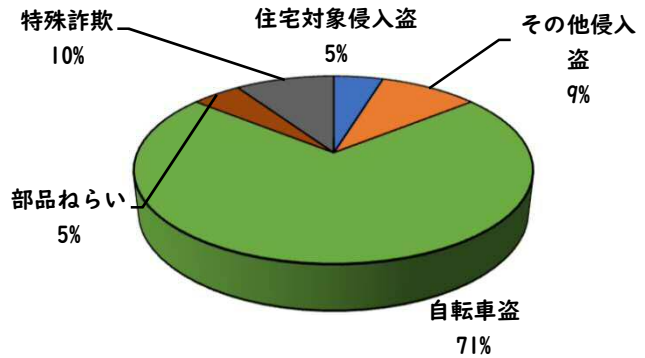

### 1 学区内の重点犯罪認知件数

【10月中 1 件】

【1月～10月 21件】

- 学区内の状況
- ・ 自転車盗 1件

ツーロック  
が安心です！

※10月の学区内刑法犯総数 5 件

※1月～10月の学区内刑法犯総数 50 件

### 2 西区内の重点犯罪認知件数

【10月中 80 件】

【1月～10月 558 件】

住宅対象侵入盗	3 件
その他侵入盗	1 件
ひったくり	0 件
自動車盗	1 件
オートバイ盗	1 件
自転車盗	66 件
車上ねらい	4 件
部品ねらい	3 件
特殊詐欺	1 件

※10月の西区内刑法犯総数 133 件

※1～10月の西区内刑法犯総数 1160 件

### 3 西警察署からのお願い

【自転車盗の約70%が無施錠での被害です！】  
10月中、自転車盗被害が66件発生しました。  
本年の自転車盗被害件数は、388件になります。  
前年同期比で192件（98%）の増加です。

- ・ ワイヤー錠等の補助錠を活用し、ツーロック対策を実践しましょう。
- ・ 自宅やマンション駐輪場から盗まれる被害も多いことから自転車に駐輪する時は、必ず鍵をかけましょう。