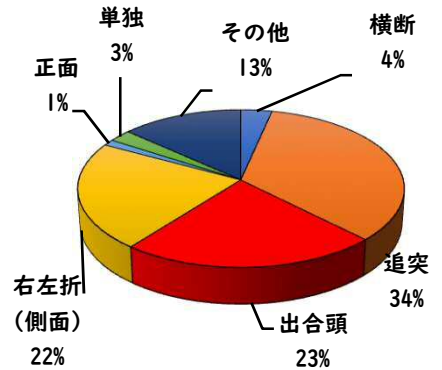

### 2 西区内の重点犯罪認知件数

【10月中 80 件】

【1月～10月 558 件】

住宅対象侵入盗	3 件
その他侵入盗	1 件
ひったくり	0 件
自動車盗	1 件
オートバイ盗	1 件
自転車盗	66 件
車上ねらい	4 件
部品ねらい	3 件
特殊詐欺	1 件

※10月の西区内刑法犯総数 133 件

※1～10月の西区内刑法犯総数 1160 件

### 3 西警察署からのお願い

【自転車盗の約70%が無施錠での被害です！】  
10月中、自転車盗被害が66件発生しました。  
本年の自転車盗被害件数は、388件になります。  
前年同期比で192件（98%）の増加です。

- ・ ワイヤー錠等の補助錠を活用し、ツーロック対策を実践しましょう。
- ・ 自宅やマンション駐輪場から盗まれる被害も多いことから自転車に駐輪する時は、必ず鍵をかけましょう。

こちらから  
閲覧できます

1 学区内の人身交通事故発生状況

【10月中 2件】

○ 学区内の状況

- 出合頭 軽傷  
中小田井五丁目地内  
自転車×普乗用
- 追突 軽傷  
山木二丁目地内  
普貨物×普乗用

【1月～10月 25件】

2 西区内の人身交通事故発生状況

【総数320件、10月中に36件発生】

3 西警察署からのお願い

- 【11月は、交通死亡事故死者数が年間最多月！】  
 《過去5年》車両から見た歩行者の横断進行方向等  
 ○車両から見て右から横断してくる歩行者が7割以上  
 ○高齢歩行者が8割以上  
 ドライバーの方へ  
 ○速度を落とし、早めのライト点灯！  
 歩行者の方へ  
 ○道路を横断時は、左右の安全確認！