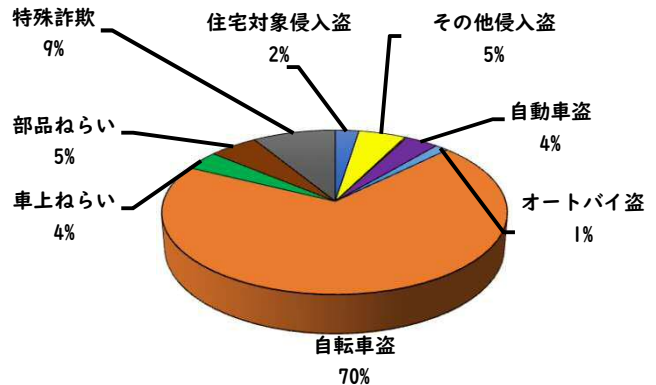

### 1 学区内の重点犯罪認知件数

【10月中 1 件】

【1月～10月 21件】

- 学区内の状況
- ・ 自転車盗 1件

ツーロック  
が安心です！

※10月の学区内刑法犯総数 5 件

※1月～10月の学区内刑法犯総数 50 件

### 2 西区内の重点犯罪認知件数

【10月中 80 件】

【1月～10月 558 件】

住宅対象侵入盗	3 件
その他侵入盗	1 件
ひったくり	0 件
自動車盗	1 件
オートバイ盗	1 件
自転車盗	66 件
車上ねらい	4 件
部品ねらい	3 件
特殊詐欺	1 件

※10月の西区内刑法犯総数 133 件

※1～10月の西区内刑法犯総数 1160 件

### 3 西警察署からのお願い

【自転車盗の約70%が無施錠での被害です！】  
10月中、自転車盗被害が66件発生しました。  
本年の自転車盗被害件数は、388件になります。  
前年同期比で192件（98%）の増加です。

- ・ ワイヤー錠等の補助錠を活用し、ツーロック対策を実践しましょう。
- ・ 自宅やマンション駐輪場から盗まれる被害も多いことから自転車に駐輪する時は、必ず鍵をかけましょう。

3 西警察署からのお願い

- 【11月は、交通死亡事故死者数が年間最多月！】  
 《過去5年》車両から見た歩行者の横断進行方向等  
 ○車両から見て右から横断してくる歩行者が7割以上  
 ○高齢歩行者が8割以上  
 ドライバーの方へ  
 ○速度を落とし、早めのライト点灯！  
 歩行者の方へ  
 ○道路を横断時は、左右の安全確認！