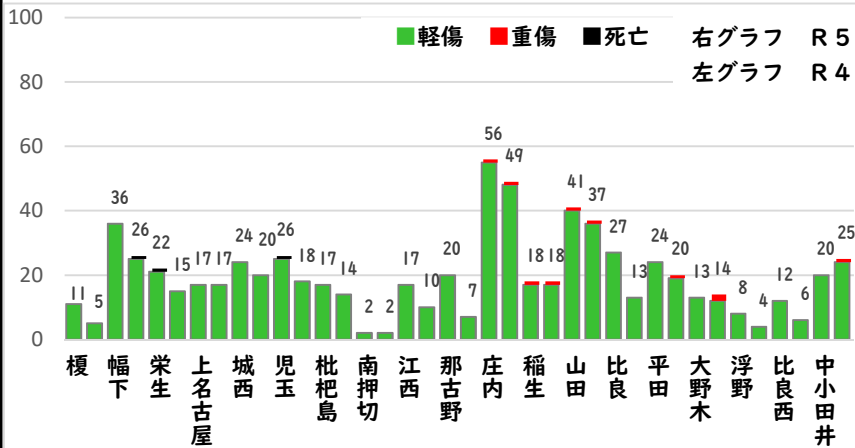

### 2 西区内の重点犯罪認知件数

【10月中 80 件】

【1月～10月 558 件】

住宅対象侵入盗	3 件
その他侵入盗	1 件
ひったくり	0 件
自動車盗	1 件
オートバイ盗	1 件
自転車盗	66 件
車上ねらい	4 件
部品ねらい	3 件
特殊詐欺	1 件

※10月の西区内刑法犯総数 133 件

※1～10月の西区内刑法犯総数 1160 件

### 3 西警察署からのお願い

【自転車盗の約70%が無施錠での被害です！】  
10月中、自転車盗被害が66件発生しました。  
本年の自転車盗被害件数は、388件になります。  
前年同期比で192件（98%）の増加です。

- ・ ワイヤー錠等の補助錠を活用し、ツーロック対策を実践しましょう。
- ・ 自宅やマンション駐輪場から盗まれる被害も多いことから自転車に駐輪する時は、必ず鍵をかけましょう。

こちらから  
閲覧できます

1 学区内の人身交通事故発生状況

【10月中 2件】

○ 学区内の状況

- 出合頭 軽傷  
中小田井五丁目地内  
自転車×普乗用
- 追突 軽傷  
山木二丁目地内  
普貨物×普乗用

【1月～10月 25件】

2 西区内の人身交通事故発生状況

【総数320件、10月中に36件発生】

3 西警察署からのお願い

- 【11月は、交通死亡事故死者数が年間最多月！】  
 《過去5年》車両から見た歩行者の横断進行方向等  
 ○車両から見て右から横断してくる歩行者が7割以上  
 ○高齢歩行者が8割以上  
 ドライバーの方へ  
 ○速度を落とし、早めのライト点灯！  
 歩行者の方へ  
 ○道路を横断時は、左右の安全確認！