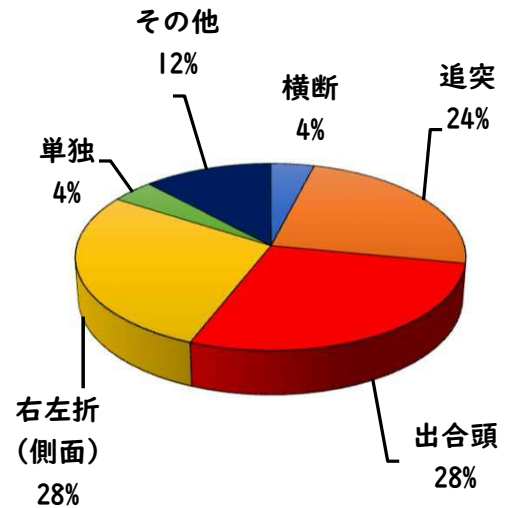

### 2 西区内の重点犯罪認知件数

【10月中 80 件】

【1月～10月 558 件】

住宅対象侵入盗	3 件
その他侵入盗	1 件
ひったくり	0 件
自動車盗	1 件
オートバイ盗	1 件
自転車盗	66 件
車上ねらい	4 件
部品ねらい	3 件
特殊詐欺	1 件

※10月の西区内刑法犯総数 133 件

※1～10月の西区内刑法犯総数 1160 件

### 3 西警察署からのお願い

【自転車盗の約70%が無施錠での被害です！】  
10月中、自転車盗被害が66件発生しました。  
本年の自転車盗被害件数は、388件になります。  
前年同期比で192件（98%）の増加です。

- ・ ワイヤー錠等の補助錠を活用し、ツーロック対策を実践しましょう。
- ・ 自宅やマンション駐輪場から盗まれる被害も多いことから自転車に駐輪する時は、必ず鍵をかけましょう。

こちらから  
閲覧できます

1 学区内の人身交通事故発生状況

【10月中 2件】

○ 学区内の状況

- 出合頭 軽傷  
中小田井五丁目地内  
自転車×普乗用
- 追突 軽傷  
山木二丁目地内  
普貨物×普乗用

【1月～10月 25件】

2 西区内の人身交通事故発生状況

【総数320件、10月中に36件発生】

3 西警察署からのお願い

- 【11月は、交通死亡事故死者数が年間最多月！】  
 《過去5年》車両から見た歩行者の横断進行方向等  
 ○車両から見て右から横断してくる歩行者が7割以上  
 ○高齢歩行者が8割以上  
 ドライバーの方へ  
 ○速度を落とし、早めのライト点灯！  
 歩行者の方へ  
 ○道路を横断時は、左右の安全確認！