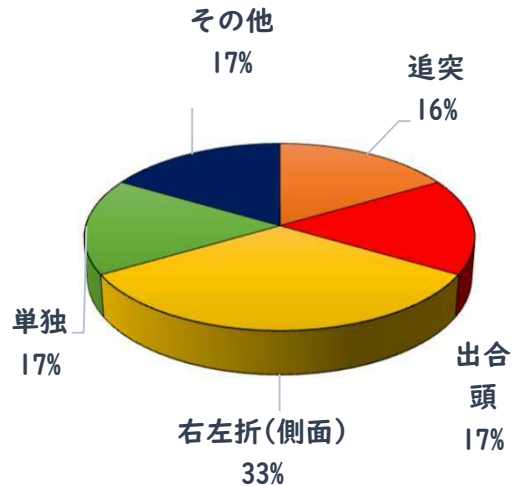

1 学区内の重点犯罪認知件数

【4月中 2 件】

【1月～4月 5 件】

○ 学区内の状況

- ・ 侵入盗その他 1 件
- ・ 自転車盗 1 件

鍵かけは、
すべての防犯の
基本です！

※4月の学区内刑法犯総数 4 件

※1月～4月の学区内刑法犯総数 12 件

2 西区内の重点犯罪認知件数

【4月中 26 件】

【1月～4月 162 件】

- 住宅対象侵入盗 0 件
- その他侵入盗 4 件
- ひったくり 0 件
- 自動車盗 0 件
- オートバイ盗 0 件
- 自転車盗 15 件
- 車上ねらい 2 件
- 部品ねらい 1 件
- 特殊詐欺 4 件

※4月の西区内刑法犯総数 79 件

※1～4月の西区内刑法犯総数 389 件

3 西警察署からのお願い

4 月中、架空請求やオレオレ詐欺等 4 件の被害や、特殊詐欺の犯人からの前兆電話が多発しました。

特殊詐欺被害は、犯人と会話をするこゝでだまされます。

【犯人と直接会話をしない対策➡固定電話を留守番電話設定】
にすることが被害防止のポイントです。

「私はだまされない。」「被害にあわない。」
と被害者の約 84% が思っています。
一人で判断せず、家族や警察に相談しましょう。

こちらから
閲覧できます

1 学区内の人身交通事故発生状況

【4月中 1件】

【1月～4月 6件】

○ 学区内の状況

側面 重傷
上小田井一丁目地内
原付×自転車

2 西区内の人身交通事故発生状況

【総数109件、4月中に28件発生】

3 西警察署からのお願い

【速度違反、飲酒運転取締強化中】

5月は、穏やかな気候が続き、レジャーや観光目的で外出する機会が増えるほか、多くの方が散歩、買物等で外出することが予想されます。

ドライブやツーリング等、お出掛けの際は無理のない運転計画を立てスピードを控えるなど安全運転をお願いします。