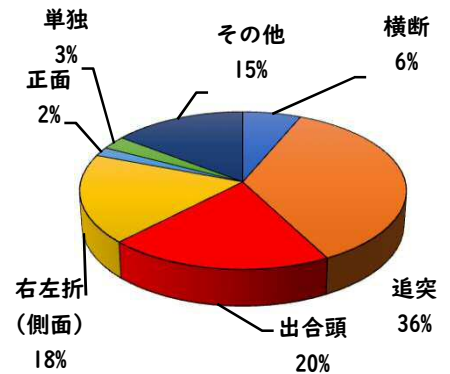

1 学区内の重点犯罪認知件数

【4月中 2 件】

【1月～4月 5 件】

○ 学区内の状況

- ・ 侵入盗その他 1 件
- ・ 自転車盗 1 件

鍵かけは、
すべての防犯の
基本です！

※4月の学区内刑法犯総数 4 件

※1月～4月の学区内刑法犯総数 12 件

2 西区内の重点犯罪認知件数

【4月中 26 件】

【1月～4月 162 件】

- 住宅対象侵入盗 0 件
- その他侵入盗 4 件
- ひったくり 0 件
- 自動車盗 0 件
- オートバイ盗 0 件
- 自転車盗 15 件
- 車上ねらい 2 件
- 部品ねらい 1 件
- 特殊詐欺 4 件

※4月の西区内刑法犯総数 79 件

※1～4月の西区内刑法犯総数 389 件

3 西警察署からのお願い

4 月中、架空請求やオレオレ詐欺等 4 件の被害や、特殊詐欺の犯人からの前兆電話が多発しました。

特殊詐欺被害は、犯人と会話をするこゝでだまされます。

【犯人と直接会話をしない対策➡固定電話を留守番電話設定】
にすることが被害防止のポイントです。

「私はだまされない。」「被害にあわない。」
と被害者の約 84% が思っています。
一人で判断せず、家族や警察に相談しましょう。

こちらから
閲覧できます

1 学区内の人身交通事故発生状況

【4月中 1件】

【1月～4月 6件】

○ 学区内の状況

側面 重傷
上小田井一丁目地内
原付×自転車

2 西区内の人身交通事故発生状況

【総数109件、4月中に28件発生】

3 西警察署からのお願い

【速度違反、飲酒運転取締強化中】

5月は、穏やかな気候が続き、レジャーや観光目的で外出する機会が増えるほか、多くの方が散歩、買物等で外出することが予想されます。

ドライブやツーリング等、お出掛けの際は無理のない運転計画を立てスピードを控えるなど安全運転をお願いします。