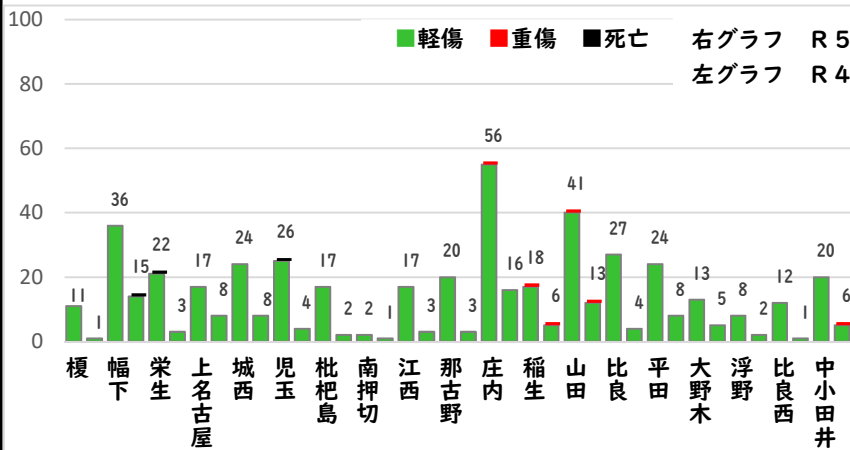

2 西区内の重点犯罪認知件数

【4月中 26 件】

【1月～4月 162 件】

- 住宅対象侵入盗 0 件
- その他侵入盗 4 件
- ひったくり 0 件
- 自動車盗 0 件
- オートバイ盗 0 件
- 自転車盗 15 件
- 車上ねらい 2 件
- 部品ねらい 1 件
- 特殊詐欺 4 件

※4月の西区内刑法犯総数 79 件

※1～4月の西区内刑法犯総数 389 件

3 西警察署からのお願い

4 月中、架空請求やオレオレ詐欺等 4 件の被害や、特殊詐欺の犯人からの前兆電話が多発しました。

特殊詐欺被害は、犯人と会話をするこゝでだまされます。

【犯人と直接会話をしない対策➡固定電話を留守番電話設定】
にすることが被害防止のポイントです。

「私はだまされない。」「被害にあわない。」
と被害者の約 84% が思っています。
一人で判断せず、家族や警察に相談しましょう。

こちらから
閲覧できます

1 学区内の人身交通事故発生状況

【4月中 1件】

【1月～4月 6件】

○ 学区内の状況

側面 重傷
上小田井一丁目地内
原付×自転車

2 西区内の人身交通事故発生状況

【総数109件、4月中に28件発生】

3 西警察署からのお願い

【速度違反、飲酒運転取締強化中】

5月は、穏やかな気候が続き、レジャーや観光目的で外出する機会が増えるほか、多くの方が散歩、買物等で外出することが予想されます。

ドライブやツーリング等、お出掛けの際は無理のない運転計画を立てスピードを控えるなど安全運転をお願いします。