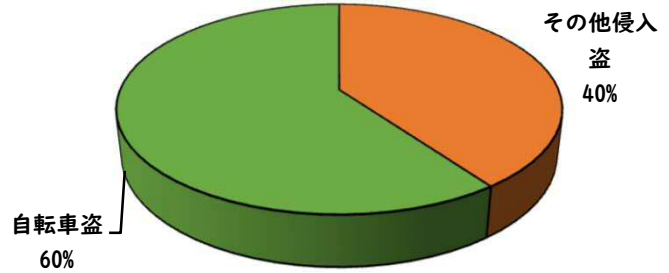

1 学区内の重点犯罪認知件数

【4月中 2 件】

【1月～4月 5 件】

○ 学区内の状況

- ・ 侵入盗その他 1 件
- ・ 自転車盗 1 件

鍵かけは、
すべての防犯の
基本です！

※4月の学区内刑法犯総数 4 件

※1月～4月の学区内刑法犯総数 12 件

2 西区内の重点犯罪認知件数

【4月中 26 件】

【1月～4月 162 件】

- 住宅対象侵入盗 0 件
- その他侵入盗 4 件
- ひったくり 0 件
- 自動車盗 0 件
- オートバイ盗 0 件
- 自転車盗 15 件
- 車上ねらい 2 件
- 部品ねらい 1 件
- 特殊詐欺 4 件

※4月の西区内刑法犯総数 79 件

※1～4月の西区内刑法犯総数 389 件

3 西警察署からのお願い

4 月中、架空請求やオレオレ詐欺等 4 件の被害や、特殊詐欺の犯人からの前兆電話が多発しました。

側面 重傷
上小田井一丁目地内
原付×自転車

2 西区内の人身交通事故発生状況

【総数109件、4月中に28件発生】

3 西警察署からのお願い

【速度違反、飲酒運転取締強化中】

5月は、穏やかな気候が続き、レジャーや観光目的で外出する機会が増えるほか、多くの方が散歩、買物等で外出することが予想されます。

ドライブやツーリング等、お出掛けの際は無理のない運転計画を立てスピードを控えるなど安全運転をお願いします。