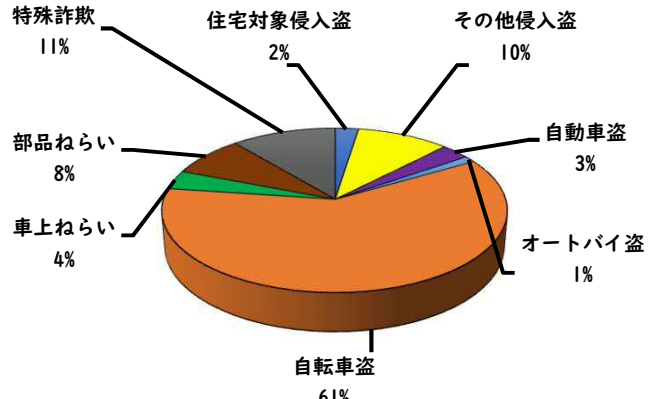

1 学区内の重点犯罪認知件数

【4月中 2 件】

【1月～4月 5 件】

○ 学区内の状況

- ・ 侵入盗その他 1 件
- ・ 自転車盗 1 件

鍵かけは、
すべての防犯の
基本です！

※4月の学区内刑法犯総数 4 件

※1月～4月の学区内刑法犯総数 12 件

2 西区内の重点犯罪認知件数

【4月中 26 件】

【1月～4月 162 件】

- 住宅対象侵入盗 0 件
- その他侵入盗 4 件
- ひったくり 0 件
- 自動車盗 0 件
- オートバイ盗 0 件
- 自転車盗 15 件
- 車上ねらい 2 件
- 部品ねらい 1 件
- 特殊詐欺 4 件

※4月の西区内刑法犯総数 79 件

※1～4月の西区内刑法犯総数 389 件

3 西警察署からのお願い

4 月中、架空請求やオレオレ詐欺等 4 件の被害や、特殊詐欺の犯人からの前兆電話が多発しました。

側面 重傷
上小田井一丁目地内
原付×自転車

2 西区内の人身交通事故発生状況

【総数109件、4月中に28件発生】

3 西警察署からのお願い

【速度違反、飲酒運転取締強化中】

5月は、穏やかな気候が続き、レジャーや観光目的で外出する機会が増えるほか、多くの方が散歩、買物等で外出することが予想されます。

ドライブやツーリング等、お出掛けの際は無理のない運転計画を立てスピードを控えるなど安全運転をお願いします。