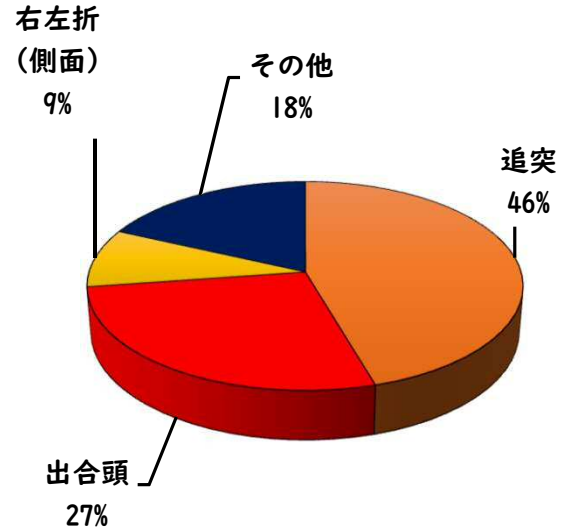

1 学区内の重点犯罪認知件数

【7月中 0 件】

【1月～7月 7 件】

○ 学区内の状況

7月中の重点犯罪の発生は、
ありませんでした。

引き続き、
防犯対策をお願い
します。

※7月の学区内刑法犯総数 0 件

※1月～7月の学区内刑法犯総数 11 件

2 西区内の重点犯罪認知件数

【7月中 47 件】

【1月～7月 341 件】

住宅対象侵入盗	2 件
その他侵入盗	2 件
ひったくり	0 件
自動車盗	4 件
オートバイ盗	2 件
自転車盗	29 件
車上ねらい	5 件
部品ねらい	1 件
特殊詐欺	2 件

※7月の西区内刑法犯総数 131 件

※1～7月の西区内刑法犯総数 780 件

3 西警察署からのお願い

【自転車盗が多発しています！】

西区内では、自転車盗216件のうち、約7割の152件
が無施錠での被害です。

大切な自転車には、必ず

- ・短時間でも自転車から離れる時はカギをかける
- ・明るく、監視力の高い駐輪場を選ぶ
- ・自宅の駐輪場でもカギをかける習慣をつける

などの防犯対策を実践しましょう。

こちらから
閲覧できます

1 学区内の人身交通事故発生状況

【7月中 2件】

○ 学区内の状況

出合頭 軽傷
見玉一丁目地内
普通乗用×自転車
名西二丁目地内
普通貨物×自転車

【1月～7月 11件】

2 西区内の人身交通事故発生状況

【総数220件、7月中に32件発生】

3 西警察署からのお願い

【8月は、二輪車事故が多発！ ～7・8月は、連続して最多月～】

8月は、7月に引き続いて二輪車死者が年間で最も多い月です。
レジャー等でお出かけの際は、速度を控え、無理な追い抜き・
追越しをせず、計画を立て時間にゆとりを持った安全運転に努
めましょう。