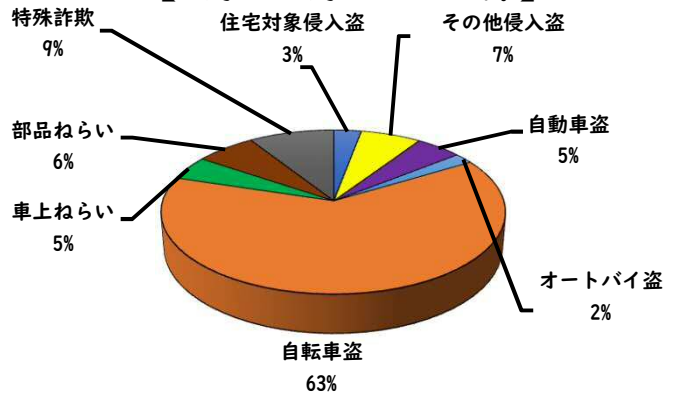

1 学区内の重点犯罪認知件数

【7月中 0 件】

【1月～7月 7 件】

○ 学区内の状況

7月中の重点犯罪の発生は、
ありませんでした。

引き続き、
防犯対策をお願い
します。

※7月の学区内刑法犯総数 0 件

※1月～7月の学区内刑法犯総数 11 件

2 西区内の重点犯罪認知件数

【7月中 47 件】

【1月～7月 341 件】

住宅対象侵入盗	2 件
その他侵入盗	2 件
ひったくり	0 件
自動車盗	4 件
オートバイ盗	2 件
自転車盗	29 件
車上ねらい	5 件
部品ねらい	1 件
特殊詐欺	2 件

※7月の西区内刑法犯総数 131 件

※1～7月の西区内刑法犯総数 780 件

3 西警察署からのお願い

【自転車盗が多発しています！】

出合頭 軽傷
見玉一丁目地内
普通乗用×自転車
名西二丁目地内
普通貨物×自転車

【1月～7月 11件】

2 西区内の人身交通事故発生状況

【総数220件、7月中に32件発生】

3 西警察署からのお願い

【8月は、二輪車事故が多発！ ～7・8月は、連続して最多月～】

8月は、7月に引き続いて二輪車死者が年間で最も多い月です。
レジャー等でお出かけの際は、速度を控え、無理な追い抜き・
追越しをせず、計画を立て時間にゆとりを持った安全運転に努
めましょう。