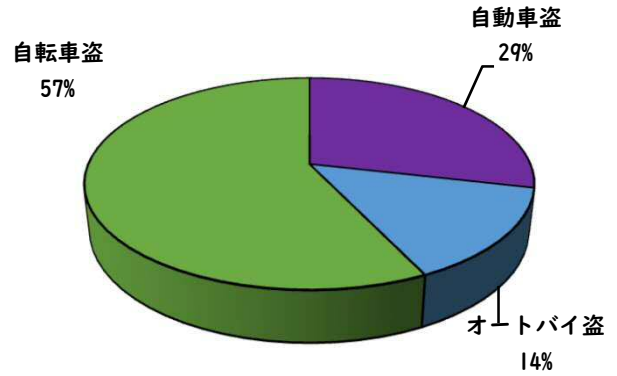

1 学区内の重点犯罪認知件数

【7月中 0 件】

【1月～7月 7 件】

○ 学区内の状況

7月中の重点犯罪の発生は、
ありませんでした。

引き続き、
防犯対策をお願い
します。

※7月の学区内刑法犯総数 0 件

※1月～7月の学区内刑法犯総数 11 件

2 西区内の重点犯罪認知件数

【7月中 47 件】

【1月～7月 341 件】

住宅対象侵入盗	2 件
その他侵入盗	2 件
ひったくり	0 件
自動車盗	4 件
オートバイ盗	2 件
自転車盗	29 件
車上ねらい	5 件
部品ねらい	1 件
特殊詐欺	2 件

※7月の西区内刑法犯総数 131 件

※1～7月の西区内刑法犯総数 780 件

3 西警察署からのお願い

【自転車盗が多発しています！】

出合頭 軽傷
見玉一丁目地内
普通乗用×自転車
名西二丁目地内
普通貨物×自転車

【1月～7月 11件】

2 西区内の人身交通事故発生状況

【総数220件、7月中に32件発生】

3 西警察署からのお願い

【8月は、二輪車事故が多発！ ～7・8月は、連続して最多月～】

8月は、7月に引き続いて二輪車死者が年間で最も多い月です。
レジャー等でお出かけの際は、速度を控え、無理な追い抜き・
追越しをせず、計画を立て時間にゆとりを持った安全運転に努
めましょう。