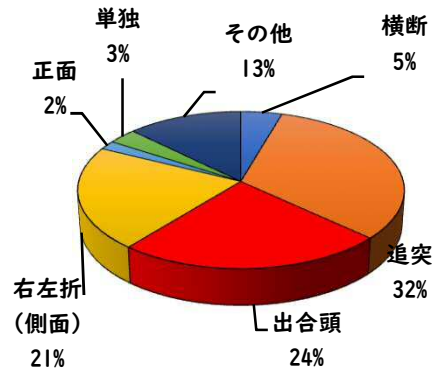

1 学区内の重点犯罪認知件数

【7月中 0 件】

【1月～7月 7 件】

○ 学区内の状況

7月中の重点犯罪の発生は、
ありませんでした。

引き続き、
防犯対策をお願い
します。

※7月の学区内刑法犯総数 0 件

※1月～7月の学区内刑法犯総数 11 件

2 西区内の重点犯罪認知件数

【7月中 47 件】

【1月～7月 341 件】

住宅対象侵入盗	2 件
その他侵入盗	2 件
ひったくり	0 件
自動車盗	4 件
オートバイ盗	2 件
自転車盗	29 件
車上ねらい	5 件
部品ねらい	1 件
特殊詐欺	2 件

※7月の西区内刑法犯総数 131 件

※1～7月の西区内刑法犯総数 780 件

3 西警察署からのお願い

【自転車盗が多発しています！】

西区内では、自転車盗216件のうち、約7割の152件
が無施錠での被害です。

大切な自転車には、必ず

- ・短時間でも自転車から離れる時はカギをかける
- ・明るく、監視力の高い駐輪場を選ぶ
- ・自宅の駐輪場でもカギをかける習慣をつける

などの防犯対策を実践しましょう。

こちらから
閲覧できます

1 学区内の人身交通事故発生状況

【7月中 2件】

○ 学区内の状況

出合頭 軽傷
見玉一丁目地内
普通乗用×自転車
名西二丁目地内
普通貨物×自転車

【1月～7月 11件】

2 西区内の人身交通事故発生状況

【総数220件、7月中に32件発生】

3 西警察署からのお願い

【8月は、二輪車事故が多発！ ～7・8月は、連続して最多月～】

8月は、7月に引き続いて二輪車死者が年間で最も多い月です。
レジャー等でお出かけの際は、速度を控え、無理な追い抜き・
追越しをせず、計画を立て時間にゆとりを持った安全運転に努
めましょう。