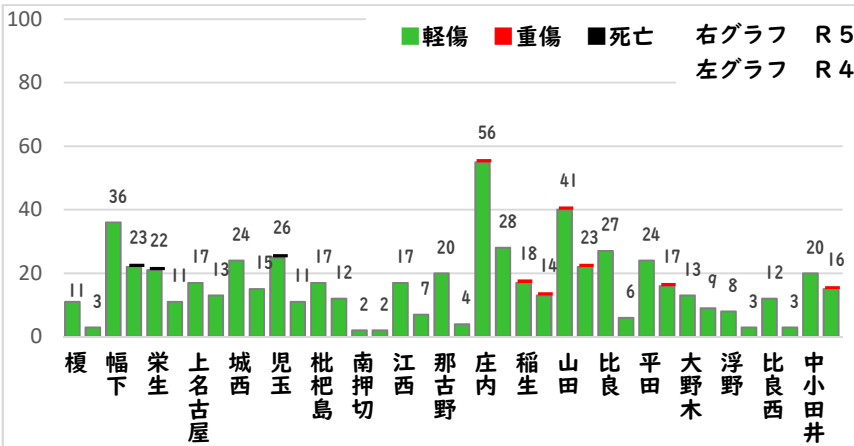

2 西区内の重点犯罪認知件数

【7月中 47 件】

【1月～7月 341 件】

住宅対象侵入盗	2 件
その他侵入盗	2 件
ひったくり	0 件
自動車盗	4 件
オートバイ盗	2 件
自転車盗	29 件
車上ねらい	5 件
部品ねらい	1 件
特殊詐欺	2 件

※7月の西区内刑法犯総数 131 件

※1～7月の西区内刑法犯総数 780 件

3 西警察署からのお願い

【自転車盗が多発しています！】

西区内では、自転車盗216件のうち、約7割の152件
が無施錠での被害です。

大切な自転車には、必ず

- ・短時間でも自転車から離れる時はカギをかける
- ・明るく、監視力の高い駐輪場を選ぶ
- ・自宅の駐輪場でもカギをかける習慣をつける

などの防犯対策を実践しましょう。

こちらから
閲覧できます

1 学区内の人身交通事故発生状況

【7月中 2件】

○ 学区内の状況

出合頭 軽傷
見玉一丁目地内
普通乗用×自転車
名西二丁目地内
普通貨物×自転車

【1月～7月 11件】

2 西区内の人身交通事故発生状況

【総数220件、7月中に32件発生】

3 西警察署からのお願い

【8月は、二輪車事故が多発！ ～7・8月は、連続して最多月～】

8月は、7月に引き続いて二輪車死者が年間で最も多い月です。
レジャー等でお出かけの際は、速度を控え、無理な追い抜き・
追越しをせず、計画を立て時間にゆとりを持った安全運転に努
めましょう。