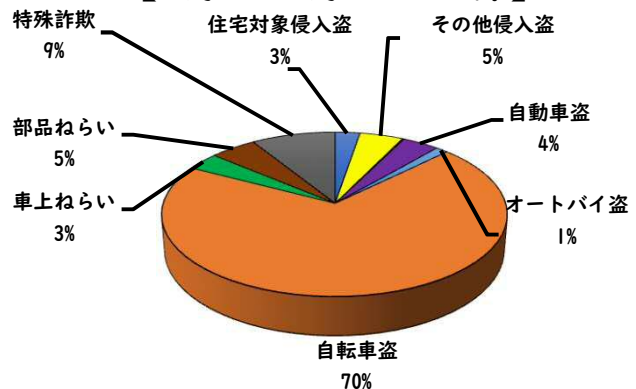

1 学区内の重点犯罪認知件数

【11月中 4 件】

【1月～11月 38件】

○ 学区内の状況

- ・ 特殊詐欺 1件
- ・ 自転車盗 3件

自宅固定電話
は、留守番電話
設定に！

※11月の学区内刑法犯総数 7 件

※1月～11月の学区内刑法犯総数 66 件

2 西区内の重点犯罪認知件数

【11月中 48 件】

【1月～11月 606 件】

住宅対象侵入盗	2 件
その他侵入盗	0 件
ひったくり	0 件
自動車盗	4 件
オートバイ盗	0 件
自転車盗	36 件
車上ねらい	0 件
部品ねらい	1 件
特殊詐欺	5 件

※11月の西区内刑法犯総数 104 件

※1～11月の西区内刑法犯総数 1264 件

3 西警察署からのお願い

【自動車盗が4件発生しています！】

11月中の人身事故の発生は、ありませんでした。

引き続き、
安全運転で
お願いします。

【1月～11月 17 件】

2 西区内の人身交通事故発生状況

【総数345件、11月中に25件発生】

3 西警察署からのお願い

【12月は、交通死亡事故が多発月！】

《過去5年の12月》