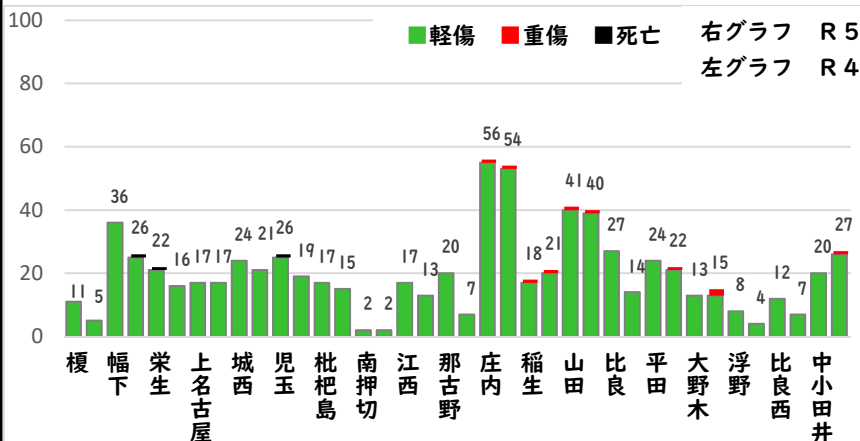

11月中の人身事故の発生は、ありませんでした。

引き続き、
安全運転で
お願いします。

【1月～11月 17 件】

2 西区内の人身交通事故発生状況

【総数345件、11月中に25件発生】

3 西警察署からのお願い

【12月は、交通死亡事故が多発月！】

《過去5年の12月》

○高年齢者の特徴

全死者64人中、32人(50%)が高年齢者

○交差点の特徴

全死亡事故63件中、28件(44.4%)が交差点

中旬以降に多発傾向！

道路を横断時、交差点通過時は、特に注意しましょう！