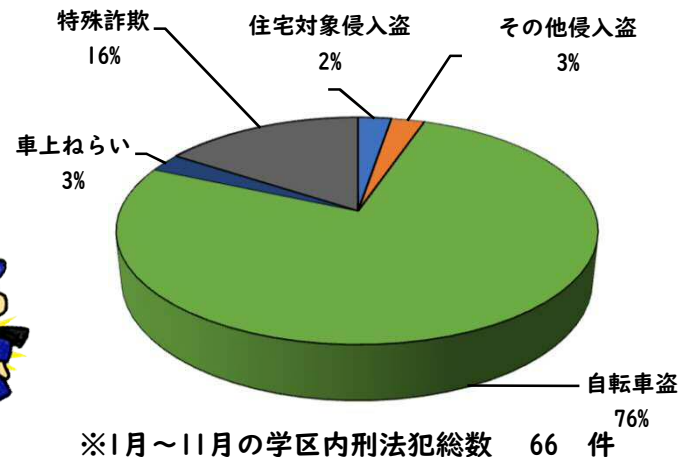

1 学区内の重点犯罪認知件数

【11月中 4 件】

【1月～11月 38件】

○ 学区内の状況

- ・ 特殊詐欺 1件
- ・ 自転車盗 3件

自宅固定電話
は、留守番電話
設定に！

※11月の学区内刑法犯総数 7 件

※1月～11月の学区内刑法犯総数 66 件

2 西区内の重点犯罪認知件数

【11月中 48 件】

【1月～11月 606 件】

住宅対象侵入盗	2 件
その他侵入盗	0 件
ひったくり	0 件
自動車盗	4 件
オートバイ盗	0 件
自転車盗	36 件
車上ねらい	0 件
部品ねらい	1 件
特殊詐欺	5 件

※11月の西区内刑法犯総数 104 件

※1～11月の西区内刑法犯総数 1264 件

3 西警察署からのお願い

【自動車盗が4件発生しています！】

11月中の人身事故の発生は、ありませんでした。

引き続き、
安全運転で
お願いします。

【1月～11月 17 件】

2 西区内の人身交通事故発生状況

【総数345件、11月中に25件発生】

3 西警察署からのお願い

【12月は、交通死亡事故が多発月！】

《過去5年の12月》