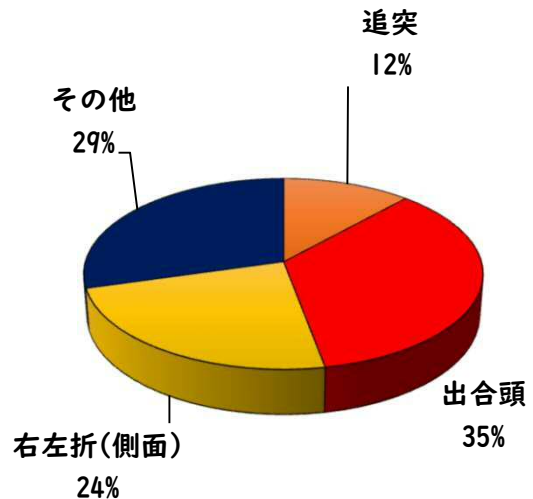

2 西区内の重点犯罪認知件数

【11月中 48 件】

【1月～11月 606 件】

住宅対象侵入盗	2 件
その他侵入盗	0 件
ひったくり	0 件
自動車盗	4 件
オートバイ盗	0 件
自転車盗	36 件
車上ねらい	0 件
部品ねらい	1 件
特殊詐欺	5 件

※11月の西区内刑法犯総数 104 件

※1～11月の西区内刑法犯総数 1264 件

3 西警察署からのお願い

【自動車盗が4件発生しています！】

自動車盗難車種で多いのは、

- 1位 ランドクルーザー（プラドを含む）
- 2位 プリウス
- 3位 レクサスLX です。

自動車盗対策は、犯行に時間をかけさせる

ハンドル固定装置やタイヤロック、ナンバープレート盗難防止ネジ等の複数の対策を組み合わせましょう。

こちらから
閲覧できます

1 学区内の人身交通事故発生状況

【11月中 0 件】

○ 学区内の状況

11月中の人身事故の発生は、ありませんでした。

引き続き、
安全運転で
お願いします。

【1月～11月 17 件】

2 西区内の人身交通事故発生状況

【総数345件、11月中に25件発生】

3 西警察署からのお願い

【12月は、交通死亡事故が多発月！】

《過去5年の12月》

○高年齢者の特徴

全死者64人中、32人(50%)が高年齢者

○交差点の特徴

全死亡事故63件中、28件(44.4%)が交差点

中旬以降に多発傾向！

道路を横断時、交差点通過時は、特に注意しましょう！