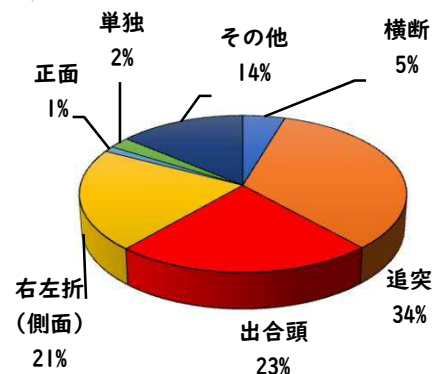

2 西区内の重点犯罪認知件数

【11月中 48 件】

【1月～11月 606 件】

住宅対象侵入盗	2 件
その他侵入盗	0 件
ひったくり	0 件
自動車盗	4 件
オートバイ盗	0 件
自転車盗	36 件
車上ねらい	0 件
部品ねらい	1 件
特殊詐欺	5 件

※11月の西区内刑法犯総数 104 件

※1～11月の西区内刑法犯総数 1264 件

3 西警察署からのお願い

【自動車盗が4件発生しています！】

自動車盗難車種で多いのは、

- 1位 ランドクルーザー（プラドを含む）
- 2位 プリウス
- 3位 レクサスLX です。

自動車盗対策は、犯行に時間をかけさせる

ハンドル固定装置やタイヤロック、ナンバープレート盗難防止ネジ等の複数の対策を組み合わせましょう。

こちらから
閲覧できます

1 学区内の人身交通事故発生状況

【11月中 0 件】

○ 学区内の状況

11月中の人身事故の発生は、ありませんでした。

引き続き、
安全運転で
お願いします。

【1月～11月 17 件】

2 西区内の人身交通事故発生状況

【総数345件、11月中に25件発生】

3 西警察署からのお願い

【12月は、交通死亡事故が多発月！】

《過去5年の12月》

○高年齢者の特徴

全死者64人中、32人(50%)が高年齢者

○交差点の特徴

全死亡事故63件中、28件(44.4%)が交差点

中旬以降に多発傾向！

道路を横断時、交差点通過時は、特に注意しましょう！