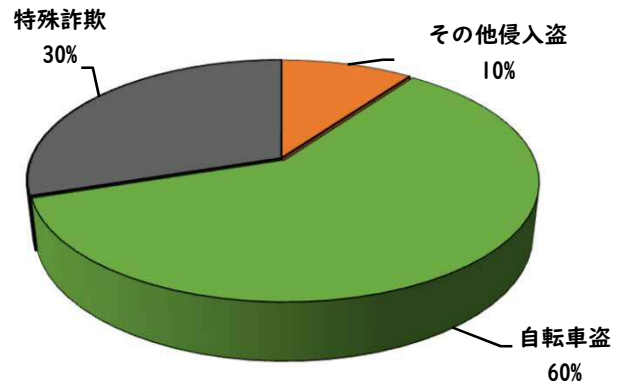

1 学区内の重点犯罪認知件数

【4月中 2 件】

○ 学区内の状況

- ・ 自転車盗 1 件
- ・ 特殊詐欺 1 件

自宅固定電話
は、留守番電話
設定に！

※4月の学区内刑法犯総数 3 件

【1月～4月 10件】

※1月～4月の学区内刑法犯総数 15 件

2 西区内の重点犯罪認知件数

【4月中 26 件】

住宅対象侵入盗	0 件
その他侵入盗	4 件
ひったくり	0 件
自動車盗	0 件
オートバイ盗	0 件
自転車盗	15 件
車上ねらい	2 件
部品ねらい	1 件
特殊詐欺	4 件

※4月の西区内刑法犯総数 79 件

【1月～4月 162 件】

※1～4月の西区内刑法犯総数 389 件

3 西警察署からのお願い

4月中、架空請求やオレオレ詐欺等4件の被害や、特殊詐欺の犯人からの前兆電話が多発しました。

4月中の人身交通事故の発生は、ありませんでした。

引き続き、
安全運転で
お願いします。

2 西区内の人身交通事故発生状況

【総数109件、4月中に28件発生】

3 西警察署からのお願い

【速度違反、飲酒運転取締強化中】

5月は、穏やかな気候が続く、レジャーや観光目的で外出する機会が増えるほか、多くの方が散歩、買物等で外出することが予想されます。

ドライブやツーリング等、お出掛けの際は無理のない運転計画を立てスピードを控えるなど安全運転をお願いします。