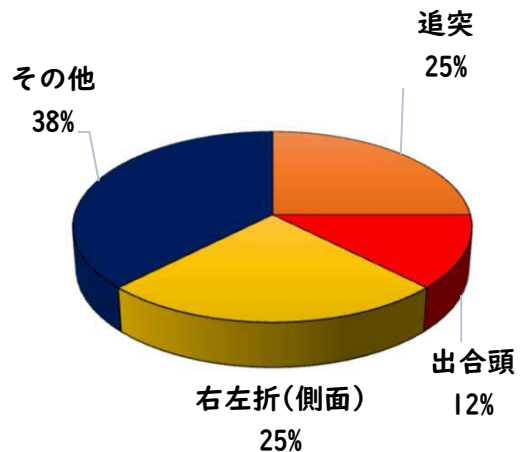

2 西区内の重点犯罪認知件数

【4月中 26 件】

住宅対象侵入盗	0 件
その他侵入盗	4 件
ひったくり	0 件
自動車盗	0 件
オートバイ盗	0 件
自転車盗	15 件
車上ねらい	2 件
部品ねらい	1 件
特殊詐欺	4 件

※4月の西区内刑法犯総数 79 件

【1月～4月 162 件】

※1～4月の西区内刑法犯総数 389 件

3 西警察署からのお願い

4月中、架空請求やオレオレ詐欺等4件の被害や、特殊詐欺の犯人からの前兆電話が多発しました。

特殊詐欺被害は、犯人と会話をするこゝでだまされます。

【犯人と直接会話をしない対策⇒固定電話を留守番電話設定】
にすることが被害防止のポイントです。

「私はだまされない。」 「被害にあわない。」
と被害者の約84%が思っています。
一人で判断せず、家族や警察に相談しましょう。

こちらから
閲覧できます

1 学区内の人身交通事故発生状況

【4月中 0 件】

【1月～4月 8 件】

○ 学区内の状況

4月中の人身交通事故の発生は、ありませんでした。

引き続き、
安全運転で
お願いします。

2 西区内の人身交通事故発生状況

【総数109件、4月中に28件発生】

3 西警察署からのお願い

【速度違反、飲酒運転取締強化中】

5月は、穏やかな気候が続く、レジャーや観光目的で外出する機会が増えるほか、多くの方が散歩、買物等で外出することが予想されます。

ドライブやツーリング等、お出掛けの際は無理のない運転計画を立てスピードを控えるなど安全運転をお願いします。