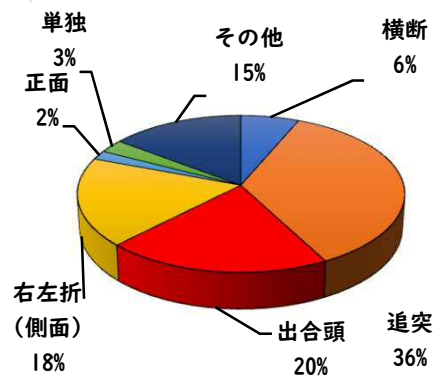

2 西区内の重点犯罪認知件数

【4月中 26 件】

住宅対象侵入盗	0 件
その他侵入盗	4 件
ひったくり	0 件
自動車盗	0 件
オートバイ盗	0 件
自転車盗	15 件
車上ねらい	2 件
部品ねらい	1 件
特殊詐欺	4 件

※4月の西区内刑法犯総数 79 件

【1月～4月 162 件】

※1～4月の西区内刑法犯総数 389 件

3 西警察署からのお願い

4月中、架空請求やオレオレ詐欺等4件の被害や、特殊詐欺の犯人からの前兆電話が多発しました。

4月中の人身交通事故の発生は、ありませんでした。

引き続き、
安全運転で
お願いします。

2 西区内の人身交通事故発生状況

【総数109件、4月中に28件発生】

3 西警察署からのお願い

【速度違反、飲酒運転取締強化中】

5月は、穏やかな気候が続く、レジャーや観光目的で外出する機会が増えるほか、多くの方が散歩、買物等で外出することが予想されます。

ドライブやツーリング等、お出掛けの際は無理のない運転計画を立てスピードを控えるなど安全運転をお願いします。