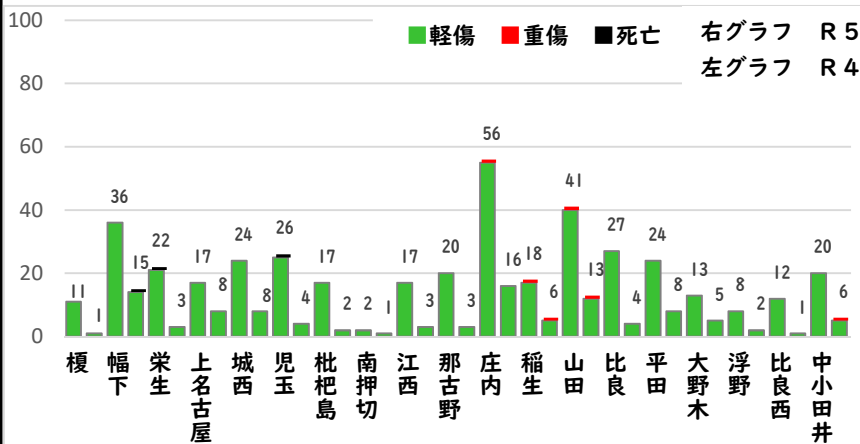

2 西区内の重点犯罪認知件数

【4月中 26 件】

住宅対象侵入盗	0 件
その他侵入盗	4 件
ひったくり	0 件
自動車盗	0 件
オートバイ盗	0 件
自転車盗	15 件
車上ねらい	2 件
部品ねらい	1 件
特殊詐欺	4 件

※4月の西区内刑法犯総数 79 件

【1月～4月 162 件】

※1～4月の西区内刑法犯総数 389 件

3 西警察署からのお願い

4月中、架空請求やオレオレ詐欺等4件の被害や、特殊詐欺の犯人からの前兆電話が多発しました。

特殊詐欺被害は、犯人と会話をするこゝでだまされます。

【犯人と直接会話をしない対策⇒固定電話を留守番電話設定】
にすることが被害防止のポイントです。

「私はだまされない。」 「被害にあわない。」
と被害者の約84%が思っています。
一人で判断せず、家族や警察に相談しましょう。

こちらから
閲覧できます

1 学区内の人身交通事故発生状況

【4月中 0 件】

【1月～4月 8 件】

○ 学区内の状況

4月中の人身交通事故の発生は、ありませんでした。

引き続き、
安全運転で
お願いします。

2 西区内の人身交通事故発生状況

【総数109件、4月中に28件発生】

3 西警察署からのお願い

【速度違反、飲酒運転取締強化中】

5月は、穏やかな気候が続く、レジャーや観光目的で外出する機会が増えるほか、多くの方が散歩、買物等で外出することが予想されます。

ドライブやツーリング等、お出掛けの際は無理のない運転計画を立てスピードを控えるなど安全運転をお願いします。