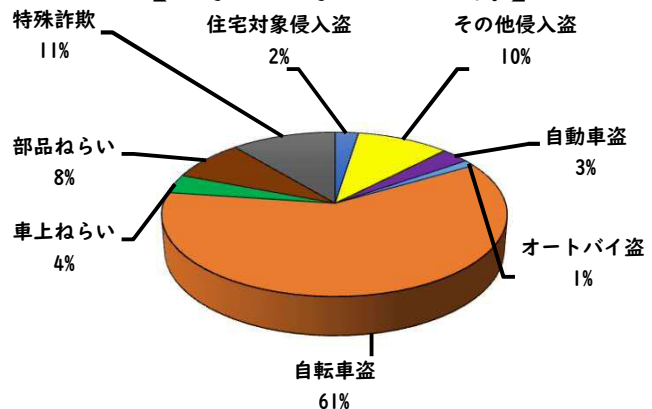

1 学区内の重点犯罪認知件数

【4月中 2 件】

○ 学区内の状況

- ・ 自転車盗 1 件
- ・ 特殊詐欺 1 件

自宅固定電話
は、留守番電話
設定に！

※4月の学区内刑法犯総数 3 件

【1月～4月 10件】

※1月～4月の学区内刑法犯総数 15 件

2 西区内の重点犯罪認知件数

【4月中 26 件】

住宅対象侵入盗	0 件
その他侵入盗	4 件
ひったくり	0 件
自動車盗	0 件
オートバイ盗	0 件
自転車盗	15 件
車上ねらい	2 件
部品ねらい	1 件
特殊詐欺	4 件

※4月の西区内刑法犯総数 79 件

【1月～4月 162 件】

※1～4月の西区内刑法犯総数 389 件

3 西警察署からのお願い

4月中、架空請求やオレオレ詐欺等4件の被害や、特殊詐欺の犯人からの前兆電話が多発しました。

4月中の人身交通事故の発生は、ありませんでした。

引き続き、
安全運転で
お願いします。

2 西区内の人身交通事故発生状況

【総数109件、4月中に28件発生】

3 西警察署からのお願い

【速度違反、飲酒運転取締強化中】

5月は、穏やかな気候が続く、レジャーや観光目的で外出する機会が増えるほか、多くの方が散歩、買物等で外出することが予想されます。

ドライブやツーリング等、お出掛けの際は無理のない運転計画を立てスピードを控えるなど安全運転をお願いします。