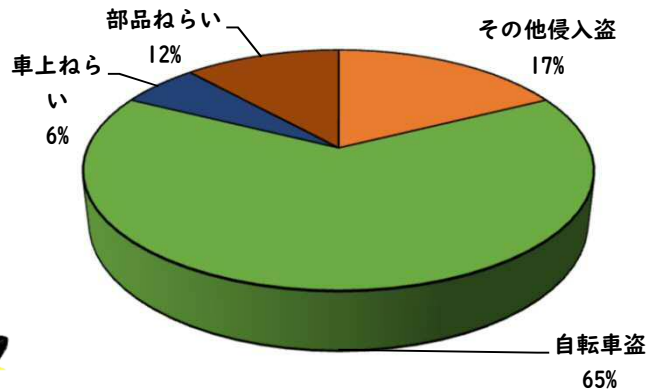

1 学区内の重点犯罪認知件数

【5月中 6 件】

○ 学区内の状況

- ・ 自転車盗 4 件
- ・ 車上ねらい 1 件
- ・ 部品ねらい 1 件

オートバイのナンバープレートが盗られています！

※5月の学区内刑法犯総数 14 件

【1月～5月 17件】

※1月～5月の学区内刑法犯総数 40 件

2 西区内の重点犯罪認知件数

【5月中 71 件】

- 住宅対象侵入盗 3 件
- その他侵入盗 4 件
- ひったくり 0 件
- 自動車盗 2 件
- オートバイ盗 0 件
- 自転車盗 55 件
- 車上ねらい 2 件
- 部品ねらい 3 件
- 特殊詐欺 2 件

※5月の西区内刑法犯総数 131 件

【1月～5月 233 件】

※1～5月の西区内刑法犯総数 520 件

3 西警察署からのお願い

【短時間でも、自宅駐輪場でも、自転車から離れる時は、必ず鍵をかけましょう】

今年に入り、自転車盗被害が多発しています。自転車盗被害の約7割が無施錠での被害です。自転車盗被害防止の基本は、

「確実な施錠」

と、ワイヤー錠等の補助錠を活用した「ツーロック」対策です。

こちらから
閲覧できます

1 学区内の人身交通事故発生状況

【5月中 2 件】

【1月～5月 10 件】

○ 学区内の状況

その他 軽傷
城西四丁目地内
準中貨物×普通乗用
側面 軽傷
花の木三丁目地内
普通乗用×自転車

2 西区内の人身交通事故発生状況

【総数140件、5月中に31件発生】

3 西警察署からのお願い

【自転車に乗る時は、「大人」も「こども」ヘルメットをかぶりましょう】

自転車事故の際、車体や路面等に頭部をぶつけて重篤な事故に至るケースが多く見られ、またヘルメットを着用していなかった方の致死率は着用していた方に比べて2倍以上も高くなっています。