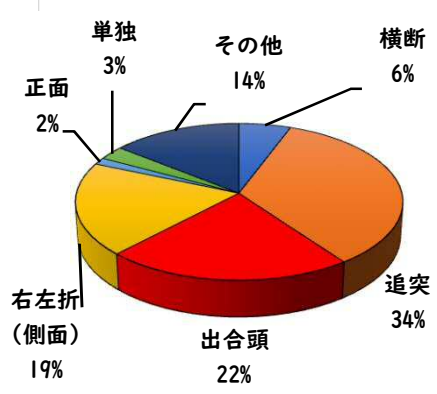

1 学区内の重点犯罪認知件数

【5月中 6 件】

○ 学区内の状況

- ・ 自転車盗 4 件
- ・ 車上ねらい 1 件
- ・ 部品ねらい 1 件

オートバイのナンバープレートが盗られています！

※5月の学区内刑法犯総数 14 件

【1月～5月 17件】

※1月～5月の学区内刑法犯総数 40 件

2 西区内の重点犯罪認知件数

【5月中 71 件】

- 住宅対象侵入盗 3 件
- その他侵入盗 4 件
- ひったくり 0 件
- 自動車盗 2 件
- オートバイ盗 0 件
- 自転車盗 55 件
- 車上ねらい 2 件
- 部品ねらい 3 件
- 特殊詐欺 2 件

※5月の西区内刑法犯総数 131 件

【1月～5月 233 件】

※1～5月の西区内刑法犯総数 520 件

3 西警察署からのお願い

【短時間でも、自宅駐輪場でも、自転車から離れる時は、必ず鍵をかけましょう】

今年に入り、自転車盗被害が多発しています。自転車盗被害の約7割が無施錠での被害です。自転車盗被害防止の基本は、

「確実な施錠」

と、ワイヤー錠等の補助錠を活用した「ツーロック」対策です。

こちらから
閲覧できます

1 学区内の人身交通事故発生状況

【5月中 2 件】

【1月～5月 10 件】

○ 学区内の状況

その他 軽傷
城西四丁目地内
準中貨物×普通乗用
側面 軽傷
花の木三丁目地内
普通乗用×自転車

2 西区内の人身交通事故発生状況

【総数140件、5月中に31件発生】

3 西警察署からのお願い

【自転車に乗る時は、「大人」も「こども」ヘルメットをかぶりましょう】

自転車事故の際、車体や路面等に頭部をぶつけて重篤な事故に至るケースが多く見られ、またヘルメットを着用していなかった方の致死率は着用していた方に比べて2倍以上も高くなっています。