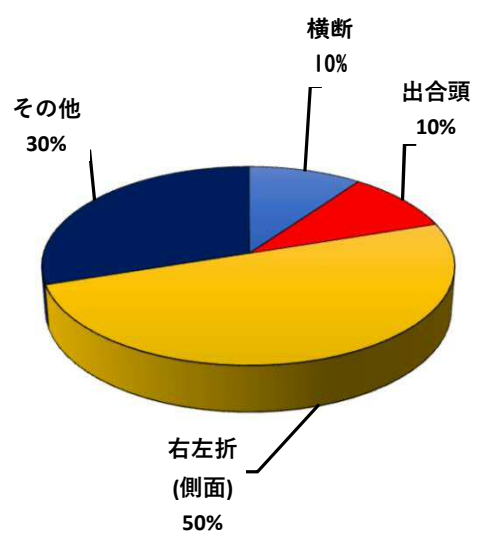

1 学区内の重点犯罪認知件数

【5月中 6 件】

○ 学区内の状況

- ・ 自転車盗 4 件
- ・ 車上ねらい 1 件
- ・ 部品ねらい 1 件

オートバイのナンバープレートが盗られています！

※5月の学区内刑法犯総数 14 件

【1月～5月 17件】

※1月～5月の学区内刑法犯総数 40 件

2 西区内の重点犯罪認知件数

【5月中 71 件】

- 住宅対象侵入盗 3 件
- その他侵入盗 4 件
- ひったくり 0 件
- 自動車盗 2 件
- オートバイ盗 0 件
- 自転車盗 55 件
- 車上ねらい 2 件
- 部品ねらい 3 件
- 特殊詐欺 2 件

※5月の西区内刑法犯総数 131 件

【1月～5月 233 件】

※1～5月の西区内刑法犯総数 520 件

3 西警察署からのお願い

【短時間でも、自宅駐輪場でも、自転車から離れる時は、必ず鍵をかけましょう】

今年に入り、自転車盗被害が多発しています。自転車盗被害の約7割が無施錠での被害です。自転車盗被害防止の基本は、

「確実な施錠」

と、ワイヤー錠等の補助錠を活用した「ツーロック」対策です。

こちらから
閲覧できます

1 学区内の人身交通事故発生状況

【5月中 2 件】

【1月～5月 10 件】

○ 学区内の状況

その他 軽傷
城西四丁目地内
準中貨物×普通乗用
側面 軽傷
花の木三丁目地内
普通乗用×自転車

2 西区内の人身交通事故発生状況

【総数140件、5月中に31件発生】

3 西警察署からのお願い

【自転車に乗る時は、「大人」も「こども」ヘルメットをかぶりましょう】

自転車事故の際、車体や路面等に頭部をぶつけて重篤な事故に至るケースが多く見られ、またヘルメットを着用していなかった方の致死率は着用していた方に比べて2倍以上も高くなっています。