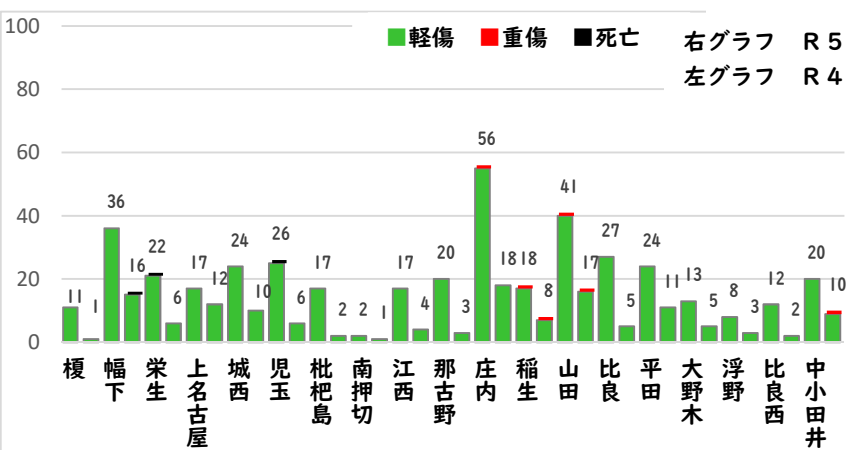

2 西区内の重点犯罪認知件数

【5月中 71 件】

- 住宅対象侵入盗 3 件
- その他侵入盗 4 件
- ひったくり 0 件
- 自動車盗 2 件
- オートバイ盗 0 件
- 自転車盗 55 件
- 車上ねらい 2 件
- 部品ねらい 3 件
- 特殊詐欺 2 件

※5月の西区内刑法犯総数 131 件

【1月～5月 233 件】

※1～5月の西区内刑法犯総数 520 件

3 西警察署からのお願い

【短時間でも、自宅駐輪場でも、自転車から離れる時は、必ず鍵をかけましょう】

今年に入り、自転車盗被害が多発しています。自転車盗被害の約7割が無施錠での被害です。自転車盗被害防止の基本は、

「確実な施錠」

と、ワイヤー錠等の補助錠を活用した「ツーロック」対策です。

こちらから
閲覧できます

1 学区内の人身交通事故発生状況

【5月中 2 件】

【1月～5月 10 件】

○ 学区内の状況

その他 軽傷
城西四丁目地内
準中貨物×普通乗用
側面 軽傷
花の木三丁目地内
普通乗用×自転車

2 西区内の人身交通事故発生状況

【総数140件、5月中に31件発生】

3 西警察署からのお願い

【自転車に乗る時は、「大人」も「こども」ヘルメットをかぶりましょう】

自転車事故の際、車体や路面等に頭部をぶつけて重篤な事故に至るケースが多く見られ、またヘルメットを着用していなかった方の致死率は着用していた方に比べて2倍以上も高くなっています。