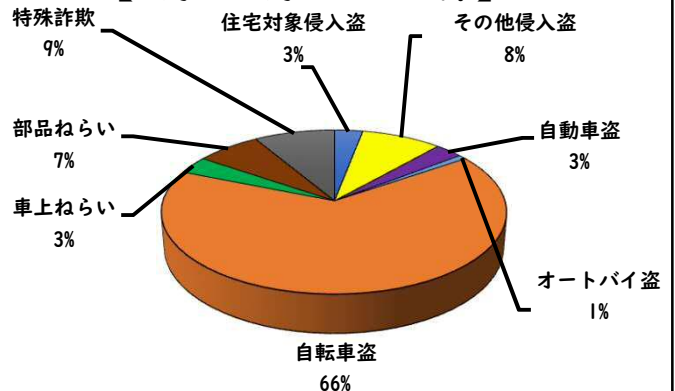

1 学区内の重点犯罪認知件数

【5月中 6 件】

○ 学区内の状況

- ・ 自転車盗 4 件
- ・ 車上ねらい 1 件
- ・ 部品ねらい 1 件

オートバイのナンバープレートが盗られています！

※5月の学区内刑法犯総数 14 件

【1月～5月 17件】

※1月～5月の学区内刑法犯総数 40 件

2 西区内の重点犯罪認知件数

【5月中 71 件】

- 住宅対象侵入盗 3 件
- その他侵入盗 4 件
- ひったくり 0 件
- 自動車盗 2 件
- オートバイ盗 0 件
- 自転車盗 55 件
- 車上ねらい 2 件
- 部品ねらい 3 件
- 特殊詐欺 2 件

※5月の西区内刑法犯総数 131 件

【1月～5月 233 件】

※1～5月の西区内刑法犯総数 520 件

3 西警察署からのお願い

【短時間でも、自宅駐輪場でも、自転車から離れる時は、必ず鍵をかけましょう】