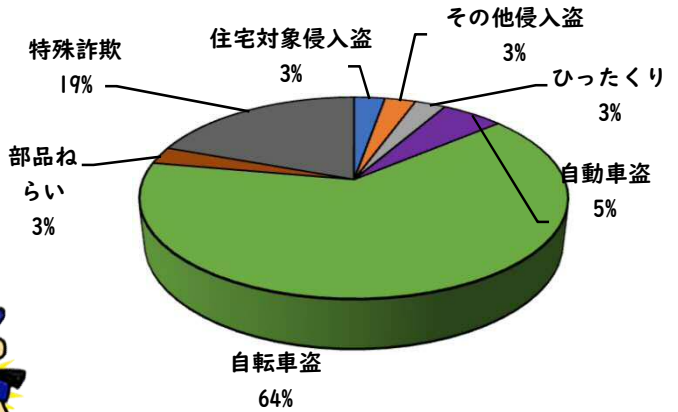

1 学区内の重点犯罪認知件数

【11月中 4 件】

【1月～11月 36件】

○ 学区内の状況

- ・ 特殊詐欺 1 件
- ・ 自転車盗 3 件

自宅固定電話
は、留守番電話設
定に！

※11月の学区内刑法犯総数 8 件

※1月～11月の学区内刑法犯総数 90 件

2 西区内の重点犯罪認知件数

【11月中 48 件】

【1月～11月 606 件】

- | | |
|---------|------|
| 住宅対象侵入盗 | 2 件 |
| その他侵入盗 | 0 件 |
| ひったくり | 0 件 |
| 自動車盗 | 4 件 |
| オートバイ盗 | 0 件 |
| 自転車盗 | 36 件 |
| 車上ねらい | 0 件 |
| 部品ねらい | 1 件 |
| 特殊詐欺 | 5 件 |

※11月の西区内刑法犯総数 104 件

※1～11月の西区内刑法犯総数 1264 件

3 西警察署からのお願い

【自動車盗が4件発生しています！】

自動車盗難車種で多いのは、

- 1位 ランドクルーザー（プラドを含む）
- 2位 プリウス
- 3位 レクサスLX です。

自動車盗対策は、犯行に時間をかけさせる

ハンドル固定装置やタイヤロック、ナンバープレート盗難防止ネジ等の複数の対策を組み合わせましょう。

3 西警察署からのお願い

【12月は、交通死亡事故が多発月！】

《過去5年の12月》

- 高齢者の特徴
全死者64人中、32人(50%)が高齢者
- 交差点の特徴
全死亡事故63件中、28件(44.4%)が交差点
中旬以降に多発傾向！
道路を横断時、交差点通過時は、特に注意しましょう！