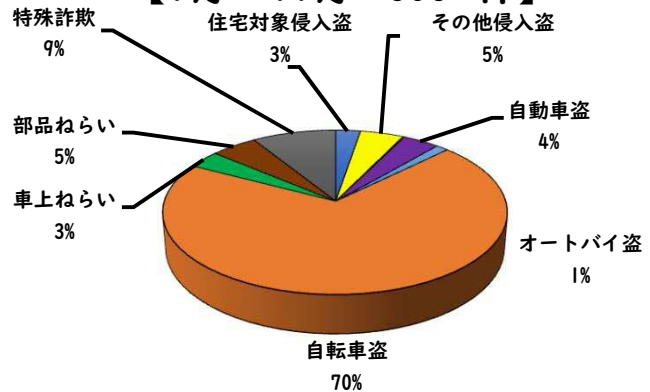

1 学区内の重点犯罪認知件数

【11月中 4 件】

【1月～11月 36件】

○ 学区内の状況

- ・ 特殊詐欺 1 件
- ・ 自転車盗 3 件

自宅固定電話
は、留守番電話設
定に！

※11月の学区内刑法犯総数 8 件

※1月～11月の学区内刑法犯総数 90 件

2 西区内の重点犯罪認知件数

【11月中 48 件】

【1月～11月 606 件】

- | | |
|---------|------|
| 住宅対象侵入盗 | 2 件 |
| その他侵入盗 | 0 件 |
| ひったくり | 0 件 |
| 自動車盗 | 4 件 |
| オートバイ盗 | 0 件 |
| 自転車盗 | 36 件 |
| 車上ねらい | 0 件 |
| 部品ねらい | 1 件 |
| 特殊詐欺 | 5 件 |

※11月の西区内刑法犯総数 104 件

※1～11月の西区内刑法犯総数 1264 件

3 西警察署からのお願い

【自動車盗が4件発生しています！】

自動車盗難車種で多いのは、

- 1位 ランドクルーザー（プラドを含む）
- 2位 プリウス
- 3位 レクサスLX です。

自動車盗対策は、犯行に時間をかけさせる

ハンドル固定装置やタイヤロック、ナンバープレート盗難防止ネジ等の複数の対策を組み合わせましょう。

3 西警察署からのお願い

【12月は、交通死亡事故が多発月！】

《過去5年の12月》

- 高齢者の特徴
全死者64人中、32人(50%)が高齢者
- 交差点の特徴
全死亡事故63件中、28件(44.4%)が交差点
中旬以降に多発傾向！
道路を横断時、交差点通過時は、特に注意しましょう！