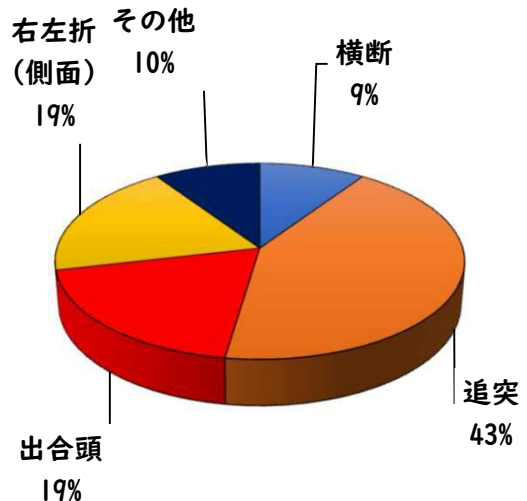

2 西区内の重点犯罪認知件数

【11月中 48 件】

【1月～11月 606 件】

- | | |
|---------|------|
| 住宅対象侵入盗 | 2 件 |
| その他侵入盗 | 0 件 |
| ひったくり | 0 件 |
| 自動車盗 | 4 件 |
| オートバイ盗 | 0 件 |
| 自転車盗 | 36 件 |
| 車上ねらい | 0 件 |
| 部品ねらい | 1 件 |
| 特殊詐欺 | 5 件 |

※11月の西区内刑法犯総数 104 件

※1～11月の西区内刑法犯総数 1264 件

3 西警察署からのお願い

【自動車盗が4件発生しています！】

自動車盗難車種で多いのは、

- 1位 ランドクルーザー（プラドを含む）
- 2位 プリウス
- 3位 レクサスLX です。

自動車盗対策は、犯行に時間をかけさせる

ハンドル固定装置やタイヤロック、ナンバープレート盗難防止ネジ等の複数の対策を組み合わせましょう。

こちらから
閲覧できます

1 学区内の人身交通事故発生状況

【11月中 3件】

○ 学区内の状況

- その他 軽傷
天塚町四丁目地内
原付×普自二
- 出合頭 軽傷
香呑町三丁目地内
普乗用×自転車
- 追突 軽傷
天塚町二丁目地内
普貨物×普乗用

【1月～11月 21件】

2 西区内の人身交通事故発生状況

【総数345件、11月中に25件発生】

3 西警察署からのお願い

【12月は、交通死亡事故が多発月！】

《過去5年の12月》

- 高齢者の特徴
全死者64人中、32人(50%)が高齢者
- 交差点の特徴
全死亡事故63件中、28件(44.4%)が交差点
中旬以降に多発傾向！
道路を横断時、交差点通過時は、特に注意しましょう！