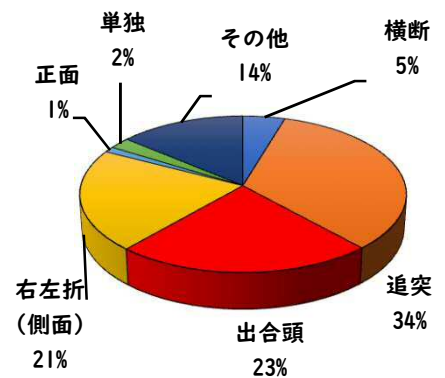

2 西区内の重点犯罪認知件数

【11月中 48 件】

【1月～11月 606 件】

- | | |
|---------|------|
| 住宅対象侵入盗 | 2 件 |
| その他侵入盗 | 0 件 |
| ひったくり | 0 件 |
| 自動車盗 | 4 件 |
| オートバイ盗 | 0 件 |
| 自転車盗 | 36 件 |
| 車上ねらい | 0 件 |
| 部品ねらい | 1 件 |
| 特殊詐欺 | 5 件 |

※11月の西区内刑法犯総数 104 件

※1～11月の西区内刑法犯総数 1264 件

3 西警察署からのお願い

【自動車盗が4件発生しています！】

自動車盗難車種で多いのは、

- 1位 ランドクルーザー（プラドを含む）
- 2位 プリウス
- 3位 レクサスLX です。

自動車盗対策は、犯行に時間をかけさせる

ハンドル固定装置やタイヤロック、ナンバープレート盗難防止ネジ等の複数の対策を組み合わせましょう。

こちらから
閲覧できます

1 学区内の人身交通事故発生状況

【11月中 3件】

○ 学区内の状況

- その他 軽傷
天塚町四丁目地内
原付×普自二
- 出合頭 軽傷
香呑町三丁目地内
普乗用×自転車
- 追突 軽傷
天塚町二丁目地内
普貨物×普乗用

【1月～11月 21件】

2 西区内の人身交通事故発生状況

【総数345件、11月中に25件発生】

3 西警察署からのお願い

【12月は、交通死亡事故が多発月！】

《過去5年の12月》

- 高齢者の特徴
全死者64人中、32人(50%)が高齢者
- 交差点の特徴
全死亡事故63件中、28件(44.4%)が交差点
中旬以降に多発傾向！
道路を横断時、交差点通過時は、特に注意しましょう！