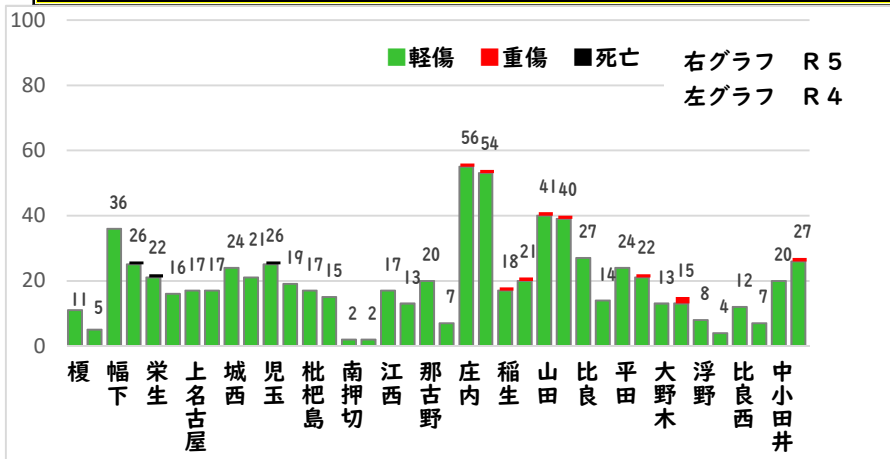

※11月の西区内刑法犯総数 104 件

※1～11月の西区内刑法犯総数 1264 件

3 西警察署からのお願い

【自動車盗が4件発生しています！】

自動車盗難車種で多いのは、

- 1位 ランドクルーザー（プラドを含む）
- 2位 プリウス
- 3位 レクサスLX です。

自動車盗対策は、犯行に時間をかけさせる

ハンドル固定装置やタイヤロック、ナンバープレート盗難防止ネジ等の複数の対策を組み合わせましょう。

こちらから
閲覧できます

1 学区内の人身交通事故発生状況

【11月中 3件】

○ 学区内の状況

- その他 軽傷
天塚町四丁目地内
原付×普自二
- 出合頭 軽傷
香呑町三丁目地内
普乗用×自転車
- 追突 軽傷
天塚町二丁目地内
普貨物×普乗用

【1月～11月 21件】

2 西区内の人身交通事故発生状況

【総数345件、11月中に25件発生】

3 西警察署からのお願い

【12月は、交通死亡事故が多発月！】

《過去5年の12月》

- 高齢者の特徴
全死者64人中、32人(50%)が高齢者
- 交差点の特徴
全死亡事故63件中、28件(44.4%)が交差点
中旬以降に多発傾向！
道路を横断時、交差点通過時は、特に注意しましょう！