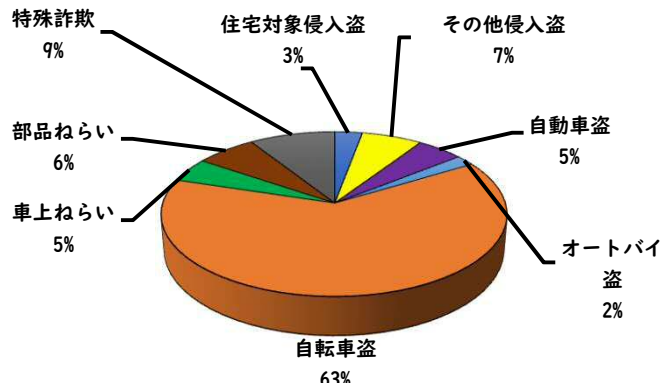

1 学区内の重点犯罪認知件数

【7月中 1 件】

【1月～7月 5件】

○ 学区内の状況

・ 自転車盗 1件

ツーロック  
が安心です！

※7月の学区内刑法犯総数 3 件

※1月～7月の学区内刑法犯総数 20 件

2 西区内の重点犯罪認知件数

【7月中 47 件】

【1月～7月 341 件】

住宅対象侵入盗	2 件
その他侵入盗	2 件
ひったくり	0 件
自動車盗	4 件
オートバイ盗	2 件
自転車盗	29 件
車上ねらい	5 件
部品ねらい	1 件
特殊詐欺	2 件

※7月の西区内刑法犯総数 131 件

※1～7月の西区内刑法犯総数 780 件

3 西警察署からのお願い

【自転車盗が多発しています！】

出合頭 軽傷  
上橋町地内  
普通乗用×普通乗用  
追突 軽傷  
山木一丁目地内  
普通乗用×普通乗用

【1月～7月 17件】

2 西区内の人身交通事故発生状況

【総数220件、7月中に32件発生】

3 西警察署からのお願い

【8月は、二輪車事故が多発！ ～7・8月は、連続して最多月～】

8月は、7月に引き続いて二輪車死者が年間で最も多い月です。  
レジャー等でお出かけの際は、速度を控え、無理な追い抜き・  
追越しをせず、計画を立て時間にゆとりを持った安全運転に努  
めましょう。