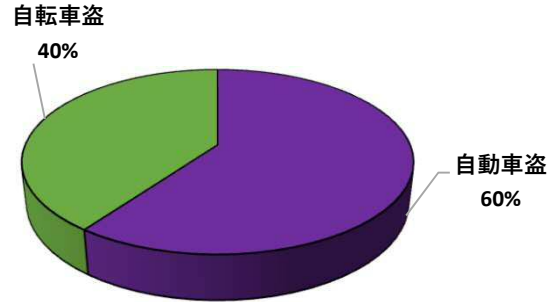

1 学区内の重点犯罪認知件数

【7月中 1 件】

【1月～7月 5件】

○ 学区内の状況

・ 自転車盗 1件

ツーロック  
が安心です！

※7月の学区内刑法犯総数 3 件

※1月～7月の学区内刑法犯総数 20 件

2 西区内の重点犯罪認知件数

【7月中 47 件】

【1月～7月 341 件】

住宅対象侵入盗	2 件
その他侵入盗	2 件
ひったくり	0 件
自動車盗	4 件
オートバイ盗	2 件
自転車盗	29 件
車上ねらい	5 件
部品ねらい	1 件
特殊詐欺	2 件

※7月の西区内刑法犯総数 131 件

※1～7月の西区内刑法犯総数 780 件

3 西警察署からのお願い

【自転車盗が多発しています！】

出合頭 軽傷  
上橋町地内  
普通乗用×普通乗用  
追突 軽傷  
山木一丁目地内  
普通乗用×普通乗用

【1月～7月 17件】

2 西区内の人身交通事故発生状況

【総数220件、7月中に32件発生】

3 西警察署からのお願い

【8月は、二輪車事故が多発！ ～7・8月は、連続して最多月～】

8月は、7月に引き続いて二輪車死者が年間で最も多い月です。  
レジャー等でお出かけの際は、速度を控え、無理な追い抜き・  
追越しをせず、計画を立て時間にゆとりを持った安全運転に努  
めましょう。