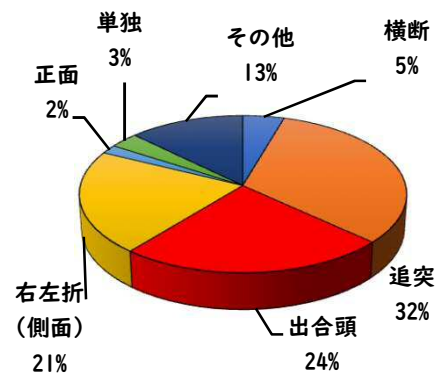

2 西区内の重点犯罪認知件数

【7月中 47 件】

【1月～7月 341 件】

住宅対象侵入盗	2 件
その他侵入盗	2 件
ひったくり	0 件
自動車盗	4 件
オートバイ盗	2 件
自転車盗	29 件
車上ねらい	5 件
部品ねらい	1 件
特殊詐欺	2 件

※7月の西区内刑法犯総数 131 件

※1～7月の西区内刑法犯総数 780 件

3 西警察署からのお願い

【自転車盗が多発しています！】

西区内では、自転車盗216件のうち、約7割の152件が無施錠での被害です。

大切な自転車には、必ず

- ・ 短時間でも自転車から離れる時はカギをかける
- ・ 明るく、監視力の高い駐輪場を選ぶ
- ・ 自宅の駐輪場でもカギをかける習慣をつける

などの防犯対策を実践しましょう。

こちらから  
閲覧できます

1 学区内の人身交通事故発生状況

【7月中 2件】

○ 学区内の状況

出合頭 軽傷  
上橋町地内  
普通乗用×普通乗用  
追突 軽傷  
山木一丁目地内  
普通乗用×普通乗用

【1月～7月 17件】

2 西区内の人身交通事故発生状況

【総数220件、7月中に32件発生】

3 西警察署からのお願い

【8月は、二輪車事故が多発！ ～7・8月は、連続して最多月～】

8月は、7月に引き続いて二輪車死者が年間で最も多い月です。  
レジャー等でお出かけの際は、速度を控え、無理な追い抜き・  
追越しをせず、計画を立て時間にゆとりを持った安全運転に努  
めましょう。