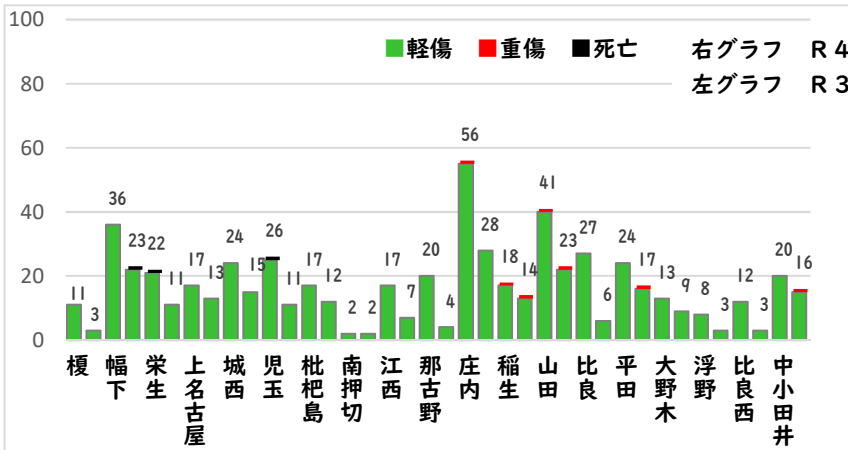

2 西区内の重点犯罪認知件数

【7月中 47 件】

【1月～7月 341 件】

住宅対象侵入盗	2 件
その他侵入盗	2 件
ひったくり	0 件
自動車盗	4 件
オートバイ盗	2 件
自転車盗	29 件
車上ねらい	5 件
部品ねらい	1 件
特殊詐欺	2 件

※7月の西区内刑法犯総数 131 件

※1～7月の西区内刑法犯総数 780 件

3 西警察署からのお願い

【自転車盗が多発しています！】

西区内では、自転車盗216件のうち、約7割の152件が無施錠での被害です。

大切な自転車には、必ず

- ・ 短時間でも自転車から離れる時はカギをかける
- ・ 明るく、監視力の高い駐輪場を選ぶ
- ・ 自宅の駐輪場でもカギをかける習慣をつける

などの防犯対策を実践しましょう。

こちらから  
閲覧できます

1 学区内の人身交通事故発生状況

【7月中 2件】

○ 学区内の状況

出合頭 軽傷  
上橋町地内  
普通乗用×普通乗用  
追突 軽傷  
山木一丁目地内  
普通乗用×普通乗用

【1月～7月 17件】

2 西区内の人身交通事故発生状況

【総数220件、7月中に32件発生】

3 西警察署からのお願い

【8月は、二輪車事故が多発！ ～7・8月は、連続して最多月～】

8月は、7月に引き続いて二輪車死者が年間で最も多い月です。  
レジャー等でお出かけの際は、速度を控え、無理な追い抜き・  
追越しをせず、計画を立て時間にゆとりを持った安全運転に努  
めましょう。