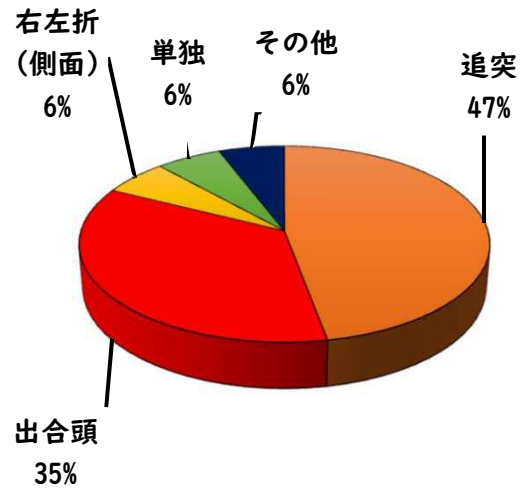

1 学区内の重点犯罪認知件数

【7月中 1 件】

【1月～7月 5件】

○ 学区内の状況

・ 自転車盗 1件

ツーロック  
が安心です！

※7月の学区内刑法犯総数 3 件

※1月～7月の学区内刑法犯総数 20 件

2 西区内の重点犯罪認知件数

【7月中 47 件】

【1月～7月 341 件】

住宅対象侵入盗	2 件
その他侵入盗	2 件
ひったくり	0 件
自動車盗	4 件
オートバイ盗	2 件
自転車盗	29 件
車上ねらい	5 件
部品ねらい	1 件
特殊詐欺	2 件

※7月の西区内刑法犯総数 131 件

※1～7月の西区内刑法犯総数 780 件

3 西警察署からのお願い

【自転車盗が多発しています！】

西区内では、自転車盗216件のうち、約7割の152件が無施錠での被害です。

大切な自転車には、必ず

- ・ 短時間でも自転車から離れる時はカギをかける
- ・ 明るく、監視力の高い駐輪場を選ぶ
- ・ 自宅の駐輪場でもカギをかける習慣をつける

などの防犯対策を実践しましょう。

こちらから  
閲覧できます

1 学区内の人身交通事故発生状況

【7月中 2件】

○ 学区内の状況

出合頭 軽傷  
上橋町地内  
普通乗用×普通乗用  
追突 軽傷  
山木一丁目地内  
普通乗用×普通乗用

【1月～7月 17件】

2 西区内の人身交通事故発生状況

【総数220件、7月中に32件発生】

3 西警察署からのお願い

【8月は、二輪車事故が多発！ ～7・8月は、連続して最多月～】

8月は、7月に引き続いて二輪車死者が年間で最も多い月です。  
レジャー等でお出かけの際は、速度を控え、無理な追い抜き・  
追越しをせず、計画を立て時間にゆとりを持った安全運転に努  
めましょう。