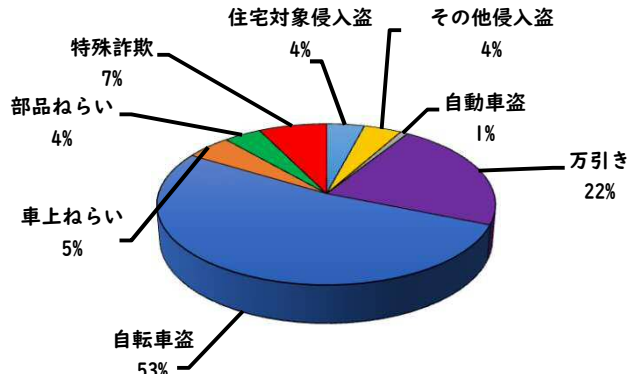

1 学区内の重点犯罪認知件数

【2月中 1 件】

【1月～12月 1件】

- 学区内の状況
- ・ 万引き 1件

万引き
100%

ツーロックが、
安心です！

※2月の学区内刑法犯総数 3 件

※1月～12月の学区内刑法犯総数 5 件

2 西区内の重点犯罪認知件数

【2月中 56 件】

【1月～12月 122 件】

住宅対象侵入盗	2 件
その他侵入盗	2 件
自動車盗	0 件
万引き	11 件
自転車盗	26 件
車上ねらい	4 件
部品ねらい	3 件
特殊詐欺	8 件

※2月の西区内刑法犯総数 87 件

※1～12月の西区内刑法犯総数 204 件

3 西警察署からのお願い

【特殊詐欺被害が多発！】

○ 学区内の状況

2月中の人身交通事故の発生は、ありませんでした。

引き続き、
安全運転で
お願いします。

2 西区内の人身交通事故発生状況

【総数52件、2月中に25件発生】

3 西警察署からのお願い

【3月から4月にかけて、自動車死者が多発傾向！】

3月は、年度末の決算期を控え経済活動が活発化し、業務車両を始めとした自動車に関連する交通事故の多発が、予測されます。