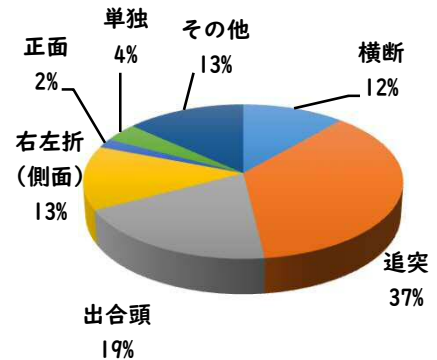

2 西区内の重点犯罪認知件数

【2月中 56 件】

【1月～12月 122 件】

住宅対象侵入盗	2 件
その他侵入盗	2 件
自動車盗	0 件
万引き	11 件
自転車盗	26 件
車上ねらい	4 件
部品ねらい	3 件
特殊詐欺	8 件

※2月の西区内刑法犯総数 87 件

※1～12月の西区内刑法犯総数 204 件

3 西警察署からのお願い

【特殊詐欺被害が多発！】

2月中特殊詐欺被害が8件発生しました。

金融機関職員や区役所職員等を騙る犯人からの電話にだまされ、封筒に入れたキャッシュカードをすり替えられる手口が6件、息子を騙るオレオレ詐欺、医療費の還付金詐欺被害の他、前兆電話も多数発生しています。

☆在宅時も固定電話を留守番電話設定にする！

☆一人で判断せず、家族や警察に相談する！

こちらから
閲覧できます

1 学区内の人身交通事故発生状況

【2月中 0 件】

【1月～12月 1 件】

○ 学区内の状況

2月中の人身交通事故の発生は、ありませんでした。

引き続き、
安全運転で
お願いします。

2 西区内の人身交通事故発生状況

【総数52件、2月中に25件発生】

3 西警察署からのお願い

【3月から4月にかけて、自動車死者が多発傾向！】

3月は、年度末の決算期を控え経済活動が活発化し、業務車両を始めとした自動車に関連する交通事故の多発が、予測されます。