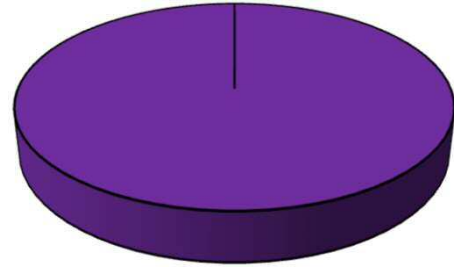

1 学区内の重点犯罪認知件数

【2月中 1 件】

【1月～12月 1件】

- 学区内の状況
- ・ 万引き 1件

万引き
100%

ツーロックが、
安心です！

※2月の学区内刑法犯総数 3 件

※1月～12月の学区内刑法犯総数 5 件

2 西区内の重点犯罪認知件数

【2月中 56 件】

【1月～12月 122 件】

住宅対象侵入盗	2 件
その他侵入盗	2 件
自動車盗	0 件
万引き	11 件
自転車盗	26 件
車上ねらい	4 件
部品ねらい	3 件
特殊詐欺	8 件

※2月の西区内刑法犯総数 87 件

※1～12月の西区内刑法犯総数 204 件

3 西警察署からのお願い

【特殊詐欺被害が多発！】