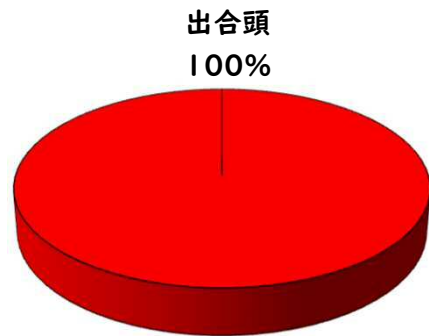

2 西区内の重点犯罪認知件数

【2月中 56 件】

【1月～12月 122 件】

住宅対象侵入盗	2 件
その他侵入盗	2 件
自動車盗	0 件
万引き	11 件
自転車盗	26 件
車上ねらい	4 件
部品ねらい	3 件
特殊詐欺	8 件

※2月の西区内刑法犯総数 87 件

※1～12月の西区内刑法犯総数 204 件

3 西警察署からのお願い

【特殊詐欺被害が多発！】

2月中特殊詐欺被害が8件発生しました。

金融機関職員や区役所職員等を騙る犯人からの電話にだまされ、封筒に入れたキャッシュカードをすり替えられる手口が6件、息子を騙るオレオレ詐欺、医療費の還付金詐欺被害の他、前兆電話も多数発生しています。

☆在宅時も固定電話を留守番電話設定にする！

☆一人で判断せず、家族や警察に相談する！

こちらから
閲覧できます

1 学区内の人身交通事故発生状況

【2月中 0 件】

【1月～12月 1 件】

○ 学区内の状況

2月中の人身交通事故の発生は、ありませんでした。

引き続き、
安全運転で
お願いします。

2 西区内の人身交通事故発生状況

【総数52件、2月中に25件発生】

3 西警察署からのお願い

【3月から4月にかけて、自動車死者が多発傾向！】

3月は、年度末の決算期を控え経済活動が活発化し、業務車両を始めとした自動車に関連する交通事故の多発が、予測されます。