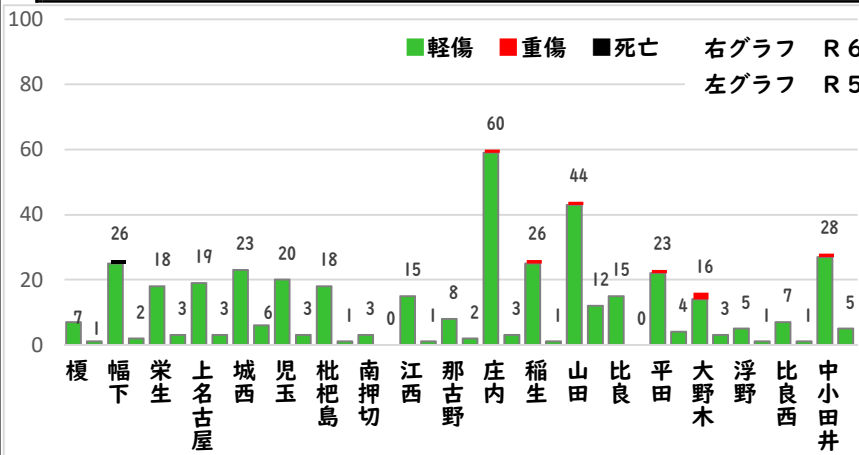

2 西区内の重点犯罪認知件数

【2月中 56 件】

【1月～12月 122 件】

住宅対象侵入盗	2 件
その他侵入盗	2 件
自動車盗	0 件
万引き	11 件
自転車盗	26 件
車上ねらい	4 件
部品ねらい	3 件
特殊詐欺	8 件

※2月の西区内刑法犯総数 87 件

※1～12月の西区内刑法犯総数 204 件

3 西警察署からのお願い

【特殊詐欺被害が多発！】

2月中特殊詐欺被害が8件発生しました。

金融機関職員や区役所職員等を騙る犯人からの電話にだまされ、封筒に入れたキャッシュカードをすり替えられる手口が6件、息子を騙るオレオレ詐欺、医療費の還付金詐欺被害の他、前兆電話も多数発生しています。

☆在宅時も固定電話を留守番電話設定にする！

☆一人で判断せず、家族や警察に相談する！

こちらから
閲覧できます

1 学区内の人身交通事故発生状況

【2月中 0 件】

【1月～12月 1 件】

○ 学区内の状況

2月中の人身交通事故の発生は、ありませんでした。

引き続き、
安全運転で
お願いします。

2 西区内の人身交通事故発生状況

【総数52件、2月中に25件発生】

3 西警察署からのお願い

【3月から4月にかけて、自動車死者が多発傾向！】

3月は、年度末の決算期を控え経済活動が活発化し、業務車両を始めとした自動車に関連する交通事故の多発が、予測されます。