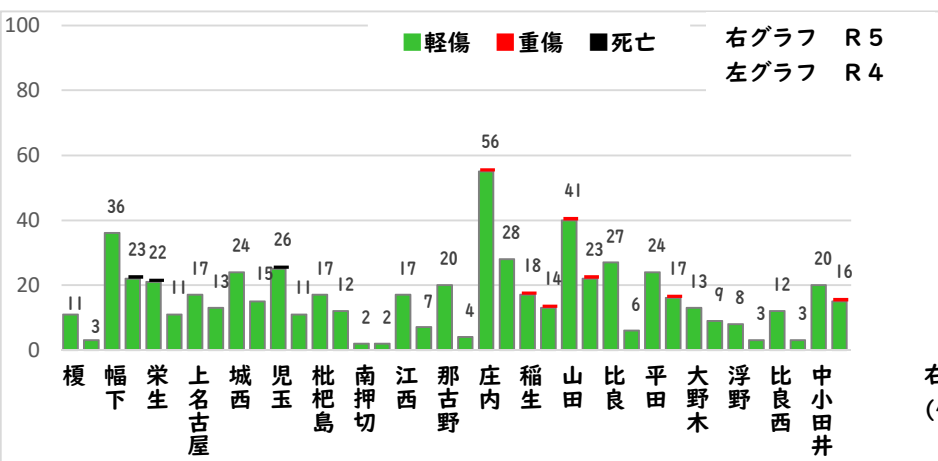

2 西区内の重点犯罪認知件数

【7月中 47 件】

【1月～7月 341 件】

住宅対象侵入盗	2 件
その他侵入盗	2 件
ひったくり	0 件
自動車盗	4 件
オートバイ盗	2 件
自転車盗	29 件
車上ねらい	5 件
部品ねらい	1 件
特殊詐欺	2 件

※7月の西区内刑法犯総数 131 件

※1～7月の西区内刑法犯総数 780 件

3 西警察署からのお願い

【自転車盗が多発しています！】

西区内では、自転車盗216件のうち、約7割の152件が無施錠での被害です。

大切な自転車には、必ず

- ・短時間でも自転車から離れる時はカギをかける
- ・明るく、監視力の高い駐輪場を選ぶ
- ・自宅の駐輪場でもカギをかける習慣をつける

などの防犯対策を実践しましょう。

こちらから
閲覧できます

1 学区内の人身交通事故発生状況

【7月中 5 件】

○ 学区内の状況

- 追突 軽傷
幅下一丁目地内 普通貨×普通貨
- 出合頭 軽傷
幅下二丁目地内 普通乗×自転車
- 側面 軽傷
新道一丁目地内 大型貨×自転車
- 新道二丁目地内 普通乗×普通乗
- 幅下一丁目地内 普通乗×自転車

【1月～7月 23 件】

2 西区内の人身交通事故発生状況

【総数220件、7月中に32件発生】

3 西警察署からのお願い

【8月は、二輪車事故が多発！ ～7・8月は、連続して最多月～】

8月は、7月に引き続いて二輪車死者が年間で最も多い月です。
レジャー等でお出かけの際は、速度を控え、無理な追い抜き・
追越しをせず、計画を立て時間にゆとりを持った安全運転に努
めましょう。