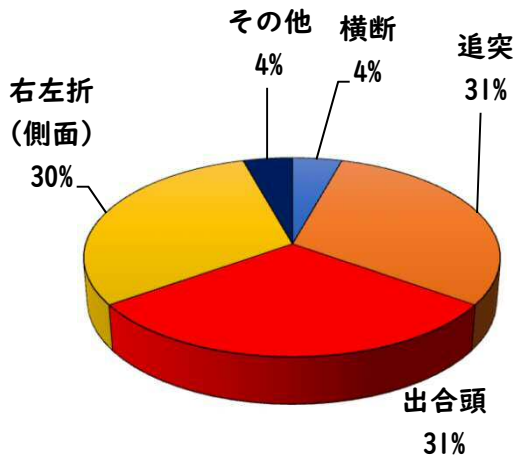

1 学区内の重点犯罪認知件数

【7月中 0 件】

【1月～7月 8件】

○ 学区内の状況

7月中の重点犯罪の発生は、
ありませんでした。

引き続き、
防犯対策をお願い
します。

※7月の学区内刑法犯総数 0 件

※1月～7月の学区内刑法犯総数 17 件

2 西区内の重点犯罪認知件数

【7月中 47 件】

【1月～7月 341 件】

住宅対象侵入盗	2 件
その他侵入盗	2 件
ひったくり	0 件
自動車盗	4 件
オートバイ盗	2 件
自転車盗	29 件
車上ねらい	5 件
部品ねらい	1 件
特殊詐欺	2 件

※7月の西区内刑法犯総数 131 件

※1～7月の西区内刑法犯総数 780 件

3 西警察署からのお願い

【自転車盗が多発しています！】

西区内では、自転車盗216件のうち、約7割の152件が無施錠での被害です。

大切な自転車には、必ず

- ・短時間でも自転車から離れる時はカギをかける
- ・明るく、監視力の高い駐輪場を選ぶ
- ・自宅の駐輪場でもカギをかける習慣をつける

などの防犯対策を実践しましょう。

こちらから
閲覧できます

1 学区内の人身交通事故発生状況

【7月中 5 件】

○ 学区内の状況

- 追突 軽傷
幅下一丁目地内 普通貨×普通貨
- 出合頭 軽傷
幅下二丁目地内 普通乗×自転車
- 側面 軽傷
新道一丁目地内 大型貨×自転車
- 新道二丁目地内 普通乗×普通乗
- 幅下一丁目地内 普通乗×自転車

【1月～7月 23 件】

2 西区内の人身交通事故発生状況

【総数220件、7月中に32件発生】

3 西警察署からのお願い

【8月は、二輪車事故が多発！ ～7・8月は、連続して最多月～】

8月は、7月に引き続いて二輪車死者が年間で最も多い月です。
レジャー等でお出かけの際は、速度を控え、無理な追い抜き・
追越しをせず、計画を立て時間にゆとりを持った安全運転に努
めましょう。