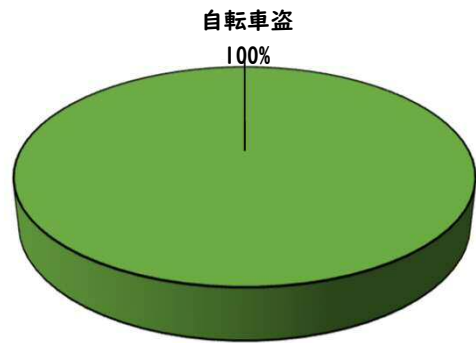

1 学区内の重点犯罪認知件数

【7月中 0 件】

【1月～7月 8件】

○ 学区内の状況

7月中の重点犯罪の発生は、
ありませんでした。

引き続き、
防犯対策をお願い
します。

※7月の学区内刑法犯総数 0 件

※1月～7月の学区内刑法犯総数 17 件

2 西区内の重点犯罪認知件数

【7月中 47 件】

【1月～7月 341 件】

住宅対象侵入盗	2 件
その他侵入盗	2 件
ひったくり	0 件
自動車盗	4 件
オートバイ盗	2 件
自転車盗	29 件
車上ねらい	5 件
部品ねらい	1 件
特殊詐欺	2 件

※7月の西区内刑法犯総数 131 件

※1～7月の西区内刑法犯総数 780 件

3 西警察署からのお願い

【自転車盗が多発しています！】