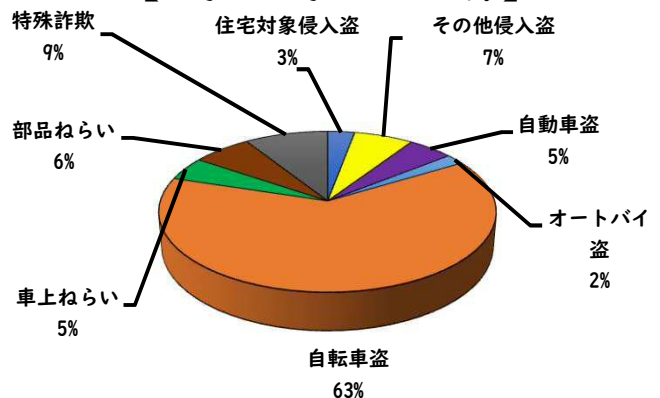

1 学区内の重点犯罪認知件数

【7月中 0 件】

【1月～7月 8件】

○ 学区内の状況

7月中の重点犯罪の発生は、
ありませんでした。

引き続き、
防犯対策をお願い
します。

※7月の学区内刑法犯総数 0 件

※1月～7月の学区内刑法犯総数 17 件

2 西区内の重点犯罪認知件数

【7月中 47 件】

【1月～7月 341 件】

住宅対象侵入盗	2 件
その他侵入盗	2 件
ひったくり	0 件
自動車盗	4 件
オートバイ盗	2 件
自転車盗	29 件
車上ねらい	5 件
部品ねらい	1 件
特殊詐欺	2 件

※7月の西区内刑法犯総数 131 件

※1～7月の西区内刑法犯総数 780 件

3 西警察署からのお願い

【自転車盗が多発しています！】

- 追突 軽傷
幅下一丁目地内 普通貨×普通貨
- 出合頭 軽傷
幅下二丁目地内 普通乗×自転車
- 側面 軽傷
新道一丁目地内 大型貨×自転車
- 新道二丁目地内 普通乗×普通乗
- 幅下一丁目地内 普通乗×自転車

【1月～7月 23 件】

2 西区内の人身交通事故発生状況

【総数220件、7月中に32件発生】

3 西警察署からのお願い

【8月は、二輪車事故が多発！ ～7・8月は、連続して最多月～】

8月は、7月に引き続いて二輪車死者が年間で最も多い月です。
レジャー等でお出かけの際は、速度を控え、無理な追い抜き・
追越しをせず、計画を立て時間にゆとりを持った安全運転に努
めましょう。