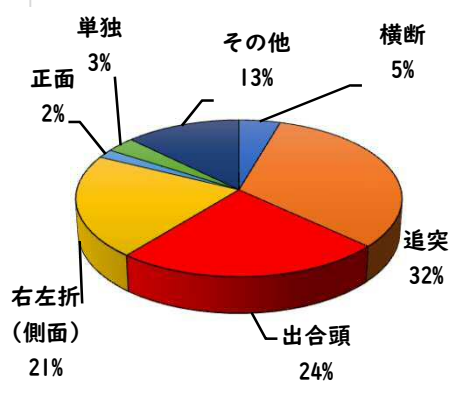

2 西区内の重点犯罪認知件数

【7月中 47 件】

【1月～7月 341 件】

住宅対象侵入盗	2 件
その他侵入盗	2 件
ひったくり	0 件
自動車盗	4 件
オートバイ盗	2 件
自転車盗	29 件
車上ねらい	5 件
部品ねらい	1 件
特殊詐欺	2 件

※7月の西区内刑法犯総数 131 件

※1～7月の西区内刑法犯総数 780 件

3 西警察署からのお願い

【自転車盗が多発しています！】

西区内では、自転車盗216件のうち、約7割の152件が無施錠での被害です。

大切な自転車には、必ず

- ・短時間でも自転車から離れる時はカギをかける
- ・明るく、監視力の高い駐輪場を選ぶ
- ・自宅の駐輪場でもカギをかける習慣をつける

などの防犯対策を実践しましょう。

こちらから
閲覧できます

1 学区内の人身交通事故発生状況

【7月中 5 件】

○ 学区内の状況

- 追突 軽傷
幅下一丁目地内 普通貨×普通貨
- 出合頭 軽傷
幅下二丁目地内 普通乗×自転車
- 側面 軽傷
新道一丁目地内 大型貨×自転車
- 新道二丁目地内 普通乗×普通乗
- 幅下一丁目地内 普通乗×自転車

【1月～7月 23 件】

2 西区内の人身交通事故発生状況

【総数220件、7月中に32件発生】

3 西警察署からのお願い

【8月は、二輪車事故が多発！ ～7・8月は、連続して最多月～】

8月は、7月に引き続いて二輪車死者が年間で最も多い月です。
レジャー等でお出かけの際は、速度を控え、無理な追い抜き・
追越しをせず、計画を立て時間にゆとりを持った安全運転に努
めましょう。