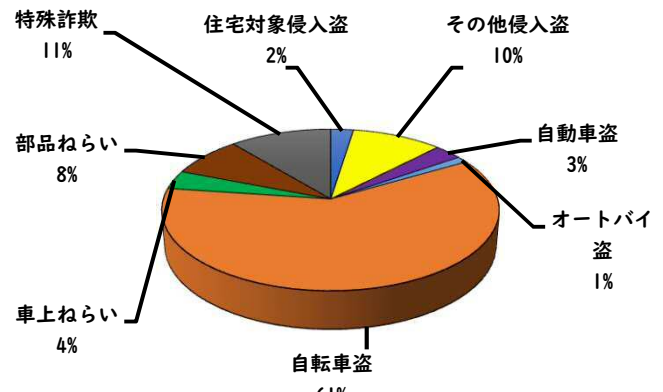

1 学区内の重点犯罪認知件数

【4月中 0 件】

【1月～4月 4件】

○ 学区内の状況

4月の重点犯罪の発生は、ありませんでした。

引き続き、
防犯対策をお願い
します。

※4月の学区内刑法犯総数 0 件

※1月～4月の学区内刑法犯総数 7 件

2 西区内の重点犯罪認知件数

【4月中 26 件】

【1月～4月 162 件】

住宅対象侵入盗	0 件
その他侵入盗	4 件
ひったくり	0 件
自動車盗	0 件
オートバイ盗	0 件
自転車盗	15 件
車上ねらい	2 件
部品ねらい	1 件
特殊詐欺	4 件

※4月の西区内刑法犯総数 79 件

※1～4月の西区内刑法犯総数 389 件

3 西警察署からのお願い

4月中、架空請求やオレオレ詐欺等4件の被害や、特殊詐欺の犯人からの前兆電話が多発しました。