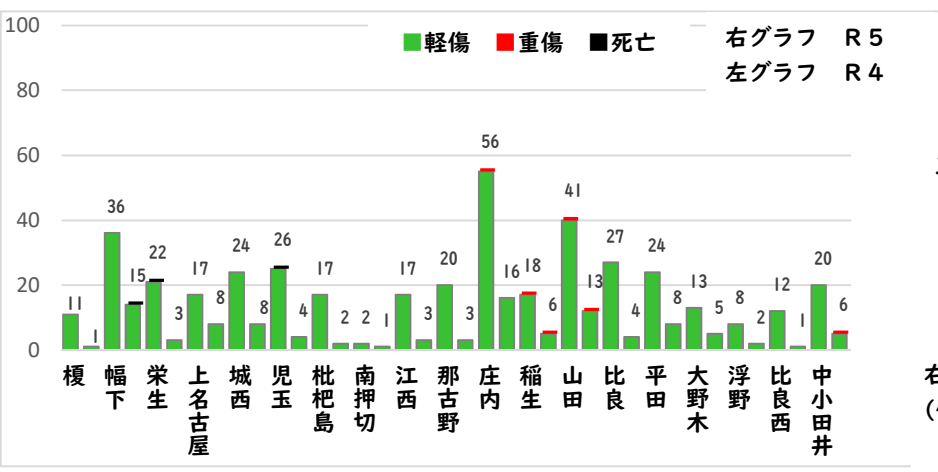

【4月中 6件】

【1月～4月 15件】

○ 学区内の状況

- 出合頭 死亡事故
- 新道二丁目地内普通乗用×中型貨物
- 側面 軽傷
- 新道二丁目地内普通乗用×普通貨物
- 出合頭 軽傷
- 幅下二丁目地内普通乗用×自転車
- 浅間一丁目地内普通乗用×自転車
- 押切一丁目地内普通乗用×自転車
- 追突 軽傷
- 浅間一丁目地内普通乗用×普通貨物

2 西区内の人身交通事故発生状況

【総数109件、4月中に28件発生】

3 西警察署からのお願い

【速度違反、飲酒運転取締強化中】

5月は、穏やかな気候が続く、レジャーや観光目的で外出する機会が増えるほか、多くの方が散歩、買物等で外出することが予想されます。

ドライブやツーリング等、お出掛けの際は無理のない運転計画を立てスピードを控えるなど安全運転をお願いします。