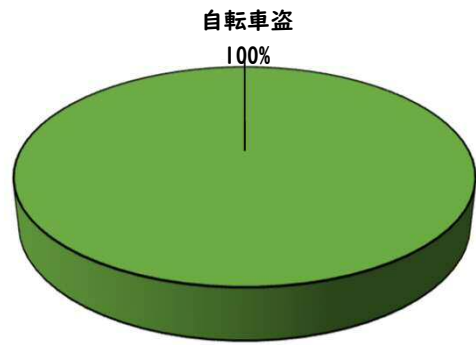

1 学区内の重点犯罪認知件数

【4月中 0 件】

【1月～4月 4件】

○ 学区内の状況

4月の重点犯罪の発生は、ありませんでした。

引き続き、
防犯対策をお願い
します。

※4月の学区内刑法犯総数 0 件

※1月～4月の学区内刑法犯総数 7 件

2 西区内の重点犯罪認知件数

【4月中 26 件】

【1月～4月 162 件】

住宅対象侵入盗	0 件
その他侵入盗	4 件
ひったくり	0 件
自動車盗	0 件
オートバイ盗	0 件
自転車盗	15 件
車上ねらい	2 件
部品ねらい	1 件
特殊詐欺	4 件

※4月の西区内刑法犯総数 79 件

※1～4月の西区内刑法犯総数 389 件

3 西警察署からのお願い

4月中、架空請求やオレオレ詐欺等4件の被害や、特殊詐欺の犯人からの前兆電話が多発しました。