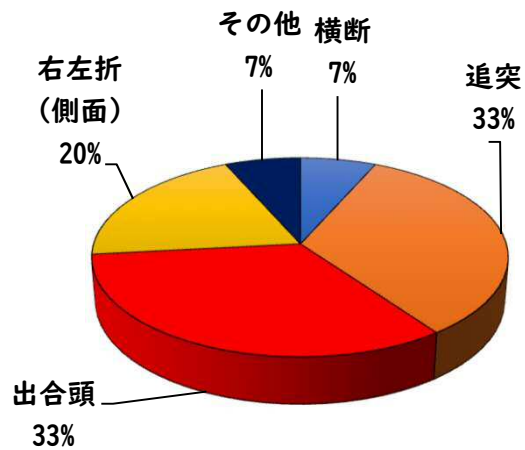

1 学区内の重点犯罪認知件数

【4月中 0 件】

【1月～4月 4件】

○ 学区内の状況

4月の重点犯罪の発生は、ありませんでした。

引き続き、
防犯対策をお願い
します。

※4月の学区内刑法犯総数 0 件

※1月～4月の学区内刑法犯総数 7 件

2 西区内の重点犯罪認知件数

【4月中 26 件】

【1月～4月 162 件】

住宅対象侵入盗	0 件
その他侵入盗	4 件
ひったくり	0 件
自動車盗	0 件
オートバイ盗	0 件
自転車盗	15 件
車上ねらい	2 件
部品ねらい	1 件
特殊詐欺	4 件

※4月の西区内刑法犯総数 79 件

※1～4月の西区内刑法犯総数 389 件

3 西警察署からのお願い

4月中、架空請求やオレオレ詐欺等4件の被害や、特殊詐欺の犯人からの前兆電話が多発しました。

特殊詐欺被害は、犯人と会話をするこゝでだまされます。

【犯人と直接会話をしない対策⇒固定電話を留守番電話設定】

にすることが被害防止のポイントです。

「私はだまされない。」「被害にあわない。」

と被害者の約84%が思っています。

一人で判断せず、家族や警察に相談しましょう。

こちらから
閲覧できます

1 学区内の人身交通事故発生状況

【4月中 6件】

【1月～4月 15件】

○ 学区内の状況

- 出合頭 死亡事故
- 新道二丁目地内普通乗用×中型貨物
- 側面 軽傷
- 新道二丁目地内普通乗用×普通貨物
- 出合頭 軽傷
- 幅下二丁目地内普通乗用×自転車
- 浅間一丁目地内普通乗用×自転車
- 押切一丁目地内普通乗用×自転車
- 追突 軽傷
- 浅間一丁目地内普通乗用×普通貨物

2 西区内の人身交通事故発生状況

【総数109件、4月中に28件発生】