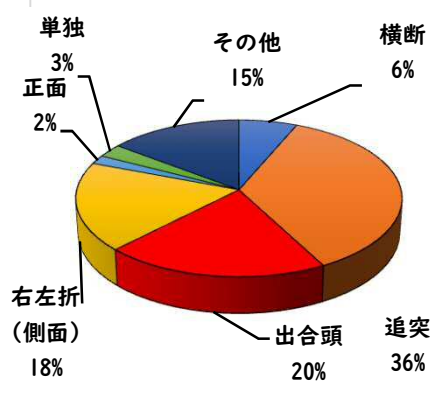

2 西区内の重点犯罪認知件数

【4月中 26 件】

【1月～4月 162 件】

住宅対象侵入盗	0 件
その他侵入盗	4 件
ひったくり	0 件
自動車盗	0 件
オートバイ盗	0 件
自転車盗	15 件
車上ねらい	2 件
部品ねらい	1 件
特殊詐欺	4 件

※4月の西区内刑法犯総数 79 件

※1～4月の西区内刑法犯総数 389 件

3 西警察署からのお願い

4月中、架空請求やオレオレ詐欺等4件の被害や、特殊詐欺の犯人からの前兆電話が多発しました。

【4月中 6件】

【1月～4月 15件】

○ 学区内の状況

- 出合頭 死亡事故
- 新道二丁目地内普通乗用×中型貨物
- 側面 軽傷
- 新道二丁目地内普通乗用×普通貨物
- 出合頭 軽傷
- 幅下二丁目地内普通乗用×自転車
- 浅間一丁目地内普通乗用×自転車
- 押切一丁目地内普通乗用×自転車
- 追突 軽傷
- 浅間一丁目地内普通乗用×普通貨物

2 西区内の人身交通事故発生状況

【総数109件、4月中に28件発生】

3 西警察署からのお願い

【速度違反、飲酒運転取締強化中】

5月は、穏やかな気候が続く、レジャーや観光目的で外出する機会が増えるほか、多くの方が散歩、買物等で外出することが予想されます。

ドライブやツーリング等、お出掛けの際は無理のない運転計画を立てスピードを控えるなど安全運転をお願いします。