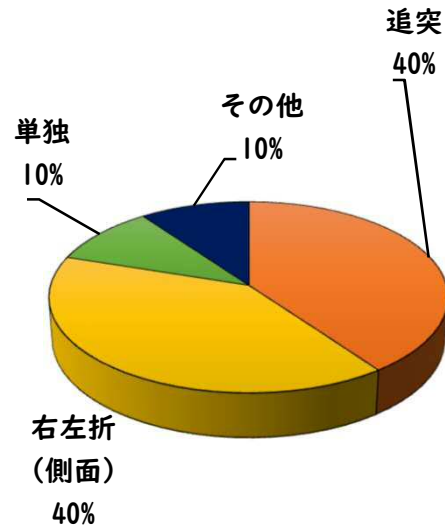

2 西区内の重点犯罪認知件数

【10月中 80 件】

【1月～10月 558 件】

住宅対象侵入盗	3 件
その他侵入盗	1 件
ひったくり	0 件
自動車盗	1 件
オートバイ盗	1 件
自転車盗	66 件
車上ねらい	4 件
部品ねらい	3 件
特殊詐欺	1 件

※10月の西区内刑法犯総数 133 件

※1～10月の西区内刑法犯総数 1160 件

3 西警察署からのお願い

【自転車盗の約70%が無施錠での被害です！】

10月中、自転車盗被害が66件発生しました。
本年の自転車盗被害件数は、388件になります。
前年同期比で192件(98%)の増加です。

- ・ ワイヤ錠等の補助錠を活用し、ツーロック対策を実践しましょう。
- ・ 自宅やマンション駐輪場から盗まれる被害も多いことから自転車に駐輪する時は、必ず鍵をかけましょう。

こちらから
閲覧できます

1 学区内の人身交通事故発生状況

【10月中 3件】

○ 学区内の状況

側面 軽傷

則武新町三丁目地内

普乗用×自転車

菊井一丁目地内

普貨物×普自二

その他 軽傷

牛島町地内

普乗用×普乗用

【1月～10月 10件】

2 西区内の人身交通事故発生状況

【総数320件、10月中に36件発生】

3 西警察署からのお願い

【11月は、交通死亡事故死者数が年間最多月！】

《過去5年》車両から見た歩行者の横断進行方向等

○車両から見て右から横断してくる歩行者が7割以上

○高齢歩行者が8割以上