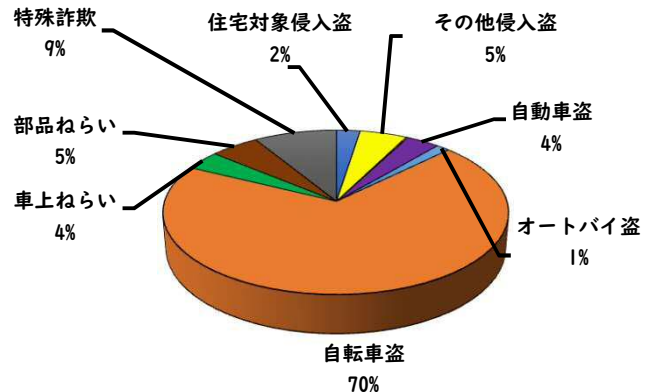

1 学区内の重点犯罪認知件数

【10月中 7 件】

【1月～10月 35件】

○ 学区内の状況

・ 自転車盗 7件

ツーロックが
安心です！

※10月の学区内刑法犯総数 9 件

※1月～10月の学区内刑法犯総数 89 件

2 西区内の重点犯罪認知件数

【10月中 80 件】

【1月～10月 558 件】

住宅対象侵入盗	3 件
その他侵入盗	1 件
ひったくり	0 件
自動車盗	1 件
オートバイ盗	1 件
自転車盗	66 件
車上ねらい	4 件
部品ねらい	3 件
特殊詐欺	1 件

※10月の西区内刑法犯総数 133 件

※1～10月の西区内刑法犯総数 1160 件

3 西警察署からのお願い

【自転車盗の約70%が無施錠での被害です！】

10月中、自転車盗被害が66件発生しました。
本年の自転車盗被害件数は、388件になります。
前年同期比で192件(98%)の増加です。

- ・ ワイヤ錠等の補助錠を活用し、ツーロック対策を実践しましょう。
- ・ 自宅やマンション駐輪場から盗まれる被害も多いことから自転車に駐輪する時は、必ず鍵をかけましょう。

こちらから
閲覧できます

1 学区内の人身交通事故発生状況

【10月中 3件】

○ 学区内の状況

【1月～10月 10件】

2 西区内の人身交通事故発生状況

【総数320件、10月中に36件発生】

3 西警察署からのお願い

【11月は、交通死亡事故死者数が年間最多月！】

《過去5年》車両から見た歩行者の横断進行方向等

○車両から見て右から横断してくる歩行者が7割以上

○高齢歩行者が8割以上