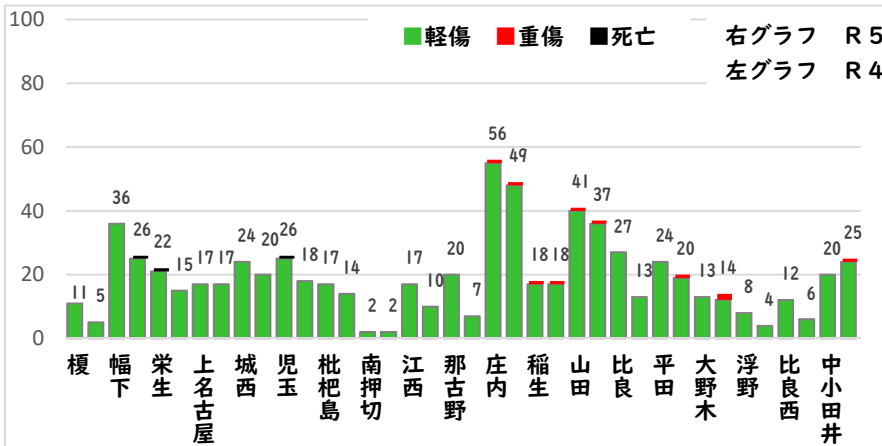

10月中、自転車盗被害が66件発生しました。
本年の自転車盗被害件数は、388件になります。
前年同期比で192件(98%)の増加です。

- ・ ワイヤ錠等の補助錠を活用し、ツーロック対策を実践しましょう。
- ・ 自宅やマンション駐輪場から盗まれる被害も多いことから自転車に駐輪する時は、必ず鍵をかけましょう。

こちらから
閲覧できます

1 学区内の人身交通事故発生状況

【10月中 3件】

○ 学区内の状況

側面 軽傷

則武新町三丁目地内

普乗用×自転車

菊井一丁目地内

普貨物×普自二

その他 軽傷

牛島町地内

普乗用×普乗用

【1月～10月 10件】

2 西区内の人身交通事故発生状況

【総数320件、10月中に36件発生】

3 西警察署からのお願い

【11月は、交通死亡事故死者数が年間最多月！】

《過去5年》車両から見た歩行者の横断進行方向等

○車両から見て右から横断してくる歩行者が7割以上

○高齢歩行者が8割以上