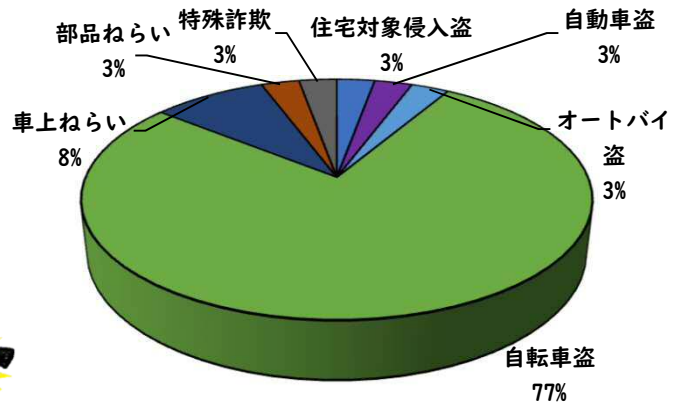

1 学区内の重点犯罪認知件数

【10月中 7 件】

【1月～10月 35件】

○ 学区内の状況

・ 自転車盗 7件

ツーロックが
安心です！

※10月の学区内刑法犯総数 9 件

※1月～10月の学区内刑法犯総数 89 件

2 西区内の重点犯罪認知件数

【10月中 80 件】

【1月～10月 558 件】

住宅対象侵入盗	3 件
その他侵入盗	1 件
ひったくり	0 件
自動車盗	1 件
オートバイ盗	1 件
自転車盗	66 件
車上ねらい	4 件
部品ねらい	3 件
特殊詐欺	1 件

※10月の西区内刑法犯総数 133 件

※1～10月の西区内刑法犯総数 1160 件

3 西警察署からのお願い

【自転車盗の約70%が無施錠での被害です！】

10月中、自転車盗被害が66件発生しました。
本年の自転車盗被害件数は、388件になります。
前年同期比で192件(98%)の増加です。

- ・ ワイヤ錠等の補助錠を活用し、ツーロック対策を実践しましょう。
- ・ 自宅やマンション駐輪場から盗まれる被害も多いことから自転車に駐輪する時は、必ず鍵をかけましょう。

こちらから
閲覧できます

1 学区内の人身交通事故発生状況

【10月中 3件】

○ 学区内の状況

【1月～10月 10件】

2 西区内の人身交通事故発生状況

【総数320件、10月中に36件発生】

3 西警察署からのお願い

【11月は、交通死亡事故死者数が年間最多月！】

《過去5年》車両から見た歩行者の横断進行方向等

○車両から見て右から横断してくる歩行者が7割以上

○高齢歩行者が8割以上