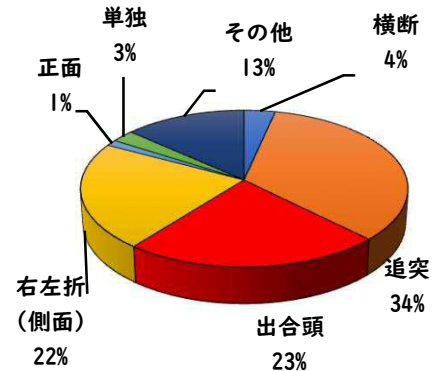

2 西区内の重点犯罪認知件数

【10月中 80 件】

【1月～10月 558 件】

住宅対象侵入盗	3 件
その他侵入盗	1 件
ひったくり	0 件
自動車盗	1 件
オートバイ盗	1 件
自転車盗	66 件
車上ねらい	4 件
部品ねらい	3 件
特殊詐欺	1 件

※10月の西区内刑法犯総数 133 件

※1～10月の西区内刑法犯総数 1160 件

3 西警察署からのお願い

【自転車盗の約70%が無施錠での被害です！】

10月中、自転車盗被害が66件発生しました。
本年の自転車盗被害件数は、388件になります。
前年同期比で192件(98%)の増加です。

- ・ ワイヤ錠等の補助錠を活用し、ツーロック対策を実践しましょう。
- ・ 自宅やマンション駐輪場から盗まれる被害も多いことから自転車に駐輪する時は、必ず鍵をかけましょう。

こちらから
閲覧できます

1 学区内の人身交通事故発生状況

【10月中 3件】

○ 学区内の状況

側面 軽傷

則武新町三丁目地内

普乗用×自転車

菊井一丁目地内

普貨物×普自二

その他 軽傷

牛島町地内

普乗用×普乗用

【1月～10月 10件】

2 西区内の人身交通事故発生状況

【総数320件、10月中に36件発生】

3 西警察署からのお願い

【11月は、交通死亡事故死者数が年間最多月！】

《過去5年》車両から見た歩行者の横断進行方向等

○車両から見て右から横断してくる歩行者が7割以上

○高齢歩行者が8割以上