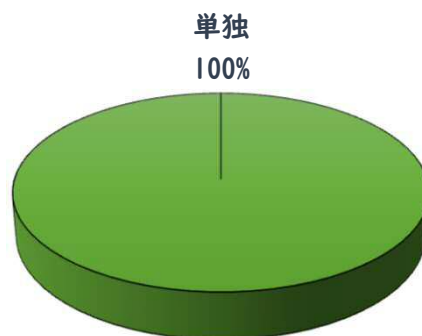

2 西区内の重点犯罪認知件数

【2月中 56 件】

- 住宅対象侵入盗 2 件
- その他侵入盗 2 件
- 自動車盗 0 件
- 万引き 11 件
- 自転車盗 26 件
- 車上ねらい 4 件
- 部品ねらい 3 件
- 特殊詐欺 8 件

【1月～12月 122 件】

※2月の西区内刑法犯総数 87 件

※1～12月の西区内刑法犯総数 204 件

3 西警察署からのお願い

【特殊詐欺被害が多発！】

2月中特殊詐欺被害が8件発生しました。

金融機関職員や区役所職員等を騙る犯人からの電話にだまされ、封筒に入れたキャッシュカードをすり替えられる手口が6件、息子を騙るオレオレ詐欺、医療費の還付金詐欺被害の他、前兆電話も多数発生しています。

☆在宅時も固定電話を留守番電話設定にする！

☆一人で判断せず、家族や警察に相談する！

こちらから
閲覧できます

1 学区内の人身交通事故発生状況

【2月中 1件】

【1月~12月 1件】

○ 学区内の状況

単独 軽傷

菊井二丁目地内

普貨物×歩行者

2 西区内の人身交通事故発生状況

【総数52件、2月中に25件発生】

3 西警察署からのお願い

【3月から4月にかけて、自動車死者が多発傾向！】