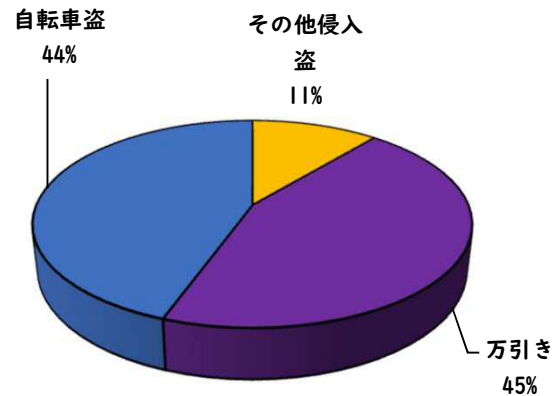

1 学区内の重点犯罪認知件数

【2月中 4 件】

○ 学区内の状況

- ・ 侵入盗その他 1 件
- ・ 万引き 2 件
- ・ 自転車盗 1 件

ツーロックが、
安心です！

【1月～12月 9 件】

※2月の学区内刑法犯総数 6 件

※1月～12月の学区内刑法犯総数 14 件

2 西区内の重点犯罪認知件数

【2月中 56 件】

- 住宅対象侵入盗 2 件
- その他侵入盗 2 件
- 自動車盗 0 件
- 万引き 11 件
- 自転車盗 26 件
- 車上ねらい 4 件
- 部品ねらい 3 件
- 特殊詐欺 8 件

【1月～12月 122 件】

※2月の西区内刑法犯総数 87 件

※1～12月の西区内刑法犯総数 204 件

3 西警察署からのお願い

【特殊詐欺被害が多発！】