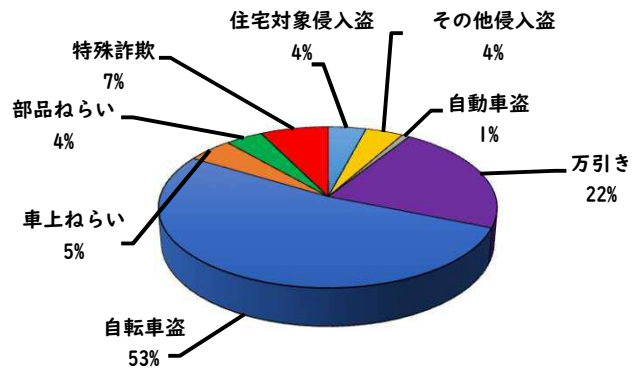

1 学区内の重点犯罪認知件数

【2月中 4 件】

○ 学区内の状況

- ・ 侵入盗その他 1 件
- ・ 万引き 2 件
- ・ 自転車盗 1 件

ツーロックが、
安心です！

【1月～12月 9 件】

※2月の学区内刑法犯総数 6 件

※1月～12月の学区内刑法犯総数 14 件

2 西区内の重点犯罪認知件数

【2月中 56 件】

- 住宅対象侵入盗 2 件
- その他侵入盗 2 件
- 自動車盗 0 件
- 万引き 11 件
- 自転車盗 26 件
- 車上ねらい 4 件
- 部品ねらい 3 件
- 特殊詐欺 8 件

【1月～12月 122 件】

※2月の西区内刑法犯総数 87 件

※1～12月の西区内刑法犯総数 204 件

3 西警察署からのお願い

【特殊詐欺被害が多発！】

○ 学区内の状況

単独 軽傷

菊井二丁目地内

普貨物×歩行者

2 西区内の人身交通事故発生状況

【総数52件、2月中に25件発生】

3 西警察署からのお願い

【3月から4月にかけて、自動車死者が多発傾向！】