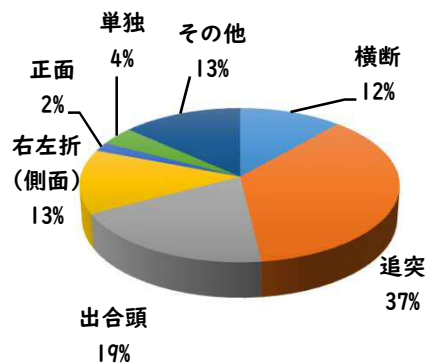

2 西区内の重点犯罪認知件数

【2月中 56 件】

- 住宅対象侵入盗 2 件
- その他侵入盗 2 件
- 自動車盗 0 件
- 万引き 11 件
- 自転車盗 26 件
- 車上ねらい 4 件
- 部品ねらい 3 件
- 特殊詐欺 8 件

【1月～12月 122 件】

※2月の西区内刑法犯総数 87 件

※1～12月の西区内刑法犯総数 204 件

3 西警察署からのお願い

【特殊詐欺被害が多発！】

2月中特殊詐欺被害が8件発生しました。

金融機関職員や区役所職員等を騙る犯人からの電話にだまされ、封筒に入れたキャッシュカードをすり替えられる手口が6件、息子を騙るオレオレ詐欺、医療費の還付金詐欺被害の他、前兆電話も多数発生しています。

☆在宅時も固定電話を留守番電話設定にする！

☆一人で判断せず、家族や警察に相談する！

こちらから
閲覧できます

1 学区内の人身交通事故発生状況

【2月中 1件】

【1月~12月 1件】

○ 学区内の状況

単独 軽傷

菊井二丁目地内

普貨物×歩行者

2 西区内の人身交通事故発生状況

【総数52件、2月中に25件発生】

3 西警察署からのお願い

【3月から4月にかけて、自動車死者が多発傾向！】

3月は、年度末の決算期を控え経済活動が活発化し、業務車両を始めとした自動車に関連する交通事故の多発が、予測されます。

シートベルトを正しく装着し、いつも以上に速度を控え、安全運転を心がけましょう。

夕暮れ時の前照灯早めの点灯をお願いします。
(3月の点灯時刻の目安は午後5時です。)