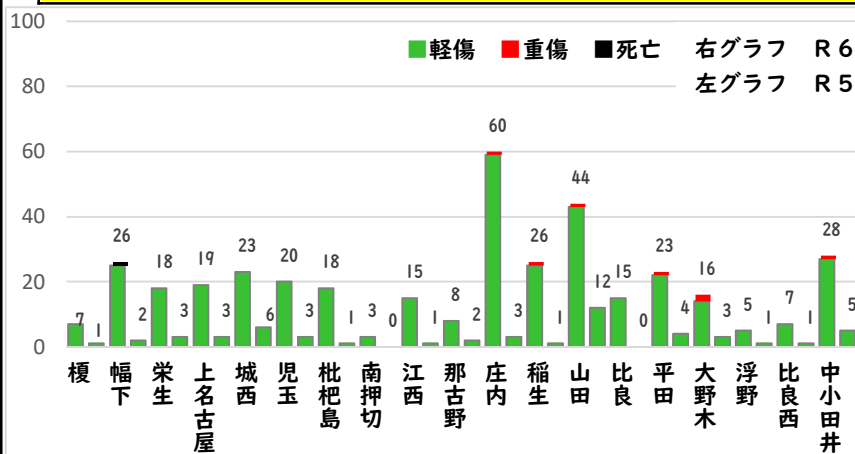

○ 学区内の状況

単独 軽傷

菊井二丁目地内

普貨物×歩行者

2 西区内の人身交通事故発生状況

【総数52件、2月中に25件発生】

3 西警察署からのお願い

【3月から4月にかけて、自動車死者が多発傾向！】

3月は、年度末の決算期を控え経済活動が活発化し、業務車両を始めとした自動車に関連する交通事故の多発が、予測されます。

シートベルトを正しく装着し、いつも以上に速度を控え、安全運転を心がけましょう。

夕暮れ時の前照灯早めの点灯をお願いします。
(3月の点灯時刻の目安は午後5時です。)