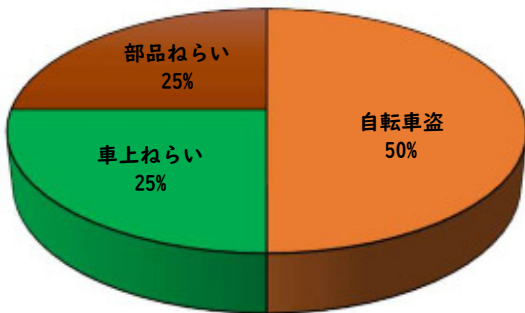

1 3月の犯罪発生 (主要犯罪)

【学区内 4 件】

※学区内刑法犯の総数13件

【西区内 69 件】

※西区内刑法犯の総数181件

2 3月の犯罪発生件数 (主要犯罪)

○ 学区内の状況

・3月中の主要犯罪(右の犯罪)の発生はありませんでした。

今後も防犯対策をお願いします。

西区内(総数 16 件)	
住宅対象侵入盗	2 件
その他侵入盗	1 件
ひったくり	1 件
自動車盗	3 件
オートバイ盗	1 件
自転車盗	8 件
車上ねらい	1 件
部品ねらい	2 件
特殊詐欺	1 件

※西区内3月の刑法犯総数 56 件

3 西警察署からのお願い

自動車盗被害が多発!

自動車盗被害が本年に入り12件発生しています。

防犯対策の基本は、「鍵をかけること」です。第一に施錠確認をし、次にハンドル固定装置やタイヤ固定装置等で、施錠対策の強化をお願いします。

2 西区内の人身交通事故の発生状況 (3月)

【総数 107件】 3月中に 45件発生

3 西警察署からのお願い

みんなで守ろう交通ルール。

4月は、年度始めの月であり、多くの方が入学、就職、転勤など新しい生活をスタートさせる季節です。地理不案内な道を行き交うドライバーや歩行者等が多くなりますので、心にゆとりを持って、より一層の安全行動を心掛け、悲しい交通事故を1件でも多く減らしていきましょう。