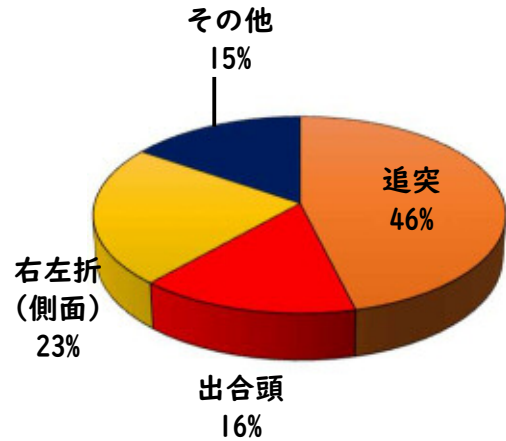

1 3月の犯罪発生 (主要犯罪)

【学区内 4 件】

※学区内刑法犯の総数13件

【西区内 69 件】

※西区内刑法犯の総数181件

2 3月の犯罪発生件数 (主要犯罪)

○ 学区内の状況

・3月中の主要犯罪(右の犯罪)の発生はありませんでした。

今後も防犯対策をお願いします。

西区内(総数 16 件)	
住宅対象侵入盗	2 件
その他侵入盗	1 件
ひったくり	1 件
自動車盗	3 件
オートバイ盗	1 件
自転車盗	8 件
車上ねらい	1 件
部品ねらい	2 件
特殊詐欺	1 件

※西区内3月の刑法犯総数 56 件

3 西警察署からのお願い

自動車盗被害が多発!

自動車盗被害が本年に入り12件発生しています。

防犯対策の基本は、「鍵をかけること」です。第一に施錠確認をし、次にハンドル固定装置やタイヤ固定装置等で、施錠対策の強化をお願いします。

施錠プラスワン(+1)対策を習慣づけましょう。

こちらから
閲覧できます

1 学区内の人身交通事故の発生状況 (3月)

【総数 13件】 3月中に 6件発生

- 交通事故発生地点
凡例
- 追突
 - 単独
 - 出合頭
 - 右左折
 - × 横断中
 - ↓ 正面
 - × その他

庄内小学校

【この地図の作成に当たっては、国土情報公表の承認を得て、同僚発行の基礎地図情報を使用し、(承認番号R24H61005)】

2 西区内の人身交通事故の発生状況 (3月)

【総数 107件】 3月中に 45件発生

3 西警察署からのお願い

みんなで守ろう交通ルール。

4月は、年度始めの月であり、多くの方が入学、就職、転勤など新しい生活をスタートさせる季節です。地理不案内な道を行き交うドライバーや歩行者等が多くなりますので、心にゆとりを持って、より一層の安全行動を心掛け、悲しい交通事故を1件でも多く減らしていきましょう。