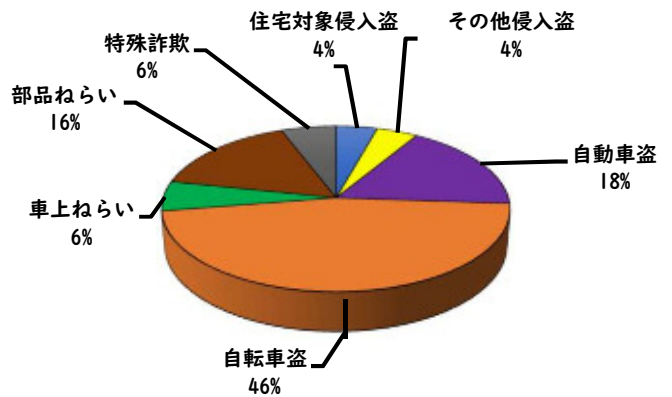

1 3月の犯罪発生 (主要犯罪)

【学区内 4 件】

※学区内刑法犯の総数13件

【西区内 69 件】

※西区内刑法犯の総数181件

2 3月の犯罪発生件数 (主要犯罪)

○ 学区内の状況

・3月中の主要犯罪(右の犯罪)の発生はありませんでした。

今後も防犯対策をお願いします。

西区内(総数 16 件)	
住宅対象侵入盗	2 件
その他侵入盗	1 件
ひったくり	1 件
自動車盗	3 件
オートバイ盗	1 件
自転車盗	8 件
車上ねらい	1 件
部品ねらい	2 件
特殊詐欺	1 件

※西区内3月の刑法犯総数 56 件

3 西警察署からのお願い

自動車盗被害が多発!

自動車盗被害が本年に入り12件発生しています。

防犯対策の基本は、「鍵をかけること」です。第一に施錠確認をし、次にハンドル固定装置やタイヤ固定装置等で、施錠対策の強化をお願いします。

施錠プラスワン(+1)対策を習慣づけましょう。

こちらから
閲覧できます

1 学区内の人身交通事故の発生状況 (3月)

【総数 13件】 3月中に 6件発生

- 交通事故発生地点
凡例
- 追突
 - 単独
 - 出合頭
 - 右左折
 - × 横断中
 - ↓ 正面
 - × その他

庄内小学校

【この地図の作成に当たっては、国土情報公表の承認を得て、同僚発行の基礎地図情報を使用し、(承認番号R24H61005)】

2 西区内の人身交通事故の発生状況 (3月)

【総数 107件】 3月中に 45件発生

3 西警察署からのお願い

みんなで守ろう交通ルール。

4月は、年度始めの月であり、多くの方が入学、就職、転勤など新しい生活をスタートさせる季節です。地理不案内な道を行き交うドライバーや歩行者等が多くなりますので、心にゆとりを持って、より一層の安全行動を心掛け、悲しい交通事故を1件でも多く減らしていきましょう。