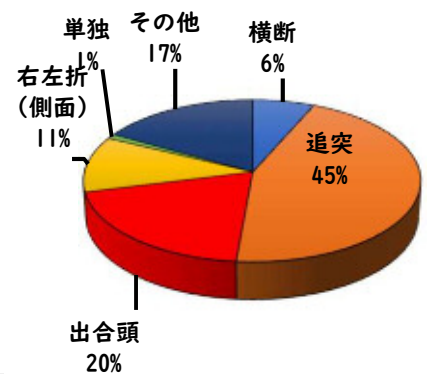

1 3月の犯罪発生 (主要犯罪)

【学区内 4 件】

※学区内刑法犯の総数13件

【西区内 69 件】

※西区内刑法犯の総数181件

2 3月の犯罪発生件数 (主要犯罪)

○ 学区内の状況

・3月中の主要犯罪(右の犯罪)の発生はありませんでした。

今後も防犯対策をお願いします。

西区内(総数 16 件)	
住宅対象侵入盗	2 件
その他侵入盗	1 件
ひったくり	1 件
自動車盗	3 件
オートバイ盗	1 件
自転車盗	8 件
車上ねらい	1 件
部品ねらい	2 件
特殊詐欺	1 件

※西区内3月の刑法犯総数 56 件

3 西警察署からのお願い

自動車盗被害が多発!

自動車盗被害が本年に入り12件発生しています。

防犯対策の基本は、「鍵をかけること」です。第一に施錠確認をし、次にハンドル固定装置やタイヤ固定装置等で、施錠対策の強化をお願いします。

施錠プラスワン(+1)対策を習慣づけましょう。

こちらから
閲覧できます

1 学区内の人身交通事故の発生状況 (3月)

【総数 13件】 3月中に 6件発生

- 交通事故発生地点
凡例
- 追突
 - 単独
 - 出合頭
 - 右左折
 - × 横断中
 - ↓ 正面
 - × その他

庄内小学校

【この地図の作成に当たっては、国土情報公表の承認を得て、同僚発行の基礎地図情報を使用し、(承認番号R24H61005)】

2 西区内の人身交通事故の発生状況 (3月)

【総数 107件】 3月中に 45件発生

3 西警察署からのお願い

みんなで守ろう交通ルール。

4月は、年度始めの月であり、多くの方が入学、就職、転勤など新しい生活をスタートさせる季節です。地理不案内な道を行き交うドライバーや歩行者等が多くなりますので、心にゆとりを持って、より一層の安全行動を心掛け、悲しい交通事故を1件でも多く減らしていきましょう。