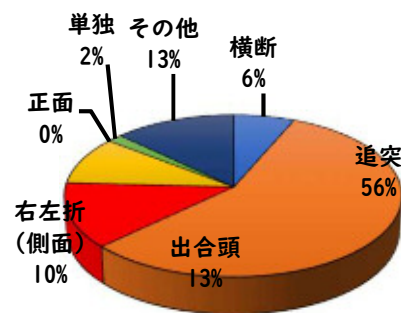

1 2月の犯罪発生(主要罪種)

【学区内 件】

今年に入って発生はありません

【西区内 53 件】

※学区内刑法犯の総数2件

※西区内刑法犯の総数125件

2 2月の犯罪発生件数(主要罪種)

○ 学区内の状況

・2月中の主要犯罪(右の犯罪)の発生はありませんでした。

今後も防犯対策を
お願いします。

西区内(総数 36 件)	
住宅対象侵入盗	1 件
その他侵入盗	1 件
ひったくり	1 件
自動車盗	3 件
オートバイ盗	1 件
自転車盗	19 件
車上ねらい	3 件
部品ねらい	8 件
特殊詐欺	2 件

※西区内2月の刑法犯総数 71 件

3 西警察署からのお願い

特殊詐欺の前兆電話が急増

区役所職員を騙る還付金詐欺電話や百貨店等を騙りキャッシュカードをだまし取る詐欺の前兆電話が急増しています。

- ・「還付金」+「ATM」は詐欺です。役所の窓口で直接問い合わせましょう!
- ・他人に暗証番号は教えない。他人にキャッシュカードを渡さない!

こちらから
閲覧できます

1 学区内の人身交通事故の発生状況(2月)

南押切小学校

交通事故
発生地点
凡例

- 追突
- 単独
- 出合頭
- 右左折
- × 横断中
- ↓ 正面
- × その他

【総数 2件】 2月中に 1件発生

その他
50%

【この地図の作成に当たっては、国土院の地図データ、同院発行の基礎地図情報を利用した。(承認番号 R2JHs10005)】

2 西区内の人身交通事故の発生状況(2月)

【総数 62件】 2月中に 29件発生

3 西警察署からのお願い

春休みを向かえ子どもたちの飛び出しに注意

西区内では人身事故が、前年対比で減少していますが、3月は学校が春休みに入り、子どもの事故が懸念されます。

公園などの近くでは子どもの飛び出しに注意し、ゆとりある運転に努めましょう。