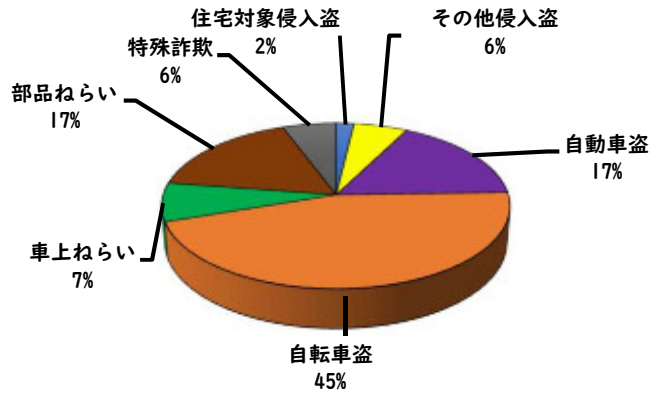

1 2月の犯罪発生(主要罪種)

【学区内 件】

今年に入って発生はありません

【西区内 53 件】

※学区内刑法犯の総数2件

※西区内刑法犯の総数125件

2 2月の犯罪発生件数(主要罪種)

○ 学区内の状況

・2月中の主要犯罪(右の犯罪)の発生はありませんでした。

今後も防犯対策を
お願いします。

西区内(総数 36 件)	
住宅対象侵入盗	1 件
その他侵入盗	1 件
ひったくり	1 件
自動車盗	3 件
オートバイ盗	1 件
自転車盗	19 件
車上ねらい	3 件
部品ねらい	8 件
特殊詐欺	2 件

※西区内2月の刑法犯総数 71 件

3 西警察署からのお願い

特殊詐欺の前兆電話が急増

区役所職員を騙る還付金詐欺電話や百貨店等を騙りキャッシュカードをだまし取る詐欺の前兆電話が急増しています。

- ・「還付金」+「ATM」は詐欺です。役所の窓口で直接問い合わせましょう!
- ・他人に暗証番号は教えない。他人にキャッシュカードを渡さない!

こちらから
閲覧できます

1 学区内の人身交通事故の発生状況(2月)

南押切小学校

交通事故
発生地点
凡例

- 追突
- 単独
- 出合頭
- 右左折
- × 横断中
- ↓ 正面
- × その他

【総数 2件】 2月中に 1件発生

その他
50%

【この地図の作成に当たっては、国土院の地図データ、同院発行の基礎地図情報を利用した。(承認番号 R2JHs10005)】

2 西区内の人身交通事故の発生状況(2月)

【総数 62件】 2月中に 29件発生

3 西警察署からのお願い

春休みを向かえ子どもたちの飛び出しに注意

西区内では人身事故が、前年対比で減少していますが、3月は学校が春休みに入り、子どもの事故が懸念されます。

公園などの近くでは子どもの飛び出しに注意し、ゆとりある運転に努めましょう。