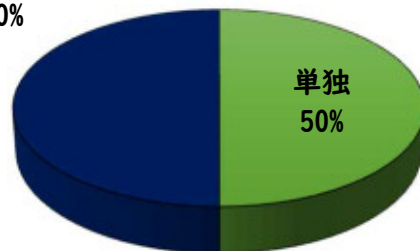

- ・「還付金」+「ATM」は詐欺です。役所の窓口で直接問い合わせましょう!
- ・他人に暗証番号は教えない。他人にキャッシュカードを渡さない!

こちらから
閲覧できます

1 学区内の人身交通事故の発生状況(2月)

南押切小学校

交通事故
発生地点
凡例

- 追突
- 単独
- 出合頭
- 右左折
- × 横断中
- ↓ 正面
- × その他

【総数 2件】 2月中に 1件発生

その他
50%

【この地図の作成に当たっては、国土院の地図データ、同院発行の基礎地図情報を利用した。(承認番号 R2JHs10005)】

2 西区内の人身交通事故の発生状況(2月)

【総数 62件】 2月中に 29件発生

3 西警察署からのお願い

春休みを向かえ子どもたちの飛び出しに注意

西区内では人身事故が、前年対比で減少していますが、3月は学校が春休みに入り、子どもの事故が懸念されます。

公園などの近くでは子どもの飛び出しに注意し、ゆとりある運転に努めましょう。