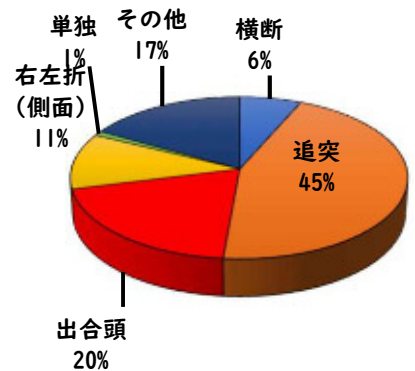

1 3月の犯罪発生 (主要犯罪)

【学区内 3 件】

※学区内刑法犯の総数 6 件

【西区内 69 件】

※西区内刑法犯の総数 125 件

2 3月の犯罪発生件数 (主要犯罪)

○ 学区内の状況

・3月中の主要罪種 (右の犯罪) の発生はありませんでした。

西区内 (総数 16 件)	
住宅対象侵入盗	2 件
その他侵入盗	1 件
ひったくり	1 件
自動車盗	3 件
オートバイ盗	1 件
自転車盗	8 件
車上ねらい	1 件
部品ねらい	2 件
特殊詐欺	1 件

※西区内3月の刑法犯総数 56 件

今後とも防犯対策をお願いします。

3 西警察署からのお願い

自動車盗被害が多発!

自動車盗被害が本年に入り 12 件発生しています。

防犯対策の基本は、「鍵をかけること」です。第一に施錠確認をし、次にハンドル固定装置やタイヤ固定装置等で、施錠対策の強化をお願いします。

施錠プラスワン(+1)対策を習慣づけましょう。

こちらから閲覧できます

1 学区内の人身交通事故の発生状況 (3月)

平田小学校

交通事故発生地点凡例

- 追突
- 単独
- 出合頭
- 右左折
- × 横断中
- ↓ 正面
- × その他

【総数 7件】 3月中に6件発生

【この地図の作成に当たっては、国土院院長の承認を経て、同院発行の基礎地図情報を使用した。(商標番号 2A06 1005)】

2 西区内の人身交通事故の発生状況 (3月)

【総数 107件】 3月中に45件発生

3 西警察署からのお願い

みんなで守ろう交通ルール。

4月は、年度始めの月であり、多くの方が入学、就職、転勤など新しい生活をスタートさせる季節です。地理不案内な道を行き交うドライバーや歩行者等が多くなりますので、心にゆとりを持って、より一層の安全行動を心掛け、悲しい交通事故を1件でも多く減らしていきましょう。