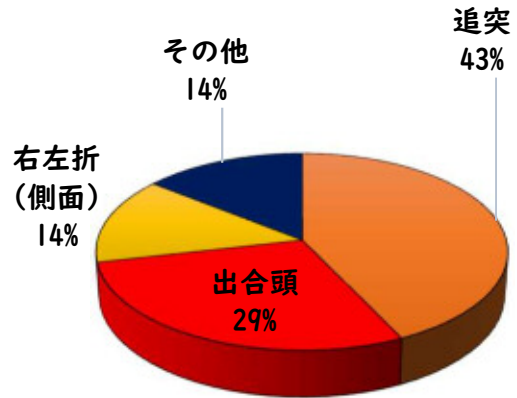

西区内 (総数 16 件)	
住宅対象侵入盗	2 件
その他侵入盗	1 件
ひったくり	1 件
自動車盗	3 件
オートバイ盗	1 件
自転車盗	8 件
車上ねらい	1 件
部品ねらい	2 件
特殊詐欺	1 件

※西区内3月の刑法犯総数 56 件

今後とも防犯対策をお願いします。

3 西警察署からのお願い

自動車盗被害が多発!

自動車盗被害が本年に入り 12 件発生しています。

防犯対策の基本は、「鍵をかけること」です。第一に施錠確認をし、次にハンドル固定装置やタイヤ固定装置等で、施錠対策の強化をお願いします。

施錠プラスワン(+1)対策を習慣づけましょう。

こちらから閲覧できます

1 学区内の人身交通事故の発生状況 (3月)

平田小学校

交通事故発生地点凡例

- 追突
- 単独
- 出合頭
- 右左折
- × 横断中
- ↓ 正面
- × その他

【総数 7件】 3月中に6件発生

【この地図の作成に当たっては、国土院院長の承認を経て、同院発行の基礎地図情報を使用した。(商標番号 2A06 1005)】

2 西区内の人身交通事故の発生状況 (3月)

【総数 107件】 3月中に45件発生

3 西警察署からのお願い

みんなで守ろう交通ルール。

4月は、年度始めの月であり、多くの方が入学、就職、転勤など新しい生活をスタートさせる季節です。地理不案内な道を行き交うドライバーや歩行者等が多くなりますので、心にゆとりを持って、より一層の安全行動を心掛け、悲しい交通事故を1件でも多く減らしていきましょう。