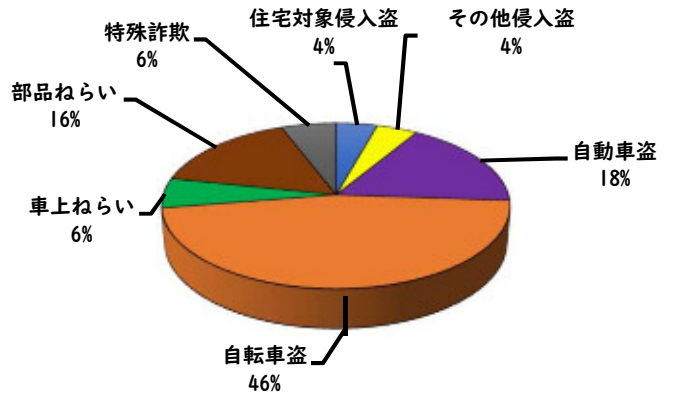

1 3月の犯罪発生 (主要犯罪)

【学区内 3 件】

※学区内刑法犯の総数 6 件

【西区内 69 件】

※西区内刑法犯の総数 125 件

2 3月の犯罪発生件数 (主要犯罪)

○ 学区内の状況

・3月中の主要罪種 (右の犯罪) の発生はありませんでした。

西区内 (総数 16 件)	
住宅対象侵入盗	2 件
その他侵入盗	1 件
ひったくり	1 件
自動車盗	3 件
オートバイ盗	1 件
自転車盗	8 件
車上ねらい	1 件
部品ねらい	2 件
特殊詐欺	1 件

※西区内3月の刑法犯総数 56 件

今後とも防犯対策をお願いします。

3 西警察署からのお願い

自動車盗被害が多発!

自動車盗被害が本年に入り 12 件発生しています。

防犯対策の基本は、「鍵をかけること」です。第一に施錠確認をし、次にハンドル固定装置やタイヤ固定装置等で、施錠対策の強化をお願いします。

2 西区内の人身交通事故の発生状況 (3月)

【総数 107件】 3月中に45件発生

3 西警察署からのお願い

みんなで守ろう交通ルール。

4月は、年度始めの月であり、多くの方が入学、就職、転勤など新しい生活をスタートさせる季節です。地理不案内な道を行き交うドライバーや歩行者等が多くなりますので、心にゆとりを持って、より一層の安全行動を心掛け、悲しい交通事故を1件でも多く減らしていきましょう。