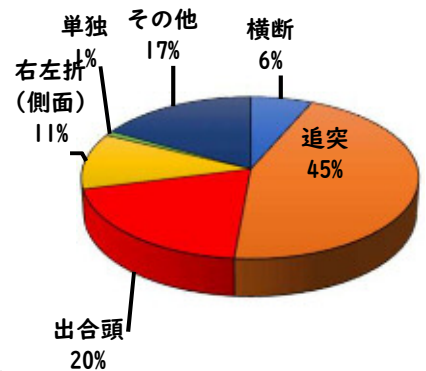

### ○ 学区内の状況

- ・自動車盗 1 件
- ・自転車盗 1 件
- ・部品ねらい 1 件

西区内 (総数 16 件)	
住宅対象侵入盗	2 件
その他侵入盗	1 件
ひったくり	1 件
自動車盗	3 件
オートバイ盗	1 件
自転車盗	8 件
車上ねらい	1 件
部品ねらい	2 件
特殊詐欺	1 件

※西区内3月の刑法犯総数 56 件

自動車盗難被害が発生しました！  
無施錠の自転車が盗られました。

## 3 西警察署からのお願い

自動車盗被害が多発！

自動車盗被害が本年に入り12件発生しています。

防犯対策の基本は、「鍵をかけること」です。  
第一に施錠確認をし、次にハンドル固定装置やタイヤ固定装置等で、施錠対策の強化をお願いします。

施錠プラスワン(+1)対策を習慣づけましょう。

こちらから  
閲覧できます

## 1 学区内の人身交通事故の発生状況 (3月)

比良小学校

交通事故発生地点凡例

- 追突
- 単独
- 出合頭
- 右左折
- × 横断中
- ↓ 正面
- × その他

【総数 5件】 3月中に 2件発生

なごや小学校区

【この地図の作成に当たっては、国土院の地図データ、同院発行の基礎地図情報を使用しました。】(原簿番号 R20Hs 100G5)

## 2 西区内の人身交通事故の発生状況 (3月)

【総数 107件】 3月中に 45件発生