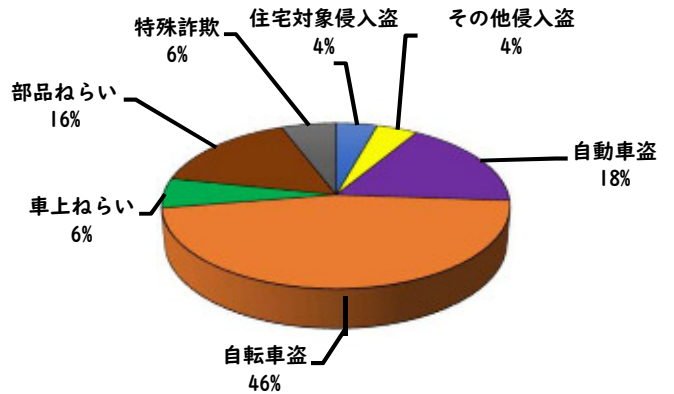

## 1 3月の犯罪発生 (主要犯罪)

【学区内 3 件】

※学区内刑法犯の総数 3 件

【西区内 69 件】

※西区内刑法犯の総数181件

## 2 3月の犯罪発生件数 (主要犯罪)

### ○ 学区内の状況

- ・自動車盗 1 件
- ・自転車盗 1 件
- ・部品ねらい 1 件

西区内 (総数 16 件)	
住宅対象侵入盗	2 件
その他侵入盗	1 件
ひったくり	1 件
自動車盗	3 件
オートバイ盗	1 件
自転車盗	8 件
車上ねらい	1 件
部品ねらい	2 件
特殊詐欺	1 件

※西区内3月の刑法犯総数 56 件

自動車盗難被害が発生しました！  
無施錠の自転車が盗られました。

## 2 西区内の人身交通事故の発生状況 (3月)

【総数 107件】 3月中に 45件発生