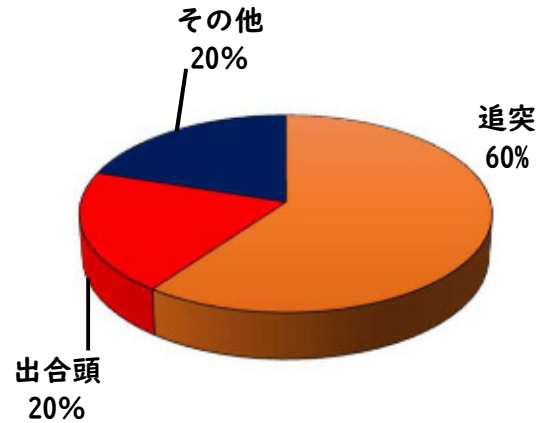

### ○ 学区内の状況

- ・自動車盗 1 件
- ・自転車盗 1 件
- ・部品ねらい 1 件

西区内 (総数 16 件)	
住宅対象侵入盗	2 件
その他侵入盗	1 件
ひったくり	1 件
自動車盗	3 件
オートバイ盗	1 件
自転車盗	8 件
車上ねらい	1 件
部品ねらい	2 件
特殊詐欺	1 件

※西区内3月の刑法犯総数 56 件

自動車盗難被害が発生しました！  
無施錠の自転車が盗られました。

## 3 西警察署からのお願い

自動車盗被害が多発！

自動車盗被害が本年に入り12件発生しています。

防犯対策の基本は、「鍵をかけること」です。  
第一に施錠確認をし、次にハンドル固定装置やタイヤ固定装置等で、施錠対策の強化をお願いします。

施錠プラスワン(+1)対策を習慣づけましょう。

こちらから  
閲覧できます

## 1 学区内の人身交通事故の発生状況 (3月)

比良小学校

交通事故発生地点凡例

- 追突
- 単独
- 出合頭
- 右左折
- × 横断中
- ↓ 正面
- × その他

【総数 5件】 3月中に 2件発生

なごや小学校区

【この地図の作成に当たっては、国土院の地図データ、同院発行の基礎地図情報を使用しました。】(原簿番号 R20Hs 100G5)

## 2 西区内の人身交通事故の発生状況 (3月)

【総数 107件】 3月中に 45件発生