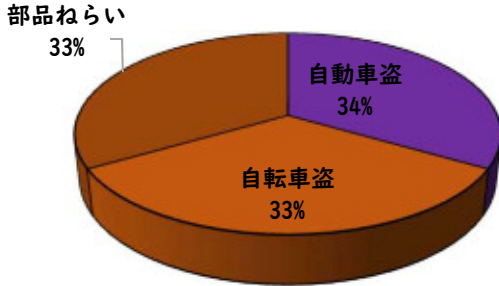

## 1 3月の犯罪発生 (主要犯罪)

【学区内 3 件】

※学区内刑法犯の総数 3 件

【西区内 69 件】

※西区内刑法犯の総数181件

## 2 3月の犯罪発生件数 (主要犯罪)

### ○ 学区内の状況

- ・自動車盗 1 件
- ・自転車盗 1 件
- ・部品ねらい 1 件

西区内 (総数 16 件)	
住宅対象侵入盗	2 件
その他侵入盗	1 件
ひったくり	1 件
自動車盗	3 件
オートバイ盗	1 件
自転車盗	8 件
車上ねらい	1 件
部品ねらい	2 件
特殊詐欺	1 件

※西区内3月の刑法犯総数 56 件

自動車盗難被害が発生しました！  
無施錠の自転車が盗られました。