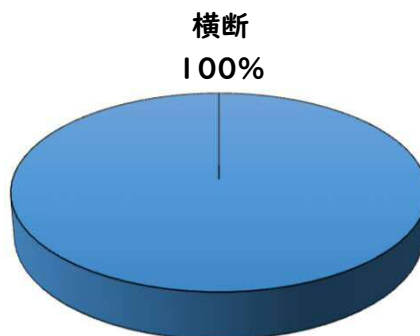

2 西区内の重点犯罪認知件数

【3月中 43 件】

【1月～12月 165 件】

- 住宅対象侵入盗 1 件
- その他侵入盗 1 件
- 自動車盗 2 件
- 万引き 9 件
- 自転車盗 24 件
- 車上ねらい 1 件
- 部品ねらい 0 件
- 特殊詐欺 5 件

※3月の西区内刑法犯総数 80 件

※1～12月の西区内刑法犯総数 284 件

3 西警察署からのお願い

【特殊詐欺被害が多発！】

3月中特殊詐欺被害を5件認知しました。

金融機関職員や区役所職員、警察官を騙る犯人からの電話にだまされ、封筒に入れたキャッシュカードを手渡したり、すり替えられる手口、息子を騙るオレオレ詐欺のほか、前兆電話も多数発生しています。

こちらから
閲覧できます

☆犯人と直接会話をしない対策⇒固定電話を留守番電話設定

1 学区内の人身交通事故発生状況

【3月中 0 件】

【1月～12月 1 件】

○ 学区内の状況

3月中の人身交通事故の発生は、ありませんでした。

引き続き、
安全運転で
お願いします。

2 西区内の人身交通事故発生状況

【総数91件、3月中に39件発生】

3 西警察署からのお願い

【新入学児童等を交通事故から守りましょう！】

4月は、新入学児童を始め、入学、就職、転勤など新しい生活をスタートさせる方が多くなる季節です。不慣れな道路を行き交うドライバーや歩行者等が多くなりますので、心にゆとりを持って安全行動に努めましょう。