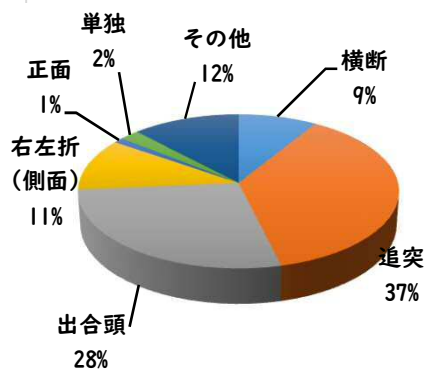

2 西区内の重点犯罪認知件数

【3月中 43 件】

【1月～12月 165 件】

- 住宅対象侵入盗 1 件
- その他侵入盗 1 件
- 自動車盗 2 件
- 万引き 9 件
- 自転車盗 24 件
- 車上ねらい 1 件
- 部品ねらい 0 件
- 特殊詐欺 5 件

※3月の西区内刑法犯総数 80 件

※1～12月の西区内刑法犯総数 284 件

3 西警察署からのお願い

【特殊詐欺被害が多発！】

3月中特殊詐欺被害を5件認知しました。

金融機関職員や区役所職員、警察官を騙る犯人からの電話にだまされ、封筒に入れたキャッシュカードを手渡したり、すり替えられる手口、息子を騙るオレオレ詐欺のほか、前兆電話も多数発生しています。

こちらから
閲覧できます

☆犯人と直接会話をしない対策⇒固定電話を留守番電話設定

1 学区内の人身交通事故発生状況

【3月中 0 件】

【1月～12月 1 件】

○ 学区内の状況

3月中の人身交通事故の発生は、ありませんでした。

引き続き、
安全運転で
お願いします。

2 西区内の人身交通事故発生状況

【総数91件、3月中に39件発生】

3 西警察署からのお願い

【新入学児童等を交通事故から守りましょう！】

4月は、新入学児童を始め、入学、就職、転勤など新しい生活をスタートさせる方が多くなる季節です。不慣れな道路を行き交うドライバーや歩行者等が多くなりますので、心にゆとりを持って安全行動に努めましょう。