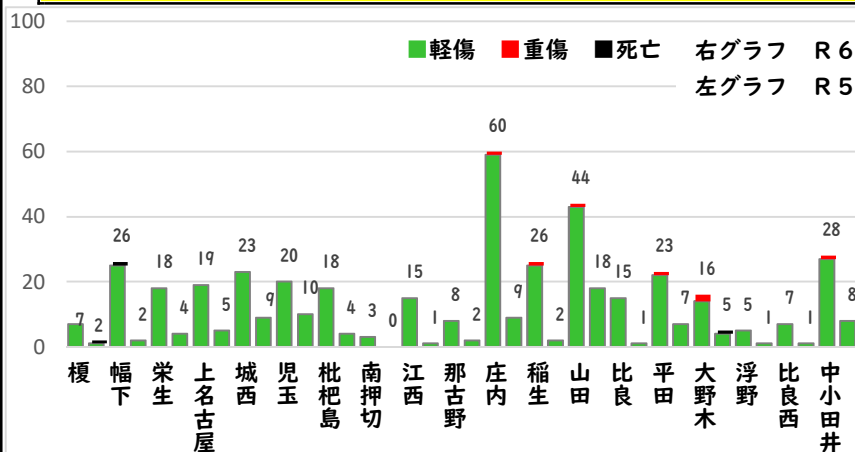

2 西区内の重点犯罪認知件数

【3月中 43 件】

【1月～12月 165 件】

- 住宅対象侵入盗 1 件
- その他侵入盗 1 件
- 自動車盗 2 件
- 万引き 9 件
- 自転車盗 24 件
- 車上ねらい 1 件
- 部品ねらい 0 件
- 特殊詐欺 5 件

※3月の西区内刑法犯総数 80 件

※1～12月の西区内刑法犯総数 284 件

3 西警察署からのお願い

【特殊詐欺被害が多発！】

3月中の人身交通事故の発生は、ありませんでした。

引き続き、
安全運転で
お願いします。

2 西区内の人身交通事故発生状況

【総数91件、3月中に39件発生】

3 西警察署からのお願い

【新入学児童等を交通事故から守りましょう！】

4月は、新入学児童を始め、入学、就職、転勤など新しい生活をスタートさせる方が多くなる季節です。不慣れな道路を行き交うドライバーや歩行者等が多くなりますので、心にゆとりを持って安全行動に努めましょう。