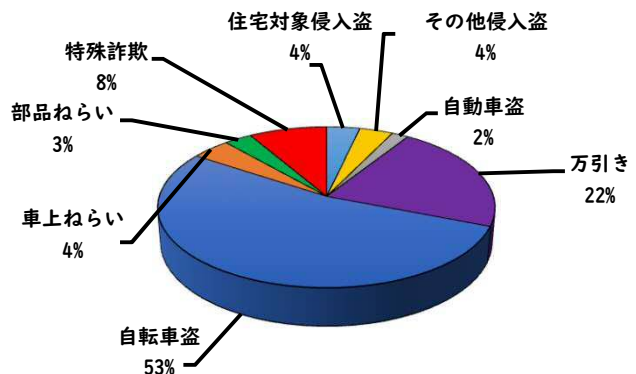

1 学区内の重点犯罪認知件数

【3月中 2 件】

【1月～12月 3件】

○ 学区内の状況

- ・ 自転車盗 1 件
- ・ 万引き 1 件

鍵かけは、全ての防犯の基本です！

※3月の学区内刑法犯総数 3 件

※1月～12月の学区内刑法犯総数 7 件

2 西区内の重点犯罪認知件数

【3月中 43 件】

【1月～12月 165 件】

- 住宅対象侵入盗 1 件
- その他侵入盗 1 件
- 自動車盗 2 件
- 万引き 9 件
- 自転車盗 24 件
- 車上ねらい 1 件
- 部品ねらい 0 件
- 特殊詐欺 5 件

※3月の西区内刑法犯総数 80 件

※1～12月の西区内刑法犯総数 284 件

3 西警察署からのお願い

【特殊詐欺被害が多発！】

3月中の人身交通事故の発生は、ありませんでした。

引き続き、
安全運転で
お願いします。

2 西区内の人身交通事故発生状況

【総数91件、3月中に39件発生】

3 西警察署からのお願い

【新入学児童等を交通事故から守りましょう！】

4月は、新入学児童を始め、入学、就職、転勤など新しい生活をスタートさせる方が多くなる季節です。不慣れな道路を行き交うドライバーや歩行者等が多くなりますので、心にゆとりを持って安全行動に努めましょう。