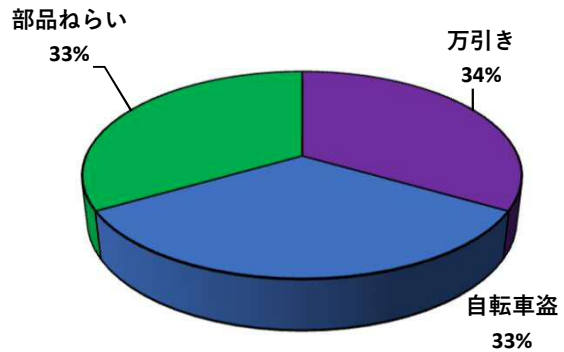

1 学区内の重点犯罪認知件数

【3月中 2 件】

【1月～12月 3件】

○ 学区内の状況

- ・ 自転車盗 1 件
- ・ 万引き 1 件

鍵かけは、全ての防犯の基本です！

※3月の学区内刑法犯総数 3 件

※1月～12月の学区内刑法犯総数 7 件

2 西区内の重点犯罪認知件数

【3月中 43 件】

【1月～12月 165 件】

- 住宅対象侵入盗 1 件
- その他侵入盗 1 件
- 自動車盗 2 件
- 万引き 9 件
- 自転車盗 24 件
- 車上ねらい 1 件
- 部品ねらい 0 件
- 特殊詐欺 5 件

※3月の西区内刑法犯総数 80 件

※1～12月の西区内刑法犯総数 284 件

3 西警察署からのお願い

【特殊詐欺被害が多発！】

3月中の人身交通事故の発生は、ありませんでした。

引き続き、
安全運転で
お願いします。

2 西区内の人身交通事故発生状況

【総数91件、3月中に39件発生】

3 西警察署からのお願い

【新入学児童等を交通事故から守りましょう！】

4月は、新入学児童を始め、入学、就職、転勤など新しい生活をスタートさせる方が多くなる季節です。不慣れな道路を行き交うドライバーや歩行者等が多くなりますので、心にゆとりを持って安全行動に努めましょう。