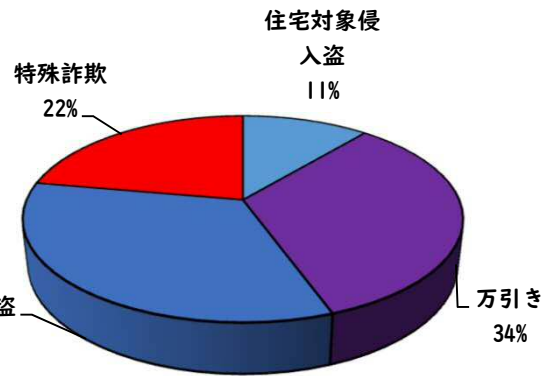

1 学区内の重点犯罪認知件数

【2月中 6 件】

【1月～12月 9 件】

○ 学区内の状況

- ・住宅対象侵入盗 1 件
- ・万引き 1 件
- ・自転車盗 2 件
- ・特殊詐欺 2 件

自宅固定電話  
は、留守番電話  
設定に！

※2月の学区内刑法犯総数 7 件

※1月～12月の学区内刑法犯総数 13 件

2 西区内の重点犯罪認知件数

【2月中 56 件】

【1月～12月 122 件】

- 住宅対象侵入盗 2 件
- その他侵入盗 2 件
- 自動車盗 0 件
- 万引き 11 件
- 自転車盗 26 件
- 車上ねらい 4 件
- 部品ねらい 3 件
- 特殊詐欺 8 件

※2月の西区内刑法犯総数 87 件

※1～12月の西区内刑法犯総数 204 件

3 西警察署からのお願い

【特殊詐欺被害が多発！】

【総数52件、2月中に25件発生】

3 西警察署からのお願い

【3月から4月にかけて、自動車死者が多発傾向！】

3月は、年度末の決算期を控え経済活動が活発化し、業務車両を始めとした自動車に関連する交通事故の多発が、予測されます。

シートベルトを正しく装着し、いつも以上に速度を控え、安全運転を心がけましょう。

夕暮れ時の前照灯早めの点灯をお願いします。  
(3月の点灯時刻の目安は午後5時です。)