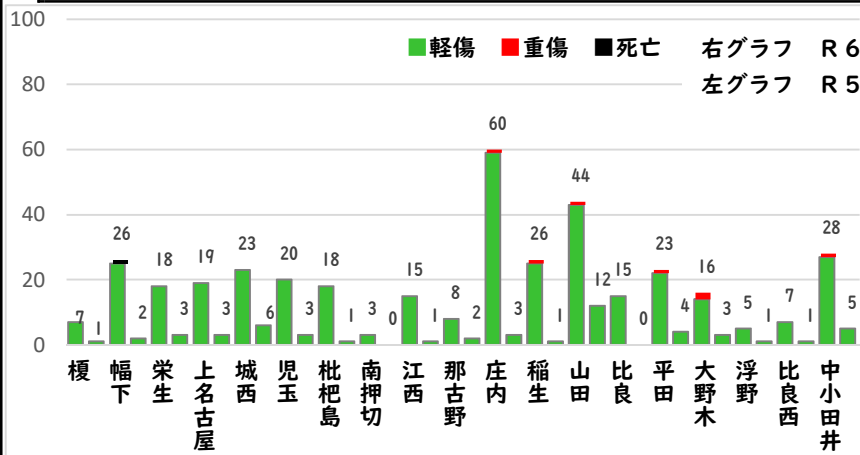

○ 学区内の状況

追突 軽傷

上堀越町三丁目地内

普乗用×普乗用

その他 軽傷

南堀越二丁目地内

普乗用×普乗用

2 西区内の人身交通事故発生状況

【総数52件、2月中に25件発生】

3 西警察署からのお願い

【3月から4月にかけて、自動車死者が多発傾向！】

3月は、年度末の決算期を控え経済活動が活発化し、業務車両を始めとした自動車に関連する交通事故の多発が、予測されます。

シートベルトを正しく装着し、いつも以上に速度を控え、安全運転を心がけましょう。

夕暮れ時の前照灯早めの点灯をお願いします。  
(3月の点灯時刻の目安は午後5時です。)