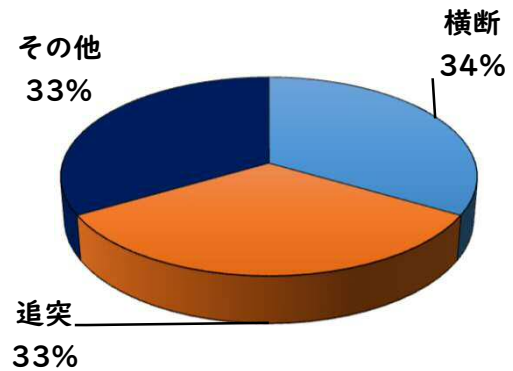

2 西区内の重点犯罪認知件数

【2月中 56 件】

【1月～12月 122 件】

- 住宅対象侵入盗 2 件
- その他侵入盗 2 件
- 自動車盗 0 件
- 万引き 11 件
- 自転車盗 26 件
- 車上ねらい 4 件
- 部品ねらい 3 件
- 特殊詐欺 8 件

※2月の西区内刑法犯総数 87 件

※1～12月の西区内刑法犯総数 204 件

3 西警察署からのお願い

【特殊詐欺被害が多発！】

○ 学区内の状況

追突 軽傷

上堀越町三丁目地内

普乗用×普乗用

その他 軽傷

南堀越二丁目地内

普乗用×普乗用

2 西区内の人身交通事故発生状況

【総数52件、2月中に25件発生】

3 西警察署からのお願い

【3月から4月にかけて、自動車死者が多発傾向！】

3月は、年度末の決算期を控え経済活動が活発化し、業務車両を始めとした自動車に関連する交通事故の多発が、予測されます。

シートベルトを正しく装着し、いつも以上に速度を控え、安全運転を心がけましょう。

夕暮れ時の前照灯早めの点灯をお願いします。  
(3月の点灯時刻の目安は午後5時です。)