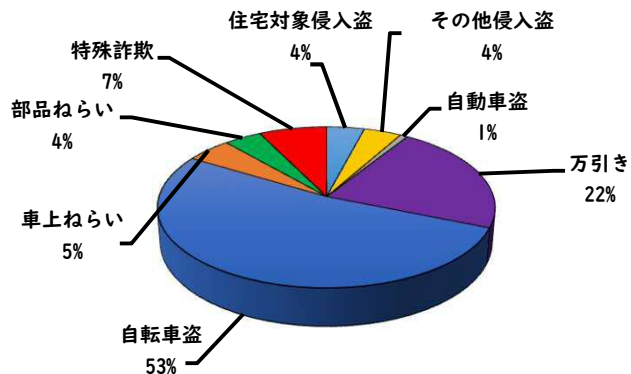

1 学区内の重点犯罪認知件数

【2月中 6 件】

【1月～12月 9 件】

○ 学区内の状況

- ・住宅対象侵入盗 1 件
- ・万引き 1 件
- ・自転車盗 2 件
- ・特殊詐欺 2 件

自宅固定電話  
は、留守番電話  
設定に！

※2月の学区内刑法犯総数 7 件

※1月～12月の学区内刑法犯総数 13 件

2 西区内の重点犯罪認知件数

【2月中 56 件】

【1月～12月 122 件】

- 住宅対象侵入盗 2 件
- その他侵入盗 2 件
- 自動車盗 0 件
- 万引き 11 件
- 自転車盗 26 件
- 車上ねらい 4 件
- 部品ねらい 3 件
- 特殊詐欺 8 件

※2月の西区内刑法犯総数 87 件

※1～12月の西区内刑法犯総数 204 件

3 西警察署からのお願い

【特殊詐欺被害が多発！】

【総数52件、2月中に25件発生】

3 西警察署からのお願い

【3月から4月にかけて、自動車死者が多発傾向！】

3月は、年度末の決算期を控え経済活動が活発化し、業務車両を始めとした自動車に関連する交通事故の多発が、予測されます。

シートベルトを正しく装着し、いつも以上に速度を控え、安全運転を心がけましょう。

夕暮れ時の前照灯早めの点灯をお願いします。  
(3月の点灯時刻の目安は午後5時です。)