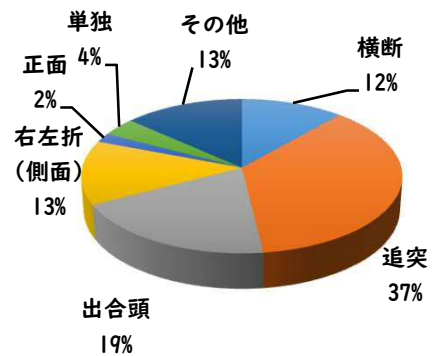

2 西区内の重点犯罪認知件数

【2月中 56 件】

【1月～12月 122 件】

- 住宅対象侵入盗 2 件
- その他侵入盗 2 件
- 自動車盗 0 件
- 万引き 11 件
- 自転車盗 26 件
- 車上ねらい 4 件
- 部品ねらい 3 件
- 特殊詐欺 8 件

※2月の西区内刑法犯総数 87 件

※1～12月の西区内刑法犯総数 204 件

3 西警察署からのお願い

【特殊詐欺被害が多発！】

2月中特殊詐欺被害が8件発生しました。

金融機関職員や区役所職員等を騙る犯人からの電話にだまされ、封筒に入れたキャッシュカードをすり替えられる手口が6件、息子を騙るオレオレ詐欺、医療費の還付金詐欺被害の他、前兆電話も多数発生しています。

☆在宅時も固定電話を留守番電話設定にする！

☆一人で判断せず、家族や警察に相談する！

こちらから  
閲覧できます

1 学区内の人身交通事故発生状況

【2月中 2件】

【1月~12月 3件】

○ 学区内の状況

追突 軽傷

上堀越町三丁目地内

普乗用×普乗用

その他 軽傷

南堀越二丁目地内

普乗用×普乗用

2 西区内の人身交通事故発生状況

【総数52件、2月中に25件発生】

3 西警察署からのお願い

【3月から4月にかけて、自動車死者が多発傾向！】

3月は、年度末の決算期を控え経済活動が活発化し、業務車両を始めとした自動車に関連する交通事故の多発が、予測されます。

シートベルトを正しく装着し、いつも以上に速度を控え、安全運転を心がけましょう。

夕暮れ時の前照灯早めの点灯をお願いします。  
(3月の点灯時刻の目安は午後5時です。)