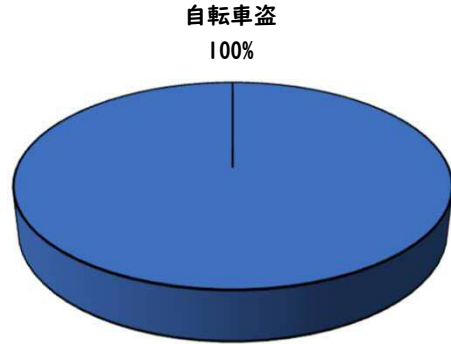

1 学区内の重点犯罪認知件数

【3月中 0 件】

【1月～12月 2件】

○ 学区内の状況

3月中の重点犯罪の発生は、
ありませんでした。

引き続き、
防犯対策をお願い
します。

※3月の学区内刑法犯総数 1 件

※1月～12月の学区内刑法犯総数 8 件

2 西区内の重点犯罪認知件数

【3月中 43 件】

【1月～12月 165 件】

住宅対象侵入盗	1 件
その他侵入盗	1 件
自動車盗	2 件
万引き	9 件
自転車盗	24 件
車上ねらい	1 件
部品ねらい	0 件
特殊詐欺	5 件

※3月の西区内刑法犯総数 80 件

※1～12月の西区内刑法犯総数 284 件

3 西警察署からのお願い

【特殊詐欺被害が多発！】