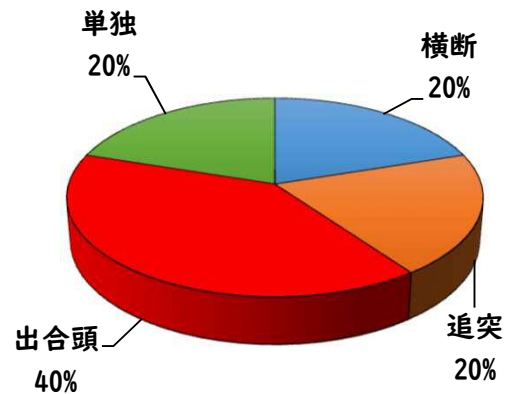

2 西区内の重点犯罪認知件数

【3月中 43 件】

【1月～12月 165 件】

住宅対象侵入盗	1 件
その他侵入盗	1 件
自動車盗	2 件
万引き	9 件
自転車盗	24 件
車上ねらい	1 件
部品ねらい	0 件
特殊詐欺	5 件

※3月の西区内刑法犯総数 80 件

※1～12月の西区内刑法犯総数 284 件

3 西警察署からのお願い

【特殊詐欺被害が多発！】

3月中特殊詐欺被害を5件認知しました。

金融機関職員や区役所職員、警察官を騙る犯人からの電話にだまされ、封筒に入れたキャッシュカードを手渡したり、すり替えられる手口、息子を騙るオレオレ詐欺のほか、前兆電話も多数発生しています。

こちらから
閲覧できます

☆犯人と直接会話をしない対策⇒固定電話を留守番電話設定

1 学区内の人身交通事故発生状況

【3月中 2件】

【1月～12月 5件】

○ 学区内の状況

横断中 死亡

歌里町地内 普乗用×歩行者

追突 軽傷

歌里町地内 普乗用×普乗用

2 西区内の人身交通事故発生状況

【総数91件、3月中に39件発生】

3 西警察署からのお願い

【新入学児童等を交通事故から守りましょう！】