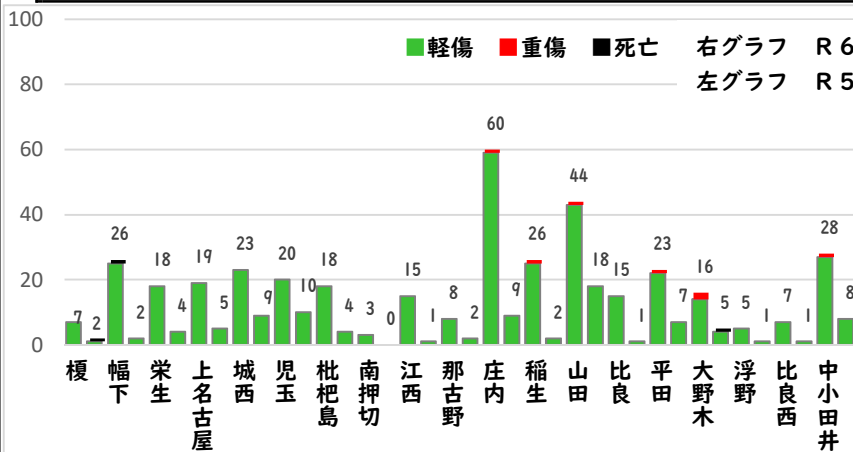

横断中 死亡

歌里町地内 普乗用×歩行者

追突 軽傷

歌里町地内 普乗用×普乗用

2 西区内の人身交通事故発生状況

【総数91件、3月中に39件発生】

3 西警察署からのお願い

【新入学児童等を交通事故から守りましょう！】