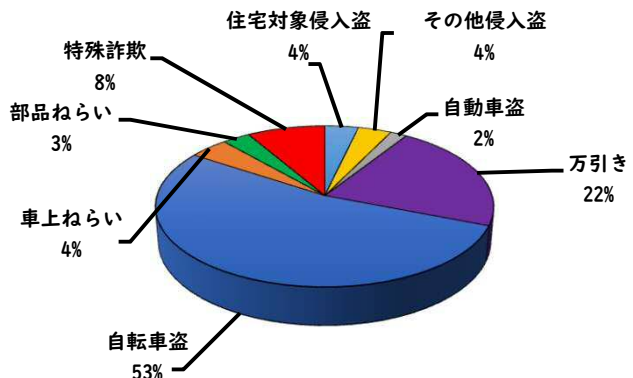

1 学区内の重点犯罪認知件数

【3月中 0 件】

【1月～12月 2件】

○ 学区内の状況

3月中の重点犯罪の発生は、
ありませんでした。

引き続き、
防犯対策をお願い
します。

※3月の学区内刑法犯総数 1 件

※1月～12月の学区内刑法犯総数 8 件

2 西区内の重点犯罪認知件数

【3月中 43 件】

【1月～12月 165 件】

住宅対象侵入盗	1 件
その他侵入盗	1 件
自動車盗	2 件
万引き	9 件
自転車盗	24 件
車上ねらい	1 件
部品ねらい	0 件
特殊詐欺	5 件

※3月の西区内刑法犯総数 80 件

※1～12月の西区内刑法犯総数 284 件

3 西警察署からのお願い

【特殊詐欺被害が多発！】