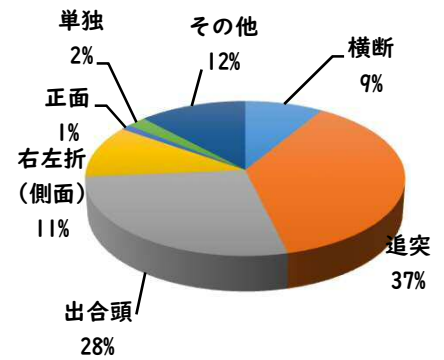

2 西区内の重点犯罪認知件数

【3月中 43 件】

【1月～12月 165 件】

住宅対象侵入盗	1 件
その他侵入盗	1 件
自動車盗	2 件
万引き	9 件
自転車盗	24 件
車上ねらい	1 件
部品ねらい	0 件
特殊詐欺	5 件

※3月の西区内刑法犯総数 80 件

※1～12月の西区内刑法犯総数 284 件

3 西警察署からのお願い

【特殊詐欺被害が多発！】

3月中特殊詐欺被害を5件認知しました。

金融機関職員や区役所職員、警察官を騙る犯人からの電話にだまされ、封筒に入れたキャッシュカードを手渡したり、すり替えられる手口、息子を騙るオレオレ詐欺のほか、前兆電話も多数発生しています。

こちらから
閲覧できます

☆犯人と直接会話をしない対策⇒固定電話を留守番電話設定

1 学区内の人身交通事故発生状況

【3月中 2件】

【1月～12月 5件】

○ 学区内の状況

横断中 死亡

歌里町地内 普乗用×歩行者

追突 軽傷

歌里町地内 普乗用×普乗用

2 西区内の人身交通事故発生状況

【総数91件、3月中に39件発生】

3 西警察署からのお願い

【新入学児童等を交通事故から守りましょう！】

4月は、新入学児童を始め、入学、就職、転勤など新しい生活をスタートさせる方が多くなる季節です。不慣れな道路を行き交うドライバーや歩行者等が多くなりますので、心にゆとりを持って安全行動に努めましょう。

ドライバーの皆さんは、子どもや高齢者の方を見かけたら速度を落とすなど、思いやりのある運転をお願いします。