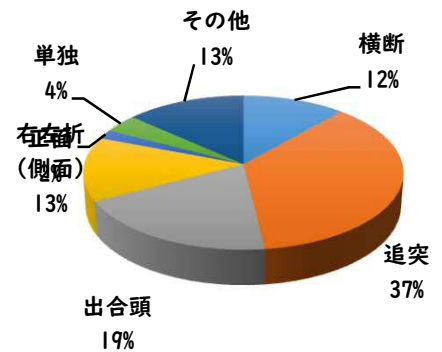

2 西区内の重点犯罪認知件数

【2月中 56 件】

【1月～12月 122 件】

|         |      |
|---------|------|
| 住宅対象侵入盗 | 2 件  |
| その他侵入盗  | 2 件  |
| 自動車盗    | 0 件  |
| 万引き     | 11 件 |
| 自転車盗    | 26 件 |
| 車上ねらい   | 4 件  |
| 部品ねらい   | 3 件  |
| 特殊詐欺    | 8 件  |

※2月の西区内刑法犯総数 87 件

※1～12月の西区内刑法犯総数 204 件

3 西警察署からのお願い

【特殊詐欺被害が多発！】

2月中特殊詐欺被害が8件発生しました。

金融機関職員や区役所職員等を騙る犯人からの電話にだまされ、  
封筒に入れたキャッシュカードをすり替えられる手口が6件、  
息子を騙るオレオレ詐欺、医療費の還付金詐欺被害の他、  
前兆電話も多数発生しています。

☆在宅時も固定電話を留守番電話設定にする！

☆一人で判断せず、家族や警察に相談する！

こちらから  
閲覧できます

1 学区内の人身交通事故発生状況

【2月中 0 件】

【1月~12月 0 件】

○ 学区内の状況

2月中の人身交通事故の発生は、ありませんでした。

引き続き、  
安全運転で  
お願いします。

2 西区内の人身交通事故発生状況

【総数52件、2月中に25件発生】

3 西警察署からのお願い

【3月から4月にかけて、自動車死者が多発傾向！】

3月は、年度末の決算期を控え経済活動が活発化し、業務車両を始めとした自動車に関連する交通事故の多発が、予測されます。

シートベルトを正しく装着し、いつも以上に速度を控え、安全運転を心がけましょう。

夕暮れ時の前照灯早めの点灯をお願いします。  
(3月の点灯時刻の目安は午後5時です。)