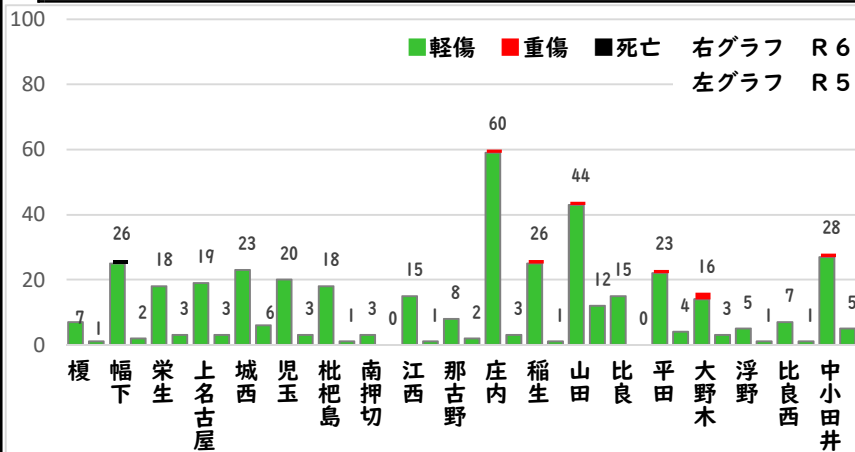

※2月の西区内刑法犯総数 87 件

※1～12月の西区内刑法犯総数 204 件

3 西警察署からのお願い

【特殊詐欺被害が多発！】

2月中特殊詐欺被害が8件発生しました。

金融機関職員や区役所職員等を騙る犯人からの電話にだまされ、  
封筒に入れたキャッシュカードをすり替えられる手口が6件、  
息子を騙るオレオレ詐欺、医療費の還付金詐欺被害の他、  
前兆電話も多数発生しています。

☆在宅時も固定電話を留守番電話設定にする！

☆一人で判断せず、家族や警察に相談する！

こちらから  
閲覧できます

1 学区内の人身交通事故発生状況

【2月中 0 件】

【1月~12月 0 件】

○ 学区内の状況

2月中の人身交通事故の発生は、ありませんでした。

引き続き、  
安全運転で  
お願いします。

2 西区内の人身交通事故発生状況

【総数52件、2月中に25件発生】

3 西警察署からのお願い

【3月から4月にかけて、自動車死者が多発傾向！】

3月は、年度末の決算期を控え経済活動が活発化し、業務車両を始めとした自動車に関連する交通事故の多発が、予測されます。

シートベルトを正しく装着し、いつも以上に速度を控え、安全運転を心がけましょう。

夕暮れ時の前照灯早めの点灯をお願いします。  
(3月の点灯時刻の目安は午後5時です。)