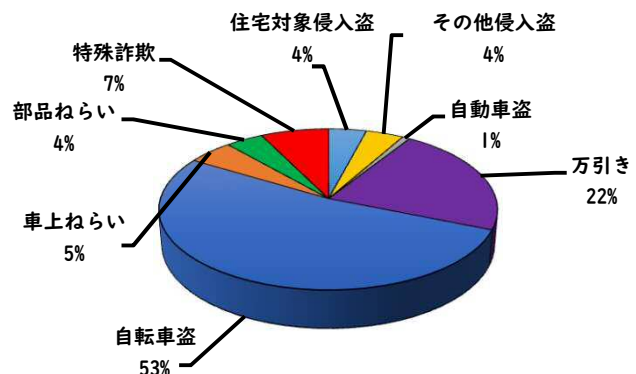

1 学区内の重点犯罪認知件数

【2月中 0 件】

【1月～12月 0件】

○ 学区内の状況

2月中の重点犯罪の発生は、  
ありませんでした。

引き続き、  
防犯対策をお願い  
します。

※2月の学区内刑法犯総数 0 件

※1月～12月の学区内刑法犯総数 0 件

2 西区内の重点犯罪認知件数

【2月中 56 件】

【1月～12月 122 件】

|         |      |
|---------|------|
| 住宅対象侵入盗 | 2 件  |
| その他侵入盗  | 2 件  |
| 自動車盗    | 0 件  |
| 万引き     | 11 件 |
| 自転車盗    | 26 件 |
| 車上ねらい   | 4 件  |
| 部品ねらい   | 3 件  |
| 特殊詐欺    | 8 件  |

※2月の西区内刑法犯総数 87 件

※1～12月の西区内刑法犯総数 204 件

3 西警察署からのお願い

【特殊詐欺被害が多発！】

2月中特殊詐欺被害が8件発生しました。

金融機関職員や区役所職員等を騙る犯人からの電話にだまされ、  
封筒に入れたキャッシュカードをすり替えられる手口が6件、  
息子を騙るオレオレ詐欺、医療費の還付金詐欺被害の他、  
前兆電話も多数発生しています。

☆在宅時も固定電話を留守番電話設定にする！

2 西区内の人身交通事故発生状況

【総数52件、2月中に25件発生】

3 西警察署からのお願い

【3月から4月にかけて、自動車死者が多発傾向！】

3月は、年度末の決算期を控え経済活動が活発化し、業務車両を始めとした自動車に関連する交通事故の多発が、予測されます。

シートベルトを正しく装着し、いつも以上に速度を控え、安全運転を心がけましょう。

夕暮れ時の前照灯早めの点灯をお願いします。  
(3月の点灯時刻の目安は午後5時です。)