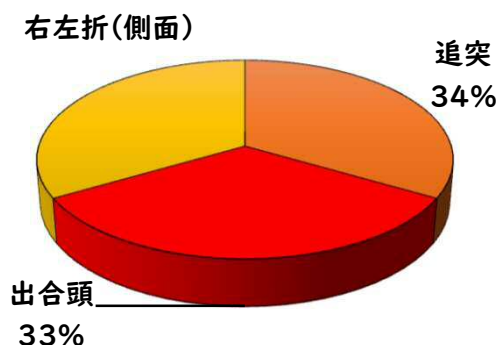

こちらから
閲覧できます

☆犯人と直接会話をしない対策⇒固定電話を留守番電話設定

1 学区内の人身交通事故発生状況

【3月中 3件】

【1月~12月 9件】

○ 学区内の状況

側面 軽傷

城西一丁目地内

普乗用×自転車

追突 軽傷

城西一丁目地内

普乗用×中貨物

城西五丁目地内

普貨物×自転車

2 西区内の人身交通事故発生状況

【総数91件、3月中に39件発生】