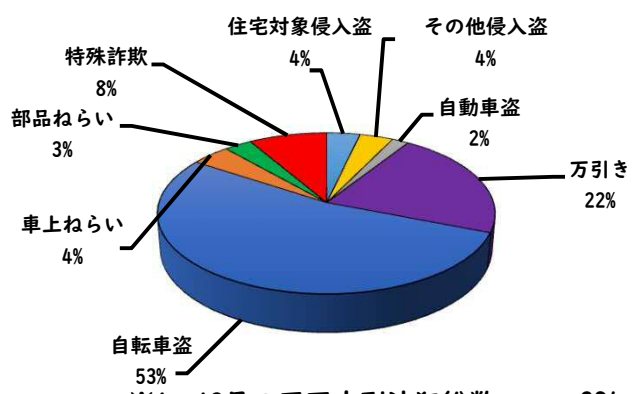

1 学区内の重点犯罪認知件数

【3月中 1 件】

【1月～12月 10件】

- 学区内の状況
- ・ 自転車盗 1件

※3月の学区内刑法犯総数 4 件

※1月～12月の学区内刑法犯総数 16 件

2 西区内の重点犯罪認知件数

【3月中 43 件】

【1月～12月 165 件】

住宅対象侵入盗	1 件
その他侵入盗	1 件
自動車盗	2 件
万引き	9 件
自転車盗	24 件
車上ねらい	1 件
部品ねらい	0 件
特殊詐欺	5 件

※3月の西区内刑法犯総数 80 件

※1～12月の西区内刑法犯総数 284 件

3 西警察署からのお願い

【特殊詐欺被害が多発！】

3月中特殊詐欺被害を5件認知しました。

金融機関職員や区役所職員、警察官を騙る犯人からの電話にだまされ、封筒に入れたキャッシュカードを手渡したり、すり替えられる手口、息子を騙るオレオレ詐欺のほか、前兆電話も多数発生しています。

こちらから
閲覧できます

☆犯人と直接会話をしない対策⇒固定電話を留守番電話設定

1 学区内の人身交通事故発生状況

【3月中 3件】

【1月~12月 9件】

○ 学区内の状況

側面 軽傷

城西一丁目地内

普乗用×自転車

追突 軽傷

城西一丁目地内

普乗用×中貨物

城西五丁目地内

普貨物×自転車

2 西区内の人身交通事故発生状況

【総数91件、3月中に39件発生】