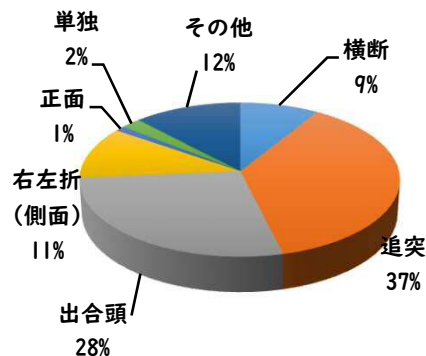

【1月～12月 165 件】

住宅対象侵入盗	1 件
その他侵入盗	1 件
自動車盗	2 件
万引き	9 件
自転車盗	24 件
車上ねらい	1 件
部品ねらい	0 件
特殊詐欺	5 件

※3月の西区内刑法犯総数 80 件

※1～12月の西区内刑法犯総数 284 件

3 西警察署からのお願い

【特殊詐欺被害が多発！】

3月中特殊詐欺被害を5件認知しました。

金融機関職員や区役所職員、警察官を騙る犯人からの電話にだまされ、封筒に入れたキャッシュカードを手渡したり、すり替えられる手口、息子を騙るオレオレ詐欺のほか、前兆電話も多数発生しています。

こちらから
閲覧できます

☆犯人と直接会話をしない対策⇒固定電話を留守番電話設定

1 学区内の人身交通事故発生状況

【3月中 3件】

【1月~12月 9件】

○ 学区内の状況

側面 軽傷

城西一丁目地内

普乗用×自転車

追突 軽傷

城西一丁目地内

普乗用×中貨物

城西五丁目地内

普貨物×自転車

2 西区内の人身交通事故発生状況

【総数91件、3月中に39件発生】

3 西警察署からのお願い

【新入学児童等を交通事故から守りましょう！】

4月は、新入学児童を始め、入学、就職、転勤など新しい生活をスタートさせる方が多くなる季節です。不慣れな道路を行き交うドライバーや歩行者等が多くなりますので、心にゆとりを持って安全行動に努めましょう。

ドライバーの皆さんは、子どもや高齢者の方を見かけたら速度を落とすなど、思いやりのある運転をお願いします。