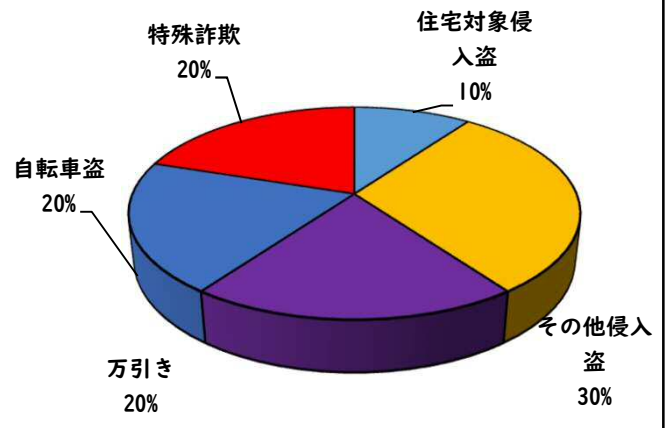

1 学区内の重点犯罪認知件数

【3月中 1 件】

【1月～12月 10件】

- 学区内の状況
- ・ 自転車盗 1件

※3月の学区内刑法犯総数 4 件

※1月～12月の学区内刑法犯総数 16 件

2 西区内の重点犯罪認知件数

【3月中 43 件】

【1月～12月 165 件】

住宅対象侵入盗	1 件
その他侵入盗	1 件
自動車盗	2 件
万引き	9 件
自転車盗	24 件
車上ねらい	1 件
部品ねらい	0 件
特殊詐欺	5 件

※3月の西区内刑法犯総数 80 件

※1～12月の西区内刑法犯総数 284 件

3 西警察署からのお願い

【特殊詐欺被害が多発！】

3月中特殊詐欺被害を5件認知しました。

金融機関職員や区役所職員、警察官を騙る犯人からの電話にだまされ、封筒に入れたキャッシュカードを手渡したり、すり替えられる手口、息子を騙るオレオレ詐欺のほか、前兆電話も多数発生しています。

こちらから
閲覧できます

☆犯人と直接会話をしない対策⇒固定電話を留守番電話設定

1 学区内の人身交通事故発生状況

【3月中 3件】

【1月~12月 9件】

○ 学区内の状況

側面 軽傷

城西一丁目地内