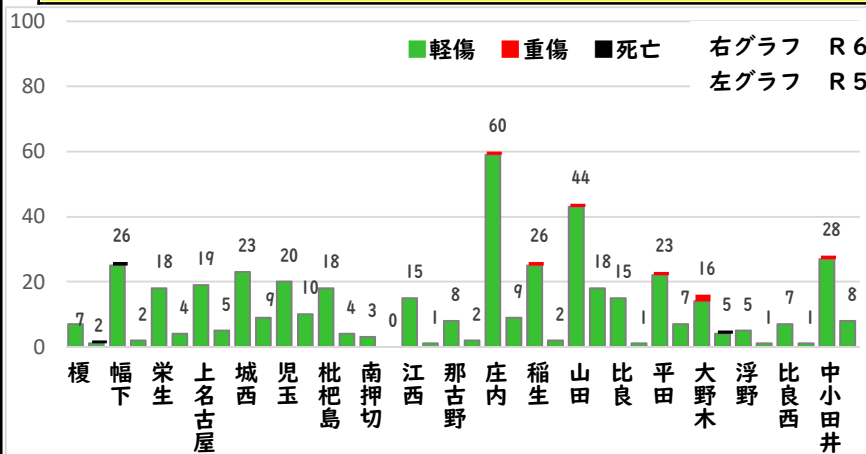

こちらから
閲覧できます

☆犯人と直接会話をしない対策⇒固定電話を留守番電話設定

1 学区内の人身交通事故発生状況

【3月中 3件】

【1月~12月 9件】

○ 学区内の状況

側面 軽傷

城西一丁目地内

普乗用×自転車

追突 軽傷

城西一丁目地内

普乗用×中貨物

城西五丁目地内

普貨物×自転車

2 西区内の人身交通事故発生状況

【総数91件、3月中に39件発生】