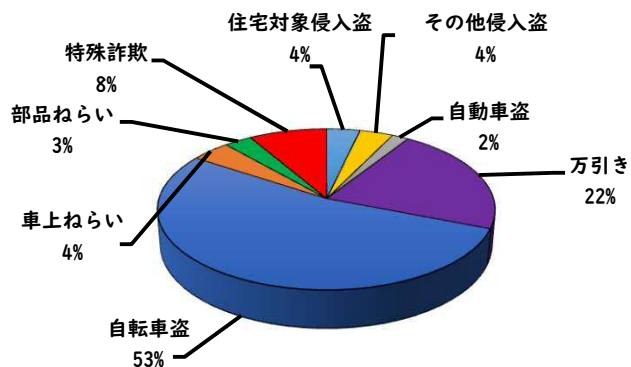

1 学区内の重点犯罪認知件数

【3月中 4 件】

○ 学区内の状況

- ・住宅対象侵入盗 1 件
- ・自転車盗 1 件
- ・車上ねらい 1 件
- ・特殊詐欺 1 件

自宅の固定電話
は、留守番電話
設定に！

※3月の学区内刑法犯総数 6 件

【1月～12月 12件】

※1月～12月の学区内刑法犯総数 19 件

2 西区内の重点犯罪認知件数

【3月中 43 件】

- 住宅対象侵入盗 1 件
- その他侵入盗 1 件
- 自動車盗 2 件
- 万引き 9 件
- 自転車盗 24 件
- 車上ねらい 1 件
- 部品ねらい 0 件
- 特殊詐欺 5 件

※3月の西区内刑法犯総数 80 件

【1月～12月 165 件】

※1～12月の西区内刑法犯総数 284 件

3 西警察署からのお願い

【特殊詐欺被害が多発！】