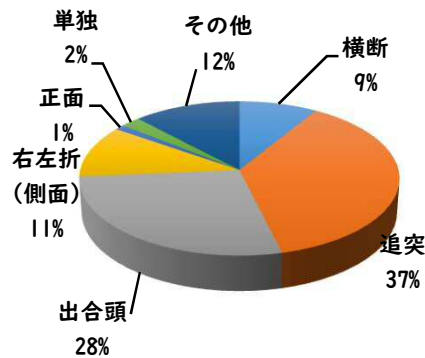

2 西区内の重点犯罪認知件数

【3月中 43 件】

- 住宅対象侵入盗 1 件
- その他侵入盗 1 件
- 自動車盗 2 件
- 万引き 9 件
- 自転車盗 24 件
- 車上ねらい 1 件
- 部品ねらい 0 件
- 特殊詐欺 5 件

※3月の西区内刑法犯総数 80 件

【1月～12月 165 件】

※1～12月の西区内刑法犯総数 284 件

3 西警察署からのお願い

【特殊詐欺被害が多発！】

3月中特殊詐欺被害を5件認知しました。

金融機関職員や区役所職員、警察官を騙る犯人からの電話にだまされ、封筒に入れたキャッシュカードを手渡したり、すり替えられる手口、息子を騙るオレオレ詐欺のほか、前兆電話も多数発生しています。

こちらから
閲覧できます

☆犯人と直接会話をしない対策→固定電話を留守番電話設定

1 学区内の人身交通事故発生状況

【3月中 1件】

【1月~12月 2件】

○ 学区内の状況

出合頭 軽傷
香呑町一丁目地内
中貨物×中貨物

2 西区内の人身交通事故発生状況

【総数91件、3月中に39件発生】

3 西警察署からのお願い

【新入学児童等を交通事故から守りましょう！】

4月は、新入学児童を始め、入学、就職、転勤など新しい生活をスタートさせる方が多くなる季節です。不慣れな道路を行き交うドライバーや歩行者等が多くなりますので、心にゆとりを持って安全行動に努めましょう。

ドライバーの皆さんは、子どもや高齢者の方を見かけたら速度を落とすなど、思いやりのある運転をお願いします。