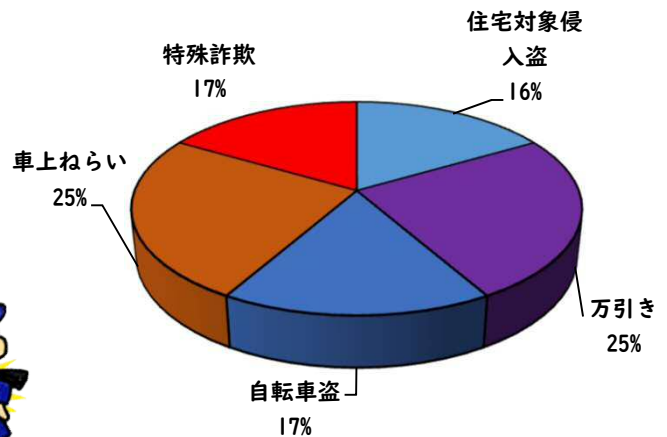

1 学区内の重点犯罪認知件数

【3月中 4 件】

○ 学区内の状況

- ・住宅対象侵入盗 1 件
- ・自転車盗 1 件
- ・車上ねらい 1 件
- ・特殊詐欺 1 件

自宅の固定電話
は、留守番電話
設定に！

※3月の学区内刑法犯総数 6 件

【1月～12月 12件】

※1月～12月の学区内刑法犯総数 19 件

2 西区内の重点犯罪認知件数

【3月中 43 件】

- 住宅対象侵入盗 1 件
- その他侵入盗 1 件
- 自動車盗 2 件
- 万引き 9 件
- 自転車盗 24 件
- 車上ねらい 1 件
- 部品ねらい 0 件
- 特殊詐欺 5 件

※3月の西区内刑法犯総数 80 件

【1月～12月 165 件】

※1～12月の西区内刑法犯総数 284 件

3 西警察署からのお願い

【特殊詐欺被害が多発！】

出合頭 軽傷
香呑町一丁目地内
中貨物×中貨物

2 西区内の人身交通事故発生状況

【総数91件、3月中に39件発生】

3 西警察署からのお願い

【新入学児童等を交通事故から守りましょう！】

4月は、新入学児童を始め、入学、就職、転勤など新しい生活をスタートさせる方が多くなる季節です。不慣れな道路を行き交うドライバーや歩行者等が多くなりますので、心にゆとりを持って安全行動に努めましょう。

ドライバーの皆さんは、子どもや高齢者の方を見かけたら速度を落とすなど、思いやりのある運転をお願いします。