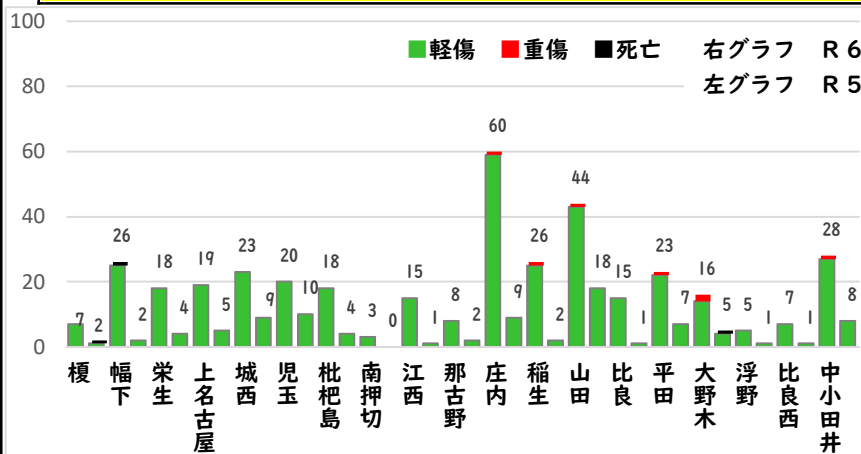

2 西区内の重点犯罪認知件数

【3月中 43 件】

- 住宅対象侵入盗 1 件
- その他侵入盗 1 件
- 自動車盗 2 件
- 万引き 9 件
- 自転車盗 24 件
- 車上ねらい 1 件
- 部品ねらい 0 件
- 特殊詐欺 5 件

※3月の西区内刑法犯総数 80 件

【1月～12月 165 件】

※1～12月の西区内刑法犯総数 284 件

3 西警察署からのお願い

【特殊詐欺被害が多発！】

出合頭 軽傷
香呑町一丁目地内
中貨物×中貨物

2 西区内の人身交通事故発生状況

【総数91件、3月中に39件発生】

3 西警察署からのお願い

【新入学児童等を交通事故から守りましょう！】

4月は、新入学児童を始め、入学、就職、転勤など新しい生活をスタートさせる方が多くなる季節です。不慣れな道路を行き交うドライバーや歩行者等が多くなりますので、心にゆとりを持って安全行動に努めましょう。

ドライバーの皆さんは、子どもや高齢者の方を見かけたら速度を落とすなど、思いやりのある運転をお願いします。