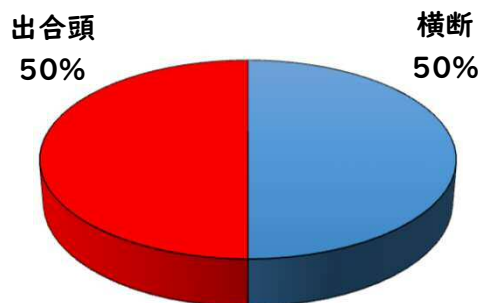

2 西区内の重点犯罪認知件数

【3月中 43 件】

- 住宅対象侵入盗 1 件
- その他侵入盗 1 件
- 自動車盗 2 件
- 万引き 9 件
- 自転車盗 24 件
- 車上ねらい 1 件
- 部品ねらい 0 件
- 特殊詐欺 5 件

※3月の西区内刑法犯総数 80 件

【1月～12月 165 件】

※1～12月の西区内刑法犯総数 284 件

3 西警察署からのお願い

【特殊詐欺被害が多発！】

3月中特殊詐欺被害を5件認知しました。

金融機関職員や区役所職員、警察官を騙る犯人からの電話にだまされ、封筒に入れたキャッシュカードを手渡したり、すり替えられる手口、息子を騙るオレオレ詐欺のほか、前兆電話も多数発生しています。

こちらから
閲覧できます

☆犯人と直接会話をしない対策→固定電話を留守番電話設定

1 学区内の人身交通事故発生状況

【3月中 1件】

【1月~12月 2件】

○ 学区内の状況

出合頭 軽傷
香呑町一丁目地内
中貨物×中貨物

2 西区内の人身交通事故発生状況

【総数91件、3月中に39件発生】

3 西警察署からのお願い

【新入学児童等を交通事故から守りましょう！】

4月は、新入学児童を始め、入学、就職、転勤など新しい生活をスタートさせる方が多くなる季節です。不慣れな道路を行き交うドライバーや歩行者等が多くなりますので、心にゆとりを持って安全行動に努めましょう。

ドライバーの皆さんは、子どもや高齢者の方を見かけたら速度を落とすなど、思いやりのある運転をお願いします。