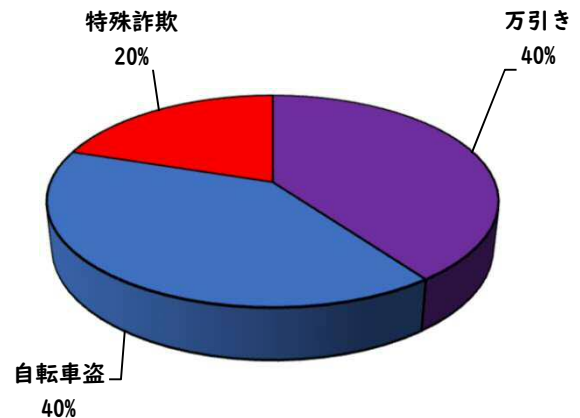

1 学区内の重点犯罪認知件数

【3月中 1 件】

- 学区内の状況
- ・ 自転車盗 1 件

ソーロックが、
安心です！

※3月の学区内刑法犯総数 1 件

【1月～12月 5 件】

※1月～12月の学区内刑法犯総数 9 件

2 西区内の重点犯罪認知件数

【3月中 43 件】

住宅対象侵入盗	1 件
その他侵入盗	1 件
自動車盗	2 件
万引き	9 件
自転車盗	24 件
車上ねらい	1 件
部品ねらい	0 件
特殊詐欺	5 件

※3月の西区内刑法犯総数 80 件

【1月～12月 165 件】

※1～12月の西区内刑法犯総数 284 件

3 西警察署からのお願い

【特殊詐欺被害が多発！】

3月中特殊詐欺被害を5件認知しました。