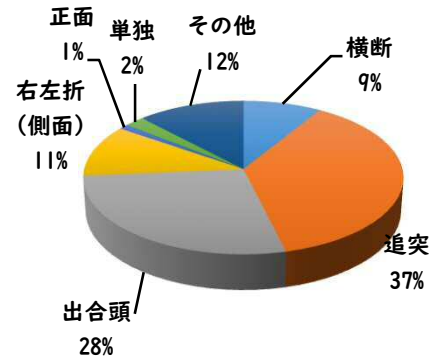

【3月中 43 件】

住宅対象侵入盗	1 件
その他侵入盗	1 件
自動車盗	2 件
万引き	9 件
自転車盗	24 件
車上ねらい	1 件
部品ねらい	0 件
特殊詐欺	5 件

※3月の西区内刑法犯総数 80 件

【1月～12月 165 件】

※1～12月の西区内刑法犯総数 284 件

3 西警察署からのお願い

【特殊詐欺被害が多発！】

3月中特殊詐欺被害を5件認知しました。

金融機関職員や区役所職員、警察官を騙る犯人からの電話にだまされ、封筒に入れたキャッシュカードを手渡したり、すり替えられる手口、息子を騙るオレオレ詐欺のほか、前兆電話も多数発生しています。

こちらから
閲覧できます

☆犯人と直接会話をしない対策→固定電話を留守番電話設定

1 学区内の人身交通事故発生状況

【3月中 1件】

【1月~12月 1件】

○ 学区内の状況

追突 軽傷

比良二丁目地内

普乗用×普乗用

2 西区内の人身交通事故発生状況

【総数91件、3月中に39件発生】

3 西警察署からのお願い

【新入学児童等を交通事故から守りましょう！】

4月は、新入学児童を始め、入学、就職、転勤など新しい生活をスタートさせる方が多くなる季節です。不慣れな道路を行き交うドライバーや歩行者等が多くなりますので、心にゆとりを持って安全行動に努めましょう。

ドライバーの皆さんは、子どもや高齢者の方を見かけたら速度を落とすなど、思いやりのある運転をお願いします。