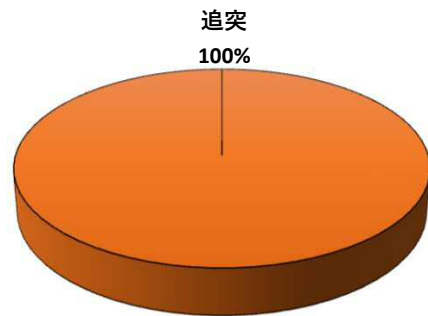

金融機関職員や区役所職員、警察官を騙る犯人からの電話にだまされ、封筒に入れたキャッシュカードを手渡したり、すり替えられる手口、息子を騙るオレオレ詐欺のほか、前兆電話も多数発生しています。

こちらから
閲覧できます

☆犯人と直接会話をしない対策→固定電話を留守番電話設定

1 学区内の人身交通事故発生状況

【3月中 1件】

【1月~12月 1件】

○ 学区内の状況

追突 軽傷

比良二丁目地内

普乗用×普乗用

2 西区内の人身交通事故発生状況

【総数91件、3月中に39件発生】

3 西警察署からのお願い

【新入学児童等を交通事故から守りましょう！】

4月は、新入学児童を始め、入学、就職、転勤など新しい生活をスタートさせる方が多くなる季節です。不慣れな道路を行き交うドライバーや歩行者等が多くなりますので、心にゆとりを持って安全行動に努めましょう。

ドライバーの皆さんは、子どもや高齢者の方を見かけたら速度を落とすなど、思いやりのある運転をお願いします。