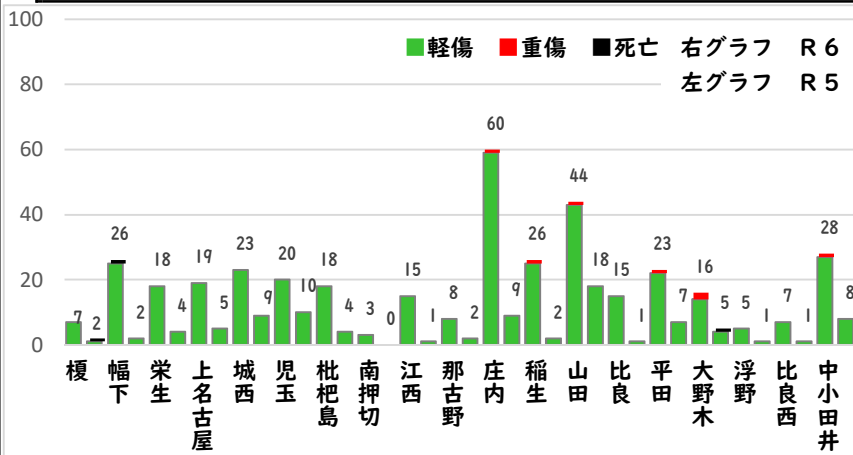

金融機関職員や区役所職員、警察官を騙る犯人からの電話にだまされ、封筒に入れたキャッシュカードを手渡したり、すり替えられる手口、息子を騙るオレオレ詐欺のほか、前兆電話も多数発生しています。

こちらから
閲覧できます

☆犯人と直接会話をしない対策→固定電話を留守番電話設定

1 学区内の人身交通事故発生状況

【3月中 1件】

【1月~12月 1件】

○ 学区内の状況

追突 軽傷

比良二丁目地内

普乗用×普乗用

2 西区内の人身交通事故発生状況

【総数91件、3月中に39件発生】

3 西警察署からのお願い

【新入学児童等を交通事故から守りましょう！】

4月は、新入学児童を始め、入学、就職、転勤など新しい生活をスタートさせる方が多くなる季節です。不慣れな道路を行き交うドライバーや歩行者等が多くなりますので、心にゆとりを持って安全行動に努めましょう。

ドライバーの皆さんは、子どもや高齢者の方を見かけたら速度を落とすなど、思いやりのある運転をお願いします。