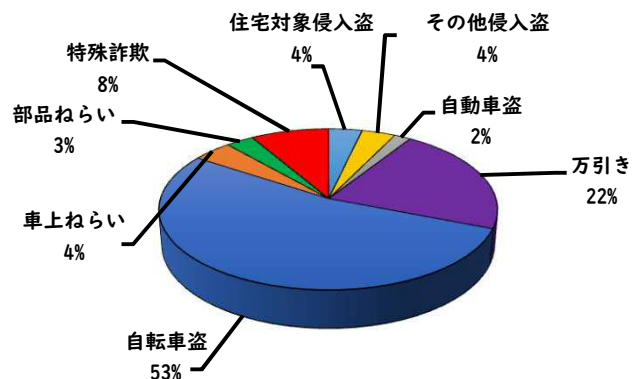

1 学区内の重点犯罪認知件数

【3月中 1 件】

- 学区内の状況
- ・ 自転車盗 1 件

ソーロックが、
安心です！

※3月の学区内刑法犯総数 1 件

【1月～12月 5 件】

※1月～12月の学区内刑法犯総数 9 件

2 西区内の重点犯罪認知件数

【3月中 43 件】

住宅対象侵入盗	1 件
その他侵入盗	1 件
自動車盗	2 件
万引き	9 件
自転車盗	24 件
車上ねらい	1 件
部品ねらい	0 件
特殊詐欺	5 件

※3月の西区内刑法犯総数 80 件

【1月～12月 165 件】

※1～12月の西区内刑法犯総数 284 件

3 西警察署からのお願い

【特殊詐欺被害が多発！】

3月中特殊詐欺被害を5件認知しました。

比良二丁目地内

普乗用×普乗用

2 西区内の人身交通事故発生状況

【総数91件、3月中に39件発生】

3 西警察署からのお願い

【新入学児童等を交通事故から守りましょう！】

4月は、新入学児童を始め、入学、就職、転勤など新しい生活をスタートさせる方が多くなる季節です。不慣れな道路を行き交うドライバーや歩行者等が多くなりますので、心にゆとりを持って安全行動に努めましょう。

ドライバーの皆さんは、子どもや高齢者の方を見かけたら速度を落とすなど、思いやりのある運転をお願いします。