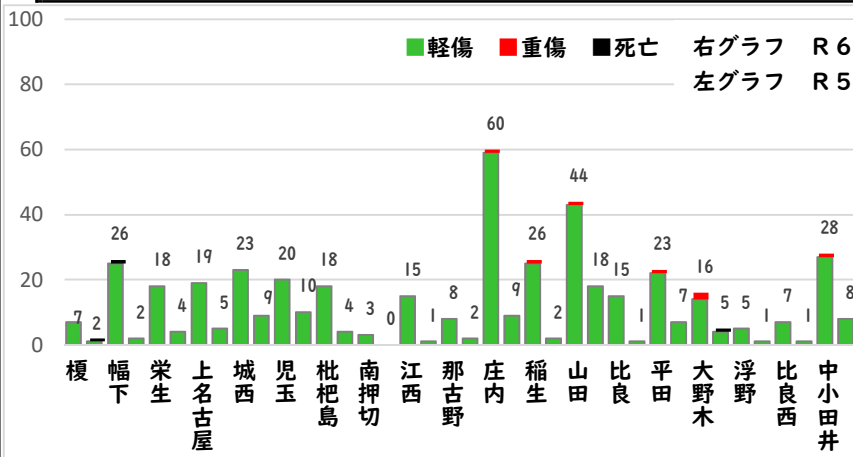

2 西区内の重点犯罪認知件数

【3月中 43 件】

【1月～12月 165 件】

- 住宅対象侵入盗 1 件
- その他侵入盗 1 件
- 自動車盗 2 件
- 万引き 9 件
- 自転車盗 24 件
- 車上ねらい 1 件
- 部品ねらい 0 件
- 特殊詐欺 5 件

※3月の西区内刑法犯総数 80 件

※1～12月の西区内刑法犯総数 284 件

3 西警察署からのお願い

【特殊詐欺被害が多発！】

3月中の人身交通事故の発生は、ありませんでした。

引き続き、
安全運転で
お願いします。

2 西区内の人身交通事故発生状況

【総数91件、3月中に39件発生】

3 西警察署からのお願い

【新入学児童等を交通事故から守りましょう！】

4月は、新入学児童を始め、入学、就職、転勤など新しい生活をスタートさせる方が多くなる季節です。不慣れな道路を行き交うドライバーや歩行者等が多くなりますので、心にゆとりを持って安全行動に努めましょう。