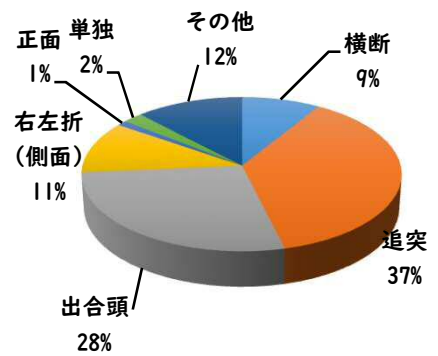

2 西区内の重点犯罪認知件数

【3月中 43 件】

【1月～12月 165 件】

- 住宅対象侵入盗 1 件
- その他侵入盗 1 件
- 自動車盗 2 件
- 万引き 9 件
- 自転車盗 24 件
- 車上ねらい 1 件
- 部品ねらい 0 件
- 特殊詐欺 5 件

※3月の西区内刑法犯総数 80 件

※1～12月の西区内刑法犯総数 284 件

3 西警察署からのお願い

【特殊詐欺被害が多発！】

3月中の人身交通事故の発生は、ありませんでした。

引き続き、
安全運転で
お願いします。

2 西区内の人身交通事故発生状況

【総数91件、3月中に39件発生】

3 西警察署からのお願い

【新入学児童等を交通事故から守りましょう！】

4月は、新入学児童を始め、入学、就職、転勤など新しい生活をスタートさせる方が多くなる季節です。不慣れな道路を行き交うドライバーや歩行者等が多くなりますので、心にゆとりを持って安全行動に努めましょう。