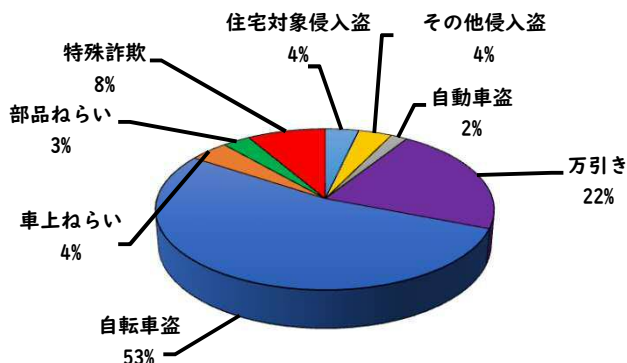

1 学区内の重点犯罪認知件数

【3月中 4 件】

【1月～12月 13件】

○ 学区内の状況

- ・万引き 2件
- ・自転車盗 1件

ツーロックが、
安心です！

※3月の学区内刑法犯総数 10 件

※1月～12月の学区内刑法犯総数 24 件

2 西区内の重点犯罪認知件数

【3月中 43 件】

【1月～12月 165 件】

- 住宅対象侵入盗 1 件
- その他侵入盗 1 件
- 自動車盗 2 件
- 万引き 9 件
- 自転車盗 24 件
- 車上ねらい 1 件
- 部品ねらい 0 件
- 特殊詐欺 5 件

※3月の西区内刑法犯総数 80 件

※1～12月の西区内刑法犯総数 284 件

3 西警察署からのお願い

【特殊詐欺被害が多発！】

3月中の人身交通事故の発生は、ありませんでした。

引き続き、
安全運転で
お願いします。

2 西区内の人身交通事故発生状況

【総数91件、3月中に39件発生】

3 西警察署からのお願い

【新入学児童等を交通事故から守りましょう！】

4月は、新入学児童を始め、入学、就職、転勤など新しい生活をスタートさせる方が多くなる季節です。不慣れな道路を行き交うドライバーや歩行者等が多くなりますので、心にゆとりを持って安全行動に努めましょう。