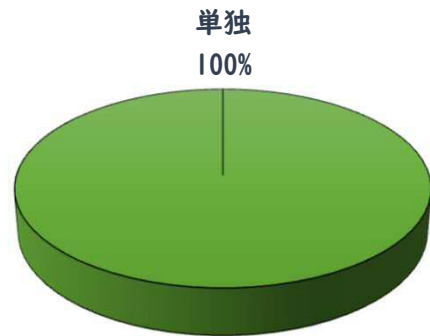

2 西区内の重点犯罪認知件数

【3月中 43 件】

【1月～12月 165 件】

- 住宅対象侵入盗 1 件
- その他侵入盗 1 件
- 自動車盗 2 件
- 万引き 9 件
- 自転車盗 24 件
- 車上ねらい 1 件
- 部品ねらい 0 件
- 特殊詐欺 5 件

※3月の西区内刑法犯総数 80 件

※1～12月の西区内刑法犯総数 284 件

3 西警察署からのお願い

【特殊詐欺被害が多発！】

3月中特殊詐欺被害を5件認知しました。

金融機関職員や区役所職員、警察官を騙る犯人からの電話にだまされ、封筒に入れたキャッシュカードを手渡したり、すり替えられる手口、息子を騙るオレオレ詐欺のほか、前兆電話も多数発生しています。

こちらから
閲覧できます

☆犯人と直接会話をしない対策➡固定電話を留守番電話設定

1 学区内の人身交通事故発生状況

【3月中 0 件】

【1月~12月 1 件】

○ 学区内の状況

3月中の人身交通事故の発生は、ありませんでした。

引き続き、
安全運転で
お願いします。

2 西区内の人身交通事故発生状況

【総数91件、3月中に39件発生】

3 西警察署からのお願い

【新入学児童等を交通事故から守りましょう！】

4月は、新入学児童を始め、入学、就職、転勤など新しい生活をスタートさせる方が多くなる季節です。不慣れな道路を行き交うドライバーや歩行者等が多くなりますので、心にゆとりを持って安全行動に努めましょう。