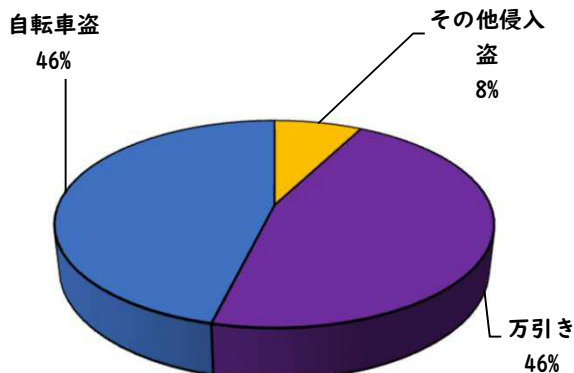

1 学区内の重点犯罪認知件数

【3月中 4 件】

【1月～12月 13件】

○ 学区内の状況

- ・万引き 2件
- ・自転車盗 1件

ツーロックが、
安心です！

※3月の学区内刑法犯総数 10 件

※1月～12月の学区内刑法犯総数 24 件

2 西区内の重点犯罪認知件数

【3月中 43 件】

【1月～12月 165 件】

- 住宅対象侵入盗 1 件
- その他侵入盗 1 件
- 自動車盗 2 件
- 万引き 9 件
- 自転車盗 24 件
- 車上ねらい 1 件
- 部品ねらい 0 件
- 特殊詐欺 5 件

※3月の西区内刑法犯総数 80 件

※1～12月の西区内刑法犯総数 284 件

3 西警察署からのお願い

【特殊詐欺被害が多発！】

3月中の人身交通事故の発生は、ありませんでした。

引き続き、
安全運転で
お願いします。

2 西区内の人身交通事故発生状況

【総数91件、3月中に39件発生】

3 西警察署からのお願い

【新入学児童等を交通事故から守りましょう！】

4月は、新入学児童を始め、入学、就職、転勤など新しい生活をスタートさせる方が多くなる季節です。不慣れな道路を行き交うドライバーや歩行者等が多くなりますので、心にゆとりを持って安全行動に努めましょう。