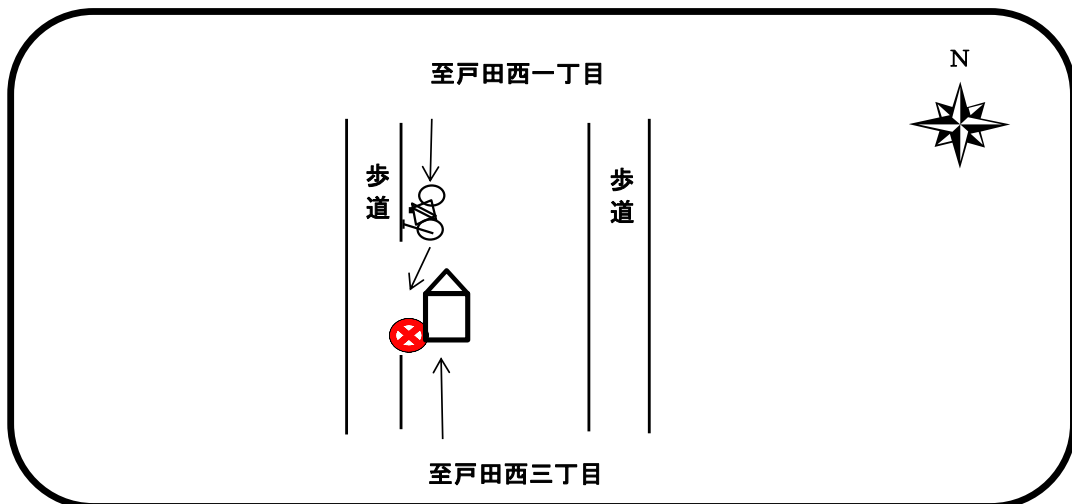

# 交通死亡事故発生速報

- **発生日時**  
令和5年12月6日（水）午前7時45分頃
- **発生場所**  
名古屋市中川区戸田西二丁目地内
- **概要**  
中型貨物車が自転車とすれ違う際に、転倒した自転車と接触し、自転車に乗車中の60歳代女性が死亡。

- **ドライバーの方へ**  
歩行者や自転車とすれ違うときには**安全な距離を取る**か、**速度を落として自転車、歩行者を守る運転**をしましょう。
- **自転車の方へ**  
自転車に乗る方は**車道の左端を通行**しましょう。  
自転車に乗る時は**自転車用ヘルメット**を着用しましょう。