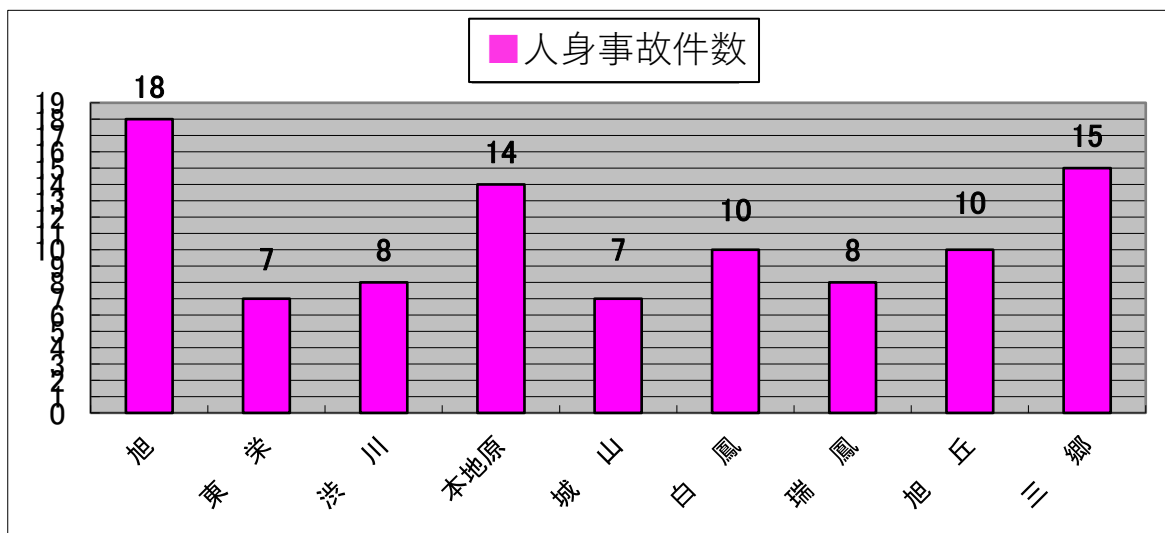

2 尾張旭市

区分	件数			人数		
	5月	累計	前年対比	5月	累計	前年対比
旭	4	18	-6	5	22	-8
東栄	0	7	-4	0	9	-3
渋川	1	8	+3	1	9	+4
本地原	4	14	-1	4	15	-2
城山	3	7	-4	3	8	-3
白鳳	2	10	-3	2	10	-6
瑞鳳	1	8	-8	2	10	-10
旭丘	0	10	+3	0	15	+7
三郷	3	15	+2	3	15	±0
計	18	97	-18	20	113	-21

学区別人身事故発生件数