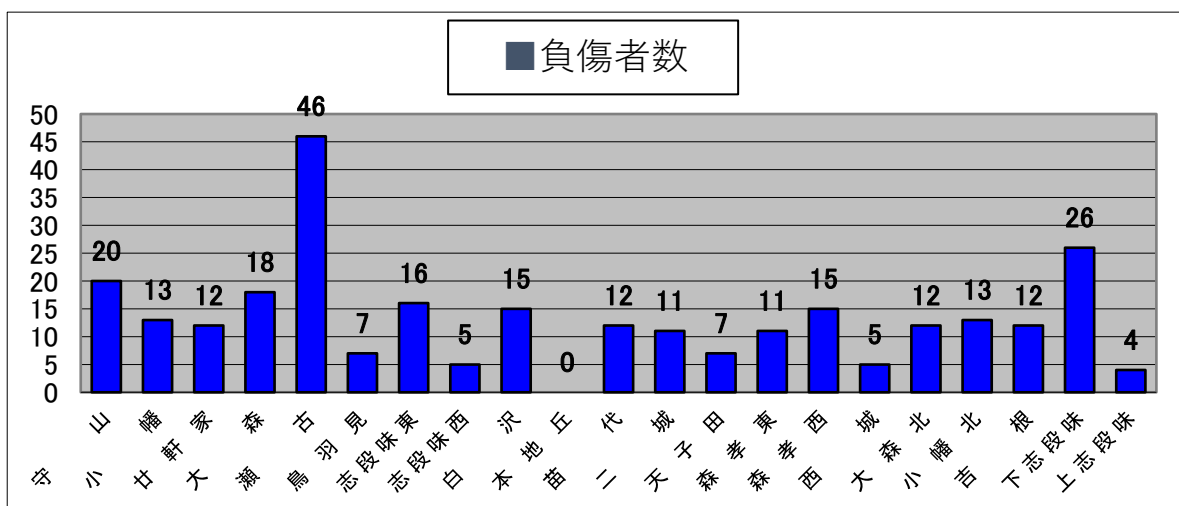

# 令和6年5月学区別人身事故件数・負傷者数

愛知県守山警察署

## 1 守山区

区分	件数			人数		
	5月	累計	前年対比	5月	累計	前年対比
守山	3	19	+6	3	20	+3
小幡	2	12	-5	3	13	-6
甘軒家	3	12	-1	3	12	-1
大森	1	14	-3	1	18	-4
瀬古	5	38	+10	5	46	+8
鳥羽見	0	5	-3	0	7	-3
志段味東	2	15	-4	2	16	-5
志段味西	0	5	-6	0	5	-12
白沢	4	14	-8	4	15	-8
本地丘	0	0	±0	0	0	±0
苗代	3	12	-1	3	12	-3
二城	2	8	±0	2	11	+2
天子田	2	7	±0	2	7	±0
森孝東	2	11	+8	2	11	+8
森孝西	3	12	-4	3	15	-4
西城	2	5	+5	2	5	+5
大森北	2	10	+7	2	12	+9
小幡北	2	11	+1	3	13	+2
吉根	3	12	+8	3	12	+7
下志段味	5	21	+12	6	26	+16
上志段味	3	4	-1	3	4	-2
計	49	247	+21	52	280	+12

## 2 尾張旭市

区分	件数			人数		
	5月	累計	前年対比	5月	累計	前年対比
旭	4	18	-6	5	22	-8
東栄	0	7	-4	0	9	-3
渋川	1	8	+3	1	9	+4
本地原	4	14	-1	4	15	-2
城山	3	7	-4	3	8	-3
白鳳	2	10	-3	2	10	-6
瑞鳳	1	8	-8	2	10	-10
旭丘	0	10	+3	0	15	+7
三郷	3	15	+2	3	15	±0
計	18	97	-18	20	113	-21