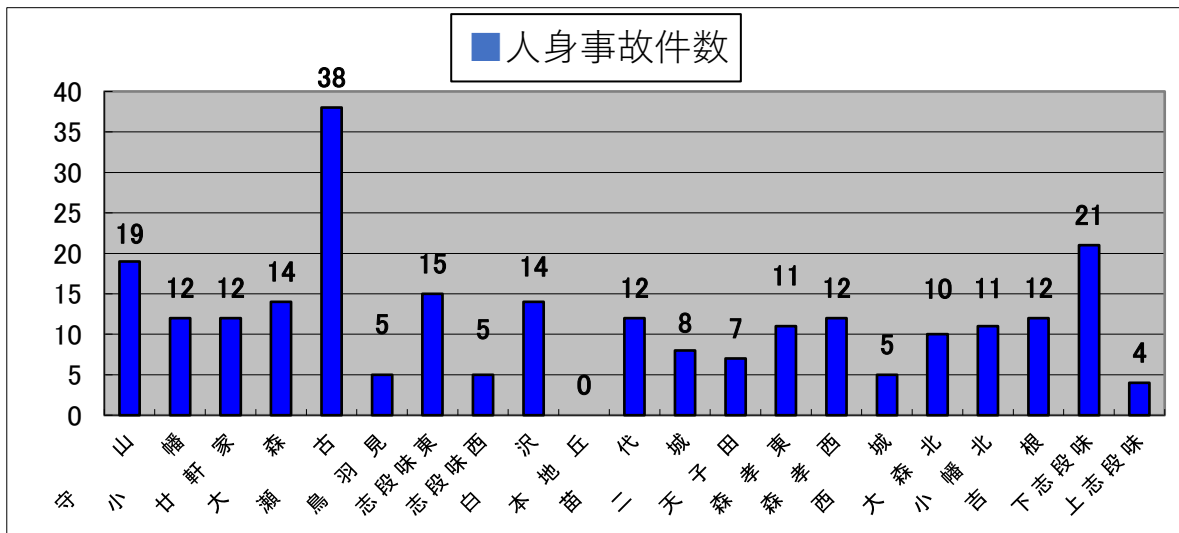

令和6年5月学区別人身事故件数・負傷者数

愛知県守山警察署

1 守山区

区分	件数			人数		
	5月	累計	前年対比	5月	累計	前年対比
守山	3	19	+6	3	20	+3
小幡	2	12	-5	3	13	-6
甘軒家	3	12	-1	3	12	-1
大森	1	14	-3	1	18	-4
瀬古	5	38	+10	5	46	+8
鳥羽見	0	5	-3	0	7	-3
志段味東	2	15	-4	2	16	-5
志段味西	0	5	-6	0	5	-12
白沢	4	14	-8	4	15	-8
本地丘	0	0	±0	0	0	±0
苗代	3	12	-1	3	12	-3
二城	2	8	±0	2	11	+2
天子田	2	7	±0	2	7	±0
森孝東	2	11	+8	2	11	+8
森孝西	3	12	-4	3	15	-4
西城	2	5	+5	2	5	+5
大森北	2	10	+7	2	12	+9
小幡北	2	11	+1	3	13	+2
吉根	3	12	+8	3	12	+7
下志段味	5	21	+12	6	26	+16
上志段味	3	4	-1	3	4	-2
計	49	247	+21	52	280	+12

学区別人身事故発生件数