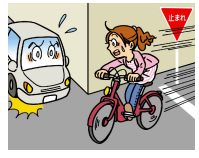

交通安全マップ 大口南学区 (令和2年~令和4年 人身事故)

車の死角に注意!

発生時間帯	事故類型	当事者種別
1 7時台	出合頭	車×自転車
2 7時台	左折時	車×自転車

見通しがいい場所でも安全確認を!

発生時間帯	事故類型	当事者種別
1 7時台	左折時	車×自転車
2 19時台	出合頭	車×自転車

出典：国土地理院基盤地図情報（基本情報）

【凡例】

- 歩行者事故
- × 自転車事故
- ★ 事故多発危険場所

**自転車に乗る時は
止まれがある場所では
必ず止ましましょう!**

愛知県江南警察署