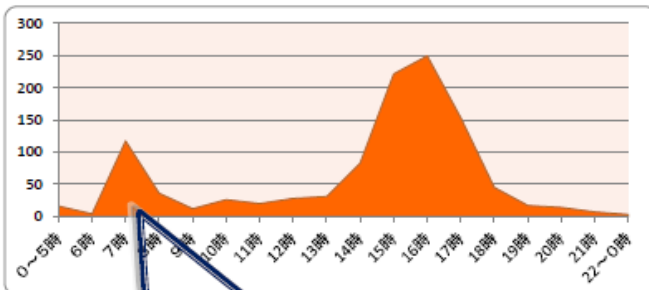

地域安全対策ニュース

～子供を守ろう～ 見守り活動にご協力をお願いします！

神奈川県川崎市において、登校途中の小学生らを狙った大変悪質な事件が発生しました。

子供を狙う犯罪は、

- ・子供たちの**登下校時間帯**に集中している
- ・**道路上、公園**で**全体の約70%の発生**を占める

との傾向にあります。

【子供の被害実態～平成30年中～】

○発生時間