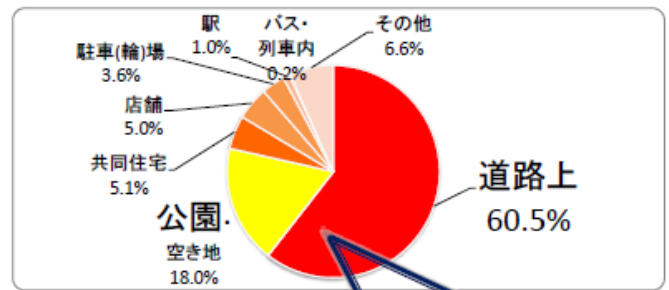

○発生場所

道路上・公園

- 子供の登下校時間帯に可能な範囲で子供の見守り活動にご協力をお願いします。
- 車両などで移動途中、屋外での活動中など業務を行いながら、可能な範囲で行う「ながら見守り」にご協力をお願いします。
- 不審者や不審車両を見つけた場合は、直ちに警察へ連絡をお願いします。