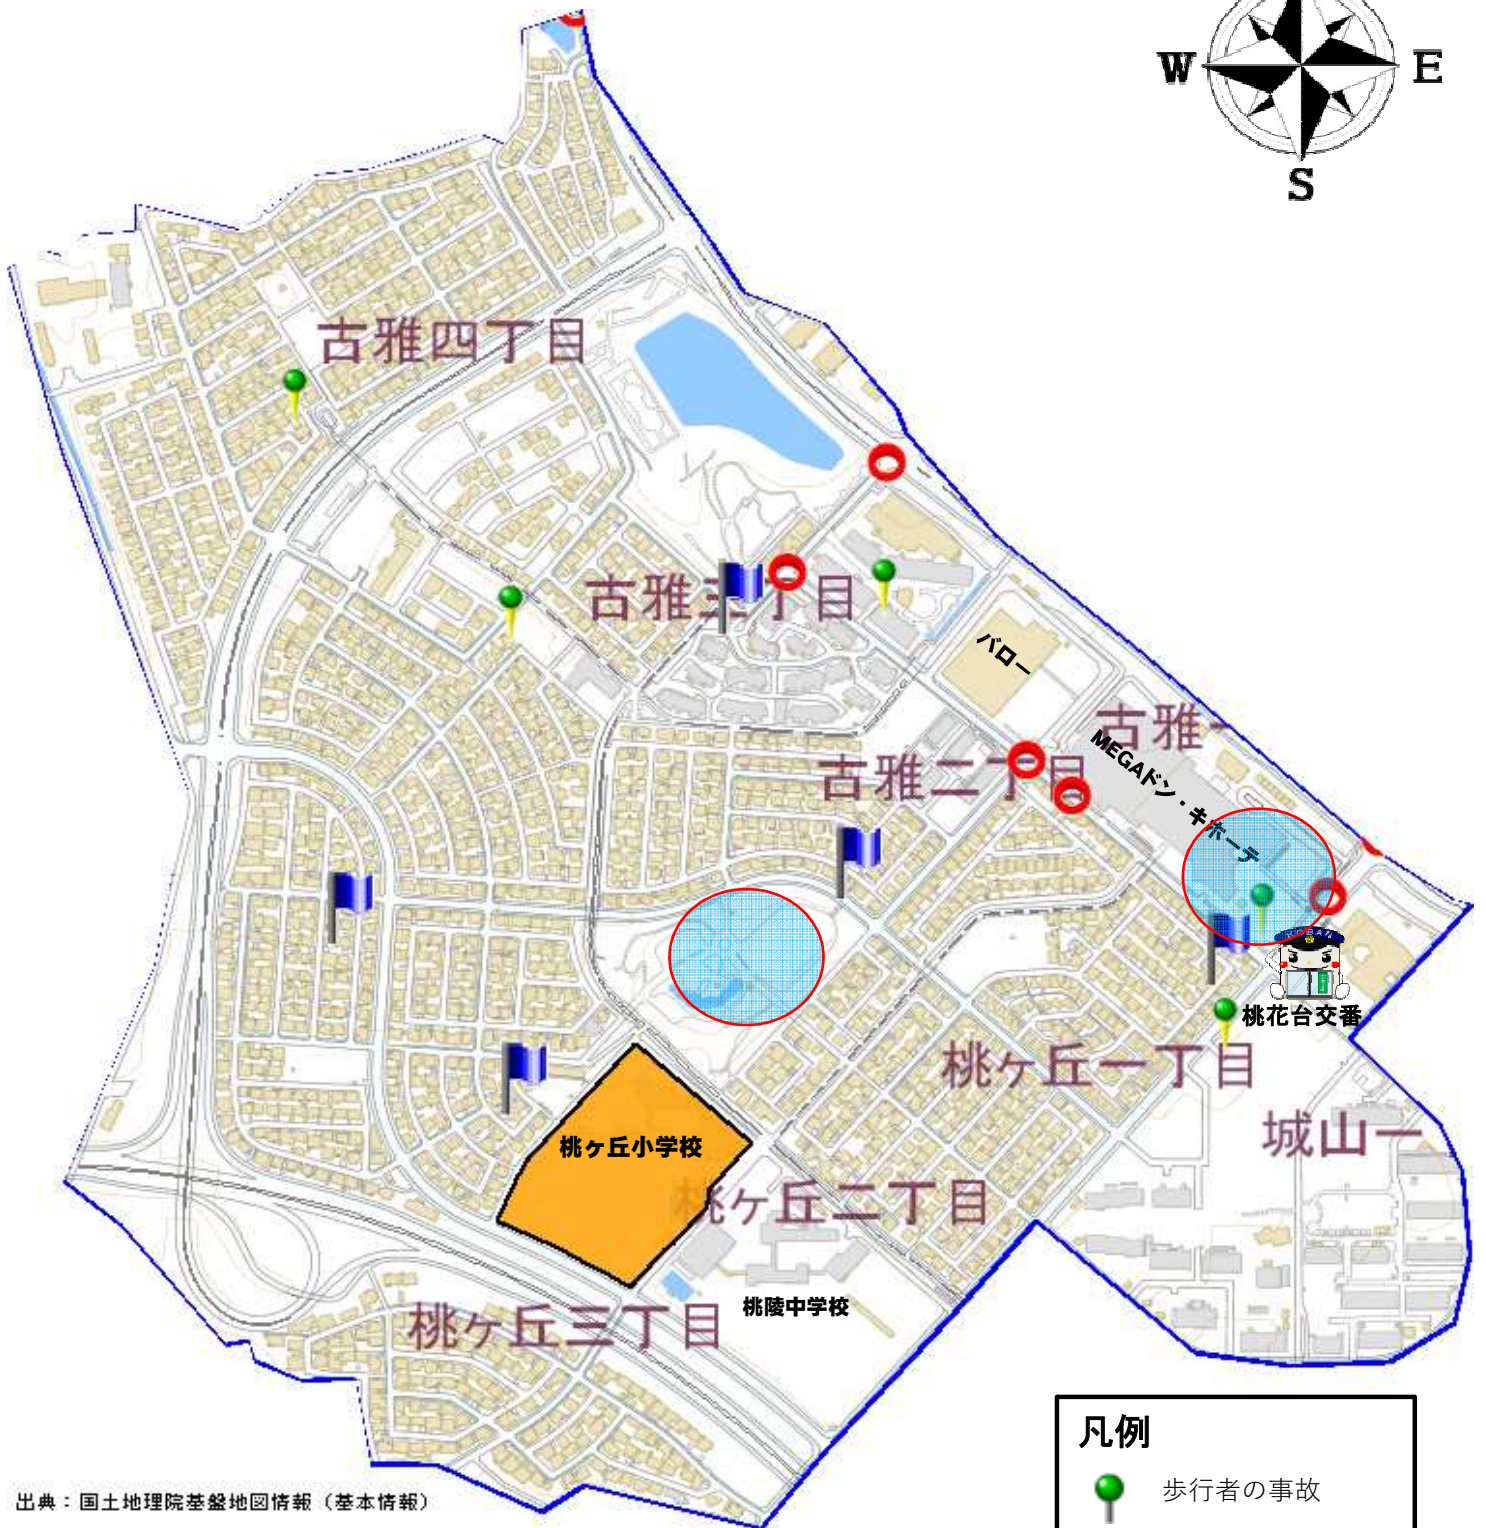

小学校区別安全マップ(桃ヶ丘小学校 平成29年～令和4年)

出典：国土地理院基盤地図情報（基本情報）

- 凡例**
- 歩行者の事故
 - 自転車の事故
 - こども110番の家
 - 交通事故多発地点
 - 令和4年不審者情報