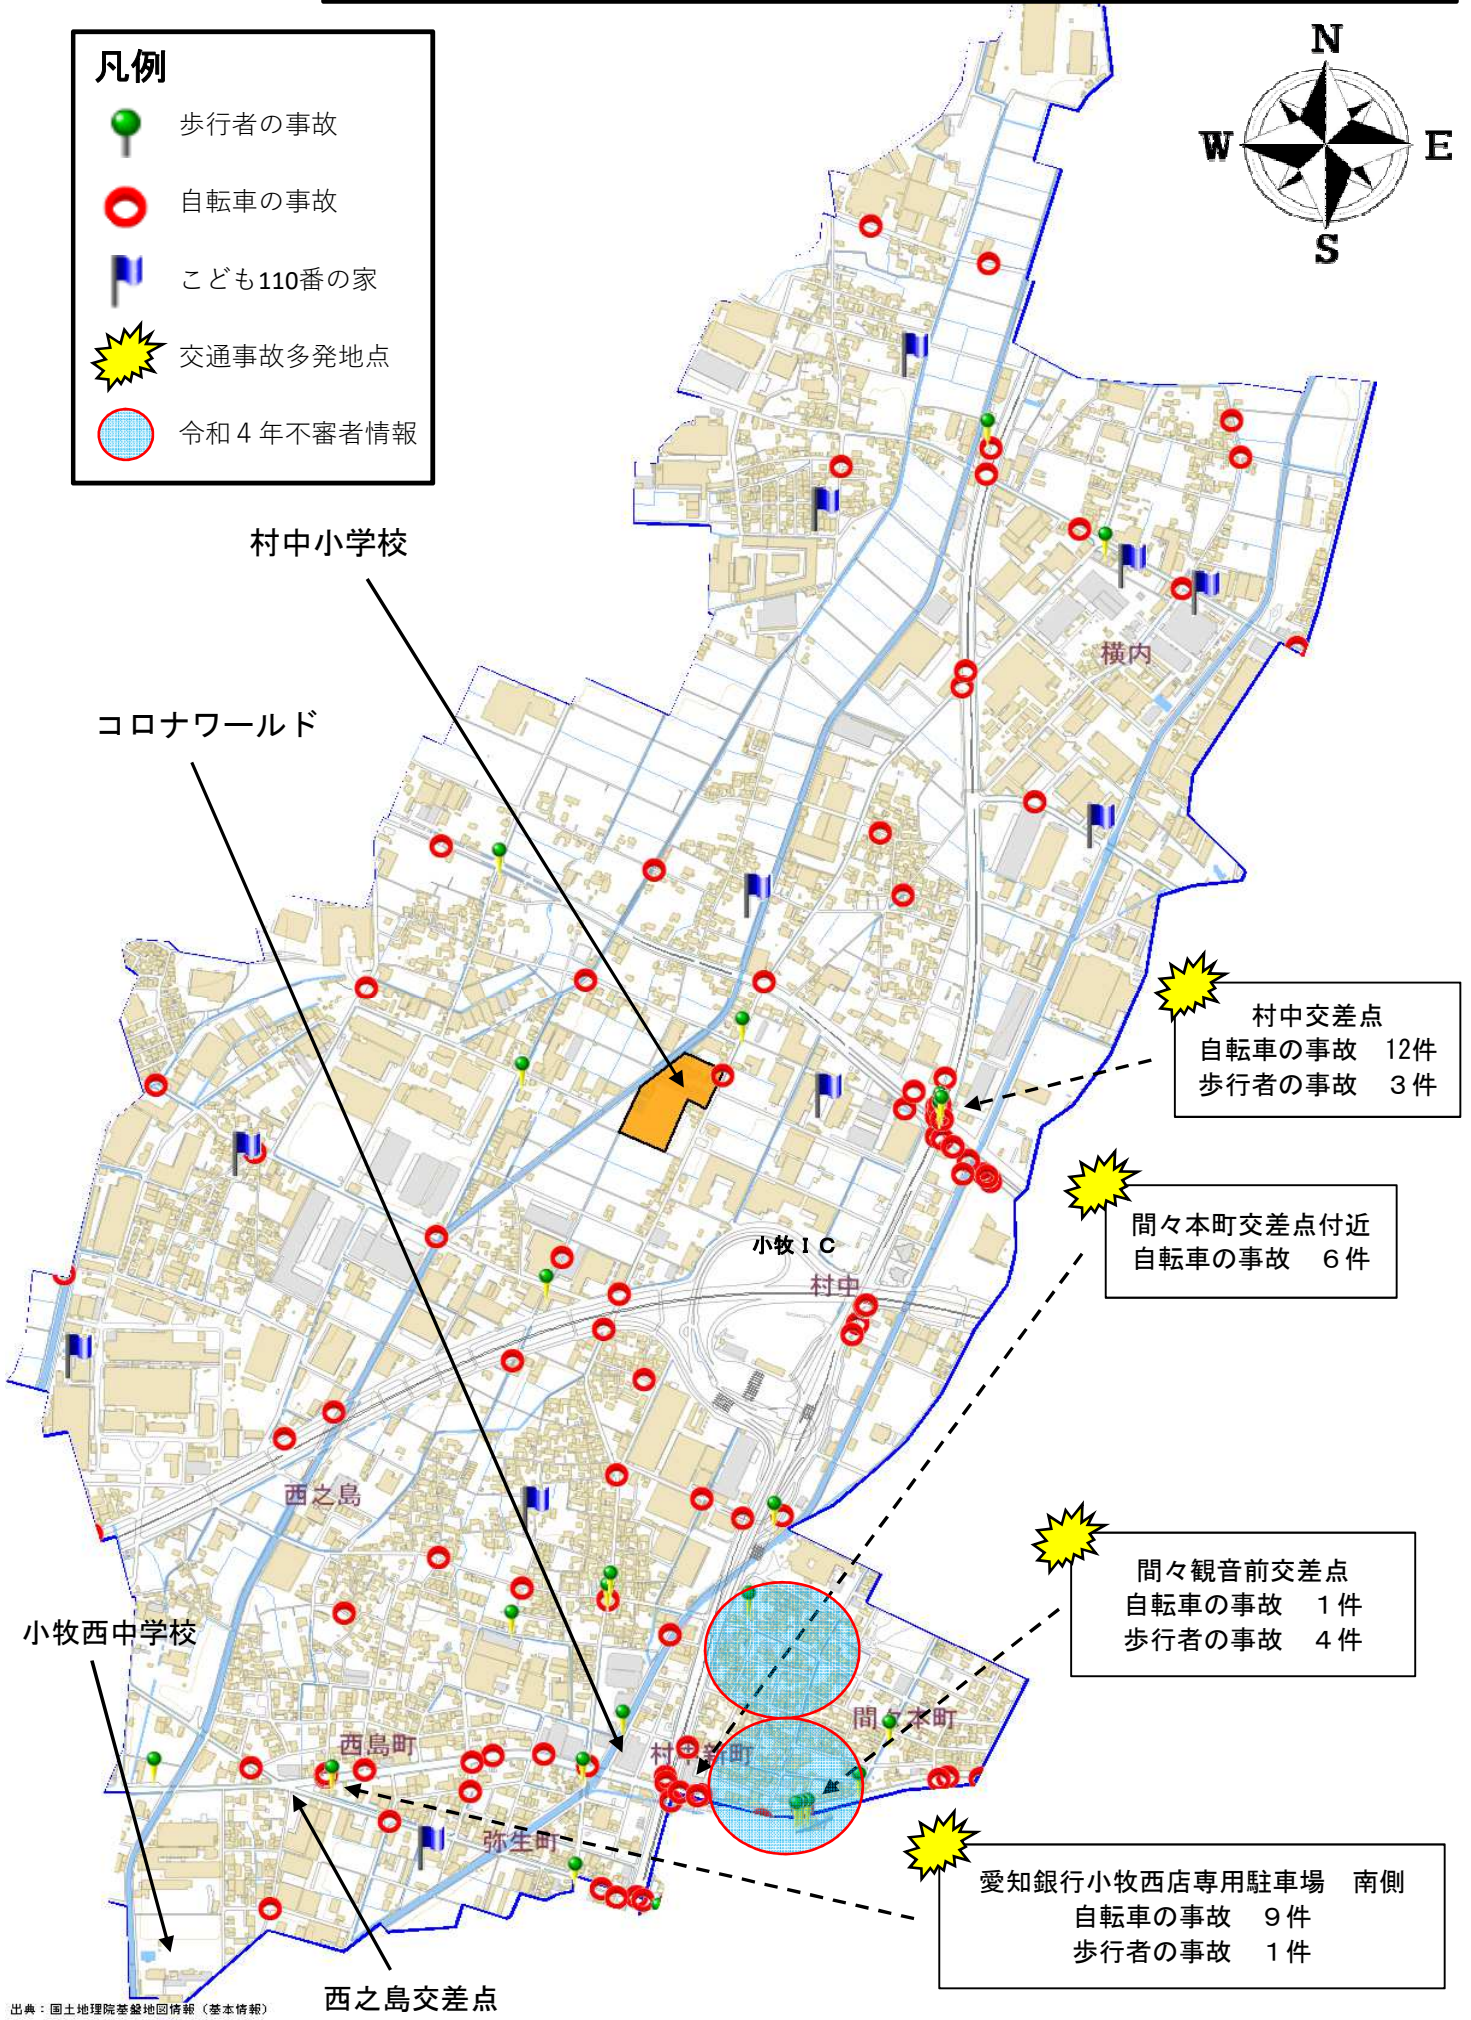

# 小学校区別安全マップ(村中小学校 平成29年～令和4年)

## 凡例

-  歩行者の事故
-  自転車の事故
-  こども110番の家
-  交通事故多発地点
-  令和4年不審者情報

出典：国土地理院基盤地図情報（基本情報）

小牧警察署作成