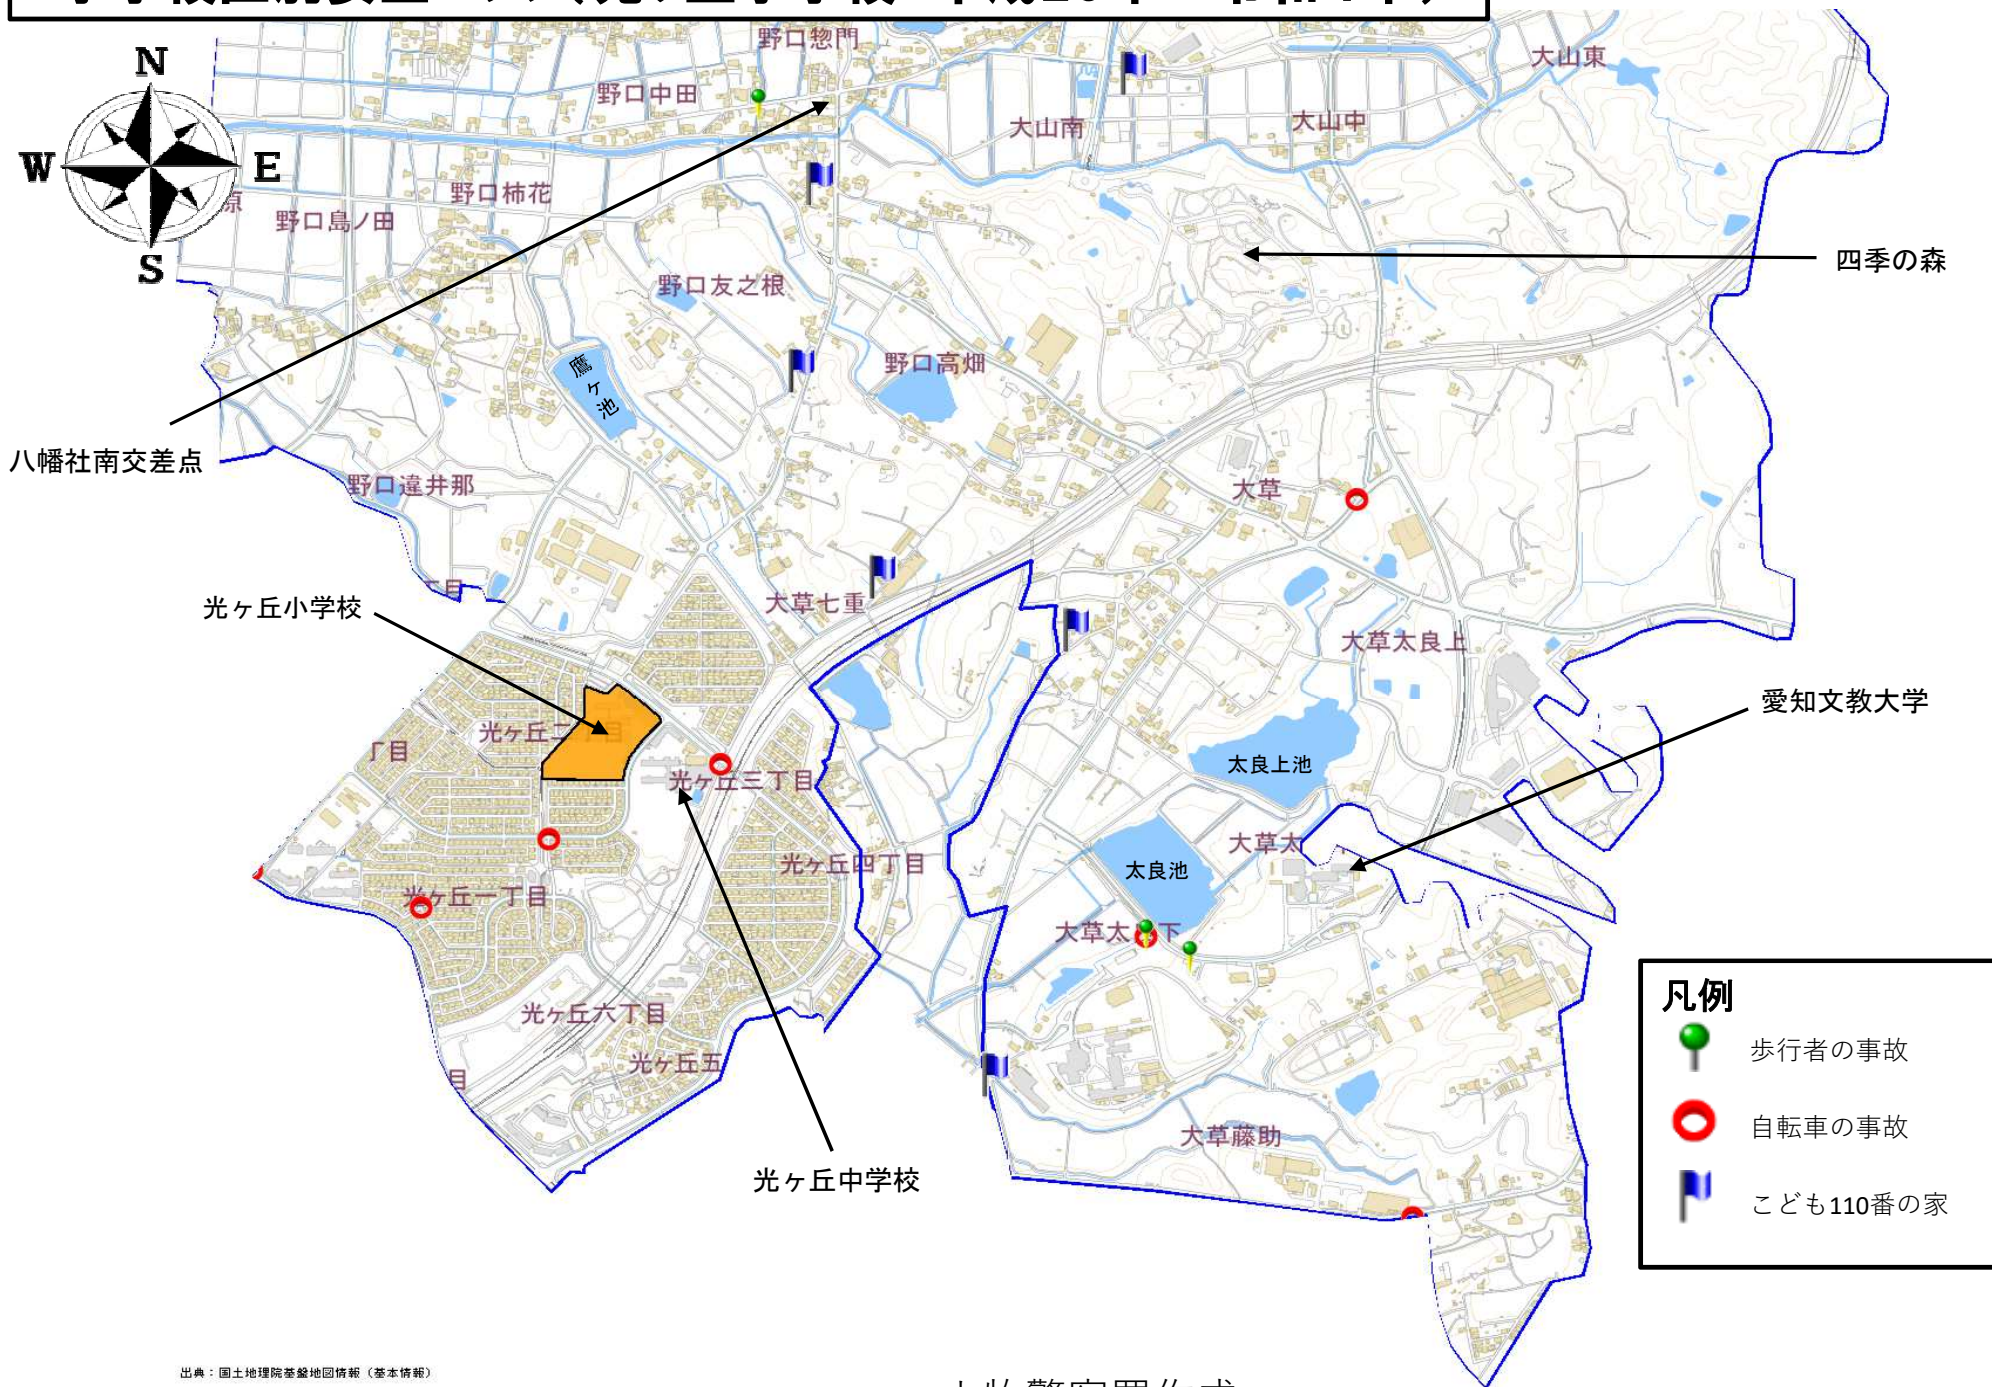

小学校区別安全マップ(光ヶ丘小学校 平成29年～令和4年)

小牧警察署作成